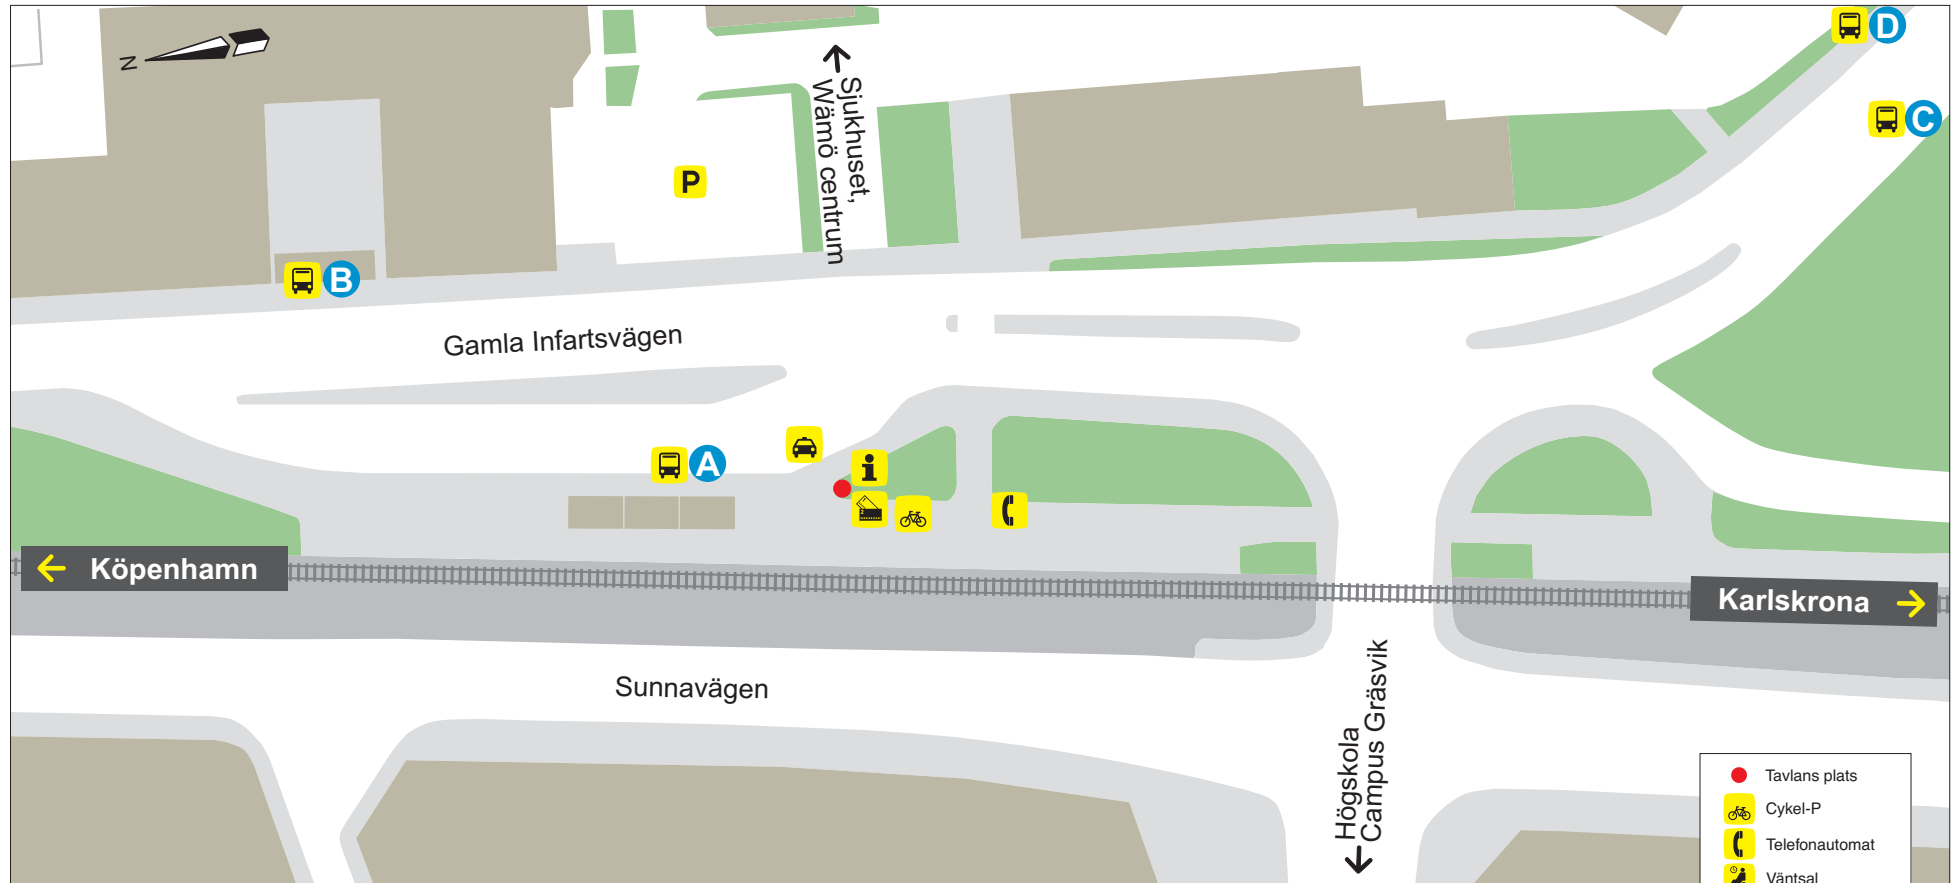

Bergåsa station

LÄGE LINJE	DESTINATION
A	Bussar mot centrum
B	1 Kungsmarken, Lyckeby
	2 Jämjö
	3 Hässlegården
	4 Rödeby
	5 Telenor Arena, Nättraby
	6 Verkö
	7 Kungsmarken, Mariedal

LÄGE LINJE	DESTINATION
B	120 Torsås, Kalmar
	123 Sturkö, Tjurkö
	150 Ronneby
	152 Rosenholm, Färmanstorp
	154 Hasslö
	172 Holmsjö, Emmaboda
	173 Fridlerstad, Alnaryd
	500 Torsås, Kalmar
	600 Ronneby, Karlshamn
	Tågärsättande buss

LÄGE LINJE	DESTINATION
C	8 Sjukhuset huvudentrén Hästö
D	8 Centrum Långö

- Tavlans plats
- Cykel-P
- Telefonautomat
- Väntsal
- Hiss
- Trappa
- Toalett
- Personlig service
- Biljettautomat
- Taxi
- Buss
- Informationstavla
- Anpassad
- P** Parkering