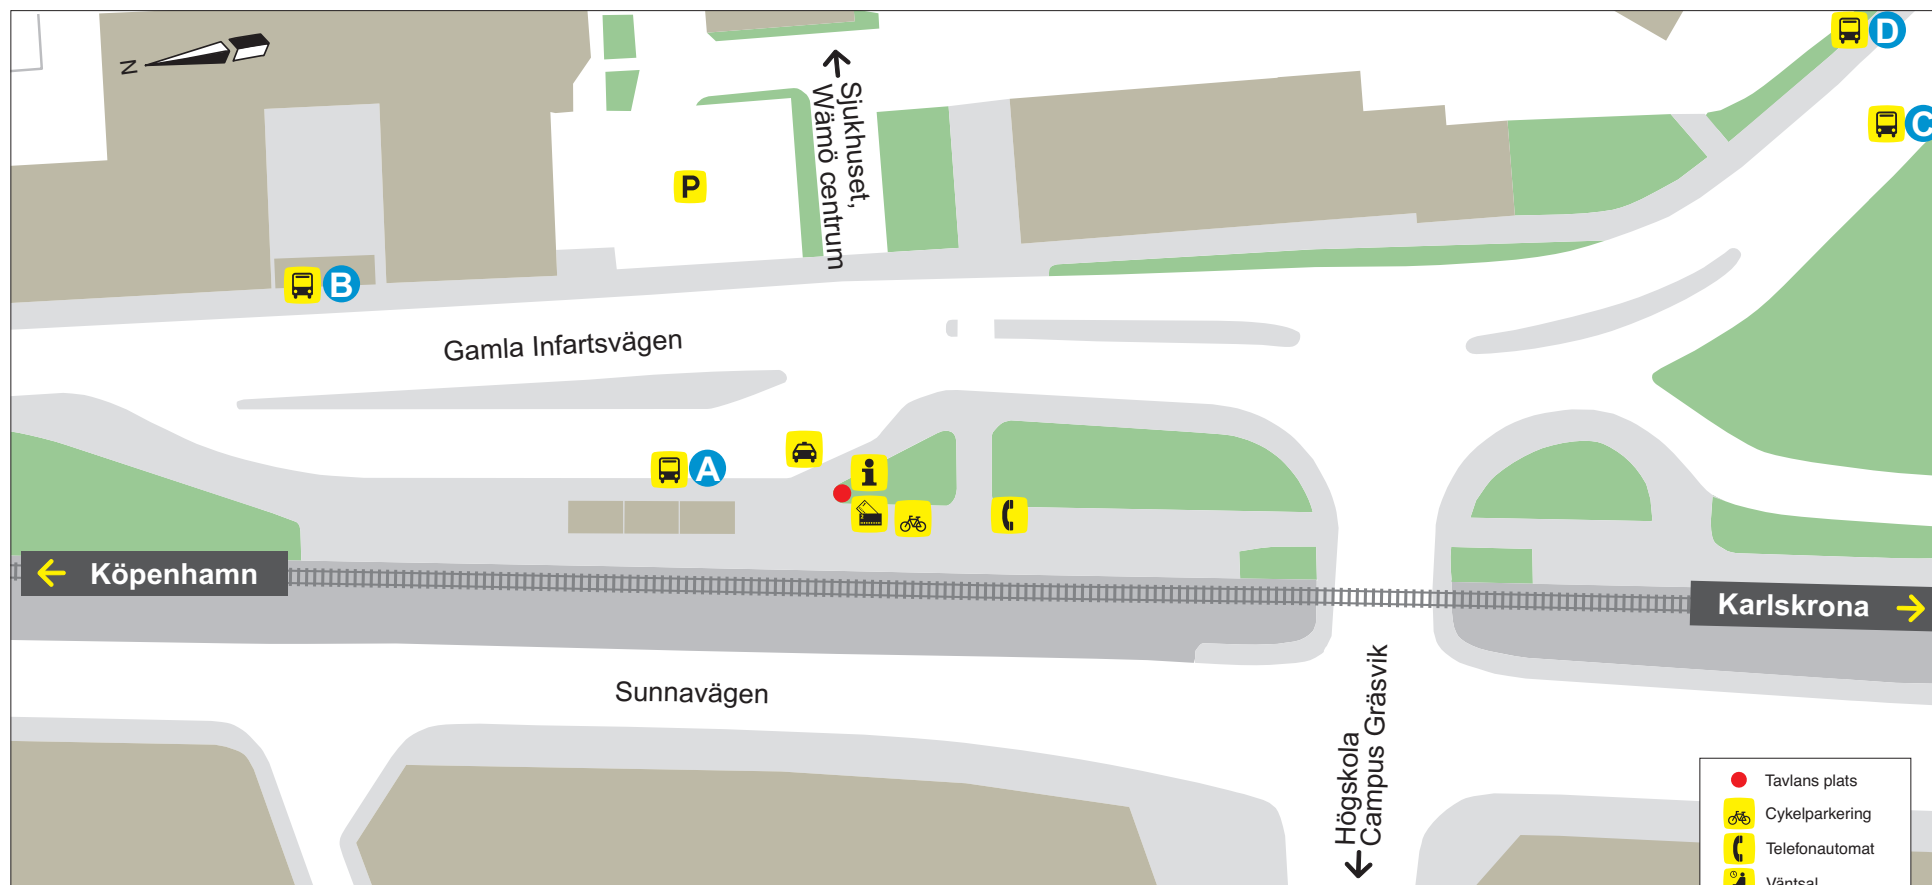

Bergåsa station

LÄGE	LINJE	DESTINATION
A		Bussar mot centrum
B	1	Kungsmarken, Lyckeby
	2	Jämjö
	3	Hässlegården
	4	Rödeby
	5	Telenor Arena, Nättraby
	6	Verkö
	7	Kungsmarken, Mariedal

LÄGE	LINJE	DESTINATION
B	123	Sturkö, Tjurkö
	150	Ronneby
	154	Hasslö
	172	Holmsjö, Emmaboda
	173	Fridlevstad, Alnaryd
	500	Torsås, Kalmar
	600	Ronneby, Karlshamn, Olofström
		Tågbusser: Holmsjö, Emmaboda
		Tägersättande buss

LÄGE	LINJE	DESTINATION
C	8	Sjukhuset huvudentrén, Hästö
D	8	Centrum, Långö

- Tavlans plats
- Cykelparkering
- Telefonautomat
- Väntsal
- Hiss
- Trappa
- Toalett
- Personlig service
- Biljettautomat
- Taxi
- Buss
- Informationstavla
- Anpassad
- Parkering