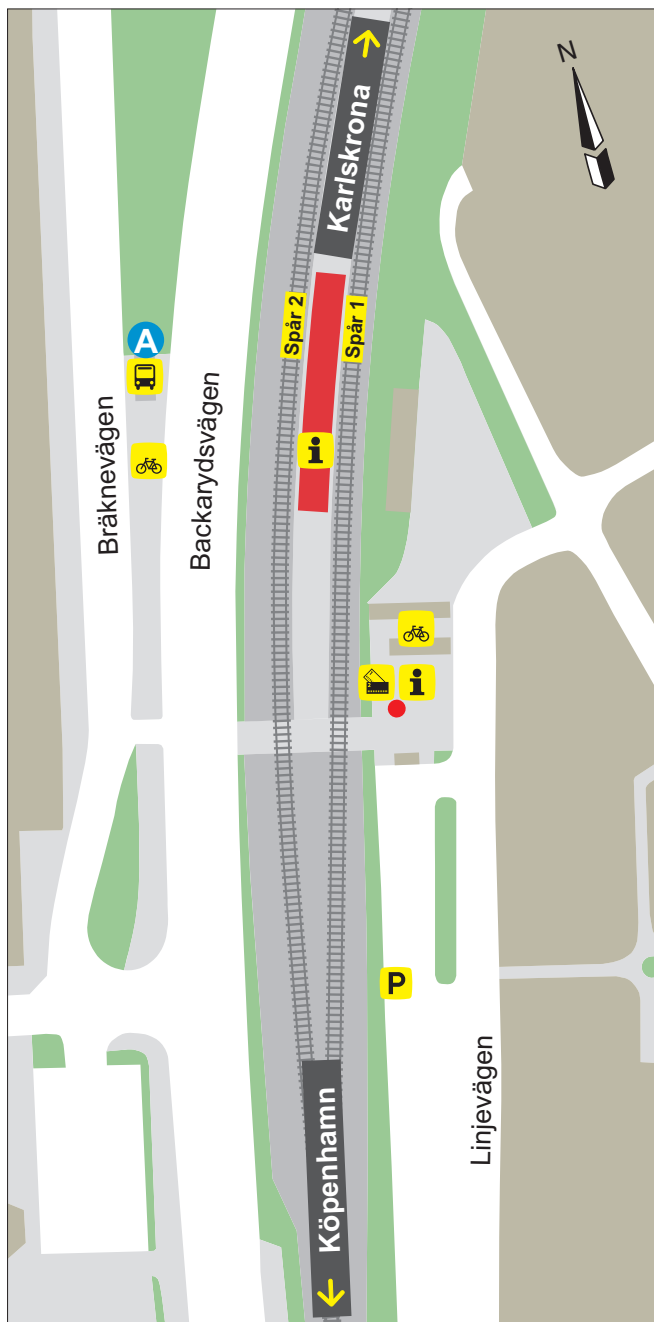

Bräkne Hoby

4

LÄGE LINJE DESTINATION
A 250 Ronneby/Karlshamn
Tågersättande buss

- Tavlans plats
- Cykelparkering
- Telefonautomat
- Väntsal
- Hiss
- Trappa
- Toalett
- Personlig service
- Biljettautomat
- Taxi
- Buss
- Informationstavla
- Anpassad
- Parkering