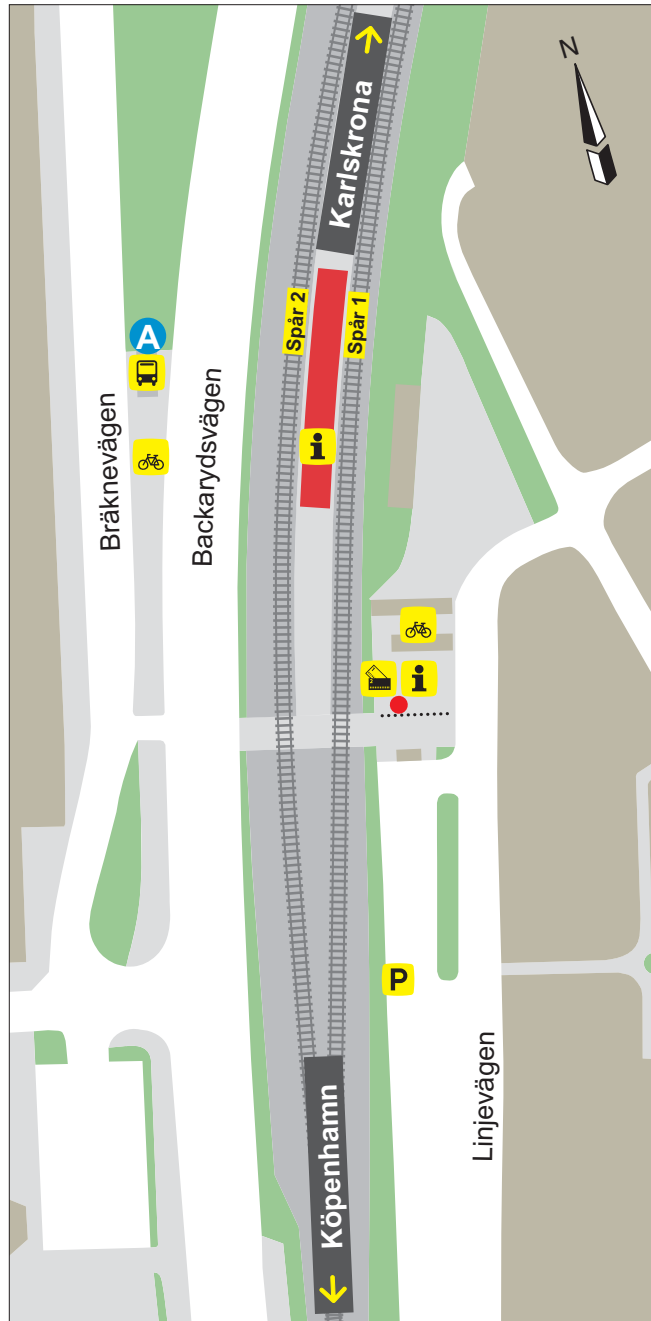

# Bräkne Hoby

LÄGE LINJE DESTINATION  
**A** 250 Ronneby/Karlshamn  
Tågersättande buss

-  Tavlans plats
-  Cykel-P
-  Telefonautomat
-  Väntsal
-  Hiss
-  Trappa
-  Toalett
-  Personlig service
-  Biljettautomat
-  Taxi
-  Buss
-  Informationstavla
-  Anpassad
-  Parkering