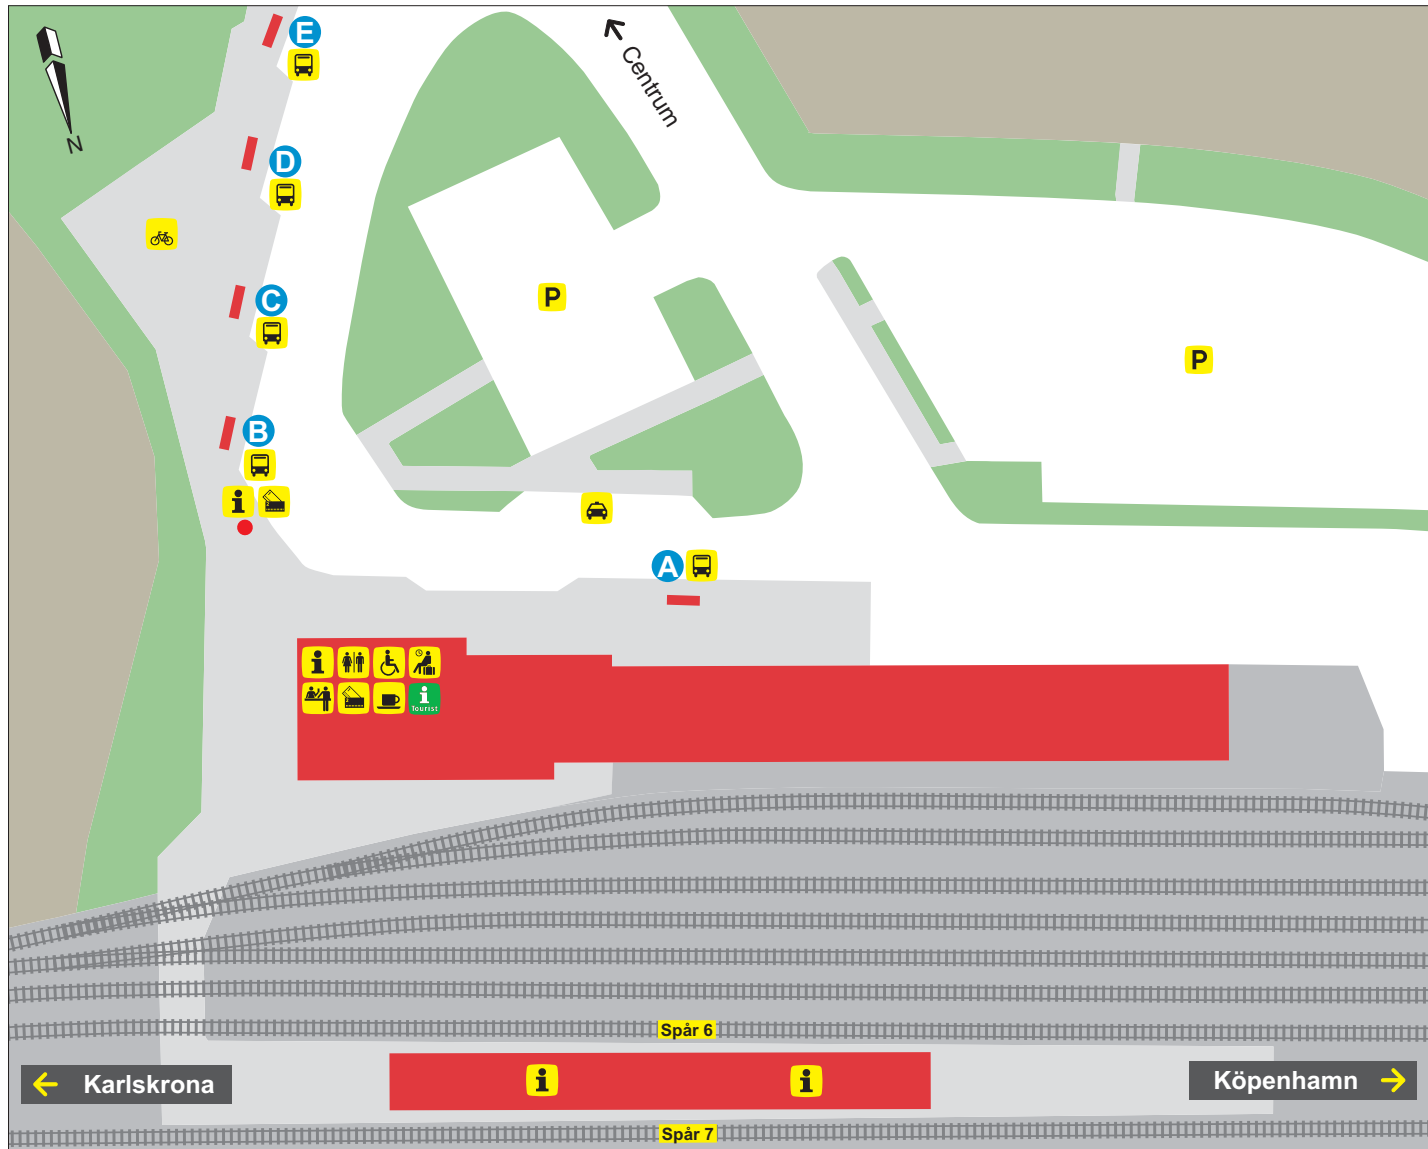

Karlshamn

LÄGE	LINJE	DESTINATION
A	600	Ronneby, Karlskrona Tågersättande buss
B	310	Asarum, Svängsta Torget
	330	Asarum, Mörrum
	600	Olofström
C	630	Jämshög, Olofström, Vilboken
	635	Mörrum, Jämshög, Olofström, Volvo
D	250	Mäserum, Ronneby
	350	Sölvesborg
E	311	Strömma
	362	Tostarp, Svängsta
	370	Tingsryd (Växjö)

	Tavlans plats
	Cykel-P
	Telefonautomat
	Väntsal
	Hiss
	Trappa
	Toalett
	Personlig service
	Biljettautomat
	Taxi
	Buss
	Informationstavla
	Anpassad
	Parkering