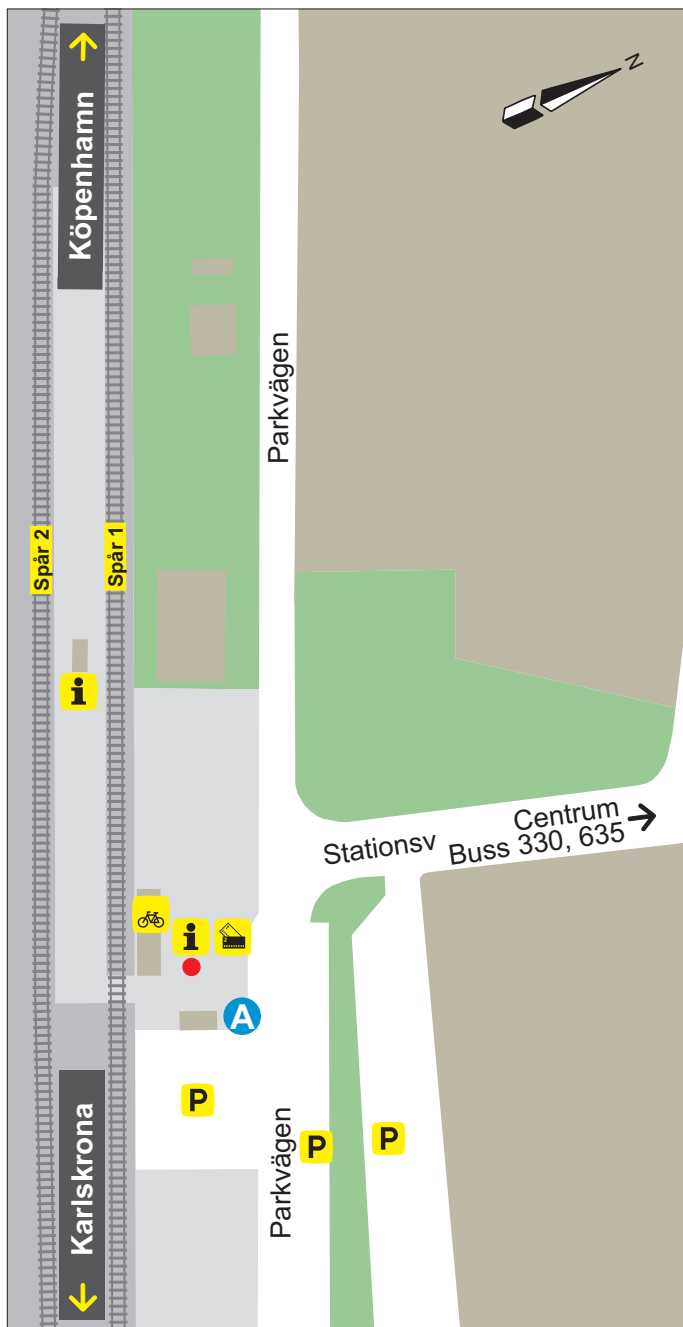

Mörrum

LÄGE LINJE DESTINATION

A Tågärsättande buss

- Tavlans plats
- Cykelparkering
- Telefonautomat
- Väntsals
- Hiss
- Trappa
- Toalett
- Personlig service
- Biljettautomat
- Taxi
- Buss
- Informationstavla
- Anpassad
- Parkering