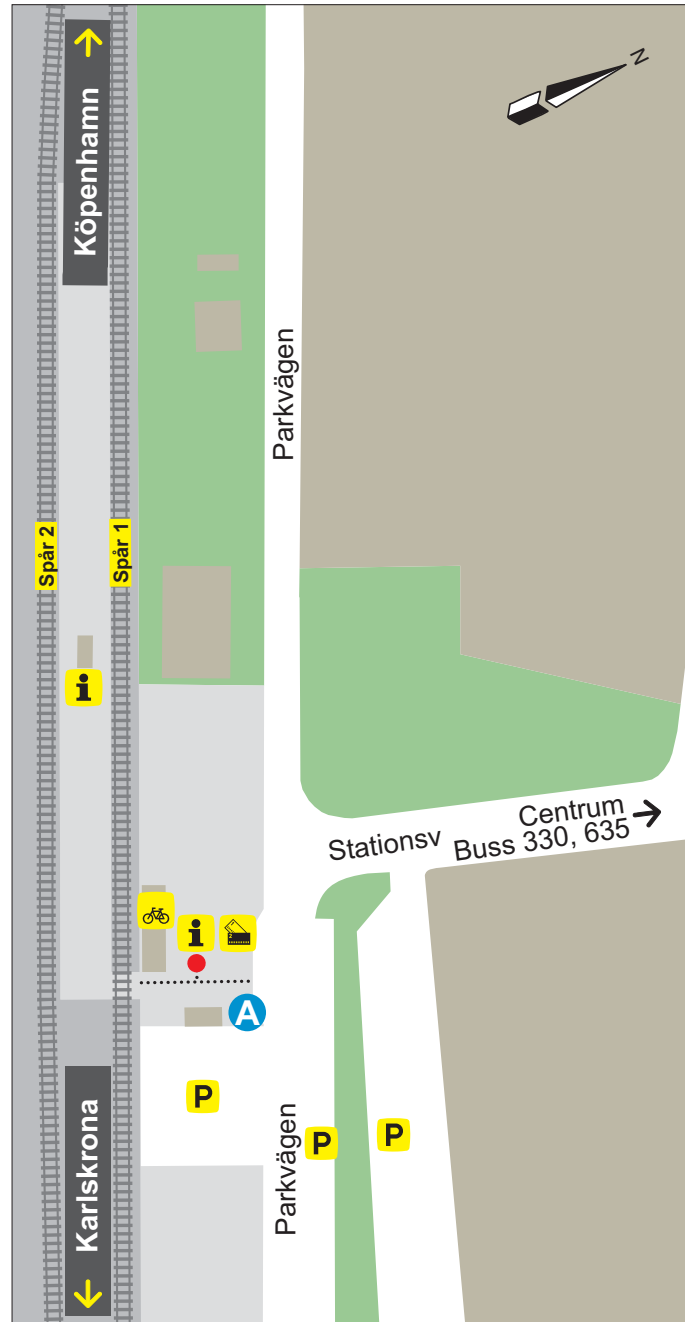

Mörrum

LÄGE DESTINATION

A Tågersättande buss

-  Tavlians plats
-  Cykel-P
-  Telefonautomat
-  Väntsal
-  Hiss
-  Trappa
-  Toalett
-  Personlig service
-  Biljettautomat
-  Taxi
-  Buss
-  Informationstavla
-  Anpassad
-  Parkering