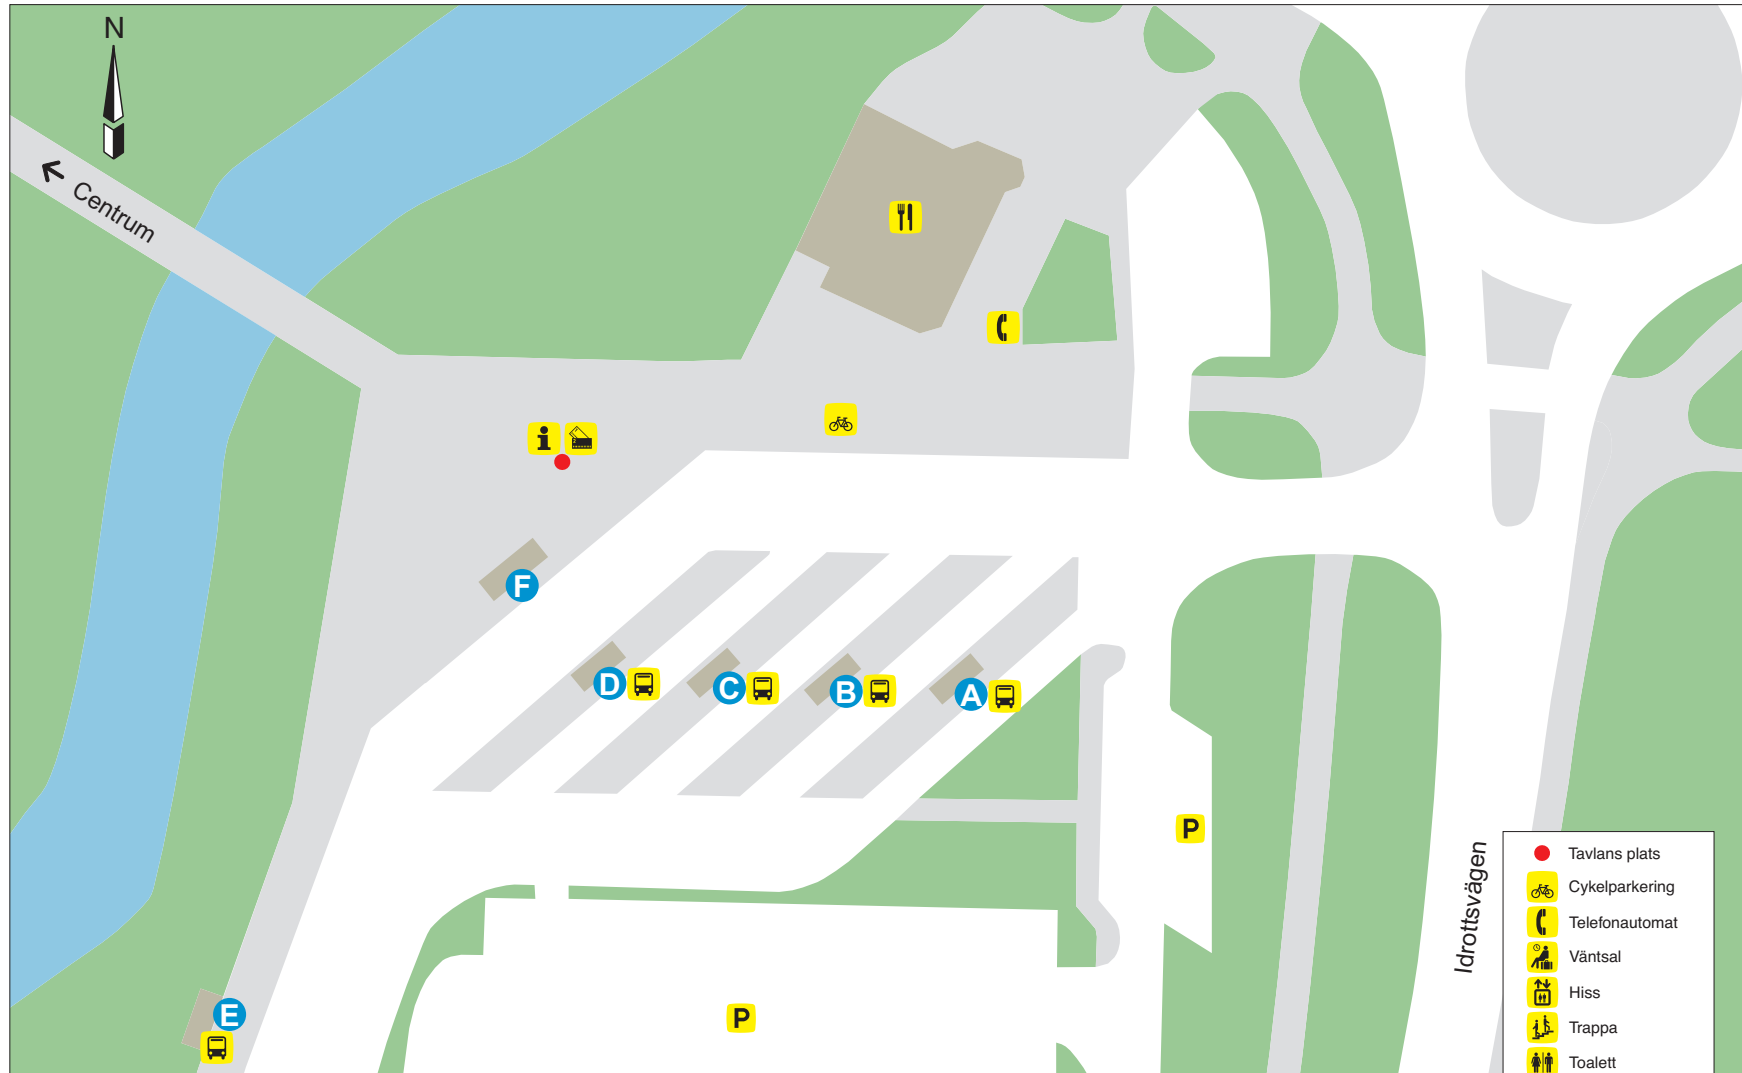

# Olofström

8

LÄGE	LINJE	DESTINATION
<b>A</b>	<b>636</b>	Gränum
	<b>680</b>	Svängsta
	<b>686</b>	Gaslunda, Gränum
<b>B</b>	<b>682</b>	Kyrkhult, Ryd
	<b>689</b>	Röshult, Kyrkhult

LÄGE	LINJE	DESTINATION
<b>C</b>	<b>600</b>	Karlshamn, Karlskrona
	<b>600</b>	Vilboken
	<b>630</b>	Jämshög, Karlshamn
	<b>630</b>	Vilboken
	<b>688</b>	Hallandsboda, Hemsjö

LÄGE	LINJE	DESTINATION
<b>D</b>	<b>561</b>	Jämshög, Bromölla, Sölvesborg
	<b>562</b>	Lönsboda, Älmhult (Osby)
<b>E</b>	<b>683</b>	Rönhult
	<b>687</b>	Kyrkhult, Farabol
<b>F</b>		Färdtjänst, Närtrafik, Öppen närtrafik

- Tavlans plats
- Cykelparkering
- Telefonautomat
- Väntsal
- Hiss
- Trappa
- Toalett
- Personlig service
- Biljettautomat
- Taxi
- Buss
- Informationstavla
- Anpassad
- Parkering