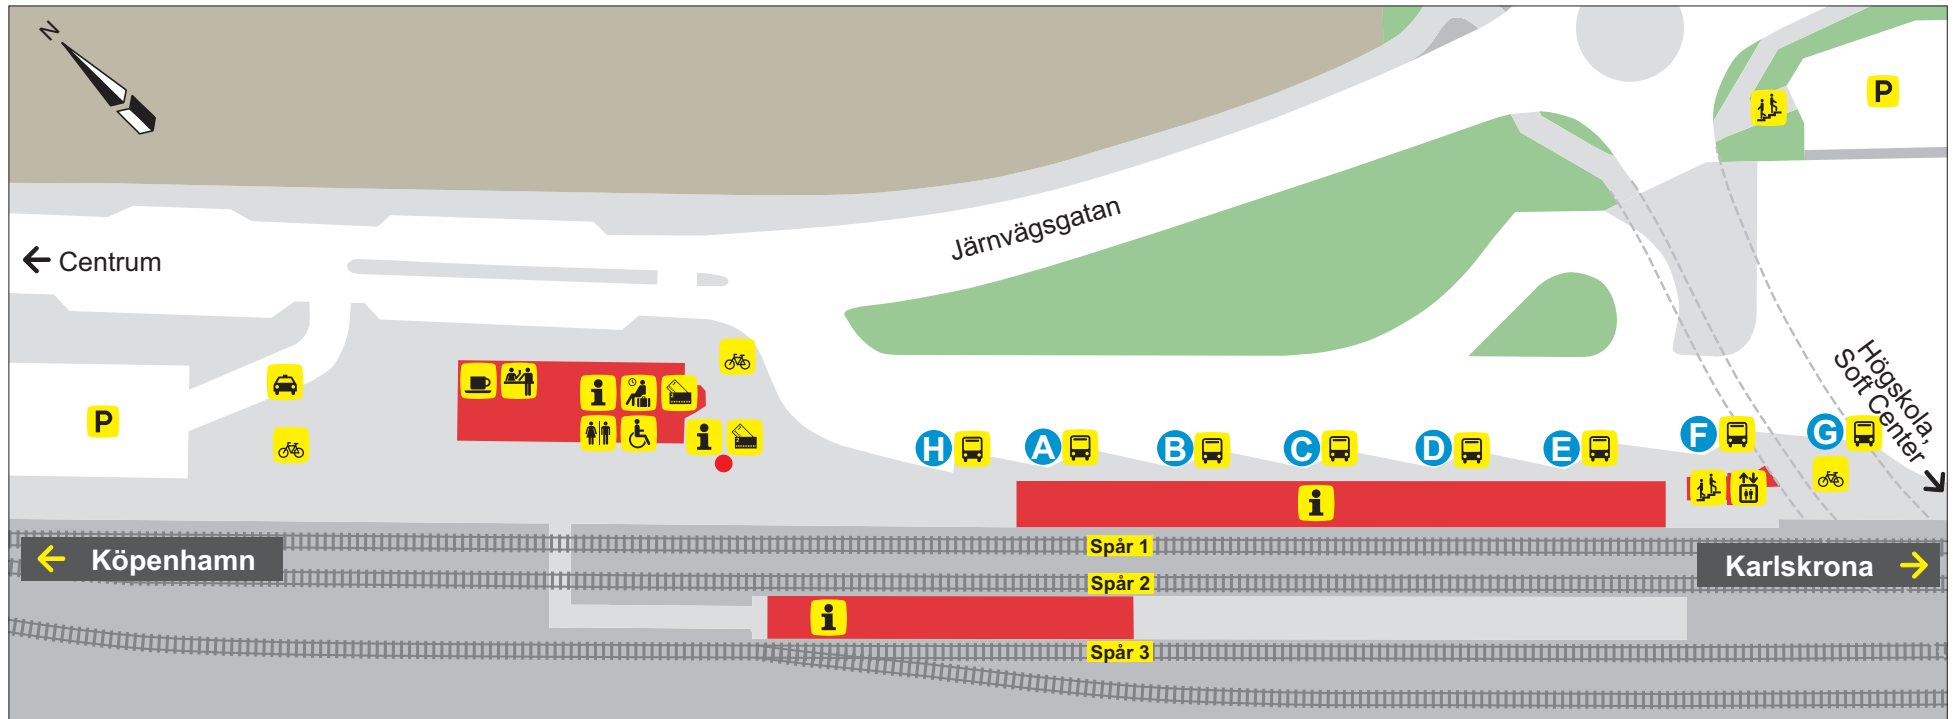

Ronneby station

LÄGE	LINJE	DESTINATION
A	600	Karlshamn/Olofström/Karlskrona Tågersättande buss
B	204	Kallinge
C	150	Listerby, Karlskrona
D	210	Ekenäs, Ronnebyhamn
	211	Vieryd
	204	Hjorthöjden
E	240	Backaryd, Tingsryd, Växjö
	250	Bräkne Hoby, Karlshamn
F	255	Johannishus, Listerby
	256	Listerby, Kuggeboda, Gö
G		Övrig busstrafik
H		Närtrafik Färdtjänst Öppen närtrafik

●	Tavlans plats
🚲	Cykelparkering
☎	Telefonautomat
👤	Väntsal
🚪	Hiss
🪜	Trappa
🚻	Toalett
👤	Personlig service
🏠	Biljettautomat
🚗	Taxi
🚌	Buss
📍	Informationstavla
♿	Anpassad
P	Parkering