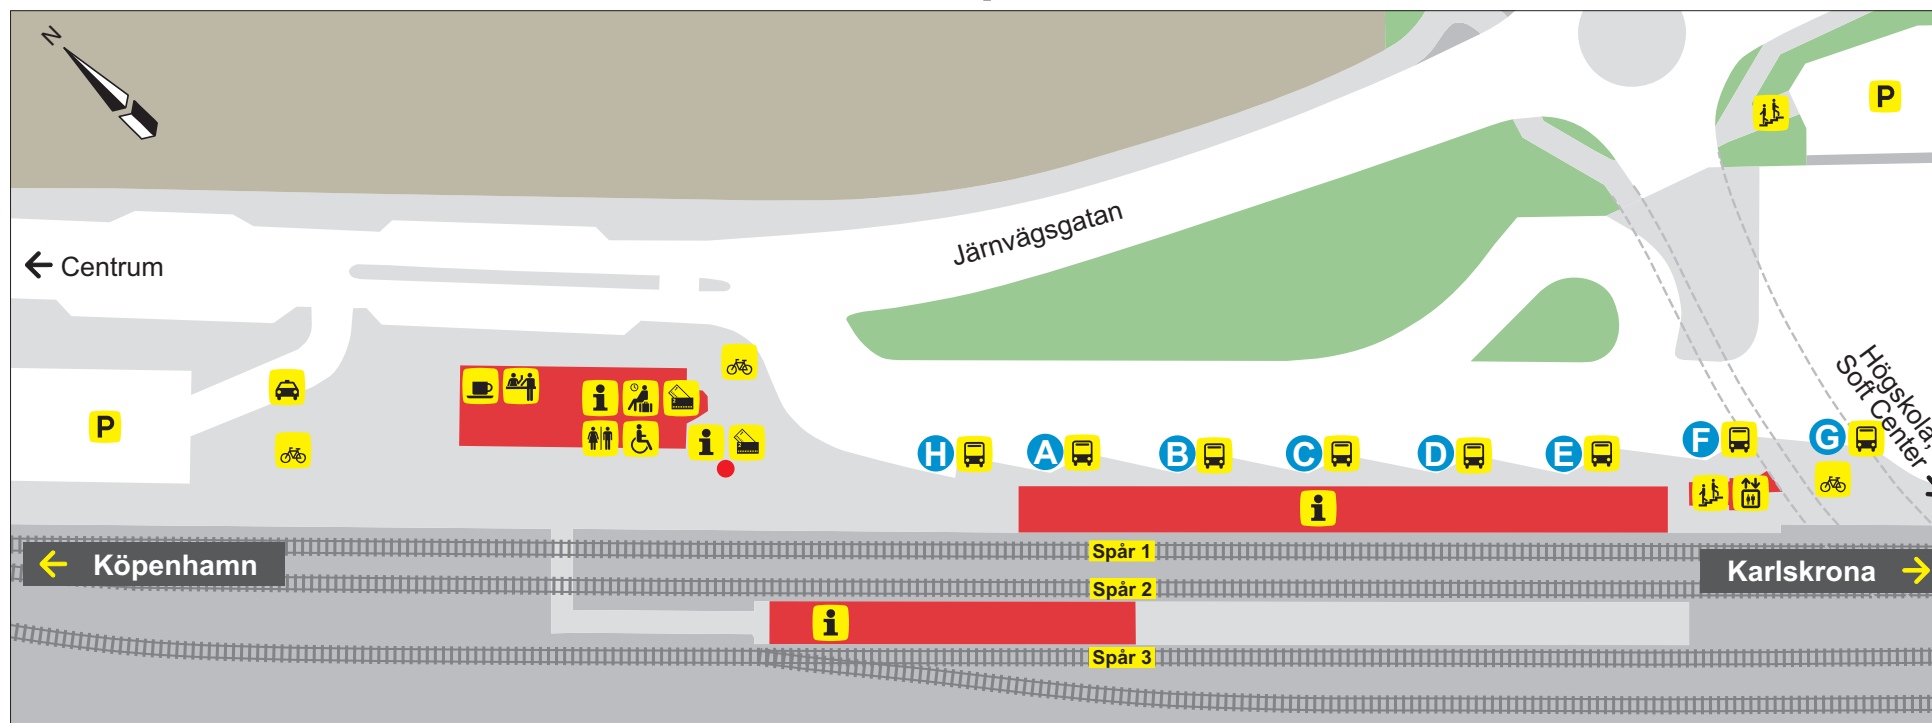

Ronneby station

LÄGE	LINJE	DESTINATION
A	600	Karlshamn/Olofström/Karlskrona Tågersättande buss
B	204	Kallinge
C	150	Listerby, Karlskrona
D	210	Ekenäs, Ronnebyhamn
	211	Vieryd
	204	Hjorthöjden
E	240	Backaryd, Tingsryd, Växjö
	241	Belganet
	250	Bräkne Hoby, Karlshamn
F	255	Johannishus, Listerby
	256	Listerby, Kuggeboda, Gö
G		Övrig busstrafik
H		Närtrafik Färdtjänst Öppen närtrafik

●	Tavlans plats
🚲	Cykel-P
☎	Telefonautomat
👤	Väntsal
🚰	Hiss
🪜	Trappa
🚻	Toalett
👤	Personlig service
🏠	Biljettautomat
🚗	Taxi
🚌	Buss
👤	Informationstavla
♿	Anpassad
P	Parkering