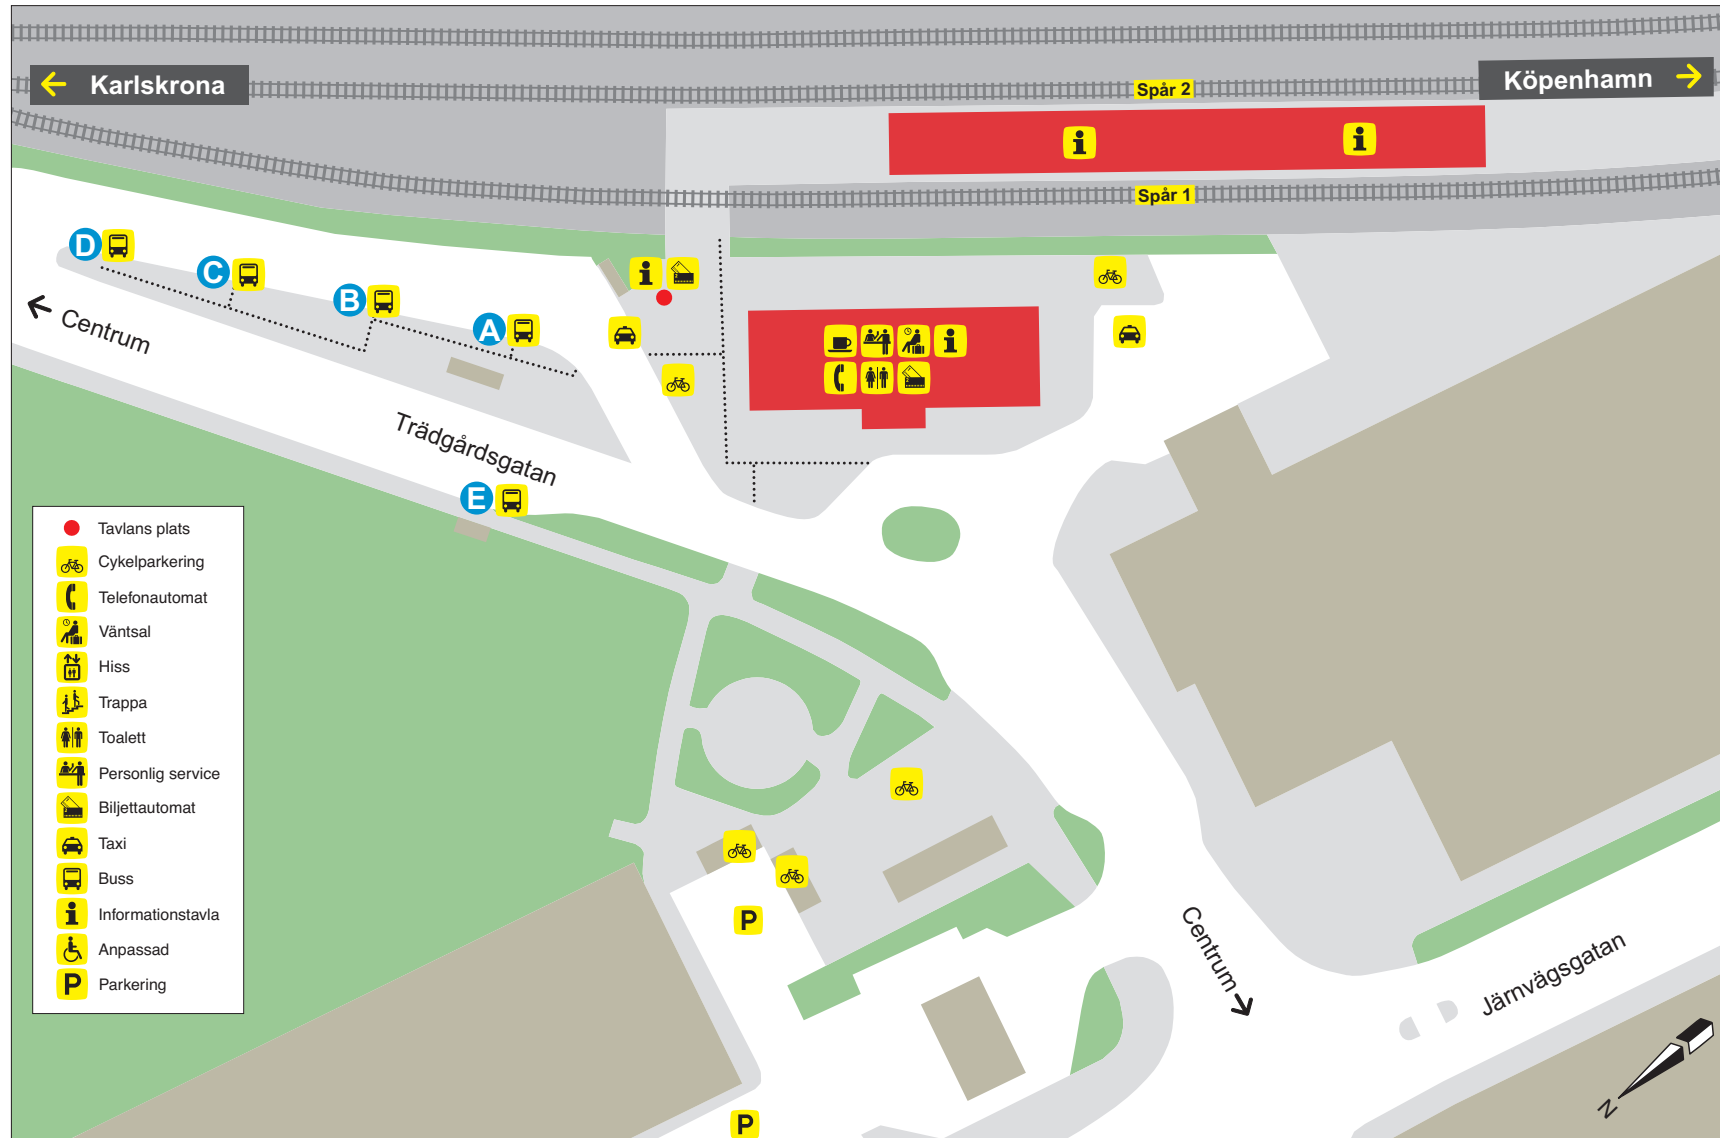

Sölvesborg

- Tavlians plats
- Cykelparkering
- Telefonautomat
- Väntsal
- Hiss
- Trappa
- Toalett
- Personlig service
- Biljettautomat
- Taxi
- Buss
- Informationstavla
- Anpassad
- Parkering

LÄGE	LINJE	DESTINATION
A	413	Falkvik
B	432	Mjällby, Nogersund (Hanö)
C	434	Kylinge, Gammalstorp

LÄGE	LINJE	DESTINATION
D	350	Norje, Karlshamn
E	561	Bromölla, Jämshög, Olofström Tågersättande buss