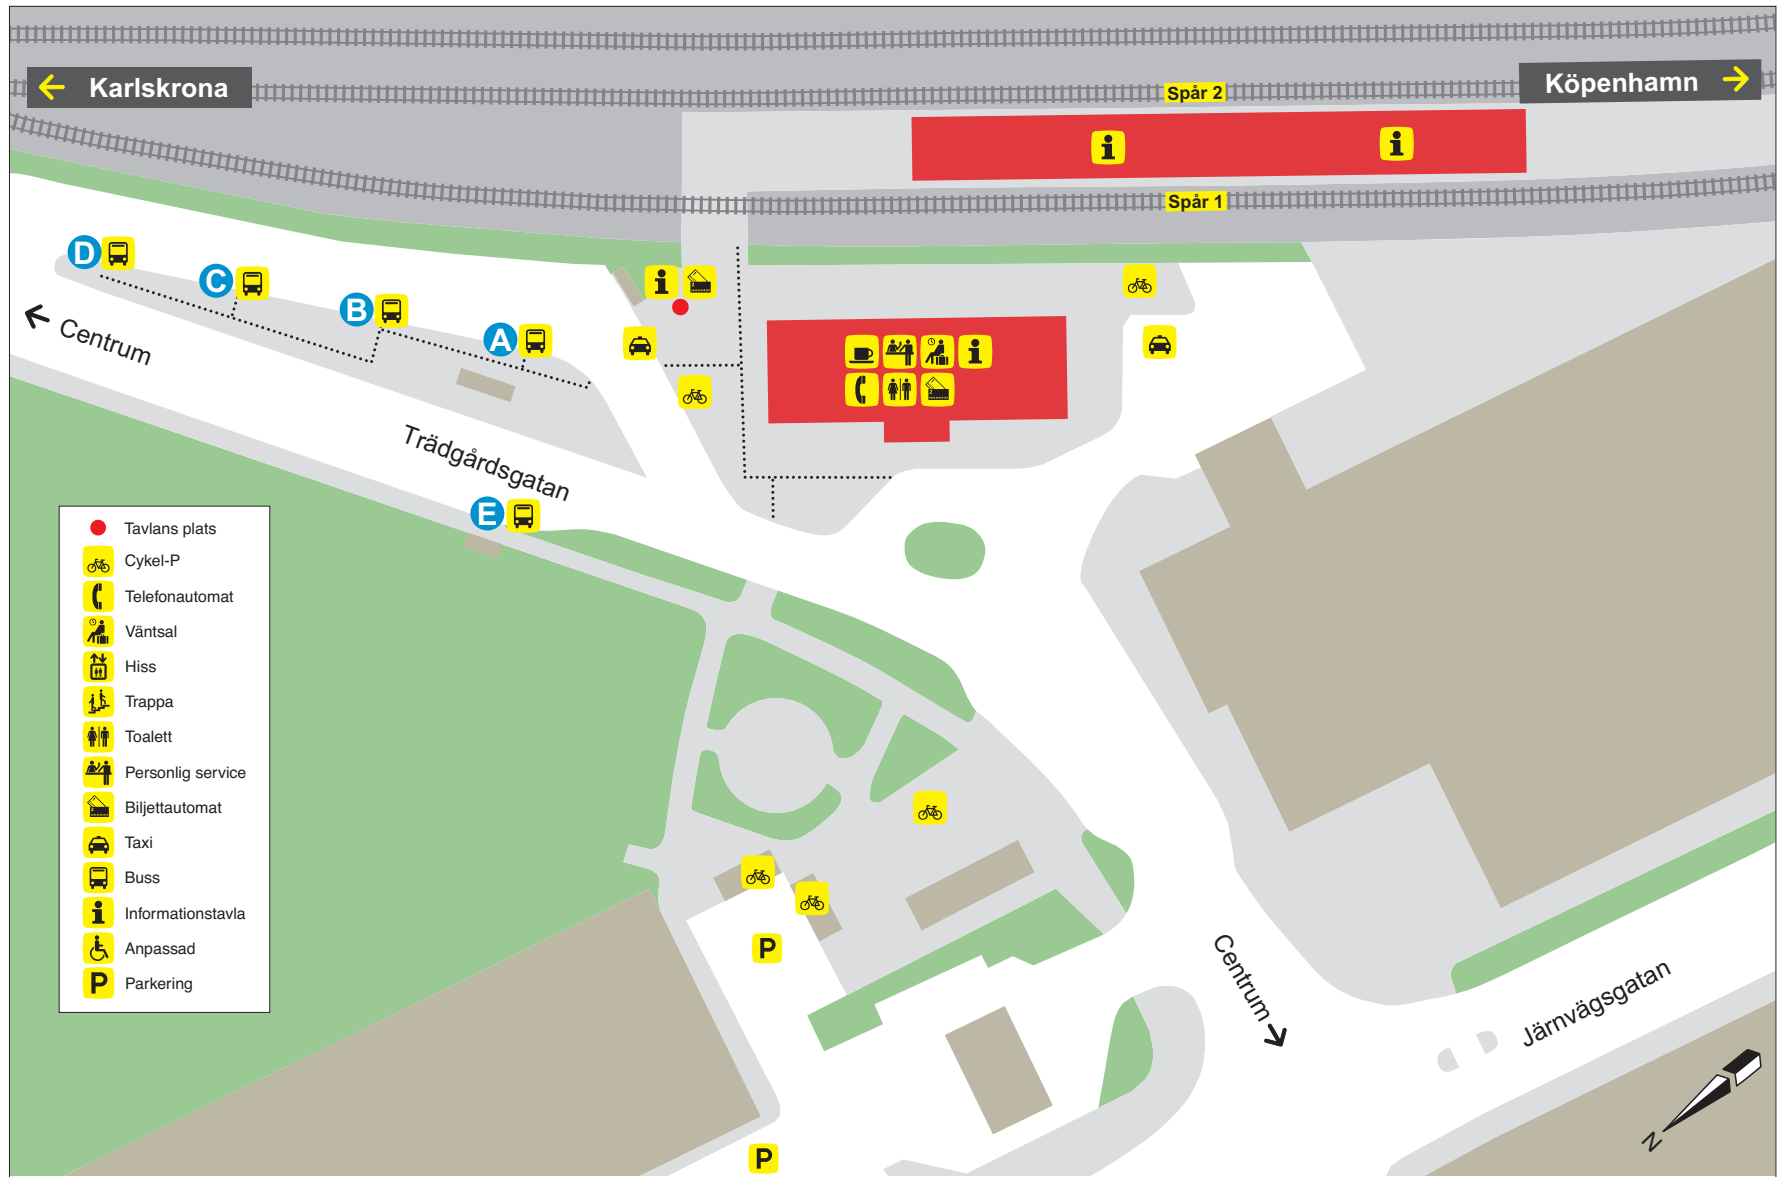

Sölvesborg

- Tavlians plats
- 🚲 Cykel-P
- ☎ Telefonautomat
- 👤 Väntsal
- 🚪 Hiss
- 🪜 Trappa
- 🚻 Toalett
- 👤 Personlig service
- 🎫 Biljettautomat
- 🚕 Taxi
- 🚌 Buss
- i Informationstavla
- ♿ Anpassad
- P Parkering

LÄGE	LINJE	DESTINATION
A	558	Bromölla, Kristianstad
B	432	Mjällby, Nogersund, (Hanö)
	433	Mjällby, Norge

LÄGE	LINJE	DESTINATION
C	434	Kylinge, Gammalstorp
D	350	Norje, Karlshamn
E		Tågersättande buss