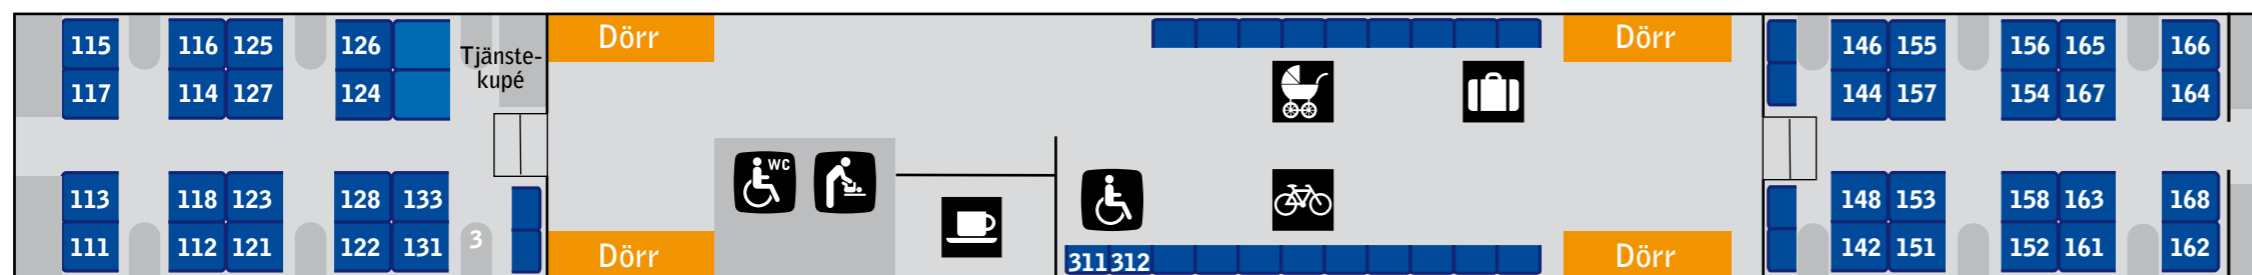

X31 ÖRESUNDSTÅG

Vagn 11 (plats 11–108)

Bokningsbara platser

- 1 klass** plats 14-17, 24-27, 35 och 37
- Standard** plats 41-108
- Funktionshindrad** plats 311-312
- Tyst kupé** plats 244, 246, 254-257 och 264-267
- Djur** plats 142-148

Vagn 12 (plats 111–133)

Vagn 13 (plats 142–168)

- = Toalett
- = Skotrum
- = Cykelplats
- = Barnvagnsplats
- = Rullstolsplats
- = Tyst kupé
- = Handikapptoalett
- = Bagage

Vagn 14 (plats 171–268)