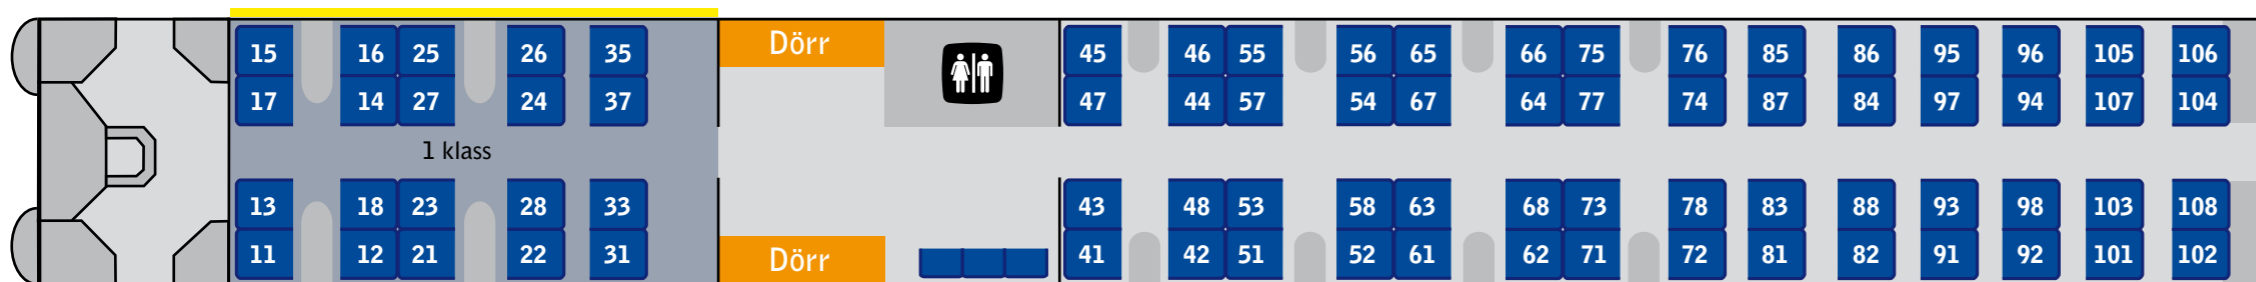

X31 ÖRESUNDSTÅG

Vagn 11 (plats 11–108)

Bokningsbara platser

- 1 klass** plats 14-17, 24-27, 35 och 37
- Standard** plats 41-108
- Funktionshindrad** plats 311-312
- Tyst kupé** plats 244, 246, 254-257 och 264-267
- Djur** plats 142-148

Vagn 12 (plats 111–133)

Vagn 13 (plats 142–168)

- = Toalett
- = Skotrum
- = Cykelplats
- = Barnvagnsplats
- = Rullstolsplats
- = Tyst kupé
- = Handikapptoalett
- = Bagage

Vagn 14 (plats 171–268)