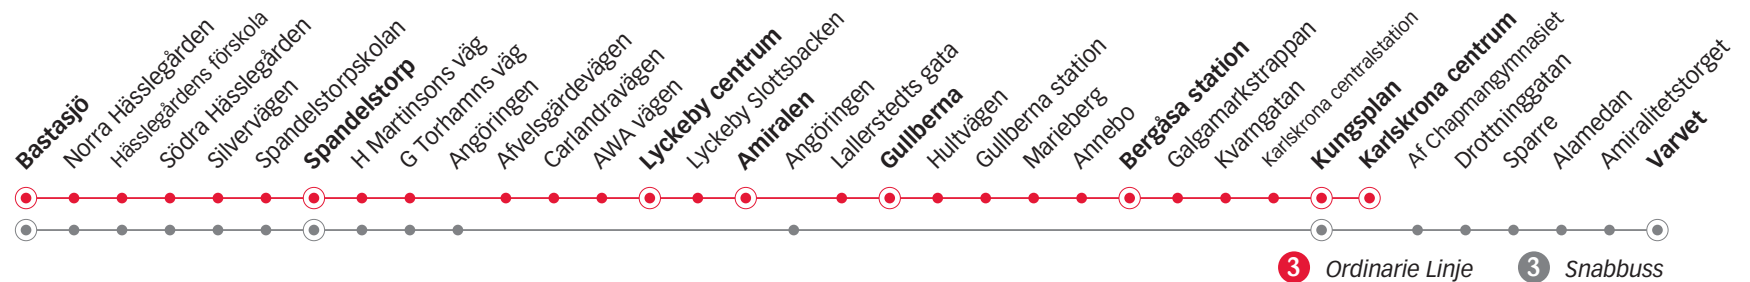

Torsdag, Fredag

Linje	3	3	3	3	3	3
Anmärkning						
Bastasjö	20.12	20.42	21.42	22.42	23.42	00.42
Spandelstorp	20.18	20.48	21.48	22.48	23.48	00.48
Lyckeby centrum	20.25	20.55	21.55	22.55	23.55	00.55
Amiralen	20.27	20.57	21.57	22.57	23.57	00.57
Gullberna	20.29	20.59	21.59	22.59	23.59	00.59
Bergåsa station	20.35	21.05	22.05	23.05	00.05	01.05
Kungsplan	20.40	21.10	22.10	23.10	00.10	01.10
Karlskrona centrum	20.42	21.12	22.12	23.12	00.12	01.12
Varvet						

Lördag

Linje

Anmärkning

							Avgår varje timme följande minuttal													
Bastasjö	05.42	06.27	08.27	09.27	10.27	11.12	42	12	17.42	18.27	18.57	19.27	19.57	20.27	20.57	21.27	22.27	23.42	00.42	
Spandelstorp	05.48	06.33	08.33	09.33	10.33	11.18	48	18	17.48	18.33	19.03	19.33	20.03	20.33	21.03	21.33	22.33	23.48	00.48	
Lyckeby centrum	05.55	06.40	08.40	09.40	10.40	11.25	55	25	17.55	18.40	19.10	19.40	20.10	20.40	21.10	21.40	22.40	23.55	00.55	
Amiralen	05.57	06.42	08.42	09.42	10.42	11.27	57	27	17.57	18.42	19.12	19.42	20.12	20.42	21.12	21.42	22.42	23.57	00.57	
Gullberna	05.59	06.44	08.44	09.44	10.44	11.29	59	29	17.59	18.44	19.14	19.44	20.14	20.44	21.14	21.44	22.44	23.59	00.59	
Bergåsa station	06.05	06.50	08.50	09.50	10.50	11.35	05	35	18.05	18.50	19.20	19.50	20.20	20.50	21.20	21.50	22.50	00.05	01.05	
Kungsplan	06.10	06.55	08.55	09.55	10.55	11.40	10	40	18.10	18.55	19.25	19.55	20.25	20.55	21.25	21.55	22.55	00.10	01.10	
Karlskrona centrum	06.12	06.57	08.57	09.57	10.57	11.42	12	42	18.12	18.57	19.27	19.57	20.27	20.57	21.27	21.57	22.57	00.12	01.12	
Varvet																				