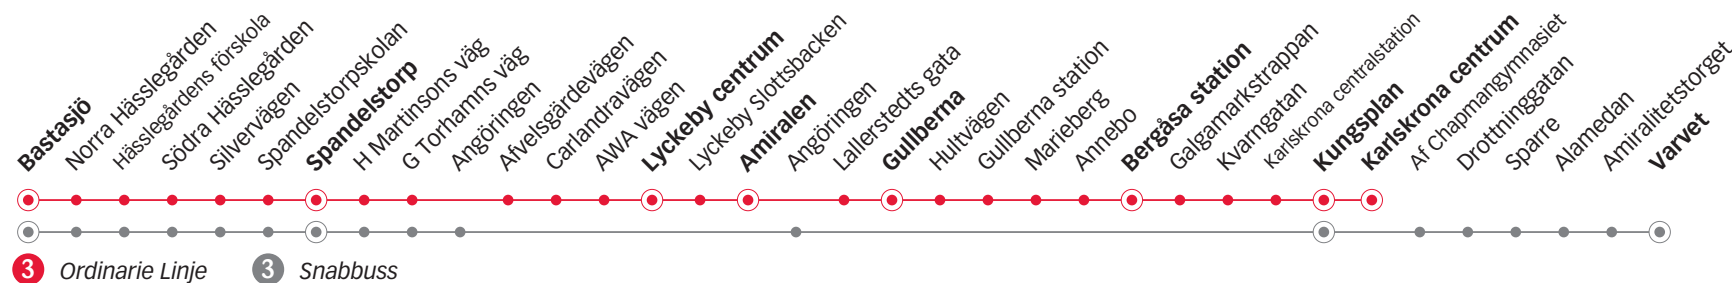

Torsdag, Fredag

Linje	3	3	3	3	3	3	3	3	3	3	3	3	3	3	3	3	3	3	
Anmärkning																	Avgår varje timme följande minuttal		
Bastasjö	05.18	05.40	06.05	06.20	06.35	06.50	07.05	07.20	07.35	08.05	08.35	05	35	17.05	17.35	18.12	18.42	19.12	19.42
Spandelstorp	05.24	05.46	06.11	06.26	06.41	06.56	07.11	07.26	07.41	08.11	08.41	11	41	17.11	17.41	18.18	18.48	19.18	19.48
Lyckeby centrum	05.31	05.53	06.18	-	06.48	-	07.18	-	07.48	08.18	08.48	18	48	17.18	17.48	18.25	18.55	19.25	19.55
Amiralen	05.33	05.55	06.20	-	06.50	-	07.20	-	07.50	08.20	08.50	20	50	17.20	17.50	18.27	18.57	19.27	19.57
Gullberna		05.57	06.22	-	06.52	-	07.22	-	07.52	08.22	08.52	22	52	17.22	17.52	18.29	18.59	19.29	19.59
Bergåsa station		06.03	06.28	-	06.58	-	07.28	-	07.58	08.28	08.58	28	58	17.28	17.58	18.35	19.05	19.35	20.05
Kungsplan		06.09	06.34	06.38	07.04	07.08	07.34	07.38	08.04	08.34	09.04	34	04	17.34	18.04	18.40	19.10	19.40	20.10
Karlskrona centrum		06.11	06.36	-	07.06	-	07.36	-	08.06	08.36	09.06	36	06	17.36	18.06	18.42	19.12	19.42	20.12
Varvet				06.44		07.14		07.44											

Torsdag, Fredag

Linje	3	3	3	3	3	3
Anmärkning						
Bastasjö	20.12	20.42	21.42	22.42	23.42	00.42
Spandelstorp	20.18	20.48	21.48	22.48	23.48	00.48
Lyckeby centrum	20.25	20.55	21.55	22.55	23.55	00.55
Amiralen	20.27	20.57	21.57	22.57	23.57	00.57
Gullberna	20.29	20.59	21.59	22.59	23.59	00.59
Bergåsa station	20.35	21.05	22.05	23.05	00.05	01.05
Kungsplan	20.40	21.10	22.10	23.10	00.10	01.10
Karlskrona centrum	20.42	21.12	22.12	23.12	00.12	01.12
Varvet						