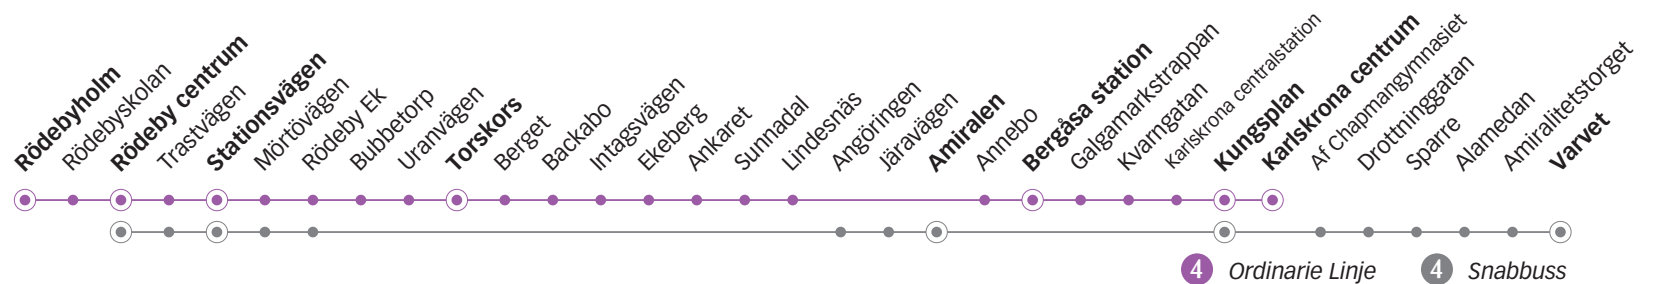

b) Avviker från ordinarie linjestreckning efter Torskors. Trafikerar hållplatserna Stadsträdgården, Järvägen och Amiralen innan Annebo.

Torsdag, Fredag

Linje	4	4	4	4	4	4	4	4	4	4	Fre	
Anmärkning											4	4
Rödebyholm	17.29	17.59	18.29	18.59	19.29	19.59	20.29	20.59	21.59	22.59	00.12	01.12
Rödeby centrum	17.32	18.02	18.32	19.02	19.32	20.02	20.32	21.02	22.02	23.02	00.15	01.15
Stationsvägen	17.35	18.05	18.35	19.05	19.35	20.05	20.35	21.05	22.05	23.05	00.18	01.18
Torskors	17.43	18.13	18.43	19.13	19.43	20.13	20.43	21.13	22.13	23.13	00.26	01.26
Amiralen	-	-	-	-	-	-	-	-	-	-	-	-
Bergåsa station	17.51	18.21	18.51	19.21	19.51	20.21	20.51	21.21	22.21	23.21	00.33	01.33
Kungsplan	17.56	18.26	18.56	19.26	19.56	20.26	20.56	21.26	22.26	23.26	00.38	01.38
Karlskrona centrum	17.58	18.28	18.58	19.28	19.58	20.28	20.58	21.28	22.28	23.28	00.40	01.40
Varvet												

Lördag

Linje	4	4	4	4	4	4	4	4	4	4	4	4	
Anmärkning						Avgår varje timme följande minuttal							
Rödebyholm	06.19	07.59	08.59	09.59	10.59	29	59	20.29	20.59	21.59	22.59	00.12	01.12
Rödeby centrum	06.22	08.02	09.02	10.02	11.02	32	02	20.32	21.02	22.02	23.02	00.15	01.15
Stationsvägen	06.25	08.05	09.05	10.05	11.05	35	05	20.35	21.05	22.05	23.05	00.18	01.18
Torskors	06.33	08.13	09.13	10.13	11.13	43	13	20.43	21.13	22.13	23.13	00.26	01.26
Amiralen	-	-	-	-	-	-	-	-	-	-	-	-	-
Bergåsa station	06.41	08.21	09.21	10.21	11.21	51	21	20.51	21.21	22.21	23.21	00.34	01.34
Kungsplan	06.46	08.26	09.26	10.26	11.26	56	26	20.56	21.26	22.26	23.26	00.39	01.39
Karlskrona centrum	06.48	08.28	09.28	10.28	11.28	58	28	20.58	21.28	22.28	23.28	00.41	01.41
Varvet													