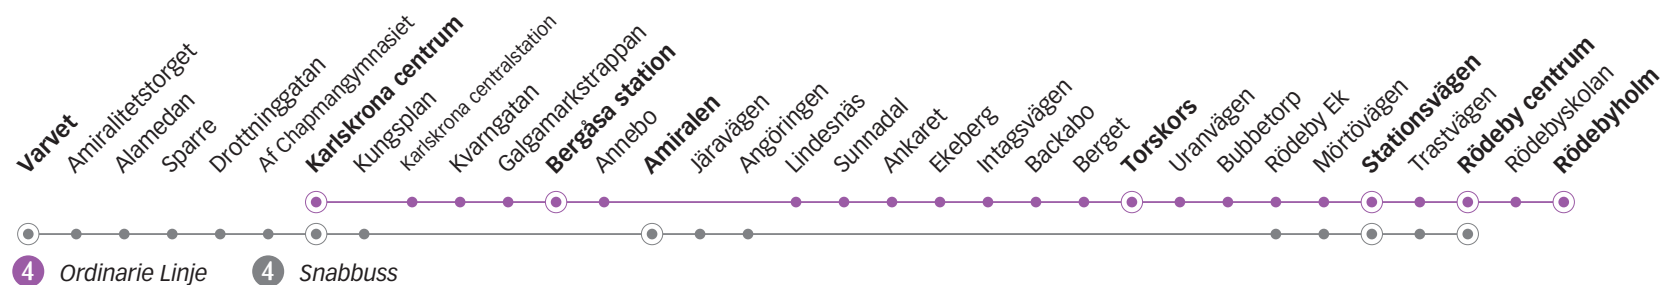

Torsdag, Fredag

Linje	4	4	4	4	4	4	4	4	4	4	4	4	4	4	4	4
Anmärkning																
Varvet																
Karlskrona centrum	18.43	19.13	19.43	20.13	21.13	22.13	23.30	00.00	00.30	01.00	01.30	01.30	02.00	02.30	03.00	03.30
Bergåsa station	18.50	19.20	19.50	20.20	21.20	22.20	23.37	00.07	00.37	01.07	01.37	01.37	02.07	02.37	03.07	03.37
Amiralen	-	-	-	-	-	-	-	-	-	-	-	-	-	-	-	-
Torskors	18.57	19.27	19.57	20.27	21.27	22.27	23.44	00.14	00.44	01.14	01.44	01.44	02.14	02.44	03.14	03.44
Stationsvägen	19.04	19.34	20.04	20.34	21.34	22.34	23.51	00.21	00.51	01.21	01.51	01.51	02.21	02.51	03.21	03.51
Rödeby centrum	19.09	19.39	20.09	20.39	21.39	22.39	23.56	00.26	00.56	01.26	01.56	01.56	02.26	02.56	03.26	03.56
Rödebyholm	19.13	19.43	20.13	20.43	21.43	22.43	00.00	00.30	01.00			02.00	02.30	03.00	03.30	04.00