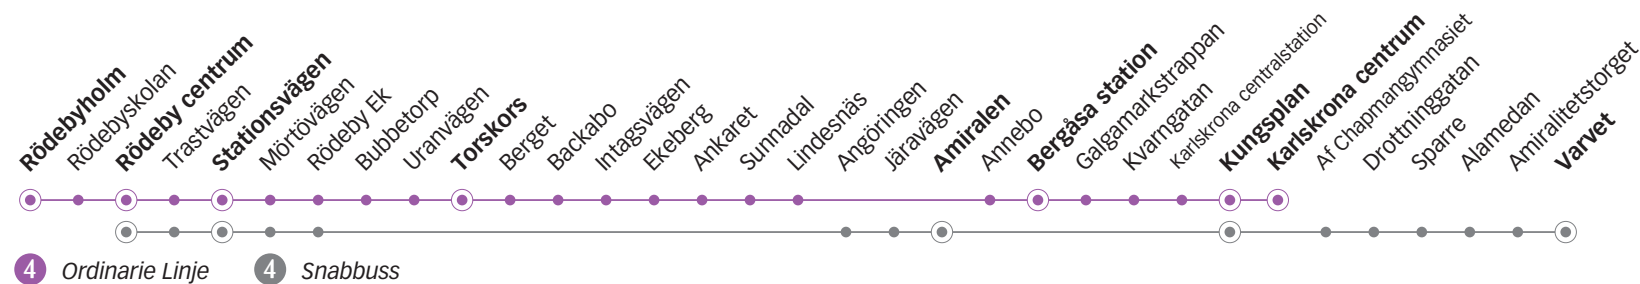

4 RÖDEBY - CENTRUM

Torsdag, Fredag

Linje	4	4	4	4	4	4	4	4	4	4	4	4	
Anmärkning	b										Avgår varje timme följande minuttal		
Rödebyholm	05.18	05.57		06.27				07.27	07.57	08.27	57	27	16.57
Rödeby centrum	05.21	06.00	06.15	06.30	06.45	07.00	07.15	07.30	08.00	08.30	00	30	17.00
Stationsvägen	05.24	06.03	06.18	06.33	06.48	07.03	07.18	07.33	08.03	08.33	03	33	17.03
Torskors	05.32	06.11	-	06.41	-	07.11	-	07.41	08.11	08.41	11	41	17.11
Amiralen	05.36	-	06.26	-	06.56	-	07.26	-	-	-	-	-	-
Bergåsa station	05.42	06.20	-	06.50	-	07.20	-	07.50	08.20	08.50	20	50	17.20
Kungsplan	05.47	06.26	06.34	06.56	07.04	07.26	07.34	07.56	08.26	08.56	26	56	17.26
Karlskrona centrum	05.49	06.28	-	06.58	-	07.28	-	07.58	08.28	08.58	28	58	17.28
Varvet			06.40		07.10		07.40						

b) Avviker från ordinarie linjestreckning efter Torskors. Trafikerar hållplatserna Stadsträdgården, Järvägen och Amiralen innan Annebo.

Torsdag, Fredag

Linje	4	4	4	4	4	4	4	4	4	4	Fre	
Anmärkning											4	4
Rödebyholm	17.29	17.59	18.29	18.59	19.29	19.59	20.29	20.59	21.59	22.59	00.12	01.12
Rödeby centrum	17.32	18.02	18.32	19.02	19.32	20.02	20.32	21.02	22.02	23.02	00.15	01.15
Stationsvägen	17.35	18.05	18.35	19.05	19.35	20.05	20.35	21.05	22.05	23.05	00.18	01.18
Torskors	17.43	18.13	18.43	19.13	19.43	20.13	20.43	21.13	22.13	23.13	00.26	01.26
Amiralen	-	-	-	-	-	-	-	-	-	-	-	-
Bergåsa station	17.51	18.21	18.51	19.21	19.51	20.21	20.51	21.21	22.21	23.21	00.33	01.33
Kungsplan	17.56	18.26	18.56	19.26	19.56	20.26	20.56	21.26	22.26	23.26	00.38	01.38
Karlskrona centrum	17.58	18.28	18.58	19.28	19.58	20.28	20.58	21.28	22.28	23.28	00.40	01.40
Varvet												