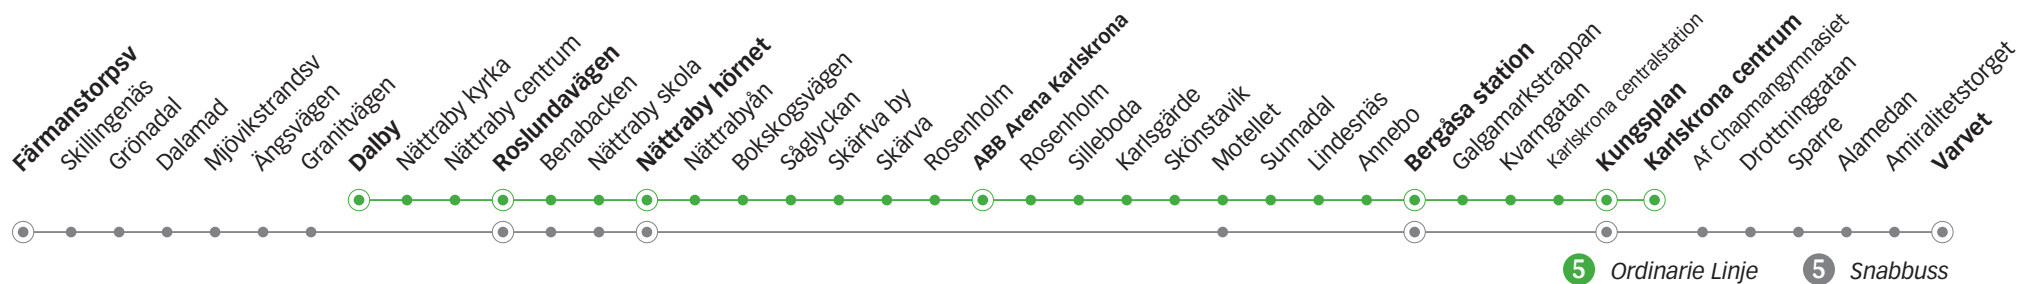

## Torsdag, Fredag

Linje	5	5	5	5	5	5	5
Anmärkning							
<b>Färmanstorp svägen</b>							
<b>Dalby</b>	19.38	20.08	20.38	21.38	22.38	23.42	00.42
<b>Roslundavägen</b>	19.41	20.11	20.41	21.41	22.41	23.45	00.45
<b>Nättraby hörnet</b>	19.46	20.16	20.46	21.46	22.46	23.50	00.50
<b>ABB Arena Karlskrona</b>	19.56	20.26	20.56	21.56	22.56	-	-
<b>Bergåsa station</b>	20.04	20.34	21.04	22.04	23.04	00.03	01.03
<b>Kungsplan</b>	20.09	20.39	21.09	22.09	23.09	00.08	01.08
<b>Karlskrona centrum</b>	20.11	20.41	21.11	22.11	23.11	00.10	01.10
<b>Varvet</b>							

## Fre

## Lördag

Linje	5	5	5	5	5	5	5	5	5	5	5	5	5	5
Anmärkning							Avgår varje timme följande minuttal							
<b>Färmanstorp svägen</b>														
<b>Dalby</b>	06.20	07.38	08.38	09.38	10.38	11.38	08	38	17.08	17.38	18.08	18.38	19.08	19.38
<b>Roslundavägen</b>	06.23	07.41	08.41	09.41	10.41	11.41	11	41	17.11	17.41	18.11	18.41	19.11	19.41
<b>Nättraby hörnet</b>	06.28	07.46	08.46	09.46	10.46	11.46	16	46	17.16	17.46	18.16	18.46	19.16	19.46
<b>ABB Arena Karlskrona</b>	06.38	07.56	08.56	09.56	10.56	11.56	26	56	17.26	17.56	-	18.56	-	19.56
<b>Bergåsa station</b>	06.46	08.04	09.04	10.04	11.04	12.04	34	04	17.34	18.04	18.29	19.04	19.29	20.04
<b>Kungsplan</b>	06.51	08.09	09.09	10.09	11.09	12.09	39	09	17.39	18.09	18.36	19.09	19.36	20.09
<b>Karlskrona centrum</b>	06.53	08.11	09.11	10.11	11.11	12.11	41	11	17.41	18.11	18.38	19.11	19.38	20.11
<b>Varvet</b>														

## Lördag

Linje	5	5	5	5	5	5
Anmärkning						
<b>Färmanstorp svägen</b>						
<b>Dalby</b>	20.08	20.38	21.38	22.38	23.42	00.42
<b>Roslundavägen</b>	20.11	20.41	21.41	22.41	23.45	00.45
<b>Nättraby hörnet</b>	20.16	20.46	21.46	22.46	23.50	00.50
<b>ABB Arena Karlskrona</b>	-	20.56	21.56	22.56	-	-
<b>Bergåsa station</b>	20.29	21.04	22.04	23.04	00.03	01.03
<b>Kungsplan</b>	20.36	21.09	22.09	23.09	00.08	01.08
<b>Karlskrona centrum</b>	20.38	21.11	22.11	23.11	00.10	01.10
<b>Varvet</b>						