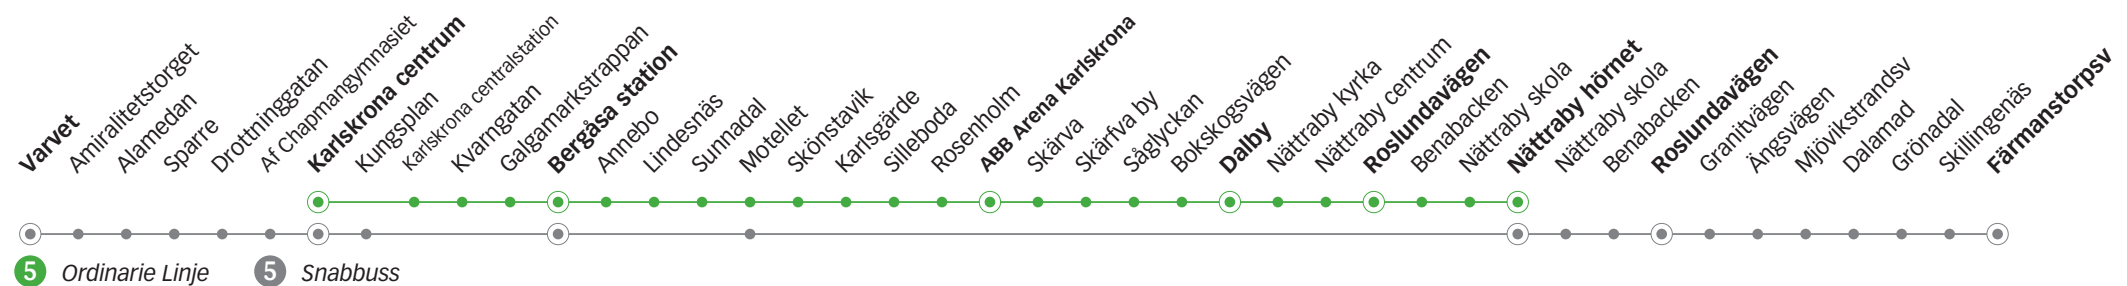

Torsdag, Fredag

Linje	5	5	5	5	5	5	Fre	To,F	Fre	To,F	Fre	To,F	Fre	5
Anmärkning														
Varvet														
Karlskrona centrum	19.15	19.45	20.15	21.15	22.15	23.25	23.55	00.25	00.55	01.25	01.55	02.25	02.55	03.25
Bergåsa station	19.22	19.52	20.22	21.22	22.22	23.32	00.02	00.32	01.02	01.32	02.02	02.32	03.02	03.32
Motellet	19.25	19.55	20.25	21.25	22.25	23.35	00.05	00.35	01.05	01.35	02.05	02.35	03.05	03.35
ABB Arena Karlskrona	19.31	20.01	20.31	21.31	22.31	-	-	-	-	-	-	-	-	-
Dalby	19.38	20.08	20.38	21.38	22.38	23.42	00.12	00.42	01.12	01.42	02.12	02.42	03.12	03.42
Roslundavägen	19.41	20.11	20.41	21.41	22.41	23.45	00.15	00.45	01.15	01.45	02.15	02.45	03.15	03.45
Nättraby hörnet	19.46	20.16	20.46	21.46	22.46	23.50	00.20	00.50	01.20	01.50	02.20	02.50	03.20	03.50
Färmanstorpsvägen