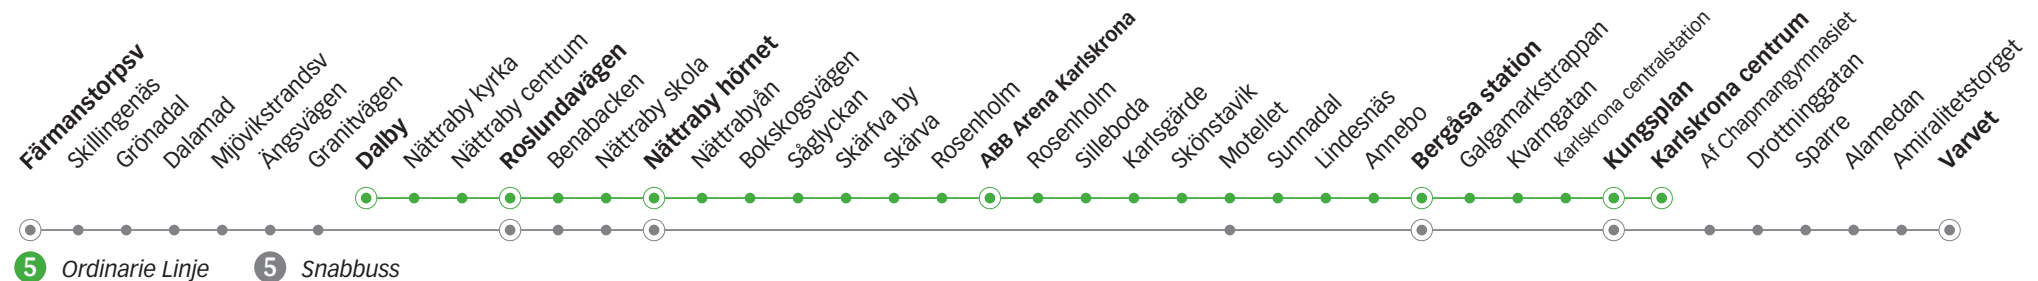

5 NÄTTRABY - ABB ARENA - CENTRUM

Torsdag, Fredag

Linje	5	5	5	5	5	5	5	5	5	5	5	5	5	
Anmärkning											Avgår varje timme följande minuttal			
Färmanstorp svägen				06.02				06.44			07.14			
Dalby	05.22	05.46	06.03	-	06.33	-	07.03	-	07.33	03	33	18.03	18.38	19.08
Roslundavägen	05.25	05.49	06.06	06.09	06.36	06.51	07.06	07.21	07.36	06	36	18.06	18.41	19.11
Nättraby hörnet	05.30	05.54	06.11	06.14	06.41	06.56	07.11	07.26	07.41	11	41	18.11	18.46	19.16
ABB Arena Karlskrona	-	06.04	06.21	-	06.51	-	07.21	-	07.51	21	51	18.21	18.56	19.26
Bergåsa station	05.43	06.12	06.29	06.24^v	06.59	07.06	07.29	07.36	07.59	29	59	18.29	19.04	19.34
Kungsplan	05.49	06.18	06.35	06.29	07.05	07.11	07.35	07.41	08.05	35	05	18.35	19.09	19.39
Karlskrona centrum	05.51	06.20	06.37	-	07.07	-	07.37	-	08.07	37	07	18.37	19.11	19.41
Varvet				06.36				07.18			07.48			

v) Byte till linje 6 mot Verkö

Torsdag, Fredag

Linje	5	5	5	5	5	5	5
Anmärkning							
Färmanstorp svägen							
Dalby	19.38	20.08	20.38	21.38	22.38	23.42	00.42
Roslundavägen	19.41	20.11	20.41	21.41	22.41	23.45	00.45
Nättraby hörnet	19.46	20.16	20.46	21.46	22.46	23.50	00.50
ABB Arena Karlskrona	19.56	20.26	20.56	21.56	22.56	-	-
Bergåsa station	20.04	20.34	21.04	22.04	23.04	00.03	01.03
Kungsplan	20.09	20.39	21.09	22.09	23.09	00.08	01.08
Karlskrona centrum	20.11	20.41	21.11	22.11	23.11	00.10	01.10
Varvet							

Fre