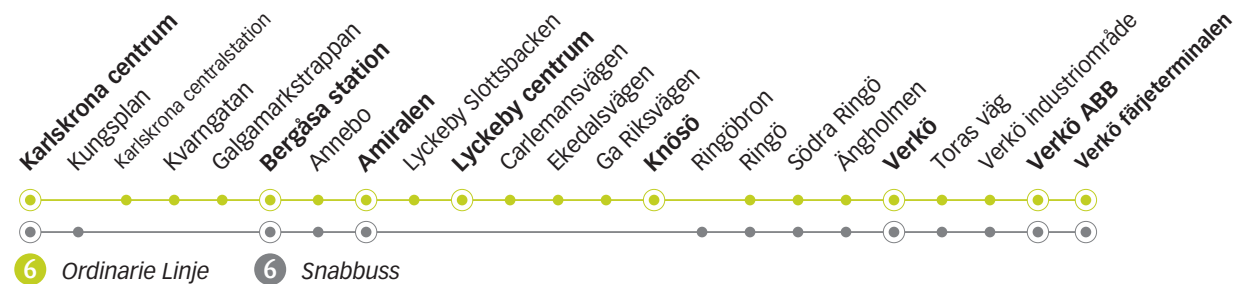

b) Sluthållplats är Lyckeby Slottsbacken kl 05.58. Anslutning till linje 1.

6 CENTRUM - LYCKEBY - VERKÖ

Torsdag, Fredag

Linje	6	6	6	6	6	6	6	6	6	6	6	6	6	6	
Anmärkning															
Karlskrona centrum	05.15	05.45	06.15	06.30	06.45	07.15	07.45	08.15	08.45	09.15	09.45	10.15	10.45	11.15	11.45
Bergåsa station	05.22	05.52	06.22	06.34	06.52	07.22	07.52	08.22	08.52	09.22	09.52	10.22	10.52	11.22	11.52
Amiralen	05.29	05.59	06.29	06.40	06.59	07.29	07.59	08.29	08.59	09.29	09.59	10.29	10.59	11.29	11.59
Lyckeby centrum	05.31	06.01	06.31	-	07.01	07.31	08.01	08.31	09.01	09.31	10.01	10.31	11.01	11.31	12.01
Knösö	05.35	06.05	06.35	-	07.05	07.35	08.05	08.35	09.05	09.35	10.05	10.35	11.05	11.35	12.05
Verkö	05.38	06.08	06.38	06.44	07.08	07.38	08.08	08.38	09.08	09.38	10.08	10.38	11.08	11.38	12.08
Verkö ABB	05.41	06.11	06.41	06.47	07.11	07.41	08.11	08.41	-	-	-	-	-	-	-
Verkö färjeterminalen	05.43	06.13	06.43	06.49	07.13	07.43	08.13	08.43	09.13	09.43	10.13	10.43	11.13	11.43	12.13

Torsdag, Fredag

Linje	6	6	6	6	6	6	6	6	6	6	6	6	6	6	
Anmärkning															
Karlskrona centrum	12.15	12.45	13.15	13.45	14.15	14.45	15.15	15.35	15.55	16.15	16.35	16.55	17.15	17.45	18.15
Bergåsa station	12.22	12.52	13.22	13.52	14.22	14.52	15.22	15.42	16.02	16.22	16.42	17.02	17.22	17.52	18.22
Amiralen	12.29	12.59	13.29	13.59	14.29	14.59	15.29	15.49	16.09	16.29	16.49	17.09	17.29	17.58	18.28
Lyckeby centrum	12.31	13.01	13.31	14.01	14.31	15.01	15.31	15.51	16.11	16.31	16.51	17.11	17.31	18.00	18.30
Knösö	12.35	13.05	13.35	14.05	14.35	15.05	15.35	15.55	16.15	16.35	16.55	17.15	17.35	18.04	18.34
Verkö	12.38	13.08	13.38	14.08	14.38	15.08	15.38	15.58	16.18	16.38	16.58	17.18	17.38	18.07	18.37
Verkö ABB	-	-	13.41	-	14.41	-	-	-	-	-	-	-	17.41	-	18.40
Verkö färjeterminalen	12.43	13.13	13.43	14.13	14.43	15.13	15.43	16.03	16.23	16.43	17.03	17.23	17.43	18.12	18.42