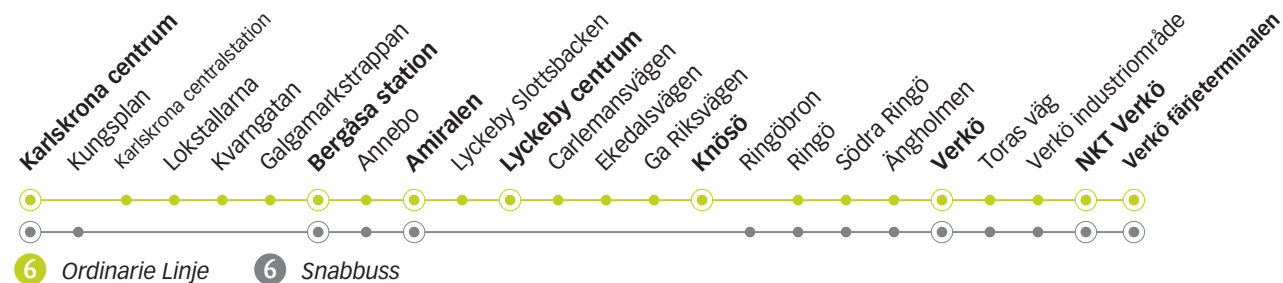

Under Lövmarknaden den 21 juni och Skärgårdsfesten den 2-4 augusti har linjen utökad trafik. Se särskild tidtabell på blekingetrafiken.se.

Måndag till fredag

Linje	6	6	6	6	6	6	6	6	6	6	6	6	6	6	6	
Anmärkning																
Karlskrona centrum	12.45	13.15	13.45	14.15	14.45	15.15	15.35	15.55	16.15	16.35	16.55	17.15	17.45	18.15	18.45	19.18
Bergåsa station	12.52	13.22	13.52	14.22	14.52	15.22	15.42	16.02	16.22	16.42	17.02	17.22	17.52	18.22	18.52	19.25
Amiralen	12.59	13.29	13.59	14.29	14.59	15.29	15.49	16.09	16.29	16.49	17.09	17.29	17.58	18.28	18.58	19.31
Lyckeby centrum	13.01	13.31	14.01	14.31	15.01	15.31	15.51	16.11	16.31	16.51	17.11	17.31	18.00	18.30	19.00	19.33
Knösö	13.05	13.35	14.05	14.35	15.05	15.35	15.55	16.15	16.35	16.55	17.15	17.35	18.04	18.34	19.04	19.37
Verkö	13.08	13.38	14.08	14.38	15.08	15.38	15.58	16.18	16.38	16.58	17.18	17.38	18.07	18.37	19.07	19.40
NKT Verkö	-	13.41	-	14.41	-	-	-	-	-	-	-	17.41	-	18.40	19.10	-
Verkö färjeterminalen	13.13	13.43	14.13	14.43	15.13	15.43	16.03	16.23	16.43	17.03	17.23	17.43	18.12	18.42	19.12	19.45

Under Lövmarknaden den 21 juni och Skärgårdsfesten den 2-4 augusti har linjen utökad trafik. Se särskild tidtabell på blekingetrafiken.se.