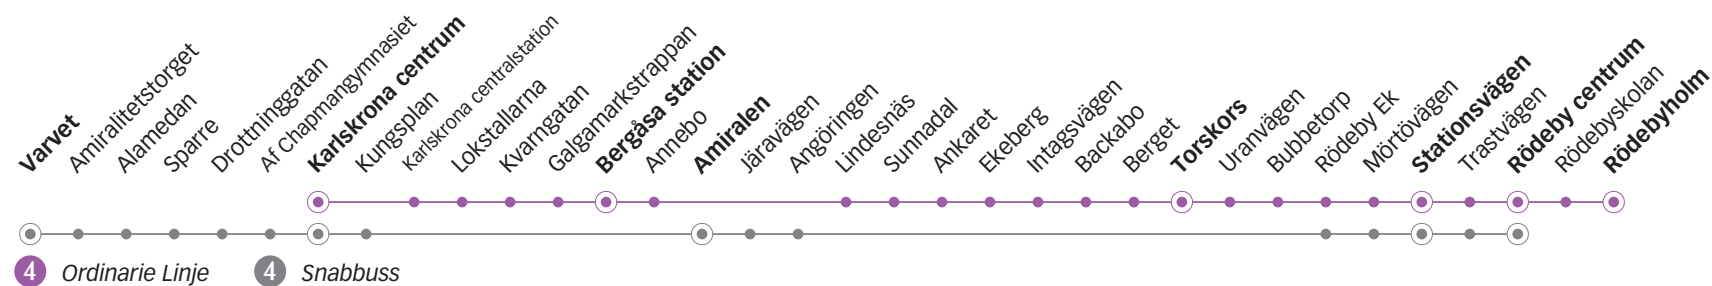

4 CENTRUM - RÖDEBY

Torsdag, Fredag

Linje	4	4	4	4	4	4	4	4	4	4	4	4	4	4	4	4	
Anmärkning																	
Varvet																	
Karlskrona centrum	05.27	06.09	06.39	07.09	07.39	08.09	08.39	09.09	09.39	10.09	10.39	11.09	11.39	12.09	12.39	13.09	13.39
Bergåsa station	05.34	06.16	06.46	07.16	07.46	08.16	08.46	09.16	09.46	10.16	10.46	11.16	11.46	12.16	12.46	13.16	13.46
Amiralen	-	-	-	-	-	-	-	-	-	-	-	-	-	-	-	-	-
Torskors	05.42	06.24	06.54	07.24	07.54	08.24	08.54	09.24	09.54	10.24	10.54	11.24	11.54	12.24	12.54	13.24	13.54
Stationsvägen	05.49	06.31	07.01	07.31	08.01	08.31	09.01	09.31	10.01	10.31	11.01	11.31	12.01	12.31	13.01	13.31	14.01
Rödeby centrum	05.53	06.36	07.06	07.36	08.06	08.36	09.06	09.36	10.06	10.36	11.06	11.36	12.06	12.36	13.06	13.36	14.06
Rödebyholm	05.56	06.40	07.10	07.40	08.10		09.10	09.40	10.10	10.40	11.10	11.40	12.10		13.10	13.40	14.10

Torsdag, Fredag

Linje	4	4	4	4	4	4	4	4	4	4	4	4	4	4
Anmärkning														
Varvet				15.17		15.47		16.17		16.47		17.17		
Karlskrona centrum	14.09	14.39	15.09	15.24	15.39	15.54	16.09	16.24	16.39	16.54	17.09	17.24	17.39	18.09
Bergåsa station	14.16	14.46	15.16	-	15.46	-	16.16	-	16.46	-	17.16	-	17.46	18.16
Amiralen	-	-	-	15.32	-	16.02	-	16.32	-	17.02	-	17.32	-	-
Torskors	14.24	14.54	15.24	-	15.54	-	16.24	-	16.54	-	17.24	-	17.54	18.24
Stationsvägen	14.31	15.01	15.31	15.41	16.01	16.11	16.31	16.41	17.01	17.11	17.31	17.41	18.01	18.31
Rödeby centrum	14.36	15.06	15.36	15.46	16.06	16.16	16.36	16.46	17.06	17.16	17.36	17.46	18.06	18.36
Rödebyholm	14.40	15.10			16.10				17.10		17.40		18.10