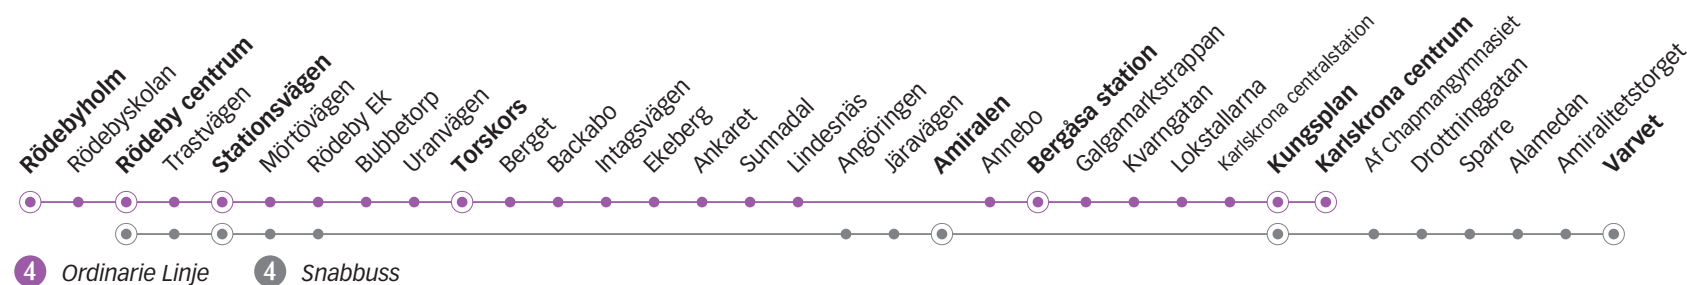

Torsdag, Fredag

Linje	4	4	4	4	4	4	4	4	4	4	4	4	
Anmärkning	e										Avgår varje timme följande minuttal		
Rödebyholm	05.18			06.27	06.42			07.27	07.57	08.27	57	27	16.57
Rödeby centrum	05.21	06.00	06.15	06.30	06.45	07.00	07.15	07.30	08.00	08.30	00	30	17.00
Stationsvägen	05.24	06.03	06.18	06.33	06.48	07.03	07.18	07.33	08.03	08.33	03	33	17.03
Torskors	05.32	06.11	-	06.41	-	07.11	-	07.41	08.11	08.41	11	41	17.11
Amiralen	05.36	-	06.26	-	06.56	-	07.26	-	-	-	-	-	-
Bergåsa station	05.42	06.20	-	06.50	-	07.20	-	07.50	08.20	08.50	20	50	17.20
Kungsplan	05.47	06.26	06.34	06.56	07.04	07.26	07.34	07.56	08.26	08.56	26	56	17.26
Karlskrona centrum	05.49	06.28	-	06.58	-	07.28	-	07.58	08.28	08.58	28	58	17.28
Varvet			06.40		07.10		07.40						

e) Avviker från ordinarie linjestreckning efter Torskors. Trafikerar hållplatserna Stadsträdgården, Järvägen och Amiralen innan Annebo.

Torsdag, Fredag

Linje	4	4	4	4	4	4	4	4	4	4	Fre	
Anmärkning											4	4
Rödebyholm	17.29	18.02	18.32	19.02	19.32	20.02	20.32	21.02	22.02	23.02	00.12	01.12
Rödeby centrum	17.32	18.05	18.35	19.05	19.35	20.05	20.35	21.05	22.05	23.05	00.15	01.15
Stationsvägen	17.35	18.08	18.38	19.08	19.38	20.08	20.38	21.08	22.08	23.08	00.18	01.18
Torskors	17.43	18.16	18.46	19.16	19.46	20.16	20.46	21.16	22.16	23.16	00.26	01.26
Amiralen	-	-	-	-	-	-	-	-	-	-	-	-
Bergåsa station	17.51	18.24	18.54	19.24	19.54	20.24	20.54	21.24	22.24	23.24	00.33	01.33
Kungsplan	17.56	18.29	18.59	19.29	19.59	20.29	20.59	21.29	22.29	23.29	00.38	01.38
Karlskrona centrum	17.58	18.31	19.01	19.31	20.01	20.31	21.01	21.31	22.31	23.31	00.40	01.40
Varvet												