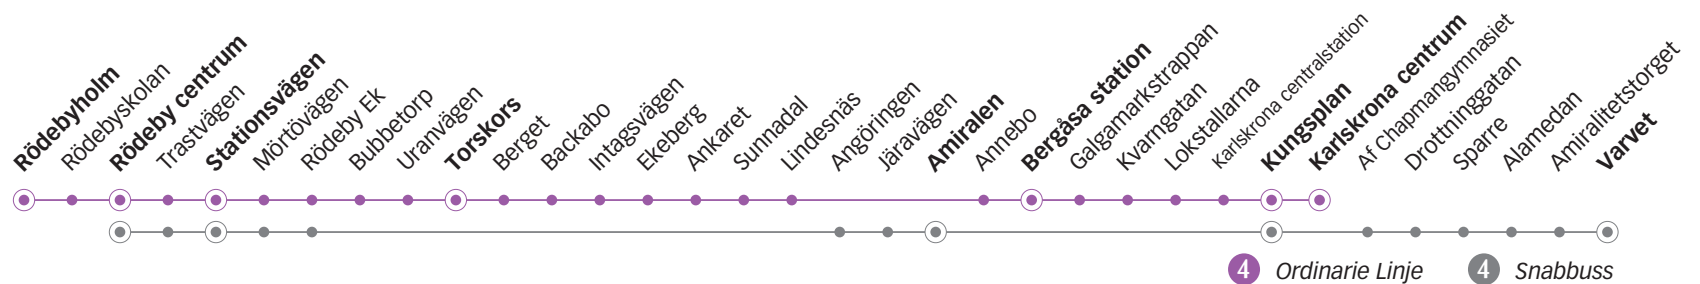

Lördag

Linje	4	4	4	4	4	4	4	4	4	4	4	4	4	
Anmärkning							Avgår varje timme följande minuttal							
Rödebyholm	06.22	07.22	08.02	09.02	10.02	11.02	32	02	15.32	16.02			17.32	18.02
Rödeby centrum	06.25	07.25	08.05	09.05	10.05	11.05	35	05	15.35	16.05	16.35	17.05	17.35	18.05
Stationsvägen	06.28	07.28	08.08	09.08	10.08	11.08	38	08	15.38	16.08	16.38	17.08	17.38	18.08
Torskors	06.36	07.36	08.16	09.16	10.16	11.16	46	16	15.46	16.16	16.46	17.16	17.46	18.16
Amiralen	-	-	-	-	-	-	-	-	-	-	-	-	-	-
Bergåsa station	06.44	07.44	08.24	09.24	10.24	11.24	54	24	15.54	16.24	16.54	17.24	17.54	18.24
Kungsplan	06.49	07.49	08.29	09.29	10.29	11.29	59	29	15.59	16.29	16.59	17.29	17.59	18.29
Karlskrona centrum	06.51	07.51	08.31	09.31	10.31	11.31	01	31	16.01	16.31	17.01	17.31	18.01	18.31
Varvet														

Lördag

Linje	4	4	4	4	4	4	4	4	4	4
Anmärkning										
Rödebyholm	18.32	19.02	19.32	20.02	20.32	21.02	22.02	23.02	00.15	01.15
Rödeby centrum	18.35	19.05	19.35	20.05	20.35	21.05	22.05	23.05	00.18	01.18
Stationsvägen	18.38	19.08	19.38	20.08	20.38	21.08	22.08	23.08	00.21	01.21
Torskors	18.46	19.16	19.46	20.16	20.46	21.16	22.16	23.16	00.29	01.29
Amiralen	-	-	-	-	-	-	-	-	-	-
Bergåsa station	18.54	19.24	19.54	20.24	20.54	21.24	22.24	23.24	00.37	01.37
Kungsplan	18.59	19.29	19.59	20.29	20.59	21.29	22.29	23.29	00.42	01.42
Karlskrona centrum	19.01	19.31	20.01	20.31	21.01	21.31	22.31	23.31	00.44	01.44
Varvet