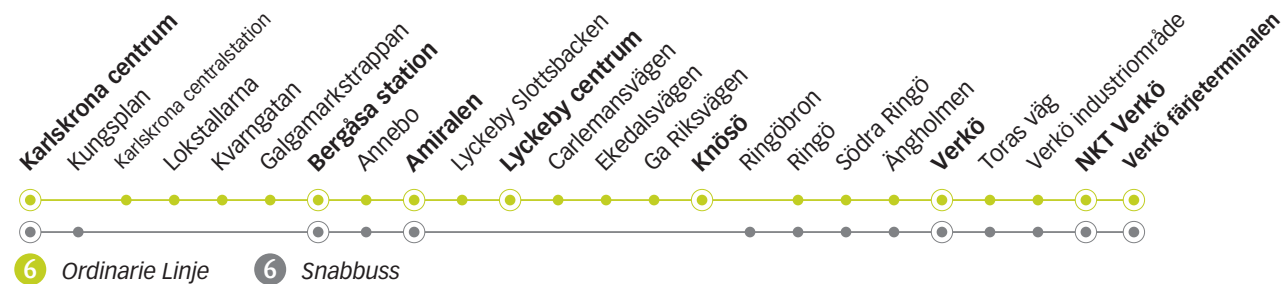

Avgår varje timme
följande minuttal

h) Fortsätter som linje 1 vid hållplats Lyckeby Slottsbacken.

6 CENTRUM - LYCKEBY - VERKÖ

Torsdag, Fredag

Linje	6	6	6	6	6	6	6	6	6	6	6	6	6	6	6	
Anmärkning																
Karlskrona centrum	05.15	05.45	06.15	06.30	06.45	07.15	07.45	08.15	08.45	09.15	09.45	10.15	10.45	11.15	11.45	12.15
Bergåsa station	05.22	05.52	06.22	06.34	06.52	07.22	07.52	08.22	08.52	09.22	09.52	10.22	10.52	11.22	11.52	12.22
Amiralen	05.29	05.59	06.29	06.40	06.59	07.29	07.59	08.29	08.59	09.29	09.59	10.29	10.59	11.29	11.59	12.29
Lyckeby centrum	05.31	06.01	06.31	-	07.01	07.31	08.01	08.31	09.01	09.31	10.01	10.31	11.01	11.31	12.01	12.31
Knösö	05.35	06.05	06.35	-	07.05	07.35	08.05	08.35	09.05	09.35	10.05	10.35	11.05	11.35	12.05	12.35
Verkö	05.38	06.08	06.38	06.44	07.08	07.38	08.08	08.38	09.08	09.38	10.08	10.38	11.08	11.38	12.08	12.38
NKT Verkö	05.41	06.11	06.41	06.47	07.11	07.41	08.11	08.41	-	-	-	-	-	-	-	-
Verkö färjeterminalen	05.43	06.13	06.43	06.49	07.13	07.43	08.13	08.43	09.13	09.43	10.13	10.43	11.13	11.43	12.13	12.43

Torsdag, Fredag

Linje	6	6	6	6	6	6	6	6	6	6	6	6	6	6	6	
Anmärkning																
Karlskrona centrum	12.45	13.15	13.45	14.15	14.45	15.15	15.35	15.55	16.15	16.35	16.55	17.15	17.45	18.15	18.45	19.18
Bergåsa station	12.52	13.22	13.52	14.22	14.52	15.22	15.42	16.02	16.22	16.42	17.02	17.22	17.52	18.22	18.52	19.25
Amiralen	12.59	13.29	13.59	14.29	14.59	15.29	15.49	16.09	16.29	16.49	17.09	17.29	17.58	18.28	18.58	19.31
Lyckeby centrum	13.01	13.31	14.01	14.31	15.01	15.31	15.51	16.11	16.31	16.51	17.11	17.31	18.00	18.30	19.00	19.33
Knösö	13.05	13.35	14.05	14.35	15.05	15.35	15.55	16.15	16.35	16.55	17.15	17.35	18.04	18.34	19.04	19.37
Verkö	13.08	13.38	14.08	14.38	15.08	15.38	15.58	16.18	16.38	16.58	17.18	17.38	18.07	18.37	19.07	19.40
NKT Verkö	-	13.41	-	14.41	-	-	-	-	-	-	-	17.41	-	18.40	19.10	-
Verkö färjeterminalen	13.13	13.43	14.13	14.43	15.13	15.43	16.03	16.23	16.43	17.03	17.23	17.43	18.12	18.42	19.12	19.45