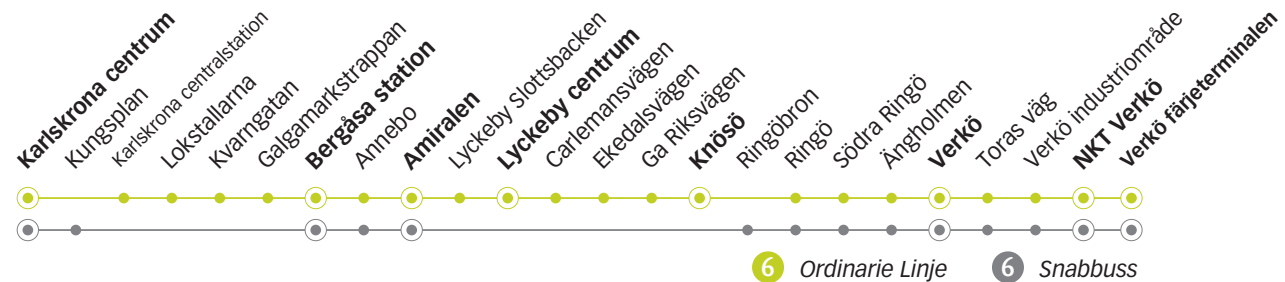

Lördag

Linje	6	6	6	6	6	6	6	6	6	6	6	6	6	6	6	6
Anmärkning					Avgår varje timme följande minuttal											
Karlskrona centrum	06.13	08.03	09.03	09.48	18	48	17.18	17.48	18.18	19.03	19.33	20.03	20.33	21.03	21.33	22.03
Bergåsa station	06.20	08.10	09.10	09.55	25	55	17.25	17.55	18.25	19.10	19.40	20.10	20.40	21.10	21.40	22.10
Amiralen	06.26	08.16	09.16	10.01	31	01	17.31	18.01	18.31	19.16	19.46	20.16	20.46	21.16	21.46	22.16
Lyckeby centrum	06.28	08.18	09.18	10.03	33	03	17.33	18.03	18.33	19.18	19.48	20.18	20.48	21.18	21.48	22.18
Knösö	06.32	08.22	09.22	10.07	37	07	17.37	18.07	18.37	19.22	19.52	20.22	20.52	21.22	21.52	22.22
Verkö	06.35	08.25	09.25	10.10	40	10	17.40	18.10	18.40	19.25	19.55	20.25	20.55	21.25	21.55	22.25
NKT Verkö	06.40	-	-	-	-	-	-	-	18.43	-	-	-	-	-	-	-
Verkö färjeterminalen	06.42	08.30	09.30	10.15	45	15	17.45	18.15	18.45	19.30	-	-	-	-	-	-