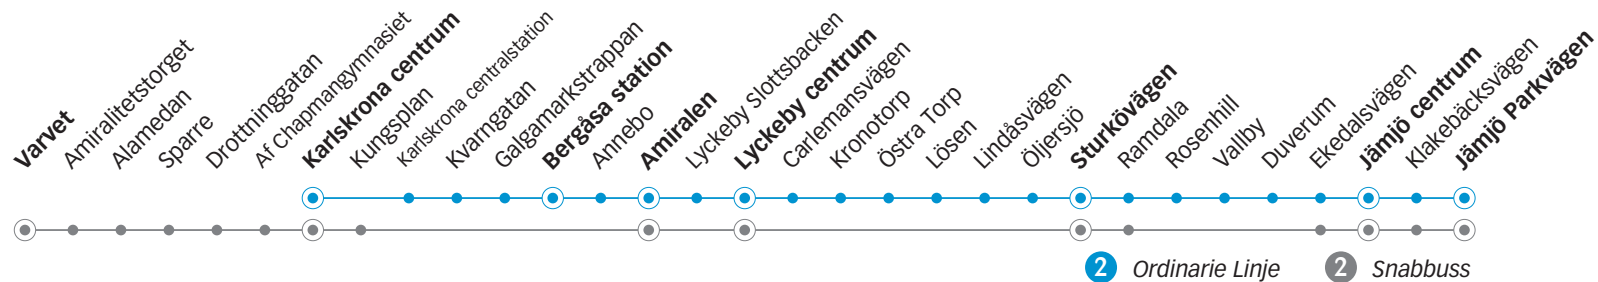

Fredag

Lördag

Linje	2	2	2	2	2	2	2	2	2	2	2	2	2	2	2	
Anmärkning				Avgår varje timme följande minuttal									a	a	a	a
Varvet																
Karlskrona centrum	07.18	08.33	09.33	03	33	18.03	18.33	19.33	20.33	21.33	22.33	23.20	00.20	01.20	02.20	03.20
Bergåsa station	07.25	08.40	09.40	10	40	18.10	18.40	19.40	20.40	21.40	22.40	23.27	00.27	01.27	02.27	03.27
Amiralen	07.31	08.46	09.46	16	46	18.16	18.46	19.46	20.46	21.46	22.46	23.33	00.33	01.33	02.33	03.33
Lyckeby centrum	07.33	08.48	09.48	18	48	18.18	18.48	19.48	20.48	21.48	22.48	23.35	00.34	01.34	02.34	03.34
Sturkövägen	07.41	08.56	09.56	26	56	18.26	18.56	19.56	20.56	21.56	22.56	23.43	00.43	01.43	02.43	03.43
Jämjö centrum	07.48	09.03	10.03	33	03	18.33	19.03	20.03	21.03	22.03	23.03	23.50	00.50	01.50	02.50	03.50
Jämjö Parkvägen	07.51	09.06	10.06	36	06	18.36	19.06	20.06	21.06	22.06	23.06	23.53	00.53	01.53	02.53	03.53

a) Trafikeras inte natt efter 24/12. Trafikeras även natt efter 3/11, 25/12, 19/4 och 30/4.