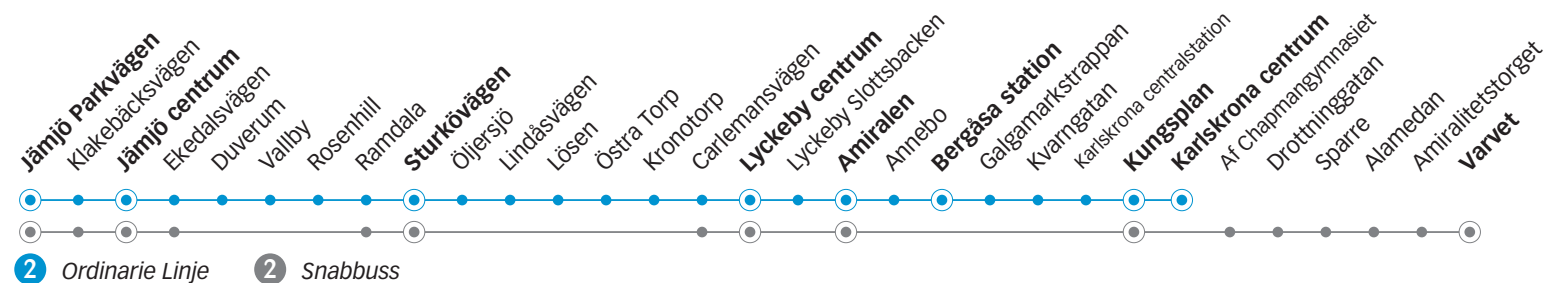

2 JÄMJÖ - LYCKEBY - CENTRUM

Måndag till fredag

Linje	2	2	2	2	2	2	2	2	2	2	2	2	2	2	2	2	2	
Anmärkning	k														Avgår varje timme följande minuttal			
Jämjö Parkvägen	05.08	05.43	05.58	06.10	06.23	06.33	06.43	06.53	07.03	07.13	07.23	07.33	07.48	07.58	18	38	58	17.18
Jämjö centrum	05.11	05.46	06.01	06.13	06.26	06.36	06.46	06.56	07.06	07.16	07.26	07.36	07.51	08.01	21	41	01	17.21
Sturkövägen	05.19	05.54	06.07	06.21	06.32	06.44	06.52	07.04	07.12	07.25	07.32	07.44	07.57	08.09	29	49	09	17.29
Lyckeby centrum	05.27	06.02	06.13	06.29	06.38	06.52	06.59	07.13	07.19	07.33	07.39	07.53	08.04	08.17	37	57	17	17.37
Amiralen	05.30	06.05	06.14	06.32	06.39	06.55	07.00	07.16	07.21	07.36	07.41	07.56	08.06	08.20	40	00	20	17.40
Bergåsa station	05.36	06.11	-	06.38	-	07.02	-	07.24	-	07.44	-	08.04	-	08.26	46	06	26	17.46
Kungsplan	05.41	06.16	06.23	06.44	06.50	07.09	07.10	07.32	07.33	07.52	07.53	08.10	08.17	08.32	52	12	32	17.52
Karlskrona centrum	05.43	06.18	-	06.46	-	07.11	-	07.34	-	07.54	-	08.12	-	08.34	54	14	34	17.54
Varvet			06.28		06.55		07.15		07.38		07.58		08.22					

k) Anslutning till linje 600 kl 06.14 vid Bergåsa station.

Måndag till fredag

Linje	2	2	2	2	2	2	2	2	2	2	2	2	2		
Anmärkning														Fre	
Jämjö Parkvägen	17.38	18.11	18.41	19.11	19.41	20.11	20.41	21.11	22.11	23.08	00.08	01.08			
Jämjö centrum	17.41	18.14	18.44	19.14	19.44	20.14	20.44	21.14	22.14	23.11	00.11	01.11			
Sturkövägen	17.49	18.22	18.52	19.22	19.52	20.22	20.52	21.22	22.22	23.19	00.19	01.19			
Lyckeby centrum	17.57	18.30	19.00	19.30	20.00	20.30	21.00	21.30	22.30	23.27	00.27	01.27			
Amiralen	18.00	18.33	19.03	19.33	20.03	20.33	21.03	21.33	22.33	23.30	00.29	01.29			
Bergåsa station	18.06	18.39	19.09	19.39	20.09	20.39	21.09	21.39	22.39	23.36	00.35	01.35			
Kungsplan	18.11	18.44	19.14	19.44	20.14	20.44	21.14	21.44	22.44	23.41	00.40	01.40			
Karlskrona centrum	18.13	18.46	19.16	19.46	20.16	20.46	21.16	21.46	22.46	23.43	00.42	01.42			
Varvet															