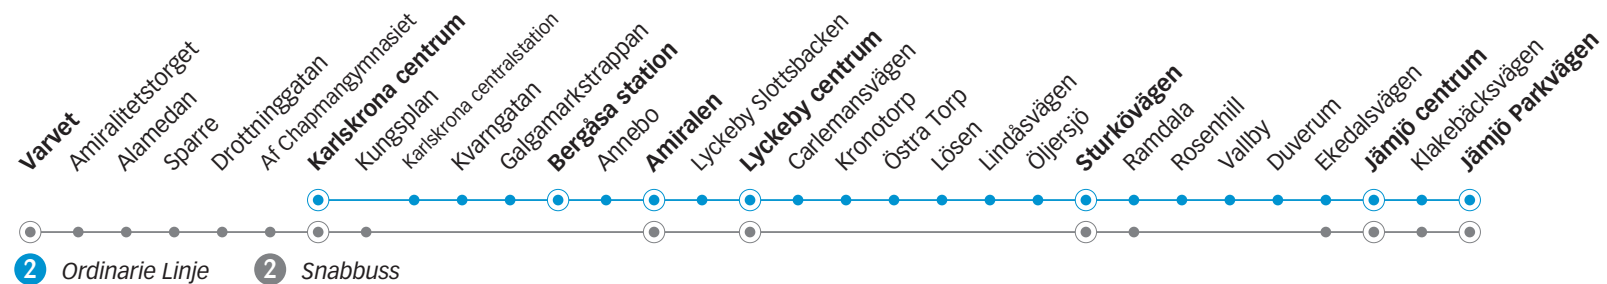

Måndag till fredag

Linje	2	2	2	2	2	2	2	2	2	2	2	2	2	2	
Anmärkning															
Varvet	15.14		15.34		15.54		16.14		16.34		16.54		17.14		
Karlskrona centrum	15.23	15.33	15.43	15.53	16.03	16.13	16.23	16.33	16.43	16.53	17.03	17.13	17.23	17.33	18.03
Bergåsa station	-	15.40	-	16.00	-	16.20	-	16.40	-	17.00	-	17.20	-	17.40	18.10
Amiralen	15.32	15.47	15.52	16.07	16.12	16.27	16.32	16.47	16.52	17.07	17.12	17.27	17.32	17.47	18.16
Lyckeby centrum	15.33	15.49	15.53	16.09	16.13	16.29	16.33	16.49	16.53	17.09	17.13	17.29	17.33	17.49	18.18
Sturkövägen	15.39	15.58	15.59	16.18	16.19	16.38	16.39	16.58	16.59	17.18	17.19	17.38	17.39	17.58	18.26
Jämfö centrum	15.46	16.05	16.06	16.25	16.26	16.45	16.46	17.05	17.06	17.25	17.26	17.45	17.46	18.05	18.33
Jämfö Parkvägen	15.49	16.08	16.09	16.28	16.29	16.48	16.49	17.08	17.09	17.28	17.29	17.48	17.49	18.08	18.36