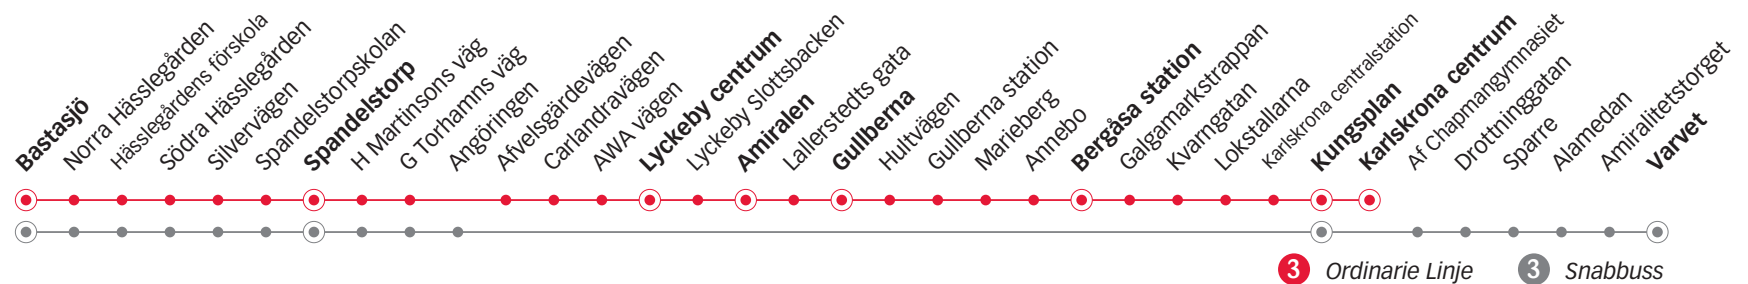

a) Trafikeras inte natt efter 24/12. Trafikeras även natt efter 3/11, 25/12, 19/4 och 30/4.

b) Trafikeras även 3/11, 25/12, 19/4 och 30/4.

Söndag

Linje	3	3	3	3	3	3	3	3	3	3	3	3	3	3	3	3	
Anmärkning									Avgår varje timme följande minuttal								
Bastasjö	05.47	06.32	07.05	08.32	09.32	10.32	11.32	12.17	47	17	16.47	17.32	18.32	19.32	20.32	21.32	22.32
Spandelstorp	05.53	06.38	07.11	08.38	09.38	10.38	11.38	12.23	53	23	16.53	17.38	18.38	19.38	20.38	21.38	22.38
Lyckeby centrum	05.59	06.44	07.17	08.44	09.44	10.44	11.44	12.29	59	29	16.59	17.44	18.44	19.44	20.44	21.44	22.44
Amiralen	06.01	06.46	07.19	08.46	09.46	10.46	11.46	12.31	01	31	17.01	17.46	18.46	19.46	20.46	21.46	22.46
Gullberna	06.03	06.48	07.21	08.48	09.48	10.48	11.48	12.33	03	33	17.03	17.48	18.48	19.48	20.48	21.48	22.48
Bergåsa station	06.09	06.54	07.27	08.54	09.54	10.54	11.54	12.39	09	39	17.09	17.54	18.54	19.54	20.54	21.54	22.54
Kungsplan	06.14	06.59	07.32	08.59	09.59	10.59	11.59	12.44	14	44	17.14	17.59	18.59	19.59	20.59	21.59	22.59
Karlskrona centrum	06.16	07.01	07.34	09.01	10.01	11.01	12.01	12.46	16	46	17.16	18.01	19.01	20.01	21.01	22.01	23.01
Varvet