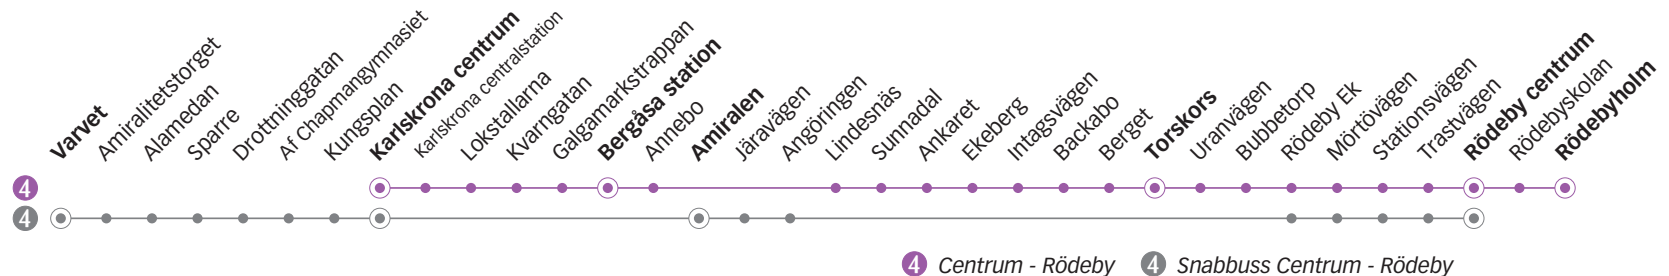

Måndag till fredag

Fredag

Linje	4	4	4	4	4	4	4	4	4	
Anmärkning										
Varvet										
Karlskrona centrum	20.20	21.20	22.20	23.20	00.30	01.30	02.30	03.30		
Bergåsa station	20.27	21.27	22.27	23.27	00.37	01.37	02.37	03.37		
Amiralen	-	-	-	-	-	-	-	-		
Torskors	20.34	21.34	22.34	23.34	00.44	01.44	02.44	03.44		
Rödeby centrum	20.46	21.46	22.46	23.46	00.56	01.56	02.56	03.56		
Rödebyholm	20.50	21.50	22.50	23.50	01.00	02.00	03.00	04.00		

Lördag

Linje	4	4	4	4	4	4	4	4	4	4	4	4	4	4	4	4	
Anmärkning							Avgår varje timme följande minuttal							m	m	m	m
Varvet																	
Karlskrona centrum	07.20	08.00	09.00	10.30	11.30	00	30	19.00	20.00	21.00	22.00	23.00	00.30	01.30	02.30	03.30	
Bergåsa station	07.27	08.07	09.07	10.37	11.37	07	37	19.07	20.07	21.07	22.07	23.07	00.37	01.37	02.37	03.37	
Amiralen	-	-	-	-	-	-	-	-	-	-	-	-	-	-	-	-	
Torskors	07.34	08.14	09.14	10.44	11.44	14	44	19.14	20.14	21.14	22.14	23.14	00.44	01.44	02.44	03.44	
Rödeby centrum	07.46	08.26	09.26	10.56	11.56	26	56	19.26	20.26	21.26	22.26	23.26	00.56	01.56	02.56	03.56	
Rödebyholm	07.50	08.30	09.30	11.00	12.00	30	00	19.30	20.30	21.30	22.30	23.30	01.00	02.00	03.00	04.00	

m) Går inte natt efter midsommarafton.