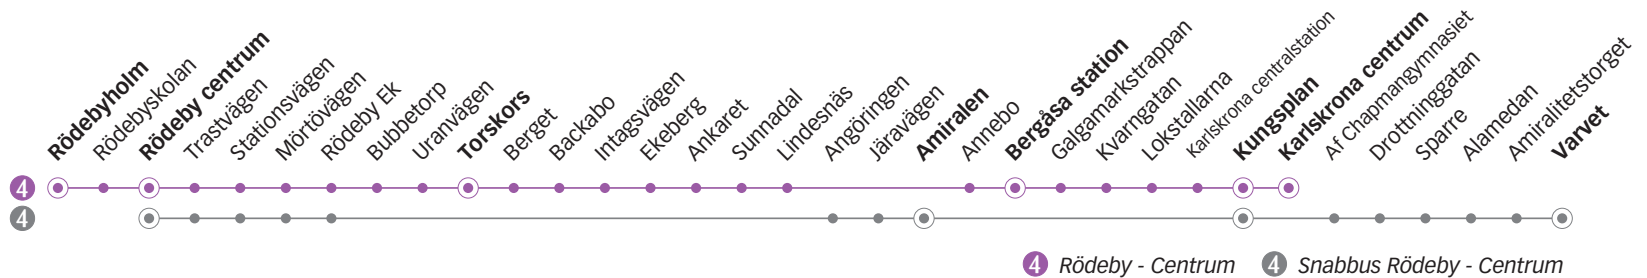

m) Går inte natt efter midsommarafton.

Söndag

Linje	4	4	4	4	4	4	4	4	4	4	4	4	4	4	4	4	4	4
Anmärkning																		
Rödebyholm	06.22	07.22	08.49	09.49	10.49	11.49	12.49	13.49	14.49	15.49	16.49	17.49	18.49	19.49	20.49	21.49	22.49	23.49
Rödeby centrum	06.25	07.25	08.52	09.52	10.52	11.52	12.52	13.52	14.52	15.52	16.52	17.52	18.52	19.52	20.52	21.52	22.52	23.52
Torskors	06.36	07.36	09.03	10.03	11.03	12.03	13.03	14.03	15.03	16.03	17.03	18.03	19.03	20.03	21.03	22.03	23.03	00.03
Amiralen	-	-	-	-	-	-	-	-	-	-	-	-	-	-	-	-	-	-
Bergåsa station	06.44	07.44	09.11	10.11	11.11	12.11	13.11	14.11	15.11	16.11	17.11	18.11	19.11	20.11	21.11	22.11	23.11	00.11
Kungsplan	06.49	07.49	09.16	10.16	11.16	12.16	13.16	14.16	15.16	16.16	17.16	18.16	19.16	20.16	21.16	22.16	23.16	00.16
Karlskrona centrum	06.51	07.51	09.18	10.18	11.18	12.18	13.18	14.18	15.18	16.18	17.18	18.18	19.18	20.18	21.18	22.18	23.18	00.18
Varvet																		

4 Rödeby - Centrum 4 Snabbus Rödeby - Centrum