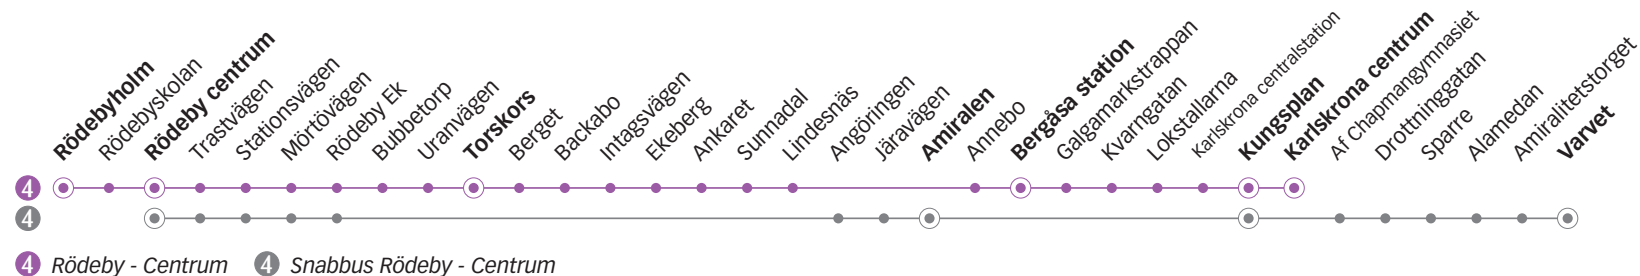

## Måndag till fredag

Linje	4	4	4	4	4	4	4	4	4	4	4	4	4	4	4	4	4		
Anmärkning																	Avgår varje timme följande minuttal		
<b>Rödebyholm</b>	05.15			06.27	06.42				07.12	07.42	12	42	16.12	16.42	17.14	17.44	18.14	18.44	19.14
<b>Rödeby centrum</b>	05.18	06.00 <sup>g</sup>	06.15	06.30	06.45	07.00 <sup>f</sup>	07.15	07.15	07.45		15	45	16.15	16.45	17.17	17.47	18.17	18.47	19.17
<b>Torskors</b>	05.29	06.11	-	06.41	-	07.11	-	07.26	07.56		26	56	16.26	16.56	17.28	17.58	18.28	18.58	19.28
<b>Amiralen</b>	05.33	-	06.26	-	06.56	-	07.26	-	-		-	-	-	-	-	-	-	-	-
<b>Bergåsa station</b>	05.39	06.20	-	06.50	-	07.20	-	07.35	08.05		35	05	16.35	17.05	17.36	18.06	18.36	19.06	19.36
<b>Kungsplan</b>	05.44	06.26	06.34	06.56	07.04	07.26	07.34	07.36	08.06		36	06	16.36	17.06	17.41	18.11	18.41	19.11	19.41
<b>Karlskrona centrum</b>	05.46	06.28	-	06.58	-	07.28	-	07.43	08.13		43	13	16.43	17.13	17.43	18.13	18.43	19.13	19.43
<b>Varvet</b>			06.40		07.10		07.40												

f) Kommer som linje 173 från Tving. Trafikerar inte hållplats Rödebyholm samt Rödebyskolan.

g) Turen trafikerar hållplats Rödebyskolan som linje 172 två minuter före hållplats Rödeby centrum.

g) Turen trafikerar hållplats Rödebyskolan som linje 172 två minuter före hållplats Rödeby centrum.

### Fre

Linje	4	4	4	4	4
Anmärkning					
<b>Rödebyholm</b>	19.44	20.14	20.54	21.54	22.55
<b>Rödeby centrum</b>	19.47	20.17	20.57	21.57	22.58
<b>Torskors</b>	19.58	20.28	21.08	22.08	23.09
<b>Amiralen</b>	-	-	-	-	-
<b>Bergåsa station</b>	20.06	20.36	21.16	22.16	23.16
<b>Kungsplan</b>	20.11	20.41	21.21	22.21	23.21
<b>Karlskrona centrum</b>	20.13	20.43	21.23	22.23	23.23
<b>Varvet</b>					