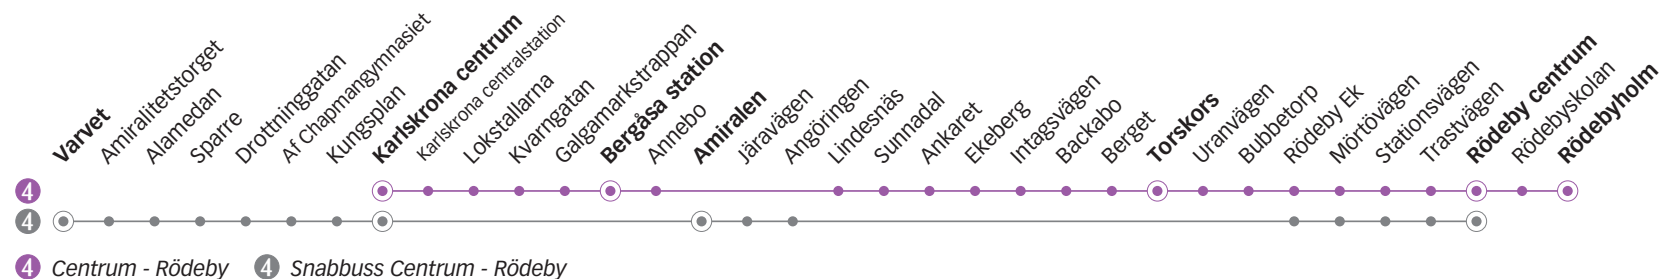

4 Rödeby - Centrum 4 Snabbus Rödeby - Centrum

4

## CENTRUM - RÖDEBY

## Måndag till fredag

Linje	4	4	4	4	4	4	4	4	4	4	4	4	4	4	4	4	4
Anmärkning																	
<b>Varvet</b>																	
<b>Karlskrona centrum</b>	05.27	06.00	06.30	07.00	07.30	08.00	08.30	09.00	09.30	10.00	10.30	11.00	11.30	12.00	12.30	13.00	13.30
<b>Bergåsa station</b>	05.34	06.07	06.37	07.07	07.37	08.07	08.37	09.07	09.37	10.07	10.37	11.07	11.37	12.07	12.37	13.07	13.37
<b>Amiralen</b>	-	-	-	-	-	-	-	-	-	-	-	-	-	-	-	-	-
<b>Torskors</b>	05.42	06.15	06.45	07.15	07.45	08.15	08.45	09.15	09.45	10.15	10.45	11.15	11.45	12.15	12.45	13.15	13.45
<b>Rödeby centrum</b>	05.53	06.27	06.57	07.27	07.57	08.27	08.57	09.27	09.57	10.27	10.57	11.27	11.57	12.27	12.57	13.27	13.57
<b>Rödebyholm</b>	05.54	06.31	07.01	07.31	08.01	08.29	09.01	09.31	10.01	10.31	11.01	11.31	12.01	12.29	13.01	13.31	14.01

## Måndag till fredag

Linje	4	4	4	4	4	4	4	4	4	4	4	4	4	4	4	4	4
Anmärkning																	
<b>Varvet</b>				15.07		15.37		16.07		16.37		17.07					
<b>Karlskrona centrum</b>	14.00	14.30	15.00	15.15	15.30	15.45	16.00	16.15	16.30	16.45	17.00	17.15	17.30	18.00	18.30	19.00	19.30
<b>Bergåsa station</b>	14.07	14.37	15.07	-	15.37	-	16.07	-	16.37	-	17.07	-	17.37	18.07	18.37	19.07	19.37
<b>Amiralen</b>	-	-	-	15.23	-	15.53	-	16.23	-	16.53	-	17.23	-	-	-	-	-
<b>Torskors</b>	14.15	14.45	15.15	-	15.45	-	16.15	-	16.45	-	17.15	-	17.45	18.15	18.44	19.14	19.44
<b>Rödeby centrum</b>	14.27	14.57	15.27	15.37	15.57	16.08	16.27	16.38	16.57	17.07	17.27	17.37	17.57	18.27	18.56	19.26	19.56
<b>Rödebyholm</b>	14.31	15.01	15.29		16.01		16.29		17.01		17.31		18.01	18.29	19.00	19.30	20.00