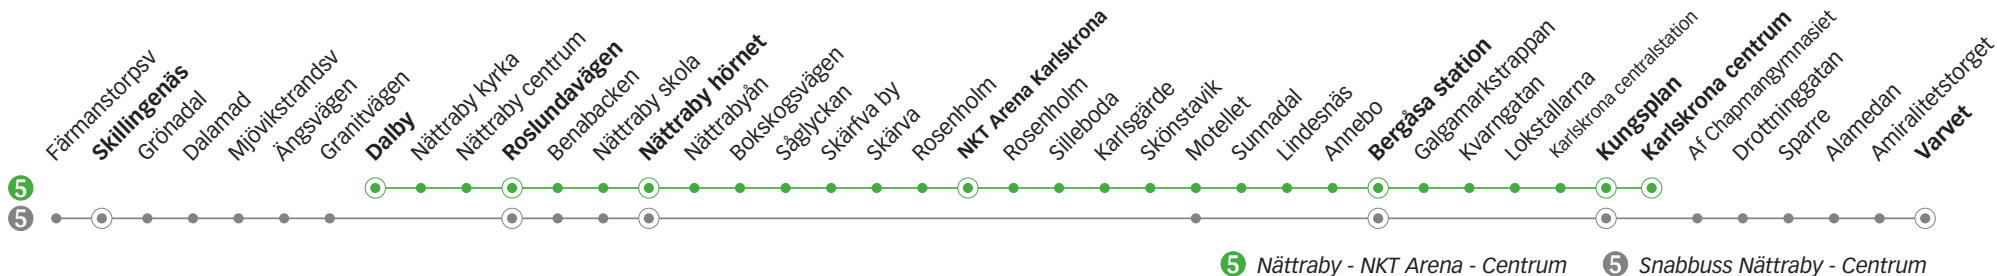

m) Går inte natt efter midsommarafton.

Söndag

Linje	5	5	5	5	5	5	5	5	5	5	5	5	5	5	5	5
Anmärkning																
Skillingenäs																
Dalby	06.20	07.43	08.43	09.43	10.43	11.43	12.43	13.43	14.43	15.43	16.43	17.43	18.43	19.43	20.43	21.43
Roslundavägen	06.23	07.46	08.46	09.46	10.46	11.46	12.46	13.46	14.46	15.46	16.46	17.46	18.46	19.46	20.46	21.46
Nättraby hörnet	06.28	07.51	08.51	09.51	10.51	11.51	12.51	13.51	14.51	15.51	16.51	17.51	18.51	19.51	20.51	21.51
NKT Arena Karlskrona	06.38	08.01	09.01	10.01	11.01	12.01	13.01	14.01	15.01	16.01	17.01	18.01	19.01	20.01	21.01	22.01
Bergåsa station	06.46	08.09	09.09	10.09	11.09	12.09	13.09	14.09	15.09	16.09	17.09	18.09	19.09	20.09	21.09	22.09
Kungsplan	06.51	08.14	09.14	10.14	11.14	12.14	13.14	14.14	15.14	16.14	17.14	18.14	19.14	20.14	21.14	22.14
Karlskrona centrum	06.53	08.16	09.16	10.16	11.16	12.16	13.16	14.16	15.16	16.16	17.16	18.16	19.16	20.16	21.16	22.16
Varvet