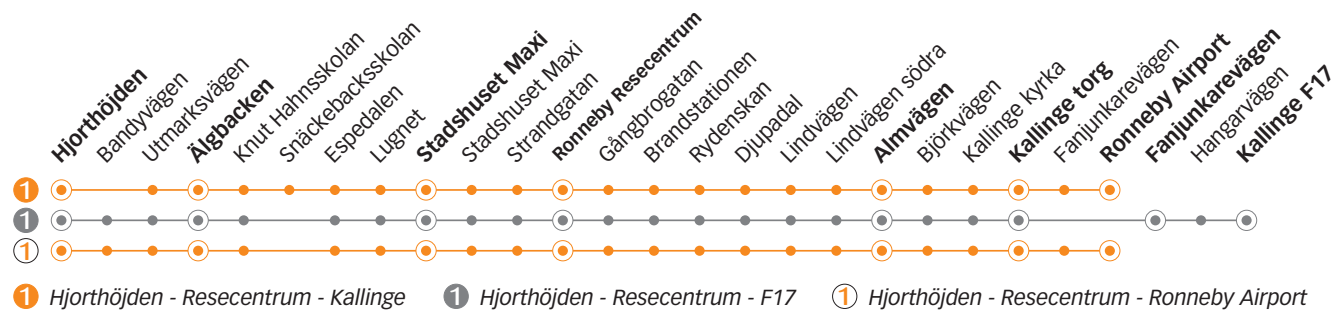

1 HJORTHÖJDEN - RESECENTRUM - KALLINGE

Måndag till fredag

Linje	1	1	1	1	1	1	1	1	1	1	1	1	1	1	1	1	1
Anmärkning																	
Hjorthöjden	11.22	11.42	12.02	12.22	12.42	13.02	13.22	13.42	14.02	14.22	14.42	15.02	15.22	15.42	16.02	16.22	16.42
Älgbacken	11.25	11.45	12.05	12.25	12.45	13.05	13.25	13.45	14.05	14.25	14.45	15.05	15.25	15.45	16.05	16.25	16.45
Stadshuset Maxi	11.31	11.51	12.11	12.31	12.51	13.11	13.31	13.51	14.11	14.31	14.51	15.11	15.31	15.51	16.11	16.31	16.51
Ronneby resecentrum	11.37	11.57	12.17	12.37	12.57	13.17	13.37	13.57	14.17	14.37	14.57	15.17	15.37	15.57	16.17	16.37	16.57
Almvägen	11.47	12.07	12.27	12.47	13.07	13.27	13.47	14.07	14.27	14.47	15.07	15.27	15.47	16.07	16.27	16.47	17.07
Kallinge torg	11.50	12.10	12.30	12.50	13.10	13.30	13.50	14.10	14.30	14.50	15.10	15.30	15.50	16.10	16.30	16.50	17.10
Fanjunkarevägen	-	12.11	-	12.51	-	13.31	-	14.11	-	-	-	15.31	-	-	16.31	-	-
Ronneby Airport	11.53		12.33		13.13		13.53		14.33	-	15.13		-	16.13		-	17.13
Fanjunkarevägen										14.51			15.51			16.51	
Kallinge F17										14.53			15.53			16.53