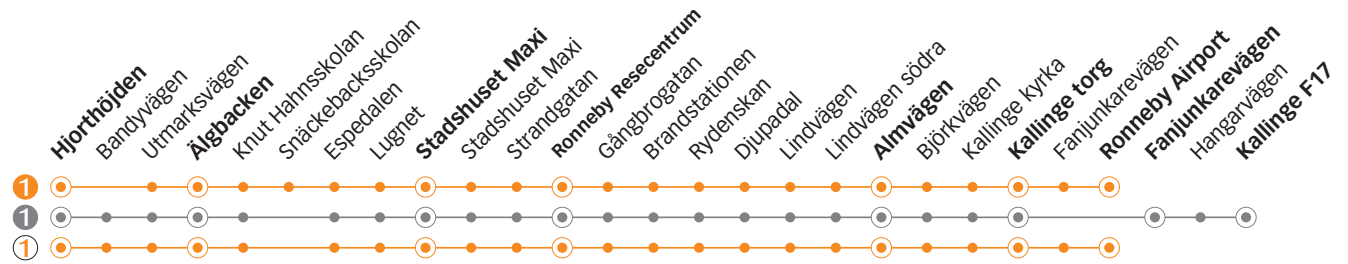

HJORTHÖJDEN - RESECENTRUM - KALLINGE

1

Måndag till fredag

Linje	1	1	1	1	1	1	1	1	1	1	1	1	1	1	1	1	1
Anmärkning																	
Hjorthöjden	04.52	06.02	06.22	06.42	07.02	07.22	07.42	08.02	08.22	08.42	09.02	09.22	09.42	10.02	10.22	10.42	11.02
Älgbacken	04.55	06.05	06.25	06.45	07.05	07.25	07.45	08.05	08.25	08.45	09.05	09.25	09.45	10.05	10.25	10.45	11.05
Stadshuset Maxi	05.00	06.11	06.31	06.51	07.11	07.31	07.51	08.11	08.31	08.51	09.11	09.31	09.51	10.11	10.31	10.51	11.11
Ronneby resecentrum	05.06	06.17	06.37	06.57	07.18	07.37	07.57	08.17	08.37	08.57	09.17	09.37	09.57	10.17	10.37	10.57	11.17
Almvägen	05.15	06.27	06.47	07.07	07.28	07.47	08.07	08.27	08.47	09.07	09.27	09.47	10.07	10.27	10.47	11.07	11.27
Kallinge torg	05.18	06.30	06.50	07.10	07.32	07.50	08.10	08.30	08.50	09.10	09.30	09.50	10.10	10.30	10.50	11.10	11.30
Fanjunkarevägen	-	06.31	-	-	-	-	08.11	-	08.51	-	09.31	-	10.11	-	10.51	-	11.31
Ronneby Airport	05.20	-	07.13	07.35	-	-	08.33	-	09.13	-	09.53	-	10.33	-	11.13	-	-
Fanjunkarevägen	-	-	06.51	-	-	07.51	-	-	-	-	-	-	-	-	-	-	-
Kallinge F17	-	-	06.53	-	-	07.53	-	-	-	-	-	-	-	-	-	-	-

1 Hjorthöjden - Resecentrum - Kallinge   1 Hjorthöjden - Resecentrum - F17   1 Hjorthöjden - Resecentrum - Ronneby Airport