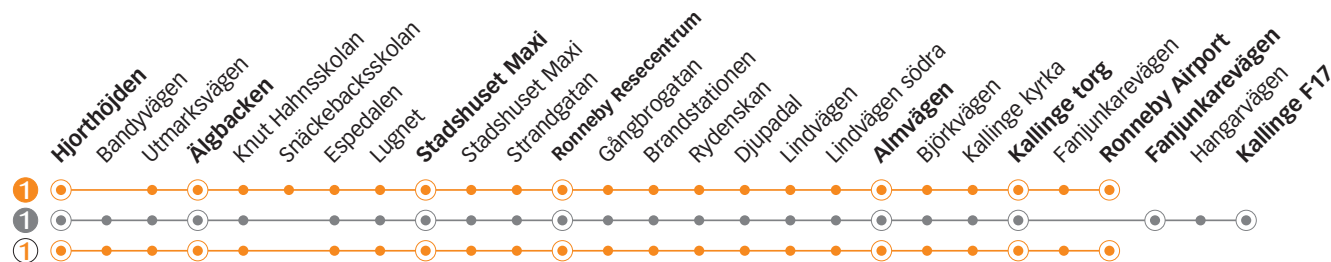

m) Körs ej natt efter midsommarafton.

HJORTHÖJDEN - RESECENTRUM - KALLINGE

Söndag

Linje	1	1	1	1	1	1	1	1	1	1	1	1	1	1	1	1	1
Anmärkning																	
Hjorthöjden	07.20	08.20	09.20	10.20	11.20	12.20	13.20	14.20	15.20	16.20	17.20	18.20	19.20	20.20	21.20	22.20	23.20
Älgbacken	07.23	08.23	09.23	10.23	11.23	12.23	13.23	14.23	15.23	16.23	17.23	18.23	19.23	20.23	21.23	22.22	23.22
Stadshuset Maxi	07.29	08.29	09.29	10.29	11.29	12.29	13.29	14.29	15.29	16.29	17.29	18.29	19.29	20.29	21.29	22.26	23.26
Ronneby resecentrum	07.35	08.35	09.35	10.35	11.35	12.35	13.35	14.35	15.35	16.35	17.35	18.35	19.35	20.35	21.35	22.31	23.31
Almvägen	07.44	08.44	09.44	10.44	11.44	12.44	13.44	14.44	15.44	16.44	17.44	18.44	19.44	20.44	21.44	22.39	23.39
Kallinge torg	07.47	08.47	09.47	10.47	11.47	12.47	13.47	14.47	15.47	16.47	17.47	18.47	19.47	20.47	21.47	22.41	23.41
Fanjunkarevägen	07.48	08.48	09.48	10.48	11.48	-	-	14.48	15.48	16.48	-	-	-	-	-	-	-
Ronneby Airport						12.50	13.50				17.50	18.50	19.50	20.50	21.50	22.44	23.44
Fanjunkarevägen																	
Kallinge F17																	