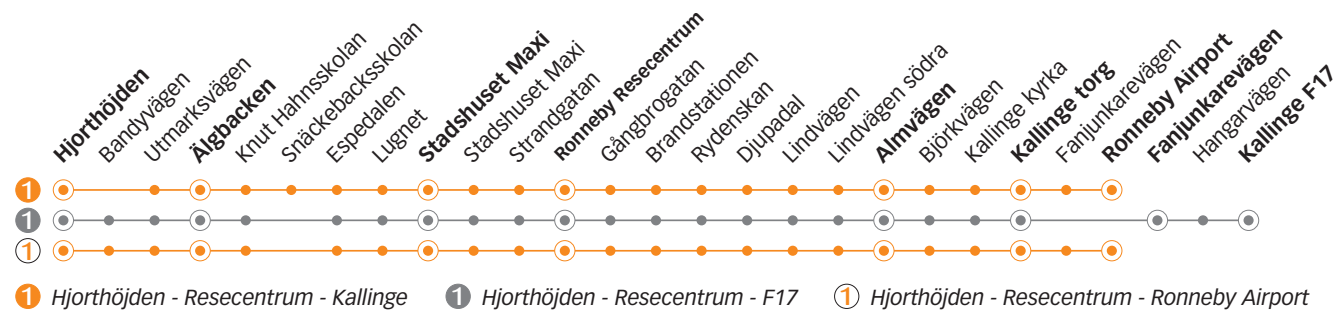

1 HJORTHÖJDEN - RESECENTRUM - KALLINGE

Lördag

Linje	1	1	1	1	1	1	1	1	1	1	1	1	1	1	1	1	
Anmärkning																m	m
Hjorthöjden	07.20	08.20	09.20	50	20	15.50	16.20	17.20	18.20	19.20	20.20	21.20	22.20	23.20	00.20		
Älgbacken	07.23	08.23	09.23	53	23	15.53	16.23	17.23	18.23	19.23	20.23	21.23	22.22	23.22	00.22		
Stadshuset Maxi	07.29	08.29	09.29	59	29	15.59	16.29	17.29	18.29	19.29	20.29	21.29	22.26	23.26	00.28		
Ronneby resecentrum	07.35	08.35	09.35	05	35	16.05	16.35	17.35	18.35	19.35	20.35	21.35	22.31	23.31	00.34	01.38	
Almvägen	07.44	08.44	09.44	14	44	16.14	16.44	17.44	18.44	19.44	20.44	21.44	22.39	23.39	00.43	01.47	
Kallinge torg	07.47	08.47	09.47	17	47	16.17	16.47	17.47	18.47	19.47	20.47	21.47	22.41	23.41	00.46	01.50	
Fanjunkarevägen	07.48	08.48	09.48	18	48	16.18	16.48	17.48	18.48	19.48	20.48	21.48	22.42	23.42	00.47	01.51	
Ronneby Airport																	
Fanjunkarevägen																	
Kallinge F17																	

m) Körs ej natt efter midsommarafton.