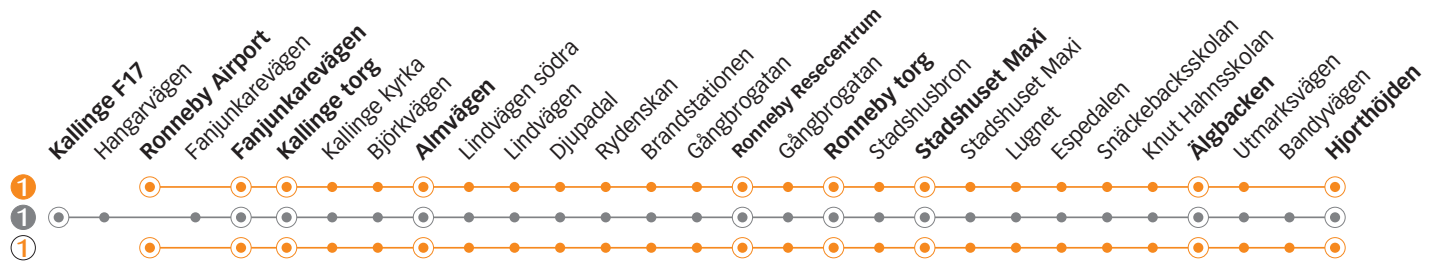

KALLINGE - RESECENTRUM - HJORTHÖJDEN

1

Måndag till fredag

Linje

Anmärkning

Kallinge F17														15.03			16.03
Ronneby Airport		11.23		12.03		12.43		13.23		14.03		14.43	-	15.23		-	
Fanjunkarevägen	11.05	11.25	11.45	12.05	12.25	12.45	13.05	13.25	13.45	14.05	14.25	14.45	15.05	15.25	15.45	16.05	
Kallinge torg	11.06	11.26	11.46	12.06	12.26	12.46	13.06	13.26	13.46	14.06	14.26	14.46	15.06	15.26	15.46	16.06	
Almvägen	11.09	11.29	11.49	12.09	12.29	12.49	13.09	13.29	13.49	14.09	14.29	14.49	15.09	15.29	15.49	16.09	
Ronneby resecentrum	11.19	11.39	11.59	12.19	12.39	12.59	13.19	13.39	13.59	14.19	14.39	14.59	15.19	15.39	15.59	16.19	
Ronneby torg	11.22	11.42	12.02	12.22	12.42	13.02	13.22	13.42	14.02	14.22	14.42	15.02	15.22	15.42	16.02	16.22	
Stadshuset Maxi	11.23	11.43	12.03	12.23	12.43	13.03	13.23	13.43	14.03	14.23	14.43	15.03	15.23	15.43	16.03	16.23	
Älgbacken	11.31	11.51	12.11	12.31	12.51	13.11	13.31	13.51	14.11	14.31	14.51	15.11	15.31	15.51	16.11	16.31	
Hjorthöjden	11.34	11.54	12.14	12.34	12.54	13.14	13.34	13.54	14.14	14.34	14.54	15.14	15.34	15.54	16.14	16.34	