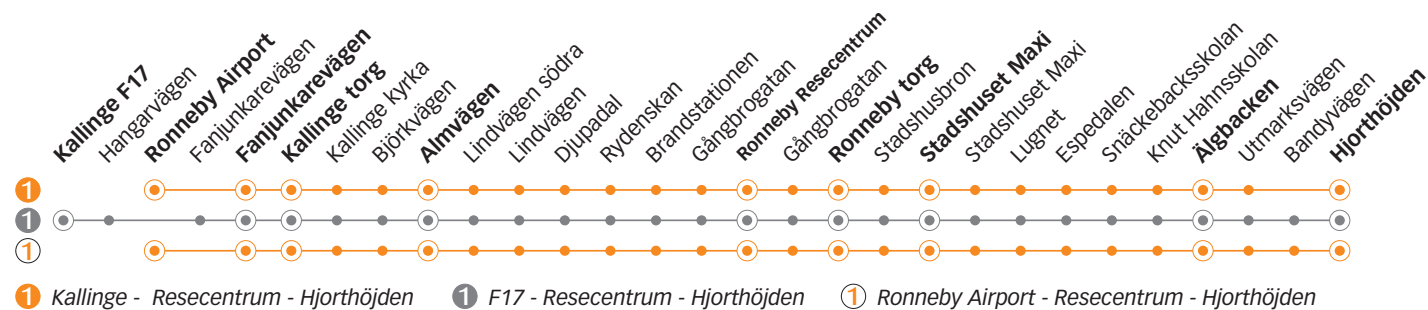

1 KALLINGE - RESECENTRUM - HJORTHÖJDEN

Måndag till fredag

Linje	1	1	1	1	1	1	1	1	1	1	1	1	1	1	1	1
Anmärkning																
Kallinge F17					07.03				08.03							
Ronneby Airport	05.25		06.21		-	07.23	07.43		-		08.43		09.23		10.03	10.43
Fanjunkarevägen	05.27	06.03	06.24	06.42	07.05	07.25	07.45	08.05	08.25	08.45	09.05	09.25	09.45	10.05	10.25	10.45
Kallinge torg	05.28	06.04	06.26	06.43	07.06	07.26	07.46	08.06	08.26	08.46	09.06	09.26	09.46	10.06	10.26	10.46
Almvägen	05.31	06.07	06.29	06.46	07.09	07.29	07.49	08.09	08.29	08.49	09.09	09.29	09.49	10.09	10.29	10.49
Ronneby resecentrum	05.41	06.17	06.40	06.56	07.19	07.39	07.59	08.19	08.39	08.59	09.19	09.39	09.59	10.19	10.39	10.59
Ronneby torg	05.44	06.20	06.42	06.59	07.22	07.42	08.02	08.22	08.42	09.02	09.22	09.42	10.02	10.22	10.42	11.02
Stadshuset Maxi	05.45	06.21	06.43	07.00	07.23	07.43	08.03	08.23	08.43	09.03	09.23	09.43	10.03	10.23	10.43	11.03
Älgbacken	05.53	06.29	06.50	07.08	07.31	07.51	08.11	08.31	08.51	09.11	09.31	09.51	10.11	10.31	10.51	11.11
Hjorthöjden	05.56	06.32	06.52	07.11	07.34	07.54	08.14	08.34	08.54	09.14	09.34	09.54	10.14	10.34	10.54	11.14