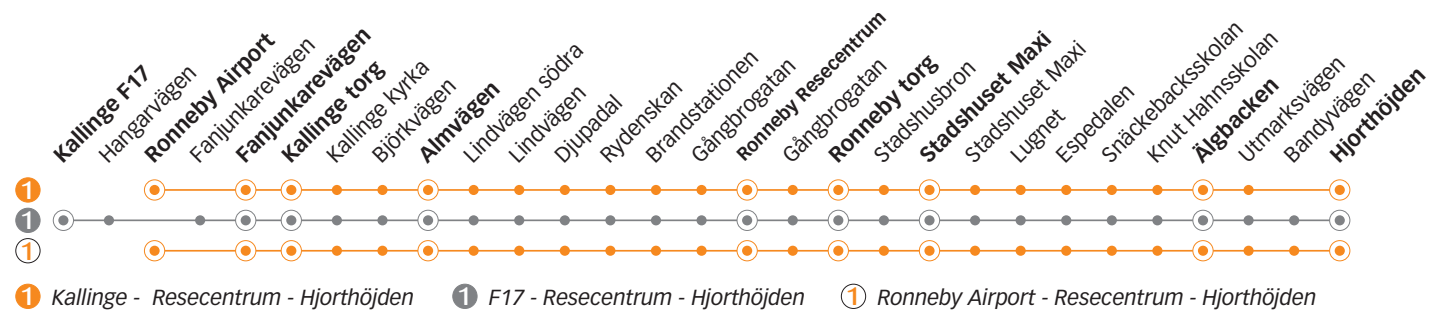

m) Turen körs ej natt efter midsommarafton.

1 KALLINGE - RESECENTRUM - HJORTHÖJDEN

Söndag

Linje

Anmärkning

Kallinge F17

Ronneby Airport						12.50	13.50					17.50	18.50	19.50	20.50	21.50	22.50
Fanjunkarevägen	07.50	08.50	09.50	10.50	11.50	12.52	13.52	14.50	15.50	16.50	17.52	18.52	19.52	20.52	21.52	22.52	
Kallinge torg	07.51	08.51	09.51	10.51	11.51	12.53	13.53	14.51	15.51	16.51	17.53	18.53	19.53	20.53	21.53	22.53	
Almvägen	07.54	08.54	09.54	10.54	11.54	12.56	13.56	14.54	15.54	16.54	17.56	18.56	19.56	20.56	21.56	22.56	
Ronneby resecentrum	08.03	09.03	10.03	11.03	12.03	13.05	14.05	15.03	16.03	17.03	18.05	19.05	20.05	21.05	22.05	23.05	
Ronneby torg	08.05	09.05	10.05	11.05	12.05	13.07	14.07	15.05	16.05	17.05	18.07	19.07	20.07	21.07	22.07	23.07	
Stadshuset Maxi	08.06	09.06	10.06	11.06	12.06	13.08	14.08	15.06	16.06	17.06	18.08	19.08	20.08	21.08	22.08	23.08	
Älgbacken	08.13	09.13	10.13	11.13	12.13	13.15	14.15	15.13	16.13	17.13	18.15	19.15	20.15	21.15	22.15	23.15	
Hjorthöjden	08.16	09.16	10.16	11.16	12.16	13.18	14.18	15.16	16.16	17.16	18.18	19.18	20.18	21.18	22.18	23.18	