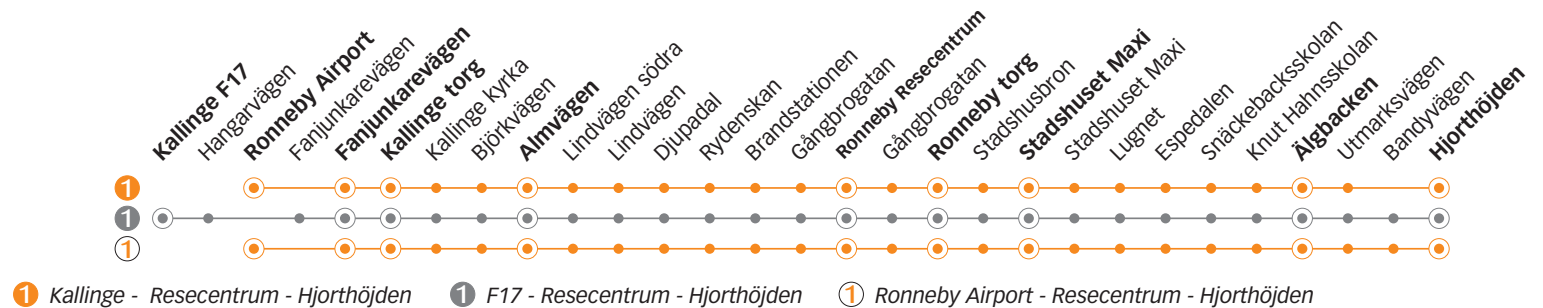

KALLINGE - RESECENTRUM - HJORTHÖJDEN

1

Lördag

Linje	1	1	1	1	1	1	1	1	1	1	1	1	1	1	1	1
Anmärkning				Avgår varje timme följande minuttal												m
Kallinge F17																
Ronneby Airport																
Fanjunkarevägen	06.50	07.50	08.50	20	50	15.20	15.50	16.50	17.50	18.50	19.50	20.50	21.50	22.50	23.50	
Kallinge torg	06.51	07.51	08.51	21	51	15.21	15.51	16.51	17.51	18.51	19.51	20.51	21.51	22.51	23.51	
Almvägen	06.54	07.54	08.54	24	54	15.24	15.54	16.54	17.54	18.54	19.54	20.54	21.54	22.54	23.54	
Ronneby resecentrum	07.03	08.03	09.03	33	03	15.33	16.03	17.03	18.03	19.03	20.03	21.03	22.03	23.03	00.03	
Ronneby torg	07.05	08.05	09.05	35	05	15.35	16.05	17.05	18.05	19.05	20.05	21.05	22.05	23.05	00.05	
Stadshuset Maxi	07.06	08.06	09.06	36	06	15.36	16.06	17.06	18.06	19.06	20.06	21.06	22.06	23.06	00.06	
Älgbacken	07.13	08.13	09.13	43	13	15.43	16.13	17.13	18.13	19.13	20.13	21.13	22.13	23.13	00.13	
Hjorthöjden	07.16	08.16	09.16	46	16	15.46	16.16	17.16	18.16	19.16	20.16	21.16	22.16	23.16	00.16	

m) Turen körs ej natt efter midsommarafton.