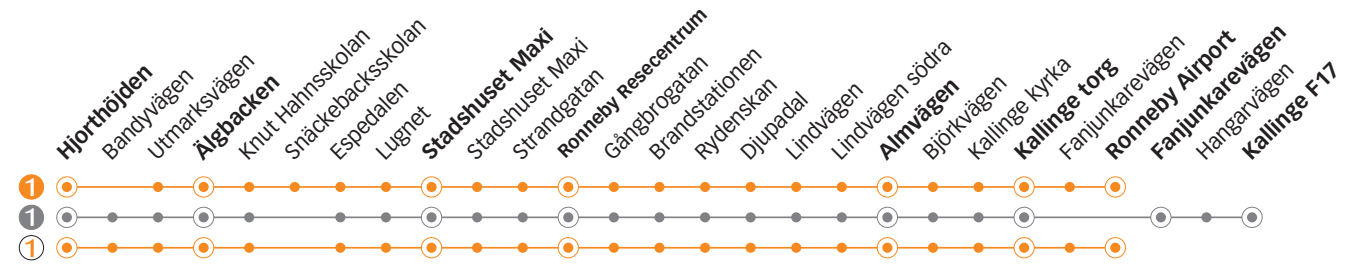

HJORTHÖJDEN - RESECENTRUM - KALLINGE

Måndag till fredag

Linje	1	1	1	1	1	1	1	1	1	1	1	1	Fre
Anmärkning													
Hjorthöjden	17.02	17.22	17.42	18.02	18.22	18.57	19.25	20.00	20.28	21.30	22.32	23.33	
Älgbacken	17.05	17.25	17.45	18.05	18.25	18.59	19.27	20.02	20.30	21.32	22.34	23.35	
Stadshuset Maxi	17.11	17.31	17.51	18.11	18.31	19.05	19.33	20.08	20.36	21.38	22.40	23.41	
Ronneby resecentrum	17.17	17.37	17.57	18.17	18.38	19.11	19.39	20.14	20.42	21.44	22.46	23.47	
Almvägen	17.27	17.47	18.07	18.26	18.47	19.20	19.48	20.23	20.51	21.53	22.55	23.56	
Kallinge torg	17.30	17.50	18.10	18.29	18.50	19.23	19.51	20.25	20.53	21.55	22.57	23.58	
Fanjunkarevägen	17.31	-	18.11	-	18.51	-	-	-	-	-	-	23.59	
Ronneby Airport		17.53		18.32		19.26	19.54	20.28	20.56	21.58	23.00		
Fanjunkarevägen													
Kallinge F17													

1 Hjorthöjden - Resecentrum - Kallinge
1 Hjorthöjden - Resecentrum - F17
1 Hjorthöjden - Resecentrum - Ronneby Airport