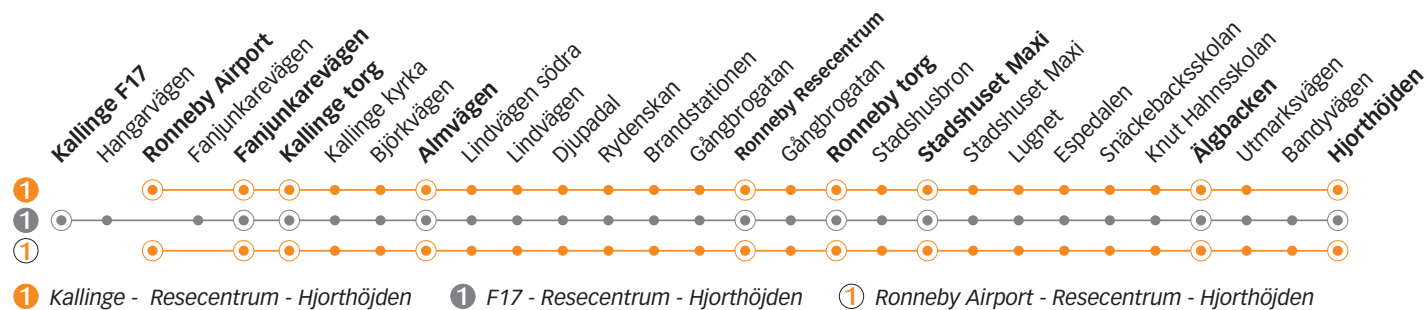

1 KALLINGE - RESECENTRUM - HJORTHÖJDEN

Måndag till fredag

Fre

Linje	1	1	1	1	1	1	1	1	1	1	1	1	1	1
Anmärkning														
Kallinge F17			17.03											
Ronneby Airport	16.23		-	17.23		18.17	18.49	19.29	19.57	20.31	20.59	22.01	23.03	
Fanjunkarevägen	16.25	16.45	17.05	17.25	17.45	18.19	18.51	19.31	19.59	20.33	21.01	22.03	23.05	00.04
Kallinge torg	16.26	16.46	17.06	17.26	17.46	18.20	18.52	19.32	20.00	20.34	21.02	22.04	23.06	00.06
Almvägen	16.29	16.49	17.09	17.29	17.49	18.23	18.55	19.35	20.03	20.36	21.04	22.06	23.08	00.08
Ronneby resecentrum	16.39	16.59	17.19	17.39	17.59	18.32	19.04	19.44	20.12	20.45	21.13	22.15	23.16	00.17
Ronneby torg	16.42	17.02	17.22	17.42	18.02	18.35	19.07	19.47	20.15	20.48	21.16	22.18	23.19	00.20
Stadshuset Maxi	16.43	17.03	17.23	17.43	18.03	18.36	19.08	19.48	20.16	20.49	21.17	22.19	23.20	00.21
Älgbacken	16.51	17.11	17.31	17.51	18.11	18.42	19.15	19.55	20.23	20.55	21.23	22.25	23.26	00.27
Hjorthöjden	16.54	17.14	17.34	17.54	18.14	18.45	19.18	19.58	20.26	20.58	21.26	22.28	23.29	00.30