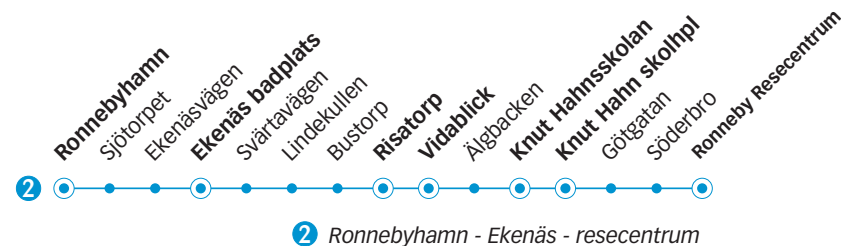

Söndag

Linje						
Anmärkning	V	V	V	V	V	V
Östra piren Marinan	09.29	11.29	13.29	15.29	17.29	20.29
Ronnebyhamn	09.30	11.30	13.30	15.30	17.30	20.30
Ekenäs badplats	09.33	11.33	13.33	15.33	17.33	20.33
Risatorp	09.37	11.37	13.37	15.37	17.37	20.37
Vidablick	09.38	11.38	13.38	15.38	17.38	-
Knut Hahnsskolan	09.41	11.41	13.41	15.41	17.41	20.40
Ronneby resecentrum	09.46	11.46	13.46	15.46	17.46	20.46

Turen körs endast efter förbeställning. Boka din resa på 0455-165 00 minst två timmar före avgången från turens starthållplats. Beställningscentralen är öppen vardagar kl. 6-21, helger kl. 9-19.
v) Endast avstigande efter hållplats Vidablick.