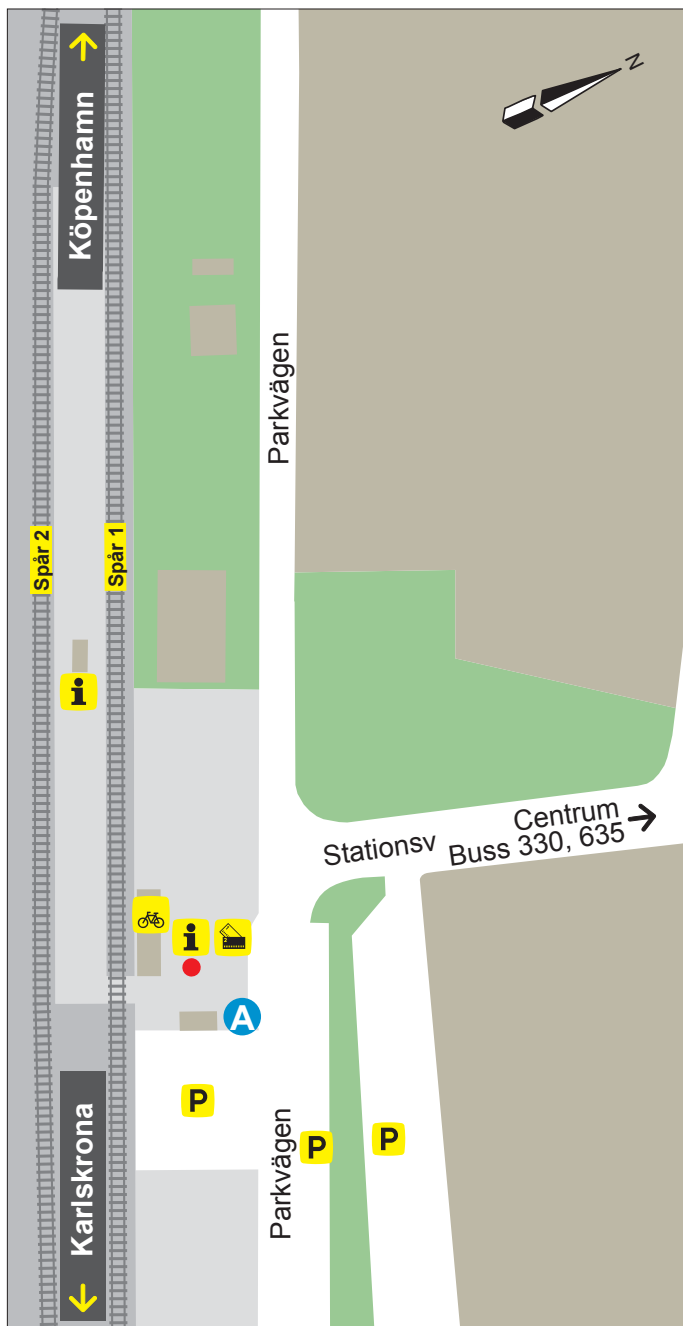

Mörrum

LÄGE LINJE DESTINATION

A Tågersättande buss

- Tavlans plats
- i** Informationstavla
- Biljettautomat
- P** Parkering
- Cykelparkering