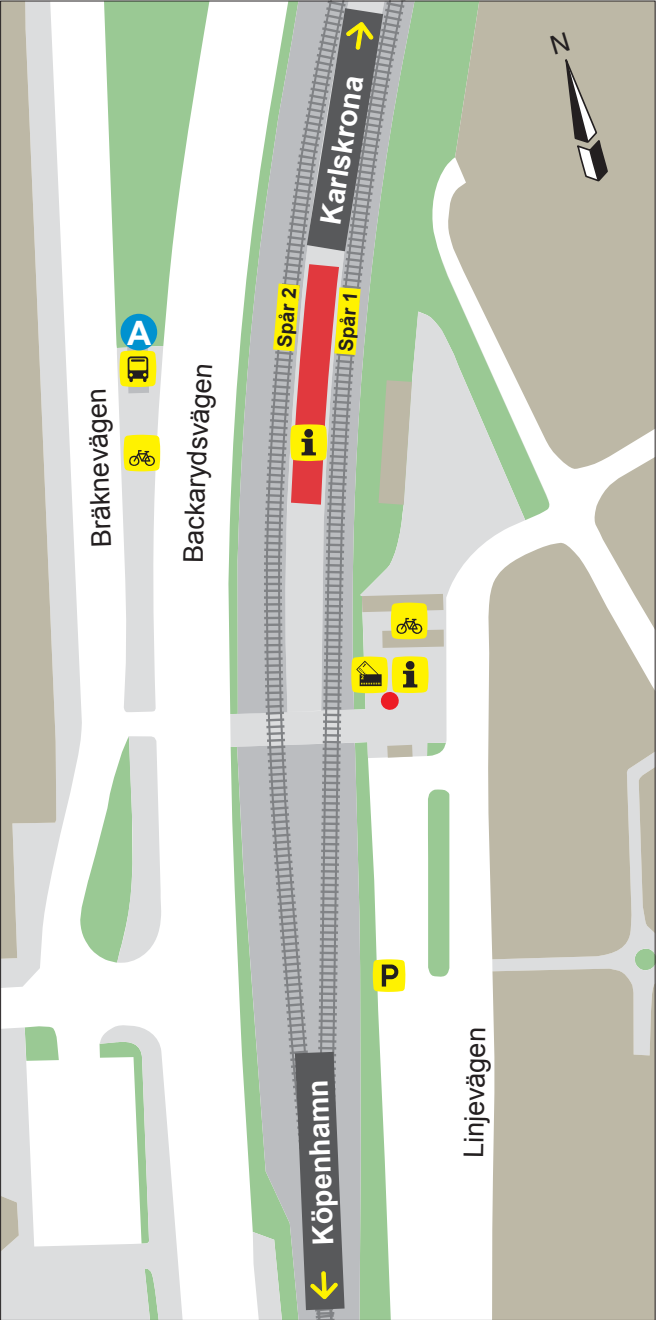

Bräkne Hoby

4

LÄGE LINJE DESTINATION
A 250 Ronneby/Karlshamn
Tågersättande buss

- Tavlans plats
- i Informationstavla
- 🎫 Biljettautomat
- 🚌 Buss
- P Parkering
- 🚲 Cykelparkering