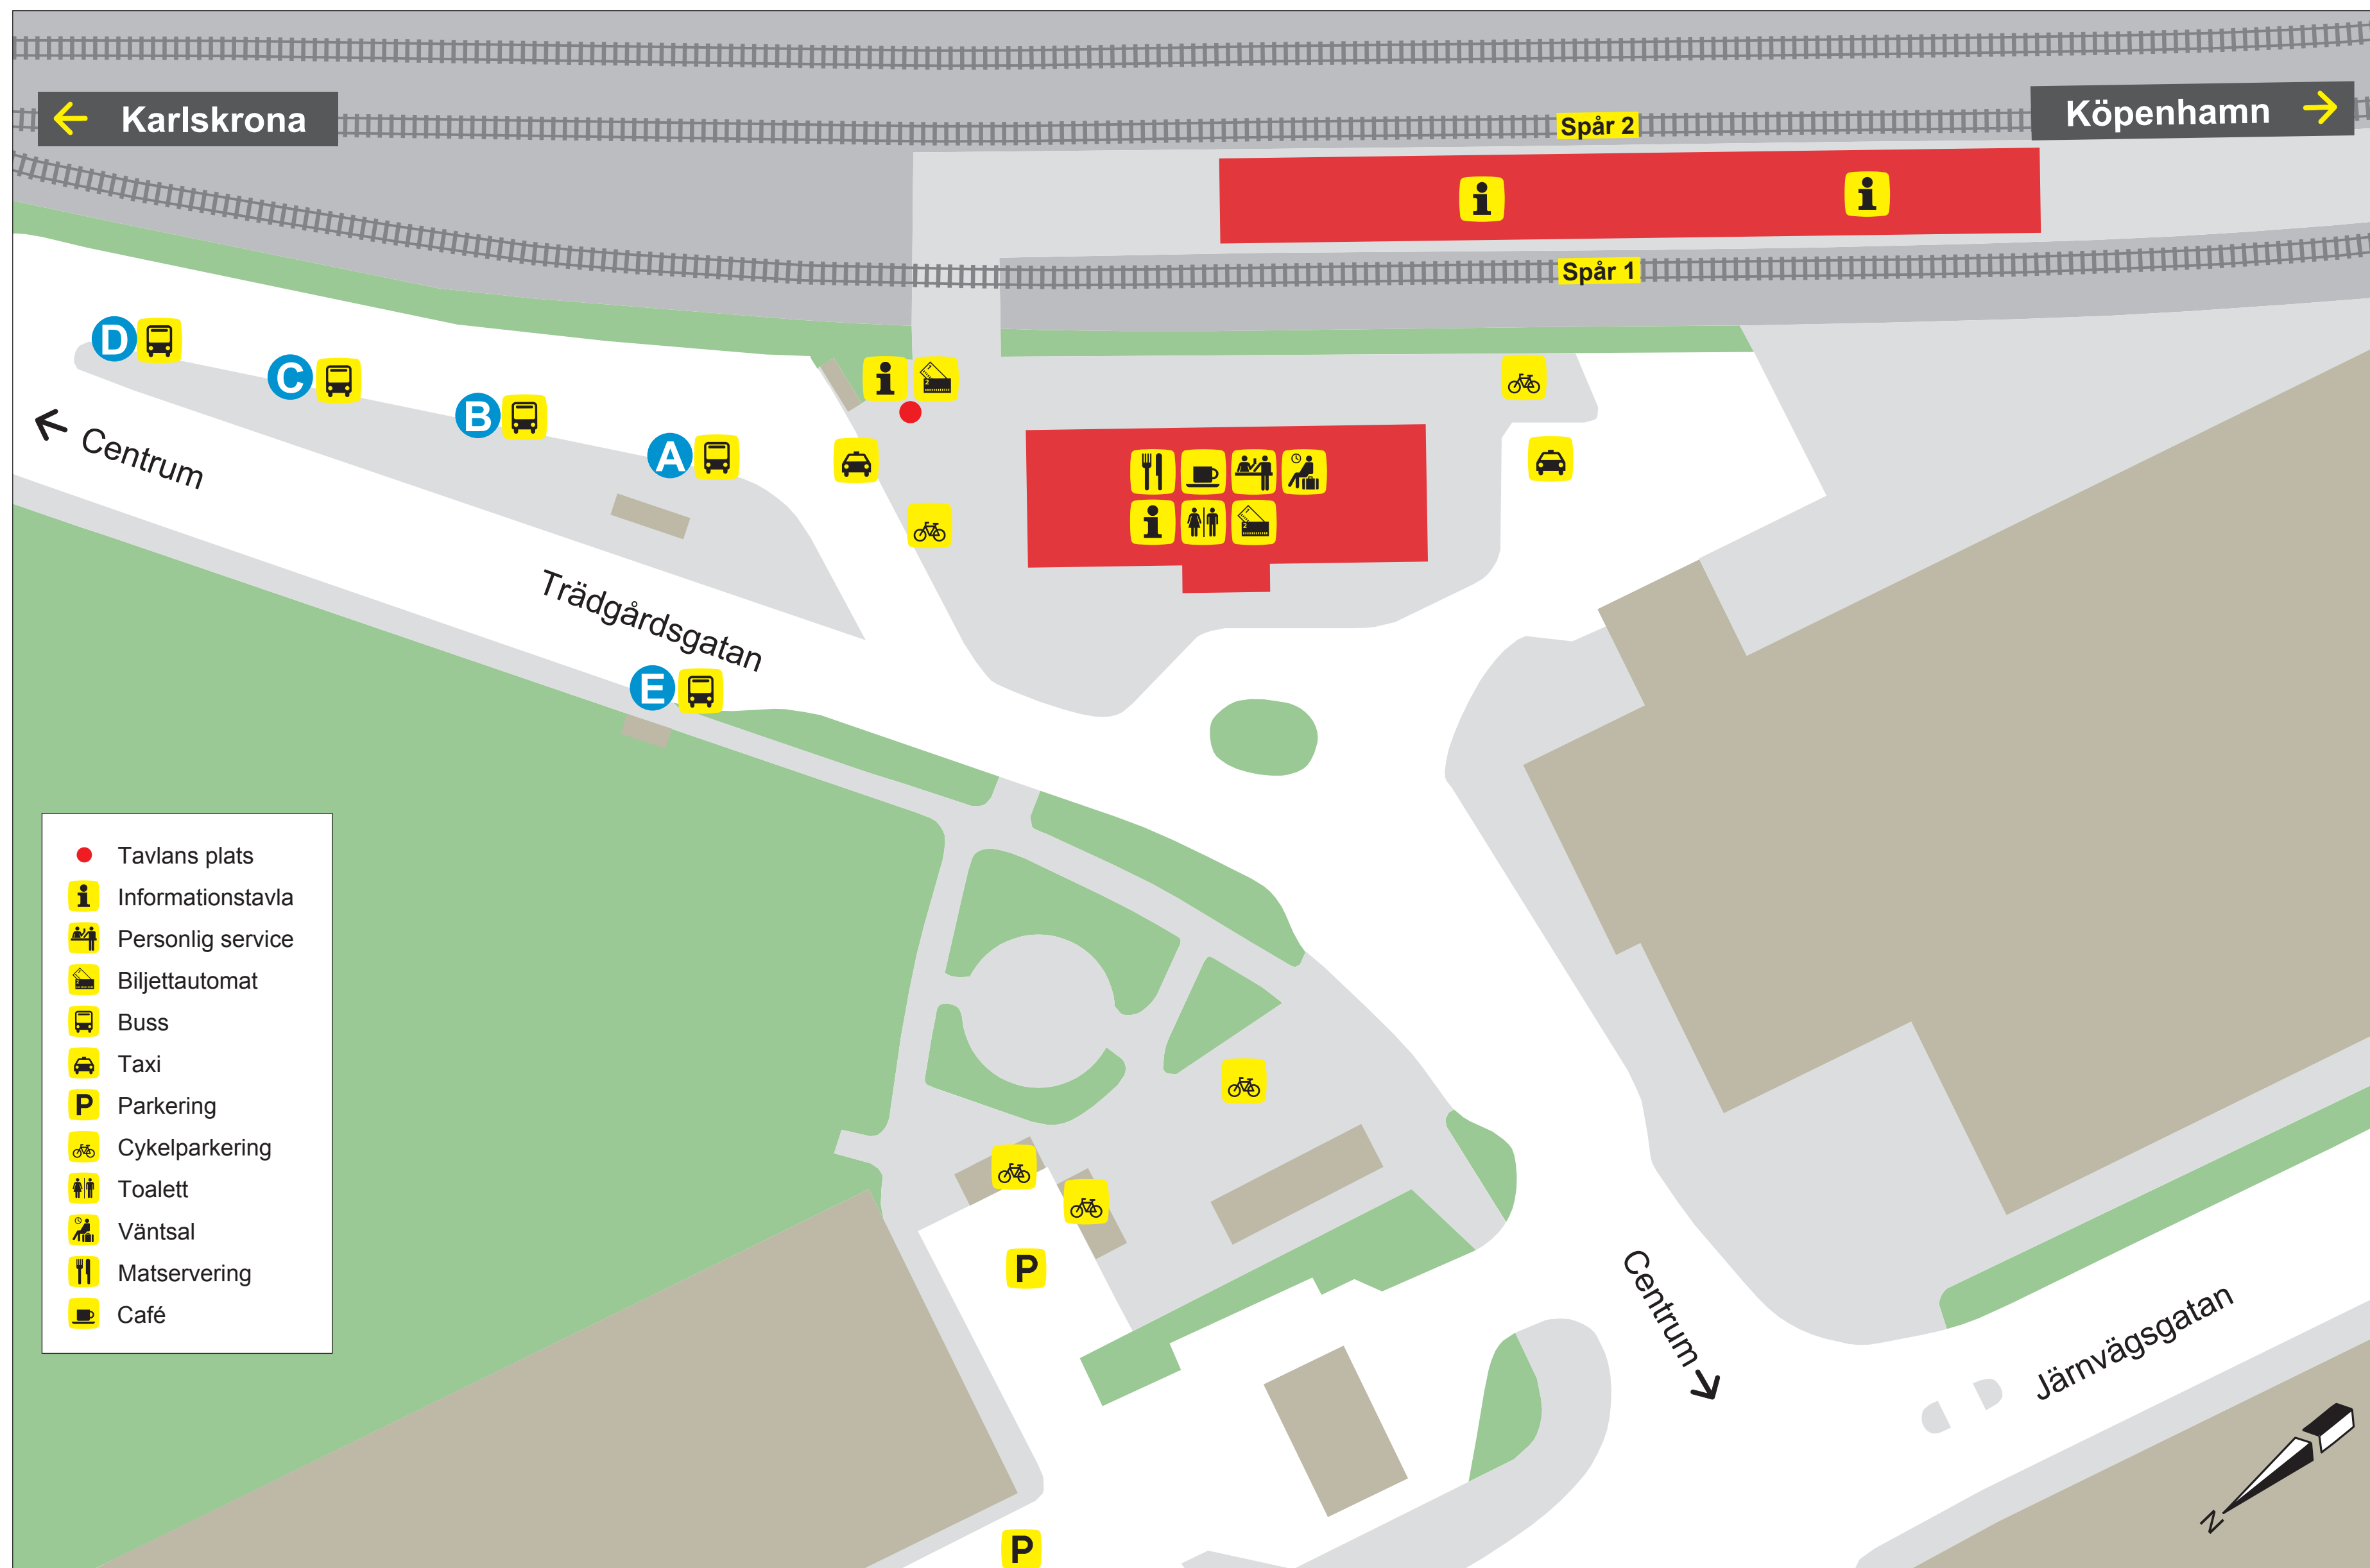

Sölvesborg

LÄGE LINJE DESTINATION

A	1	Falkvik
B	2	Mjällby, Nogersund (Hanö), Hörviken
C	433	Mjällby, Norje
	434	Kylinge, Gammalstorp

LÄGE LINJE DESTINATION

D	350	Norje, Pukaviks rondell, Karlshamn
E	561	Bromölla, Jämshög, Olofström Tågersättande buss