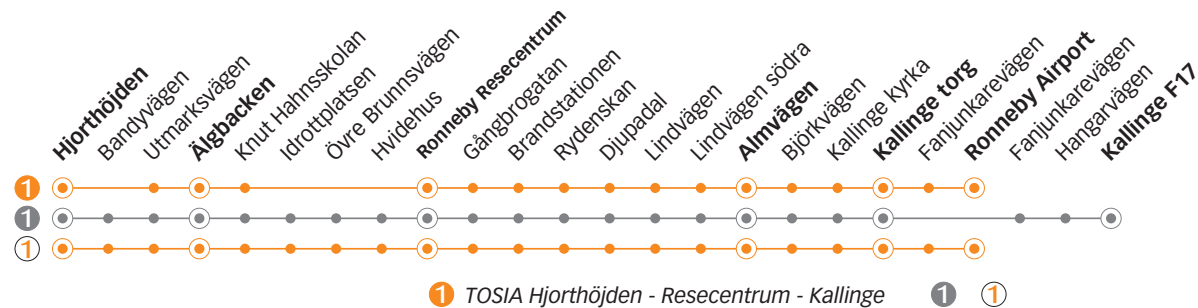

TOSIA HJORTHÖJDEN - RESECENTRUM - KALLINGE

Lördag

Linje	1	1	1	1	1	1	1
Anmärkning	Avgår varje timme följande minuttal						
Hjorthöjden	07.20	08.20	09.20	50	20	02.50	03.20
Älgbacken	07.23	08.23	09.23	53	23	02.53	03.23
Ronneby resecentrum	07.34	08.34	09.34	04	34	03.04	03.34
Almvägen	07.42	08.42	09.42	12	42	03.12	03.42
Kallinge torg	07.45	08.45	09.45	15	45	03.15	03.45
Ronneby Airport							
Kallinge F17