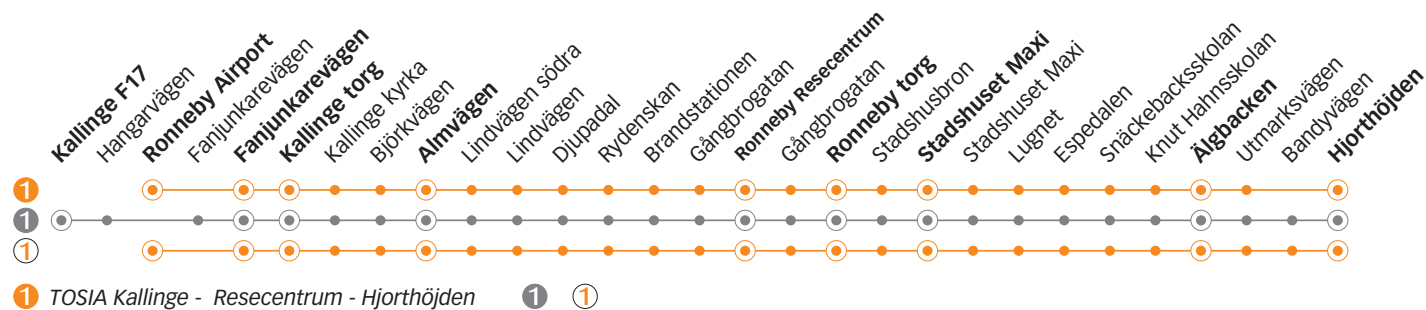

1 TOSIA KALLINGE - RESECENTRUM - HJORTHÖJDEN

Torsdag, Fredag

Linje

Anmärkning

Kallinge F17					06.56	07.23		08.03							10.23				
Ronneby Airport	05.20				-	-	07.43	-			09.03			10.03	-			11.03	
Fanjunkarevägen	05.22	06.02	06.26	06.42	06.58	07.25	07.45	08.05	08.25	08.45	09.05	09.25	09.45	10.05	10.25	10.45	11.05	11.25	
Kallinge torg	05.23	06.03	06.27	06.43	06.59	07.26	07.46	08.06	08.26	08.46	09.06	09.26	09.46	10.06	10.26	10.46	11.06	11.26	
Almvägen	05.26	06.06	06.30	06.46	07.02	07.29	07.49	08.09	08.29	08.49	09.09	09.29	09.49	10.09	10.29	10.49	11.09	11.29	
Ronneby resecentrum	05.35	06.15	06.39	06.55	07.11	07.38	07.58	08.18	08.38	08.58	09.18	09.38	09.58	10.18	10.38	10.58	11.18	11.38	
Ronneby torg	05.38	06.18	06.42	06.58	07.14	07.41	08.01	08.21	08.41	09.01	09.21	09.41	10.01	10.21	10.41	11.01	11.21	11.41	
Stadshuset Maxi	05.40	06.20	06.44	07.00	07.17	07.44	08.04	08.24	08.44	09.04	09.24	09.44	10.04	10.24	10.44	11.04	11.24	11.44	
Älgbacken	05.45	06.25	06.49	07.06	07.23	07.50	08.10	08.30	08.50	09.10	09.30	09.50	10.10	10.30	10.50	11.10	11.30	11.50	
Hjorthöjden	05.48	06.28	06.52	07.09	07.26	07.53	08.13	08.33	08.53	09.13	09.33	09.53	10.13	10.33	10.53	11.13	11.33	11.53	