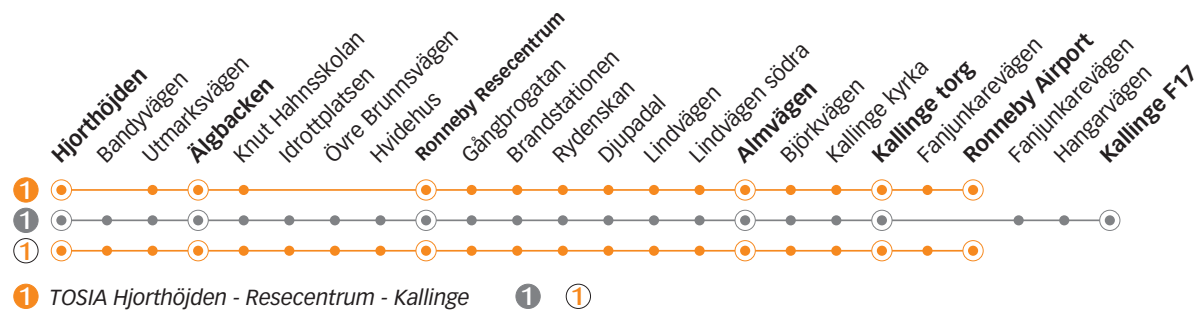

1 TOSIA HJORTHÖJDEN - RESECENTRUM - KALLINGE

Torsdag, Fredag

	Torsdag, Fredag								Fre	To,F	Fre	To,F	Fredag					
Linje	1	1	1	1	1	1	1	1	1	1	1	1	1	1	1	1	1	1
Anmärkning																		
Hjorthöjden	18.22	18.42	19.12	19.42	20.12	20.42	21.12	21.42	22.12	22.42	23.12	23.42	00.12	00.42	01.12	01.42	02.12	02.42
Älgbacken	18.26	18.46	19.16	19.46	20.16	20.46	21.16	21.46	22.16	22.46	23.16	23.46	00.16	00.46	01.16	01.46	02.16	02.46
Ronneby resecentrum	18.38	18.58	19.28	19.58	20.28	20.58	21.28	21.58	22.28	22.58	23.28	23.58	00.28	00.58	01.28	01.58	02.28	02.56
Almvägen	18.47	19.07	19.37	20.07	20.37	21.07	21.37	22.07	22.37	23.07	23.37	00.07	00.37	01.04	01.37	02.07	02.37	03.07
Kallinge torg	18.50	19.10	19.40	20.10	20.40	21.10	21.40	22.10	22.40	23.10	23.40	00.10	00.40	01.07	01.40	02.10	02.40	03.10
Ronneby Airport	18.53		19.43		20.43		21.43		22.43		23.43							
Kallinge F17