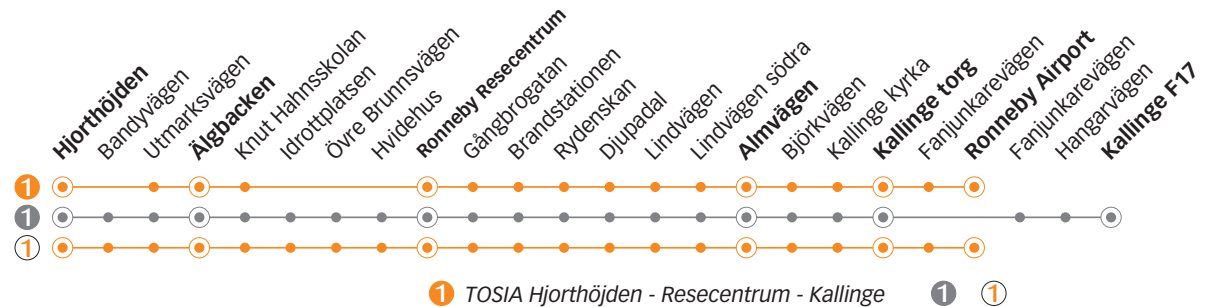

TOSIA HJORTHÖJDEN - RESECENTRUM - KALLINGE

1

Torsdag, Fredag

Linje	1	1	1	1	1	1	1	1	1	1	1	1	1	1	1	1	1	1	1
Anmärkning																			
Hjorthöjden	04.40	06.02	06.22	06.42	07.02	07.22	07.42	08.02	08.22	08.42	09.02	09.22	09.42	10.02	10.22	10.42	11.02	11.22	11.42
Älgbacken	04.43	06.06	06.26	06.46	07.06	07.26	07.46	08.06	08.26	08.46	09.06	09.26	09.46	10.06	10.26	10.46	11.06	11.26	11.46
Ronneby resecentrum	05.03	06.18	06.38	06.58	07.18	07.38	07.58	08.18	08.38	08.58	09.18	09.38	09.58	10.18	10.38	10.58	11.18	11.38	11.58
Almvägen	05.12	06.26	06.47	07.07	07.27	07.47	08.07	08.27	08.47	09.07	09.27	09.47	10.07	10.27	10.47	11.07	11.27	11.47	12.07
Kallinge torg	05.15	06.30	06.50	07.10	07.30	07.50	08.10	08.30	08.50	09.10	09.30	09.50	10.10	10.30	10.50	11.10	11.30	11.50	12.10
Ronneby Airport	05.18		-	-	07.34	-		08.53				09.53	-	10.53			11.53	-	
Kallinge F17			06.55	07.15		07.55							10.15						12.15

Torsdag, Fredag

Linje	1	1	1	1	1	1	1	1	1	1	1	1	1	1	1	1	1	1	1
Anmärkning																			
Hjorthöjden	12.02	12.22	12.42	13.02	13.22	13.42	14.02	14.22	14.42	15.02	15.22	15.42	16.02	16.22	16.42	17.02	17.22	17.42	18.02
Älgbacken	12.06	12.26	12.46	13.06	13.26	13.46	14.06	14.26	14.46	15.06	15.26	15.46	16.06	16.26	16.46	17.06	17.26	17.46	18.06
Ronneby resecentrum	12.18	12.38	12.58	13.18	13.38	13.58	14.18	14.38	14.58	15.18	15.38	15.58	16.18	16.38	16.58	17.18	17.38	17.58	18.18
Almvägen	12.27	12.47	13.07	13.27	13.47	14.07	14.27	14.47	15.07	15.27	15.47	16.07	16.27	16.47	17.07	17.27	17.47	18.07	18.27
Kallinge torg	12.30	12.50	13.10	13.30	13.50	14.10	14.30	14.50	15.10	15.30	15.50	16.10	16.30	16.52	17.10	17.30	17.50	18.10	18.30
Ronneby Airport		12.53			13.53	-		14.53	-		15.53	-		16.53	-		17.53		
Kallinge F17						14.15			15.15			16.15			17.15				