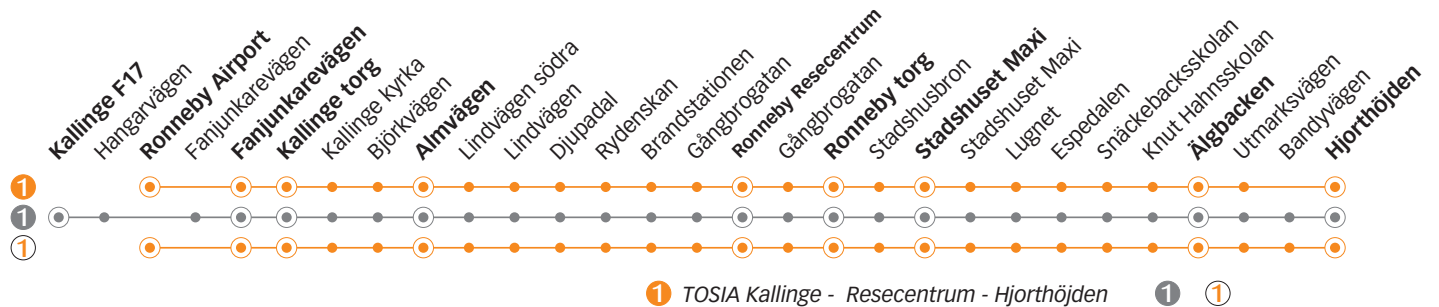

TOSIA KALLINGE - RESECENTRUM - HJORTHÖJDEN

Torsdag, Fredag

Linje

Anmärkning

Kallinge F17											Avgår varje timme följande minuttal			17.23				
Ronneby Airport	12.03	-					13.03				14.03	-			17.03	-	18.13	
Fanjunkarevägen	11.45	12.05	12.25	12.45	13.05	13.25	13.45	14.05	14.25	14.45	03	-	45	17.05	17.25	17.45	18.15	18.42
Kallinge torg	11.46	12.06	12.26	12.46	13.06	13.26	13.46	14.06	14.26	14.46	06	26	46	17.06	17.26	17.46	18.16	18.43
Almvägen	11.49	12.09	12.29	12.49	13.09	13.29	13.49	14.09	14.29	14.49	09	29	49	17.09	17.29	17.49	18.19	18.46
Ronneby resecentrum	11.58	12.18	12.38	12.58	13.18	13.38	13.58	14.18	14.38	14.58	18	38	58	17.18	17.38	17.58	18.28	18.55
Ronneby torg	12.01	12.21	12.41	13.01	13.21	13.41	14.01	14.21	14.41	15.01	21	41	01	17.21	17.41	18.01	18.31	18.58
Stadshuset Maxi	12.04	12.24	12.44	13.04	13.24	13.44	14.04	14.24	14.44	15.04	24	44	04	17.24	17.44	18.04	18.33	19.00
Älgbacken	12.10	12.30	12.50	13.10	13.30	13.50	14.10	14.30	14.50	15.10	30	50	10	17.30	17.50	18.10	18.38	19.05
Hjorthöjden	12.13	12.33	12.53	13.13	13.33	13.53	14.13	14.33	14.53	15.13	33	53	13	17.33	17.53	18.13	18.41	19.08