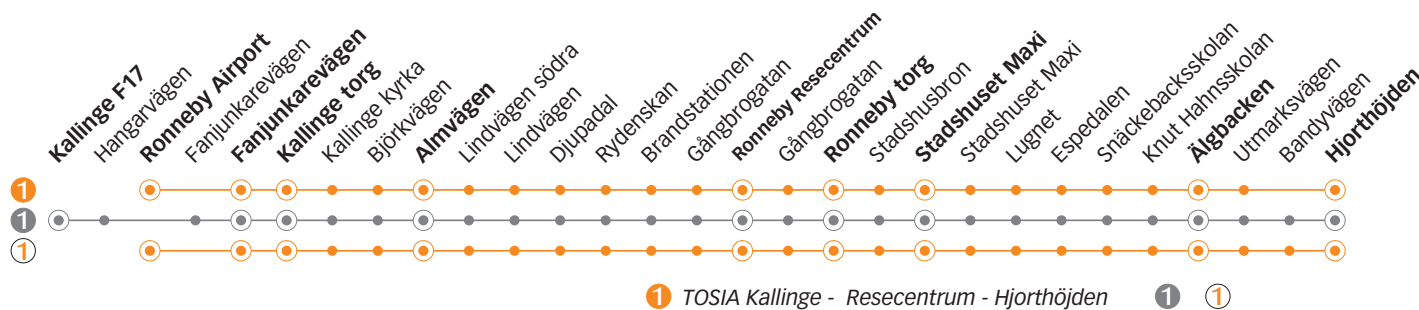

1 TOSIA KALLINGE - RESECENTRUM - HJORTHÖJDEN

Torsdag, Fredag

	Torsdag, Fredag					Fre	To,F	Fre	To,F	Fredag						
Linje	①	①	①	①	①	①	①	①	①	①	①	①	①	①	①	①
Anmärkning																
Kallinge F17																
Ronneby Airport	19.10		20.10		21.10		22.10		23.10	00.10						
Fanjunkarevägen	19.12	19.42	20.12	20.42	21.12	21.42	22.12	22.42	23.12	23.42	00.12	00.42	01.12	01.42	01.12	02.42
Kallinge torg	19.13	19.43	20.13	20.43	21.13	21.43	22.13	22.43	23.13	23.43	00.13	00.43	01.13	01.43	01.13	02.43
Almvägen	19.16	19.46	20.16	20.46	21.16	21.46	22.16	22.46	23.16	23.46	00.16	00.46	01.16	01.46	01.16	02.46
Ronneby resecentrum	19.25	19.55	20.25	20.55	21.25	21.55	22.25	22.55	23.25	23.55	00.25	00.55	01.25	01.55	01.25	02.55
Ronneby torg	19.28	19.58	20.28	20.58	21.28	21.58	22.28	22.58	23.28	23.58	00.28	00.58	01.28	01.58	01.28	02.58
Stadshuset Maxi	19.30	20.00	20.30	21.00	21.30	22.00	22.30	23.00	23.30	00.00	00.30	01.00	01.30	02.00	01.30	03.00
Älgbacken	19.35	20.05	20.35	21.05	21.35	22.05	22.35	23.05	23.35	00.05	00.35	01.05	01.35	02.05	01.35	03.05
Hjorthöjden	19.38	20.08	20.38	21.08	21.38	22.08	22.38	23.08	23.38	00.08	00.38	01.08	01.38	02.08	01.38	03.08

TOSIA KALLINGE - RESECENTRUM - HJORTHÖJDEN

Lördag

Linje	1	1	1	1	1	1	1
Anmärkning	Avgår varje timme följande minuttal						
Kallinge F17							
Ronneby Airport							
Fanjunkarevägen	06.50	07.50	08.50	20	50	02.20	02.50
Kallinge torg	06.51	07.51	08.51	21	51	02.21	02.51
Almvägen	06.55	07.55	08.55	25	55	02.25	02.55
Ronneby resecentrum	07.03	08.03	09.03	33	03	02.33	03.03
Ronneby torg	07.06	08.06	09.06	36	06	02.36	03.06
Stadshuset Maxi	07.08	08.08	09.08	38	08	02.38	03.08
Älgbacken	07.13	08.13	09.13	43	13	02.43	03.13
Hjorthöjden	07.17	08.17	09.17	47	17	02.47	03.17