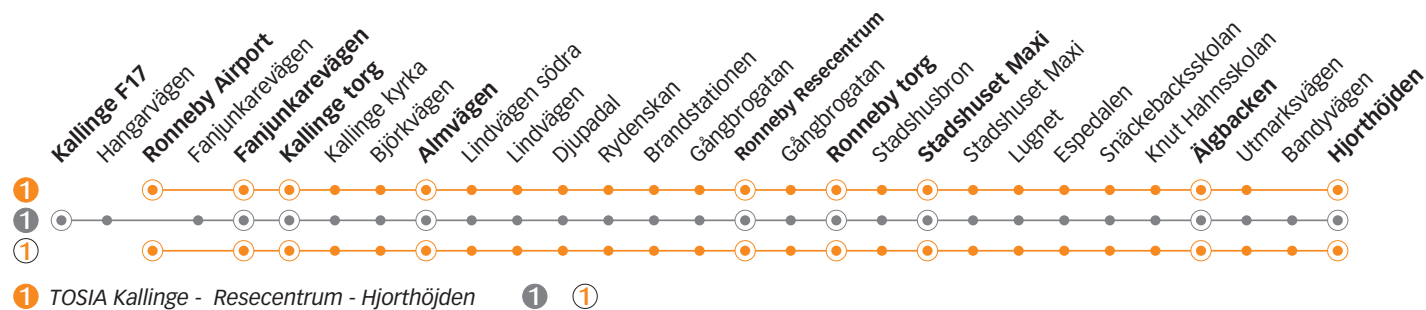

1 TOSIA KALLINGE - RESECENTRUM - HJORTHÖJDEN

Söndag

Linje

Anmärkning

Kallinge F17															16.48	18.48	20.48
Ronneby Airport							12.48	13.48	14.48	15.48	-	17.48	-	19.48	-	21.48	22.48
Fanjunkarevägen	07.48	08.48	09.48	10.48	11.48	12.50	13.50	14.48	15.48	16.50	17.50	18.50	19.50	20.50	21.50	22.50	
Kallinge torg	07.49	08.49	09.49	10.49	11.49	12.51	13.51	14.49	15.49	16.51	17.51	18.51	19.51	20.51	21.51	22.51	
Almvägen	07.52	08.52	09.52	10.52	11.52	12.54	13.54	14.52	15.52	16.54	17.54	18.54	19.54	20.54	21.54	22.54	
Ronneby resecentrum	08.01	09.01	10.01	11.01	12.01	13.03	14.03	15.01	16.01	17.03	18.03	19.03	20.03	21.03	22.03	23.03	
Ronneby torg	08.04	09.04	10.04	11.04	12.04	13.06	14.06	15.04	16.04	17.06	18.06	19.06	20.06	21.06	22.06	23.06	
Stadshuset Maxi	08.06	09.06	10.06	11.06	12.06	13.08	14.08	15.06	16.06	17.08	18.08	19.08	20.08	21.08	22.08	23.08	
Älgbacken	08.11	09.11	10.11	11.11	12.11	13.13	14.13	15.11	16.11	17.13	18.13	19.13	20.13	21.13	22.13	23.13	
Hjorthöjden	08.15	09.15	10.15	11.15	12.15	13.17	14.17	15.15	16.15	17.17	18.17	19.17	20.17	21.17	22.17	23.17	

TOSIA HJORTHÖJDEN - RESECENTRUM - KALLINGE

1

Torsdag, Fredag

Linje	1	1	1	1	1	1	1	1	1	1	1	1	1	1	1	1	1	1	1
Anmärkning																			
Hjorthöjden	04.40	06.02	06.22	06.42	07.02	07.22	07.42	08.02	08.22	08.42	09.02	09.22	09.42	10.02	10.22	10.42	11.02	11.22	11.42
Älgbacken	04.43	06.06	06.26	06.46	07.06	07.26	07.46	08.06	08.26	08.46	09.06	09.26	09.46	10.06	10.26	10.46	11.06	11.26	11.46
Ronneby resecentrum	05.03	06.18	06.38	06.58	07.18	07.38	07.58	08.18	08.38	08.58	09.18	09.38	09.58	10.18	10.38	10.58	11.18	11.38	11.58
Almvägen	05.12	06.26	06.47	07.07	07.27	07.47	08.07	08.27	08.47	09.07	09.27	09.47	10.07	10.27	10.47	11.07	11.27	11.47	12.07
Kallinge torg	05.15	06.30	06.50	07.10	07.30	07.50	08.10	08.30	08.50	09.10	09.30	09.50	10.10	10.30	10.50	11.10	11.30	11.50	12.10
Ronneby Airport	05.18		-	-	07.34	-		08.53				09.53	-	10.53			11.53	-	
Kallinge F17			06.55	07.15		07.55							10.15						12.15