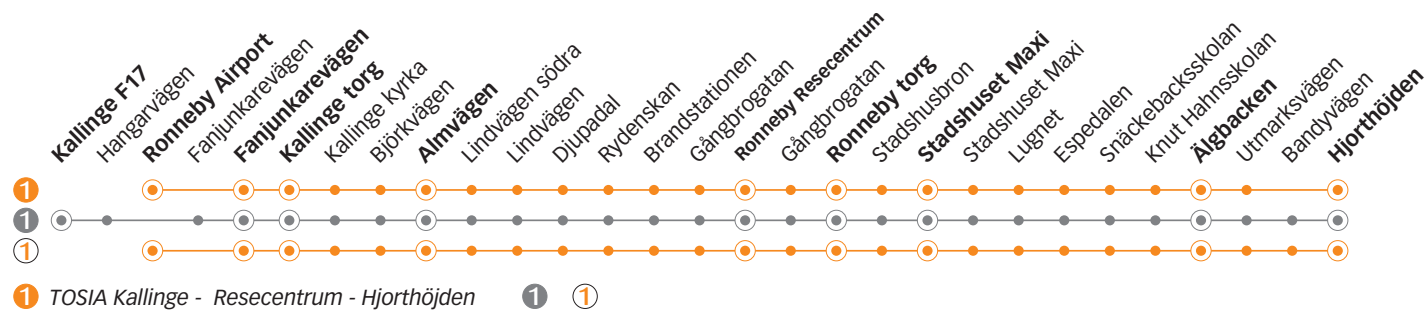

1 TOSIA KALLINGE - RESECENTRUM - HJORTHÖJDEN

Torsdag, Fredag

	Torsdag, Fredag					Fre	To,F	Fre	To,F	Fredag						
Linje	①	①	①	①	①	①	①	①	①	①	①	①	①	①	①	①
Anmärkning																
Kallinge F17																
Ronneby Airport	19.10		20.10		21.10		22.10		23.10	00.10						
Fanjunkarevägen	19.12	19.42	20.12	20.42	21.12	21.42	22.12	22.42	23.12	23.42	00.12	00.42	01.12	01.42	01.12	02.42
Kallinge torg	19.13	19.43	20.13	20.43	21.13	21.43	22.13	22.43	23.13	23.43	00.13	00.43	01.13	01.43	01.13	02.43
Almvägen	19.16	19.46	20.16	20.46	21.16	21.46	22.16	22.46	23.16	23.46	00.16	00.46	01.16	01.46	01.16	02.46
Ronneby resecentrum	19.25	19.55	20.25	20.55	21.25	21.55	22.25	22.55	23.25	23.55	00.25	00.55	01.25	01.55	01.25	02.55
Ronneby torg	19.28	19.58	20.28	20.58	21.28	21.58	22.28	22.58	23.28	23.58	00.28	00.58	01.28	01.58	01.28	02.58
Stadshuset Maxi	19.30	20.00	20.30	21.00	21.30	22.00	22.30	23.00	23.30	00.00	00.30	01.00	01.30	02.00	01.30	03.00
Älgbacken	19.35	20.05	20.35	21.05	21.35	22.05	22.35	23.05	23.35	00.05	00.35	01.05	01.35	02.05	01.35	03.05
Hjorthöjden	19.38	20.08	20.38	21.08	21.38	22.08	22.38	23.08	23.38	00.08	00.38	01.08	01.38	02.08	01.38	03.08