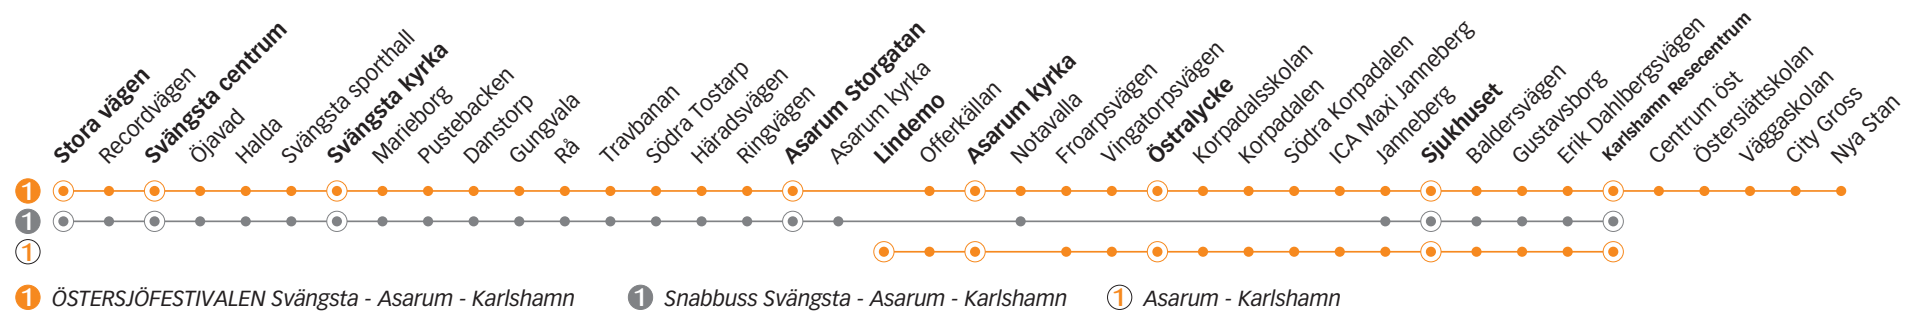

1 ÖSTERSJÖFESTIVALEN SVÄNGSTA - ASARUM - KARLSHAMN

Onsdag-Fredag

Linje

Anmärkning

	05.18	05.50	06.00	06.20	06.30	06.49	07.05	07.20	07.50	Avgår varje timme följande minuttal						
Stora vägen	05.18	05.50	06.00	06.20	06.30	06.49	07.05	07.20	07.50	20	50	16.20				
Svängsta centrum	05.22	05.54	06.04	06.24	06.34	06.54	07.09	07.24	07.54	24	54	16.24				
Svängsta kyrka	05.26	05.58	06.08	06.28	06.38	06.58	07.13	07.28	07.58	28	58	16.28				
Asarum Storgatan	05.37	06.09	06.19	06.39	06.49	07.09	07.24	07.39	08.09	39	09	16.39				
Lindemo	-	-	-	-	-	06.52	-	07.22	-	07.52	-	22	-	52	-	16.22 - 16.52
Asarum kyrka	-	-	-	-	-	06.55	-	07.25	-	07.55	-	25	-	55	-	16.25 - 16.55
Östralycke	05.41	06.13	-	06.43	-	06.59	07.13	07.29	-	07.43	07.59	29	43	59	13	16.29 16.43 16.59
Sjukhuset	05.47	06.19	06.24	06.49	06.54	07.05	07.19	07.35	07.29	07.49	08.05	35	49	05	19	16.35 16.49 17.05
Karlsхамns resecentrum Hinseberget	05.54	06.26	06.30	06.56	07.00	07.12	07.26	07.42	07.36	07.56	08.12	42	56	12	26	16.42 16.56 17.12