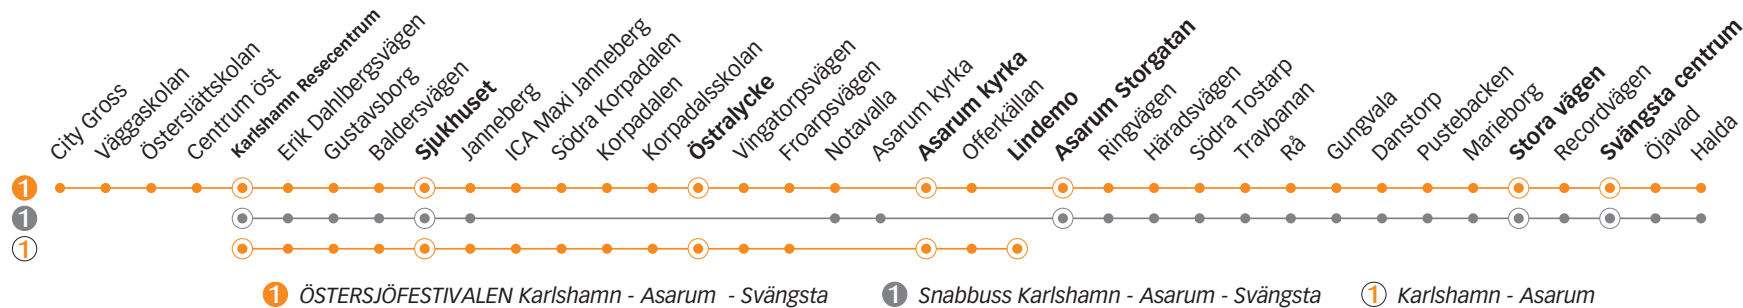

ÖSTERSJÖFESTIVALEN KARLSHAMN - ASARUM - SVÄNGSTA

Onsdag-Fredag

Linje

Anmärkning

Hinseberget

Karlshamns resecentrum	15.37	15.41	15.53	16.07	16.11	16.23	16.37	16.41	16.53	17.07	17.30	17.37	18.00	18.07	18.30	19.00	19.30
Sjukhuset	15.42	15.46	15.58	16.12	16.16	16.28	16.42	16.46	16.58	17.12	17.35	17.42	18.05	18.12	18.35	19.05	19.35
Östralycke	15.46	-	16.03	16.16	-	16.33	16.46	-	17.03	17.16	17.40	17.46	18.10	18.16	18.40	19.10	19.40
Asarum kyrka	15.50	-	-	16.20	-	-	16.50	-	-	17.20	-	17.50	-	-	-	-	-
Lindemo	15.52	-	-	16.22	-	-	16.52	-	-	17.22	-	17.52	-	-	-	-	-
Asarum Storgatan		15.52	16.07		16.22	16.37		16.52	17.07		17.44		18.14	18.20	18.44	19.14	19.44
Stora vägen		16.01	16.20		16.31	16.50		17.01	17.20		17.57		18.27	18.29	18.57	19.27	19.57
Svängsta centrum		16.06	16.25		16.36	16.55		17.06	17.24		18.01		18.31	18.34	19.01	19.31	20.01

1 ÖSTERSJÖFESTIVALEN KARLSHAMN - ASARUM - SVÄNGSTA

Onsdag-Fredag

Torsdag, Fredag

Linje	1	1	1	1	1	1	1	1	1	1	1	1	1	1	1	
Anmärkning																
Hinseberget			21.04	21.34	22.04	22.34	23.04	23.34	00.04	00.34	01.04	01.34	02.04	02.34	03.04	
Karlsхамns resecentrum	20.00	20.30	-	-	-	-	-	-	-	-	-	-	-	-	-	
Sjukhuset	20.05	20.35	21.10	21.40	22.10	22.40	23.10	23.40	00.10	00.40	01.10	01.40	02.10	02.40	03.10	
Östralycke	20.10	20.40	21.15	21.45	22.15	22.45	23.15	23.45	00.15	00.45	01.15	01.45	02.15	02.45	03.15	
Asarum kyrka	-	-	-	-	-	-	-	-	-	-	-	-	-	-	-	
Lindemo	-	-	-	-	-	-	-	-	-	-	-	-	-	-	-	
Asarum Storgatan	20.14	20.44	21.19	21.49	22.19	22.49	23.19	23.49	00.19	00.49	01.19	01.49	02.19	02.49	03.19	
Stora vägen	20.27	20.57	21.27	21.57	22.27	22.57	23.27	23.57	00.27	00.57	01.28	01.58	02.28	02.58	03.28	
Svängsta centrum	20.31	21.01	21.32	22.02	22.32	23.02	23.32	00.02	00.32	01.02	01.33	02.03	02.33	03.03	03.33	