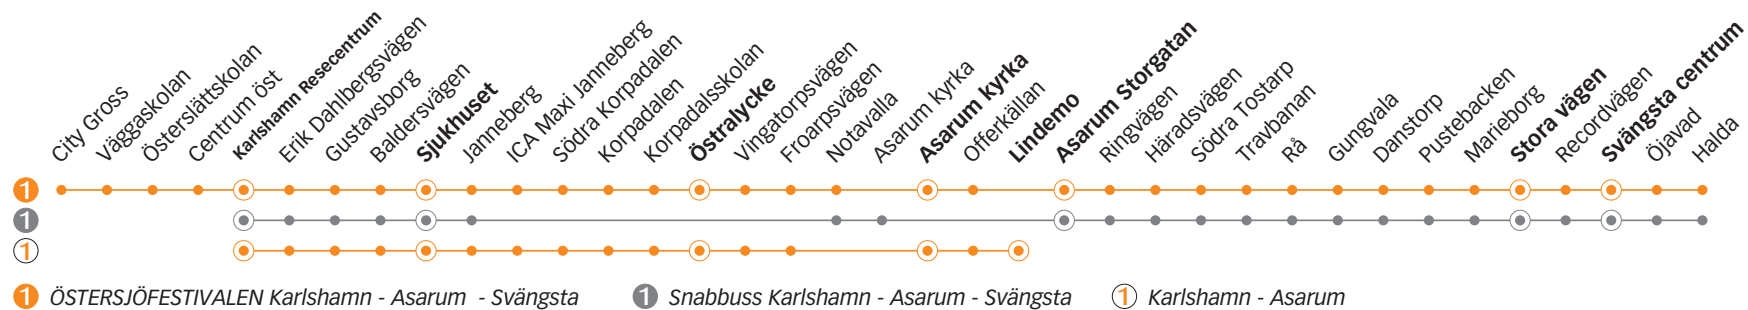

1 ÖSTERSJÖFESTIVALEN KARLSHAMN - ASARUM - SVÄNGSTA

Lördag

Linje

1 1 1 1

Anmärkning

Hinseberget	01.34	02.04	02.34	03.04
Karlsхамns resecentrum	-	-	-	-
Sjukhuset	01.40	02.10	02.40	03.10
Östralycke	01.45	02.15	02.45	03.15
Asarum kyrka	-	-	-	-
Lindemo	-	-	-	-
Asarum Storgatan	01.49	02.19	02.49	03.19
Stora vägen	01.58	02.28	02.58	03.28
Svängsta centrum	02.03	02.33	03.03	03.33

ÖSTERSJÖFESTIVALEN KARLSHAMN - ASARUM - SVÄNGSTA

1

Söndag

Linje

Anmärkning

Hinseberget

Karlshamns resecentrum	07.08	08.08	09.08	10.08	11.08	12.08	13.08	14.08	15.08	16.08	17.08	18.08	19.08	20.08	21.08	22.08
Sjukhuset	07.12	08.12	09.12	10.12	11.12	12.12	13.12	14.12	15.12	16.12	17.12	18.12	19.12	20.12	21.12	22.12
Östralycke	07.16	08.16	09.16	10.16	11.16	12.16	13.16	14.16	15.16	16.16	17.16	18.16	19.16	20.16	21.16	22.16
Asarum kyrka	-	-	-	-	-	-	-	-	-	-	-	-	-	-	-	-
Lindemo	-	-	-	-	-	-	-	-	-	-	-	-	-	-	-	-
Asarum Storgatan	07.19	08.19	09.19	10.19	11.19	12.19	13.19	14.19	15.19	16.19	17.19	18.19	19.19	20.19	21.19	22.19
Stora vägen	07.29	08.29	09.29	10.29	11.29	12.29	13.29	14.29	15.29	16.29	17.29	18.29	19.29	20.29	21.29	22.29
Svängsta centrum	07.34	08.34	09.34	10.34	11.34	12.34	13.34	14.34	15.34	16.34	17.34	18.34	19.34	20.34	21.34	22.34