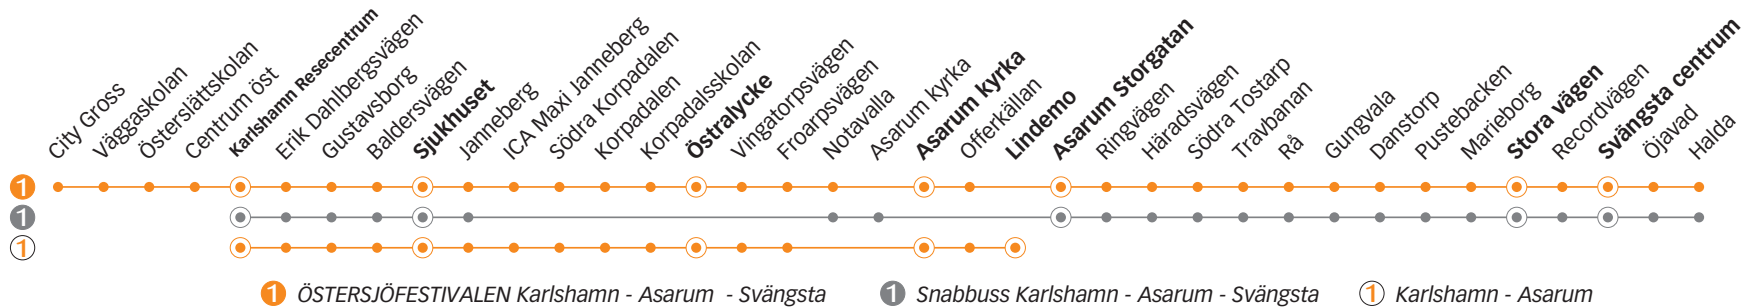

1 ÖSTERSJÖFESTIVALEN KARLSHAMN - ASARUM - SVÄNGSTA

Onsdag-Fredag

Torsdag, Fredag

Linje	1	1	1	1	1	1	1	1	1	1	1	1	1	1	1	
Anmärkning																
Hinseberget			21.04	21.34	22.04	22.34	23.04	23.34	00.04	00.34	01.04	01.34	02.04	02.34	03.04	
Karlsхамns resecentrum	20.00	20.30	-	-	-	-	-	-	-	-	-	-	-	-	-	
Sjukhuset	20.05	20.35	21.10	21.40	22.10	22.40	23.10	23.40	00.10	00.40	01.10	01.40	02.10	02.40	03.10	
Östralycke	20.10	20.40	21.15	21.45	22.15	22.45	23.15	23.45	00.15	00.45	01.15	01.45	02.15	02.45	03.15	
Asarum kyrka	-	-	-	-	-	-	-	-	-	-	-	-	-	-	-	
Lindemo	-	-	-	-	-	-	-	-	-	-	-	-	-	-	-	
Asarum Storgatan	20.14	20.44	21.19	21.49	22.19	22.49	23.19	23.49	00.19	00.49	01.19	01.49	02.19	02.49	03.19	
Stora vägen	20.27	20.57	21.27	21.57	22.27	22.57	23.27	23.57	00.27	00.57	01.28	01.58	02.28	02.58	03.28	
Svängsta centrum	20.31	21.01	21.32	22.02	22.32	23.02	23.32	00.02	00.32	01.02	01.33	02.03	02.33	03.03	03.33	

ÖSTERSJÖFESTIVALEN KARLSHAMN - ASARUM - SVÄNGSTA

Lördag

Linje	1	1	1	1	1	1	1	1	1	1	1	1	1	1	1	1	
Anmärkning						Avgår varje timme följande minuttal											
Hinseberget								21.04	21.34	22.04	22.34	23.04	23.34	00.04	00.34	01.04	
Karlshamns resecentrum	07.06	08.06	09.06	09.36	10.04	34	04	20.34	-	-	-	-	-	-	-	-	
Sjukhuset	07.11	08.11	09.11	09.41	10.09	39	09	20.39	21.10	21.40	22.10	22.40	23.10	23.40	00.10	00.40	01.10
Östralycke	07.15	08.15	09.15	09.45	10.14	44	14	20.44	21.15	21.45	22.15	22.45	23.15	23.45	00.15	00.45	01.15
Asarum kyrka	-	-	-	-	-	-	-	-	-	-	-	-	-	-	-	-	-
Lindemo	-	-	-	-	-	-	-	-	-	-	-	-	-	-	-	-	-
Asarum Storgatan	07.19	08.19	09.19	09.49	10.19	49	19	20.49	21.19	21.49	22.19	22.49	23.19	23.49	00.19	00.49	01.19
Stora vägen	07.29	08.29	09.29	09.59	10.29	59	29	20.59	21.27	21.57	22.27	22.57	23.27	23.57	00.27	00.57	01.28
Svängsta centrum	07.34	08.34	09.34	10.04	10.34	04	34	21.04	21.32	22.02	22.32	23.02	23.32	00.02	00.32	01.02	01.33