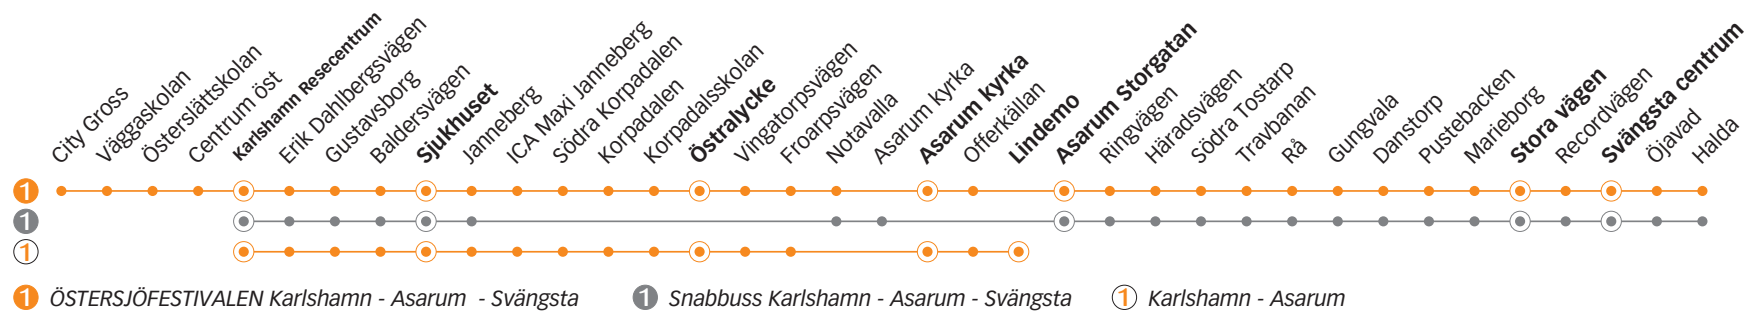

1 ÖSTERSJÖFESTIVALEN KARLSHAMN - ASARUM - SVÄNGSTA

Onsdag-Fredag

Torsdag, Fredag

Linje	1	1	1	1	1	1	1	1	1	1	1	1	1	1	1	
Anmärkning																
Hinseberget			21.04	21.34	22.04	22.34	23.04	23.34	00.04	00.34	01.04	01.34	02.04	02.34	03.04	
Karlsхамns resecentrum	20.00	20.30	-	-	-	-	-	-	-	-	-	-	-	-	-	
Sjukhuset	20.05	20.35	21.10	21.40	22.10	22.40	23.10	23.40	00.10	00.40	01.10	01.40	02.10	02.40	03.10	
Östralycke	20.10	20.40	21.15	21.45	22.15	22.45	23.15	23.45	00.15	00.45	01.15	01.45	02.15	02.45	03.15	
Asarum kyrka	-	-	-	-	-	-	-	-	-	-	-	-	-	-	-	
Lindemo	-	-	-	-	-	-	-	-	-	-	-	-	-	-	-	
Asarum Storgatan	20.14	20.44	21.19	21.49	22.19	22.49	23.19	23.49	00.19	00.49	01.19	01.49	02.19	02.49	03.19	
Stora vägen	20.27	20.57	21.27	21.57	22.27	22.57	23.27	23.57	00.27	00.57	01.28	01.58	02.28	02.58	03.28	
Svängsta centrum	20.31	21.01	21.32	22.02	22.32	23.02	23.32	00.02	00.32	01.02	01.33	02.03	02.33	03.03	03.33