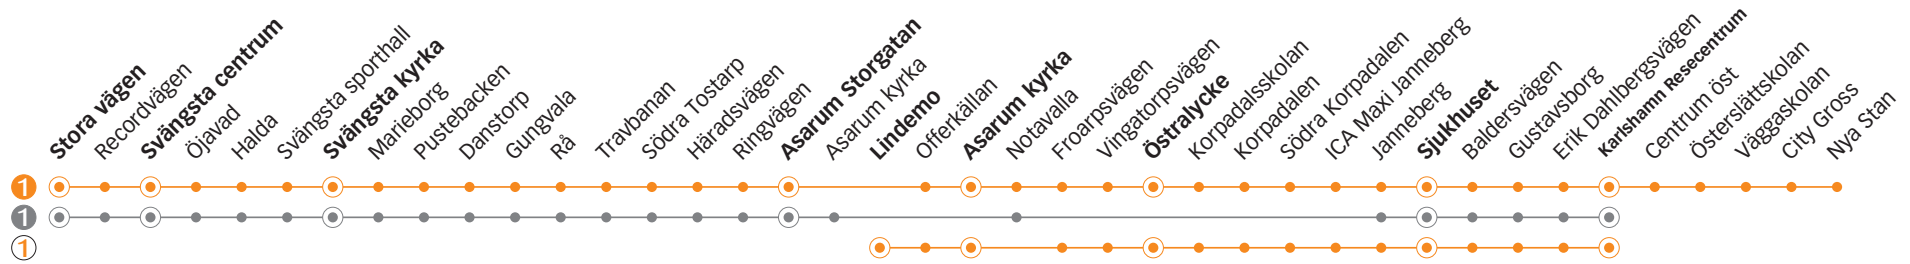

ÖSTERSJÖFESTIVALEN SVÄNGSTA - ASARUM - KARLSHAMN

1

Onsdag-Fredag

Tor,Fre

Linje	1	1	1	1	1	1	1	1	1	1	1	1	1	1	1	1	1	1	1	
Anmärkning																				
Stora vägen	16.50		17.20	17.57	18.27	18.57	19.27	19.57	20.27	20.57	21.27	21.57	22.27	22.57	23.27	23.57	00.27		00.57	00.57
Svängsta centrum	16.54		17.24	18.01	18.31	19.01	19.31	20.01	20.32	21.02	21.32	22.02	22.32	23.02	23.32	00.02	00.32		01.02	01.02
Svängsta kyrka	16.58		17.28	18.05	18.35	19.05	19.35	20.05	20.36	21.06	21.36	22.06	22.36	23.06	23.36	00.06	00.36		01.06	01.06
Asarum Storgatan	17.08		17.39	18.15	18.45	19.15	19.45	20.15	20.45	21.15	21.45	22.15	22.45	23.15	23.45	00.15	00.45		01.15	01.15
Lindemo	-	17.22	-	-	-	-	-	-	-	-	-	-	-	-	-	-	-	-	-	-
Asarum kyrka	-	17.25	-	-	-	-	-	-	-	-	-	-	-	-	-	-	-	-	-	-
Östralycke	17.12	17.29	17.43	18.19	18.49	19.19	19.49	20.19	20.49	21.19	21.49	22.19	22.49	23.19	23.49	00.19	00.49		01.19	01.19
Sjukhuset	17.17	17.35	17.49	18.24	18.54	19.24	19.54	20.24	20.55	21.25	21.55	22.25	22.55	23.25	23.55	00.25	00.55		01.25	01.25
Karlsхамns resecentrum	17.23	17.42	17.56	18.30	19.00	19.30	20.00	20.30	-	-	-	-	-	-	-	-	-	-	-	-
Hinseberget									21.01	21.31	22.01	22.31	23.01	23.31	00.01	00.31	01.01		01.31	01.31

1 ÖSTERSJÖFESTIVALEN Svängsta - Asarum - Karlshamn   1 Snabbuss Svängsta - Asarum - Karlshamn   1 Asarum - Karlshamn