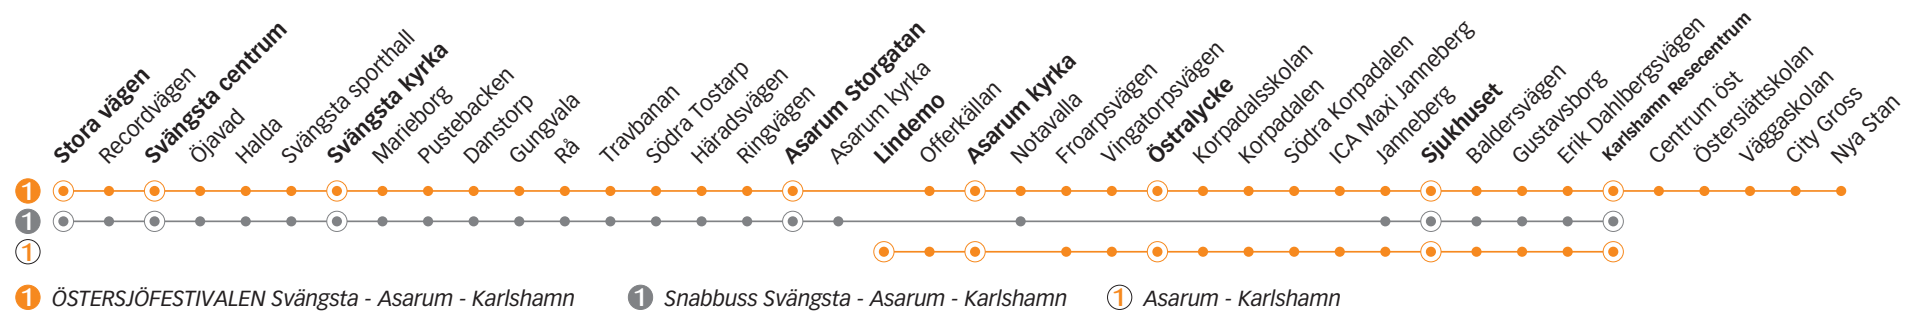

1 ÖSTERSJÖFESTIVALEN Svängsta - Asarum - Karlshamn 1 Snabbuss Svängsta - Asarum - Karlshamn 1 Asarum - Karlshamn

1 ÖSTERSJÖFESTIVALEN SVÄNGSTA - ASARUM - KARLSHAMN

Lördag

Linje

Anmärkning

Avgår varje timme
följande minuttal

Stora vägen	06.20	07.29	08.29	09.29	59	29	18.59	19.29	19.59	20.29	20.59	21.27	21.57	22.27	22.57	23.27	23.57	00.27	00.57
Svängsta centrum	06.24	07.33	08.33	09.33	03	33	19.03	19.35	20.05	20.34	21.04	21.32	22.02	22.32	23.02	23.32	00.02	00.32	01.02
Svängsta kyrka	06.27	07.36	08.36	09.36	06	36	19.06	19.38	20.08	20.38	21.08	21.36	22.06	22.36	23.06	23.36	00.06	00.36	01.06
Asarum Storgatan	06.37	07.46	08.46	09.46	16	46	19.16	19.48	20.18	20.47	21.17	21.45	22.15	22.45	23.15	23.45	00.15	00.45	01.15
Lindemo	-	-	-	-	-	-	-	-	-	-	-	-	-	-	-	-	-	-	-
Asarum kyrka	-	-	-	-	-	-	-	-	-	-	-	-	-	-	-	-	-	-	-
Östralycke	06.41	07.50	08.50	09.50	20	50	19.20	19.52	20.22	20.51	21.21	21.49	22.19	22.49	23.19	23.49	00.19	00.49	01.19
Sjukhuset	06.46	07.55	08.55	09.55	25	55	19.25	19.57	20.27	20.57	21.27	21.55	22.25	22.55	23.25	23.55	00.25	00.55	01.25
Karlsхамns resecentrum	06.51	08.01	09.01	10.01	31	01	19.31	20.03	20.33	-	-	-	-	-	-	-	-	-	-
Hinseberget										21.03	21.33	22.01	22.31	23.01	23.31	00.01	00.31	01.01	01.31