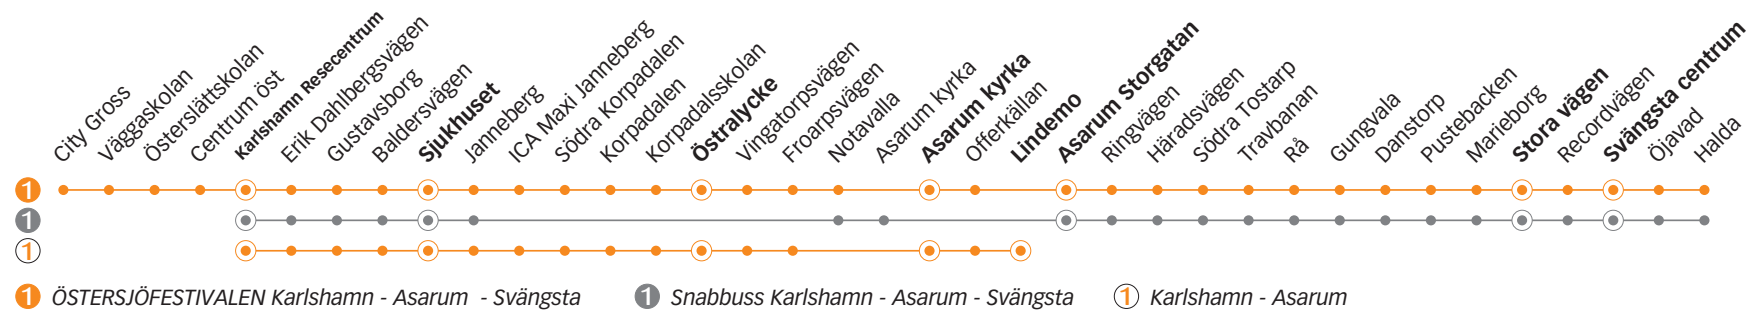

1 ÖSTERSJÖFESTIVALEN KARLSHAMN - ASARUM - SVÄNGSTA

Onsdag-Fredag

Linje	1	1	1	1	1	1	1	1	1	1	1	1	1	1	1	1	1	
Anmärkning	Avgår varje timme följande minuttal																	
Hinseberget																		
Karlshamns resecentrum	05.34	05.54	06.22	06.37	53	07	23	37	13.53	14.07	14.23	14.37	14.41	14.53	15.07	15.11	15.23	
Sjukhuset	05.39	05.59	06.27	06.42	58	12	28	42	13.58	14.12	14.28	14.42	14.46	14.58	15.12	15.16	15.28	
Östralycke	05.44	06.04	06.32	06.46	03	16	33	46	14.03	14.16	14.33	14.46	-	15.03	15.16	-	15.33	
Asarum kyrka	-	-	-	06.50	-	20	-	50	-	14.20	-	14.50	-	-	15.20	-	-	
Lindemo	-	-	-	06.52	-	22	-	52	-	14.22	-	14.52	-	-	15.22	-	-	
Asarum Storgatan	05.49	06.09	06.37		07		37		14.07		14.37		14.52	15.07		15.22	15.37	
Stora vägen	06.00	06.20	06.50		20		50		14.20		14.50		15.01	15.20		15.31	15.50	
Svängsta centrum	06.04	06.24	06.54		24		54		14.24		14.54		15.06	15.25		15.36	15.55