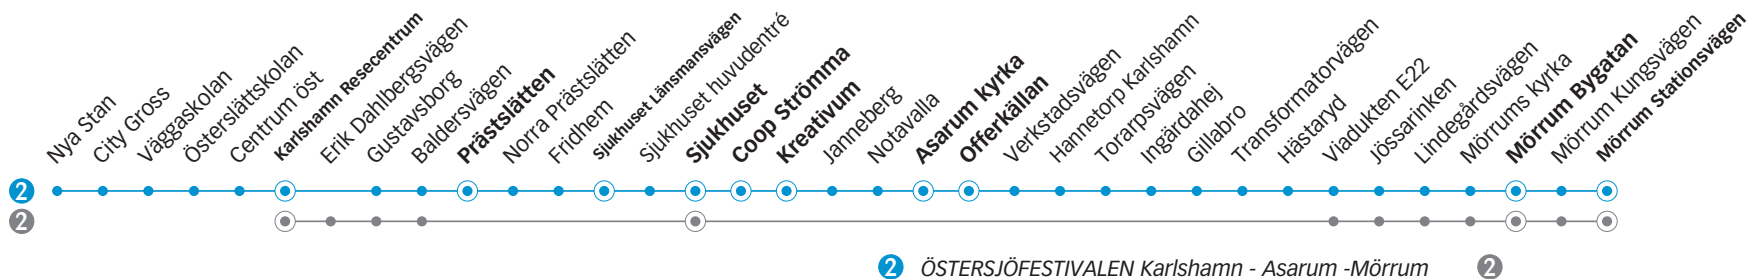

Lördag

Linje	2	2	2	2	2
Anmärkning	f	f	f	f	f
Hinseberget	01.15	01.45	02.15	02.45	03.15
Karlsхамns resecentrum	-	-	-	-	-
Prästslätten	01.21	01.51	02.21	02.51	03.21
Sjukhuset Länsmansvägen	01.24	01.54	02.24	02.54	03.24
Sjukhuset	01.25	01.55	02.25	02.55	03.25
Coop Strömna	-	-	-	-	-
Kreativum	-	-	-	-	-
Asarum kyrka	01.32	02.02	02.32	03.02	03.32
Offerkällan	01.33	02.03	02.33	03.03	03.33
Mörrum Bygatan	01.43	02.13	02.43	03.13	03.43
Mörrum Stationsvägen	01.46	02.16	02.46	03.16	03.46

f) Förändrad