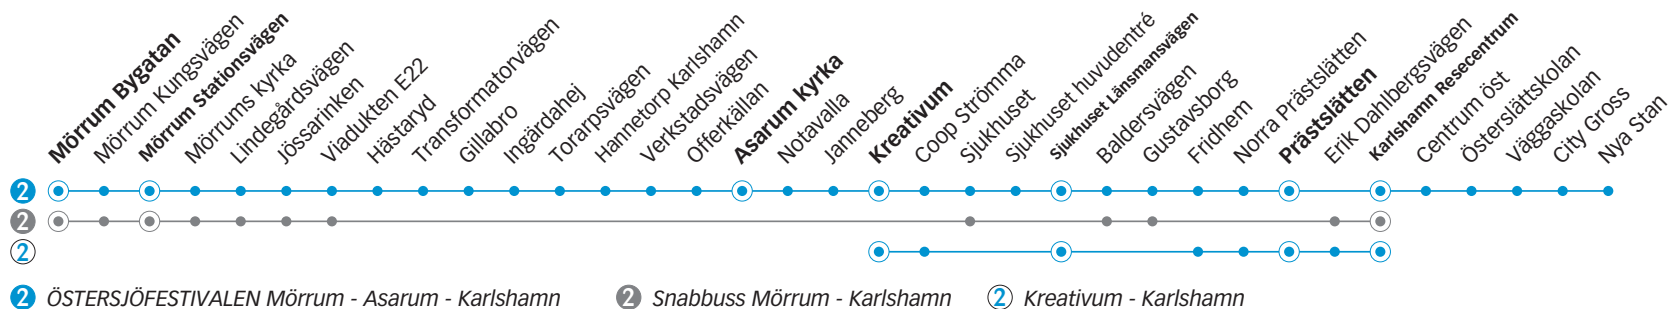

b) Trafikerar hållplatsen Sjukhuset huvudentrén i riktning mot Kreativum.

2 ÖSTERSJÖFESTIVALEN MÖRRUM - ASARUM - KARLSHAMN

Onsdag-Fredag

To,F

Linje

2

2

2

2

2

2

2

2

Anmärkning

Mörrum Bygatan	21.43	22.13	22.43	23.13	23.43	00.13	00.43	01.13
Mörrum Stationsvägen	21.46	22.16	22.46	23.16	23.46	00.16	00.46	01.16
Asarum kyrka	21.57	22.27	22.57	23.27	23.57	00.27	00.57	01.27
Kreativum	-	-	-	-	-	-	-	-
Sjukhuset Länsmansvägen	22.03	22.33	23.03	23.33	00.03	00.33	01.03	01.33
Prästslätten	22.07	22.37	23.07	23.37	00.07	00.37	01.07	01.37
Karlsхамns resecentrum	-	-	-	-	-	-	-	-
Hinseberget	22.14	22.44	23.14	23.44	00.14	00.44	01.14	01.44

ÖSTERSJÖFESTIVALEN MÖRRUM - ASARUM - KARLSHAMN

Lördag

Linje

Anmärkning

	2	2	2	2	2	2	2	2	2	2	2	2	2	2	2	2	2
Mörrum Bygatan	06.32	07.32	08.32	09.32	10.02	10.32	02	32	19.02	19.32	20.02	20.32	21.02	21.43	22.13	22.43	23.13
Mörrum Stationsvägen	06.35	07.35	08.35	09.35	10.05	10.35	05	35	19.05	19.35	20.05	20.35	21.05	21.46	22.16	22.46	23.16
Asarum kyrka	06.46	07.46	08.46	09.46	10.16	10.46	16	46	19.16	19.46	20.16	20.46	21.16	21.57	22.27	22.57	23.27
Kreativum	-	-	-	-	-	-	-	-	-	-	-	-	-	-	-	-	-
Sjukhuset Länsmansvägen	06.52	07.52	08.52	09.52	10.22	10.52	22	52	19.22	19.52	20.22	20.52	21.22	22.03	22.33	23.03	23.33
Prästslätten	06.56	07.56	08.56	09.56	10.26	10.57	27	57	19.27	19.57	20.26	20.56	21.26	22.07	22.37	23.07	23.37
Karlsхамns resecentrum	06.59	07.59	08.59	09.59	10.29	11.01	31	01	19.31	20.01	20.30	-	-	-	-	-	-
Hinseberget												21.03	21.33	22.14	22.44	23.14	23.44

Avgår varje timme
följande minuttal

2 ÖSTERSJÖFESTIVALEN Mörrum - Asarum - Karlshamn

2 Snabbuss Mörrum - Karlshamn

2 Kreativum - Karlshamn

2 ÖSTERSJÖFESTIVALEN MÖRRUM - ASARUM - KARLSHAMN

Lördag

Linje

Anmärkning