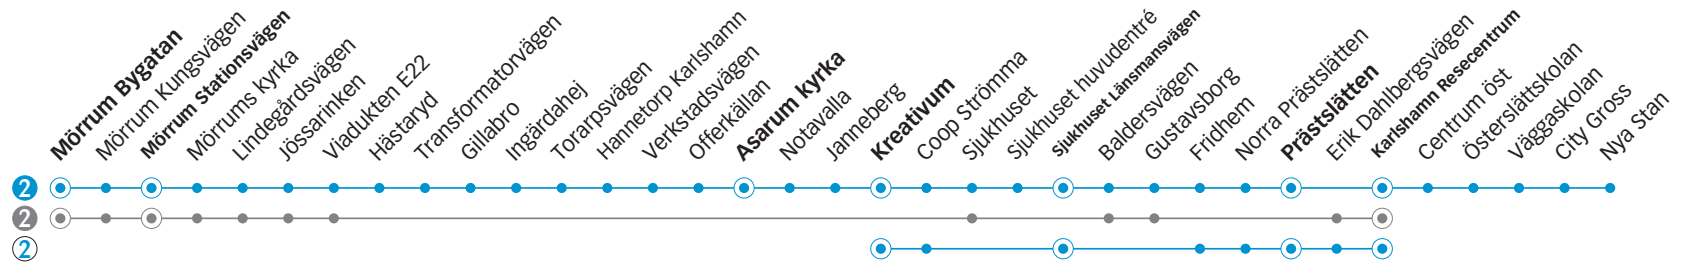

ÖSTERSJÖFESTIVALEN MÖRRUM - ASARUM - KARLSHAMN

2

Söndag

Linje

Anmärkning

Mörrum Bygatan	06.32	07.32	08.32	09.32	10.32	11.32	12.32	13.32	14.32	15.32	16.32	17.32	18.32	19.32	20.32	21.32	22.32
Mörrum Stationsvägen	06.35	07.35	08.35	09.35	10.35	11.35	12.35	13.35	14.35	15.35	16.35	17.35	18.35	19.35	20.35	21.35	22.35
Asarum kyrka	06.46	07.46	08.46	09.46	10.46	11.46	12.46	13.46	14.46	15.46	16.46	17.46	18.46	19.46	20.46	21.46	22.46
Kreativum	-	-	-	-	-	-	-	-	-	-	-	-	-	-	-	-	-
Sjukhuset Länsmansvägen	06.52	07.52	08.52	09.52	10.52	11.52	12.52	13.52	14.52	15.52	16.52	17.52	18.52	19.52	20.52	21.52	22.52
Prästslätten	06.56	07.56	08.56	09.56	10.56	11.56	12.56	13.56	14.56	15.56	16.56	17.56	18.56	19.56	20.56	21.56	22.56
KarlsHAMNs resecentrum	06.59	07.59	08.59	09.59	10.59	11.59	12.59	13.59	14.59	15.59	16.59	17.59	18.59	19.59	20.59	21.59	22.59
Hinseberget																	

2 ÖSTERSJÖFESTIVALEN Mörrum - Asarum - KarlsHAMN

2 Snabbuss Mörrum - KarlsHAMN

2 Kreativum - KarlsHAMN

2 ÖSTERSJÖFESTIVALEN KARLSHAMN - ASARUM -MÖRRUM

Onsdag-Fredag

Linje

Anmärkning

Hinseberget