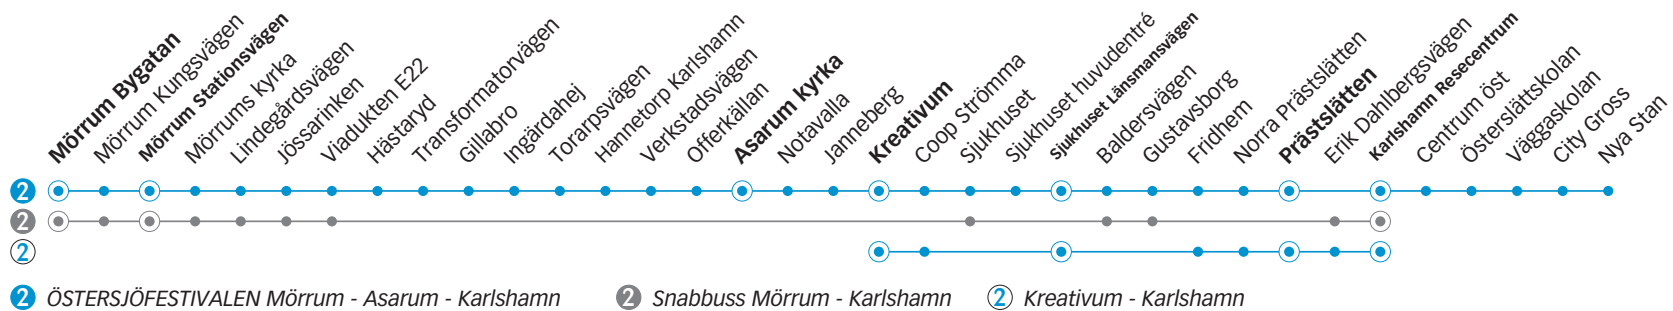

2 ÖSTERSJÖFESTIVALEN MÖRRUM - ASARUM - KARLSHAMN

Lördag

Linje

Anmärkning

Mörrum Bygatan	23.43	00.13	00.43	01.13
Mörrum Stationsvägen	23.46	00.16	00.46	01.16
Asarum kyrka	23.57	00.27	00.57	01.27
Kreativum	-	-	-	-
Sjukhuset Länsmansvägen	00.03	00.33	01.03	01.33
Prästslätten	00.07	00.37	01.07	01.37
Karlsхамns resecentrum	-	-	-	-
Hinseberget	00.14	00.44	01.14	01.44