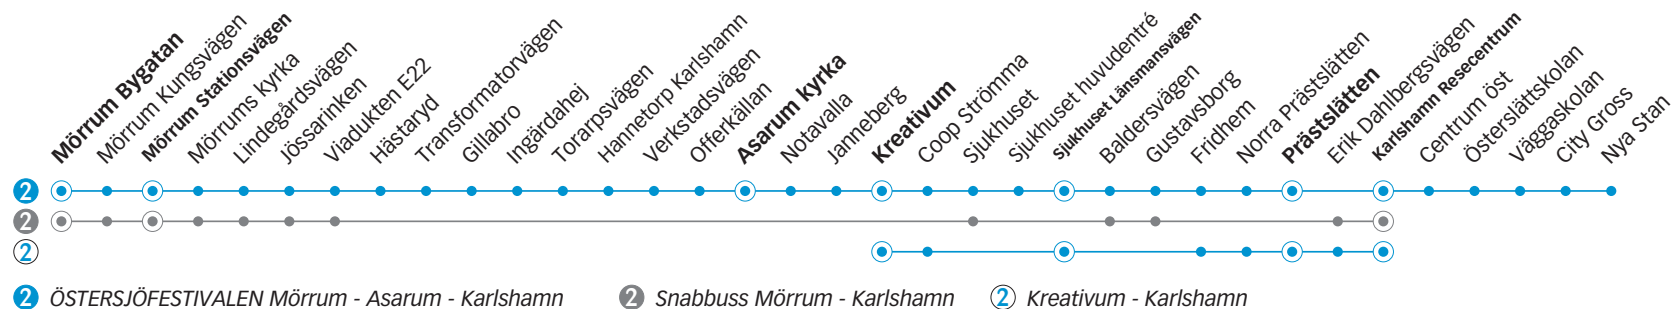

2 ÖSTERSJÖFESTIVALEN MÖRRUM - ASARUM - KARLSHAMN

Onsdag-Fredag

Linje	2	2	2	2	2	2	2	2	2	2	2	2	2	2	2	2	
Anmärkning											Avgår varje timme följande minuttal						
Mörrum Bygatan	05.22	06.01	06.17		06.31	06.44		07.01	07.22		31		01		11.31	12.01	
Mörrum Stationsvägen	05.28	06.04	06.21		06.34	06.48		07.04	07.26		34		04		11.34	12.04	
Asarum kyrka	05.39	06.15	-		06.45	-		07.15	-		45		15		11.45	12.15	
Kreativum	-	-	-	06.33	-	-	07.03	-	-	07.33	-	03	-	33	-	12.03	-
Sjukhuset Länsmansvägen	05.45	06.21	-	06.36 ^b	06.51	-	07.06 ^b	07.21	-	07.36 ^b	51	06 ^b	21	36 ^b	11.51	12.06 ^b	12.21
Prästslätten	05.49	06.25	-	06.40	06.55	-	07.10	07.25	-	07.40	55	10	25	40	11.55	12.10	12.25
KarlsHAMNs resecentrum	05.53	06.29	06.34	06.44	06.59	07.01	07.14	07.29	07.40	07.44	59	14	29	44	11.59	12.14	12.29
Hinseberget																	

b) Trafikerar hållplatsen Sjukhuset huvudentrén i riktning mot Kreativum.

2 ÖSTERSJÖFESTIVALEN MÖRRUM - ASARUM - KARLSHAMN

Onsdag-Fredag

To,F

Linje

2

2

2

ÖSTERSJÖFESTIVALEN MÖRRUM - ASARUM - KARLSHAMN

Lördag

Linje

Anmärkning

	2	2	2	2	2	2	2	2	2	2	2	2	2	2	2	2	2
Mörrum Bygatan	06.32	07.32	08.32	09.32	10.02	10.32	02	32	19.02	19.32	20.02	20.32	21.02	21.43	22.13	22.43	23.13
Mörrum Stationsvägen	06.35	07.35	08.35	09.35	10.05	10.35	05	35	19.05	19.35	20.05	20.35	21.05	21.46	22.16	22.46	23.16
Asarum kyrka	06.46	07.46	08.46	09.46	10.16	10.46	16	46	19.16	19.46	20.16	20.46	21.16	21.57	22.27	22.57	23.27
Kreativum	-	-	-	-	-	-	-	-	-	-	-	-	-	-	-	-	-
Sjukhuset Länsmansvägen	06.52	07.52	08.52	09.52	10.22	10.52	22	52	19.22	19.52	20.22	20.52	21.22	22.03	22.33	23.03	23.33
Prästslätten	06.56	07.56	08.56	09.56	10.26	10.57	27	57	19.27	19.57	20.26	20.56	21.26	22.07	22.37	23.07	23.37
Karlsхамns resecentrum	06.59	07.59	08.59	09.59	10.29	11.01	31	01	19.31	20.01	20.30	-	-	-	-	-	-
Hinseberget												21.03	21.33	22.14	22.44	23.14	23.44