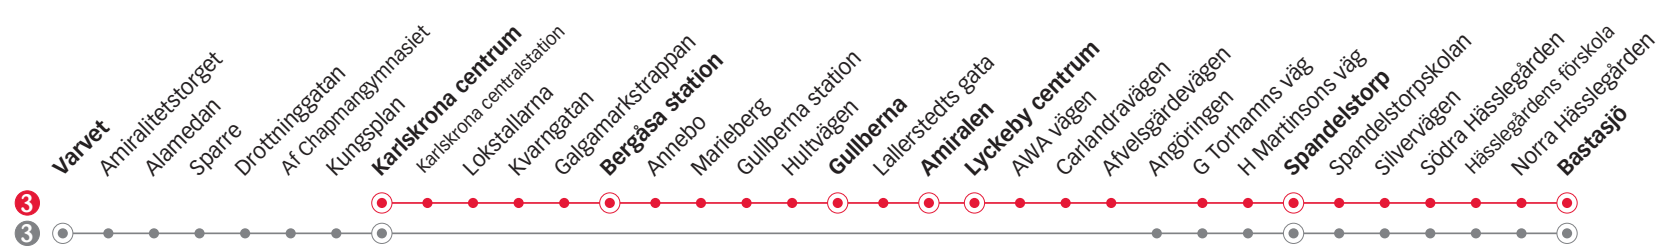

SKÄRGÅRDSFESTEN CENTRUM - BASTASJÖ

3

Onsdag

Linje	3	3	3	3	3	3	3	3	Torsdag	3	3	3	3	3	3	3	3	3		
Anmärkning																		Avgår varje timme följande minuttal		
Varvet																				
Karlskrona centrum	23.00	23.20	23.40	00.00	00.20	00.40	01.00	01.20		05.53	06.20	06.40	07.20	07.50	08.20	50	20	11.50		
Bergåsa station	23.07	23.26	23.46	00.06	00.26	00.46	01.06	01.26		06.00	06.27	06.47	07.27	07.58	08.27	57	27	11.57		
Gullberna	23.13	23.32	23.52	00.12	00.32	00.52	01.12	01.32	05.32	06.06	06.33	06.53	07.33	08.05	08.33	03	33	12.03		
Amiralen	23.16	23.35	23.55	00.15	00.35	00.55	01.15	01.35	05.35 ^b	06.09	06.36	06.56	07.36	08.08	08.36	06	36	12.06		
Lyckeby centrum	23.17	23.36	23.56	00.16	00.36	00.56	01.16	01.36	05.36	06.10	06.37	06.57	07.37	08.09	08.37	07	37	12.07		
Spandelstorp	23.22	23.41	00.01	00.21	00.41	01.01	01.21	01.41	05.41	06.15	06.42	07.02	07.42	08.14	08.42	12	42	12.12		
Bastasjö	23.28	23.47	00.07	00.27	00.47	01.07	01.27	01.47	05.48	06.23	06.50	07.10	07.50	08.22	08.50	20	50	12.20		

b) Anslutning med linje 2 från Centrum.

Torsdag

Linje	3	3	3	3	3	3	3	3	3	3	3	3	3	3	3	3	3	3				
Anmärkning																						
Varvet																			15.27	15.57	16.27	16.57
Karlskrona centrum	12.20	12.50	13.20	13.50	14.20	14.50	15.20	15.35	15.50	16.05	16.20	16.35	16.50	17.05	17.20	17.50	18.20	18.50				
Bergåsa station	12.27	12.57	13.27	13.57	14.27	14.57	15.27	-	15.57	-	16.27	-	16.57	-	17.27	17.57	18.27	18.57				
Gullberna	12.33	13.04	13.34	14.04	14.34	15.03	15.33	-	16.03	-	16.33	-	17.03	-	17.33	18.03	18.33	19.03				
Amiralen	12.36	13.07	13.37	14.07	14.37	15.06	15.36	-	16.06	-	16.36	-	17.06	-	17.36	18.06	18.36	19.06				
Lyckeby centrum	12.37	13.08	13.38	14.09	14.39	15.08	15.38	-	16.08	-	16.38	-	17.08	-	17.37	18.07	18.37	19.07				
Spandelstorp	12.42	13.14	13.44	14.14	14.44	15.14	15.44	15.46	16.14	16.18	16.44	16.47	17.13	17.16	17.42	18.12	18.42	19.12				
Bastasjö	12.50	13.21	13.51	14.22	14.52	15.22	15.52	15.53	16.22	16.25	16.52	16.54	17.21	17.23	17.50	18.20	18.50	19.18				