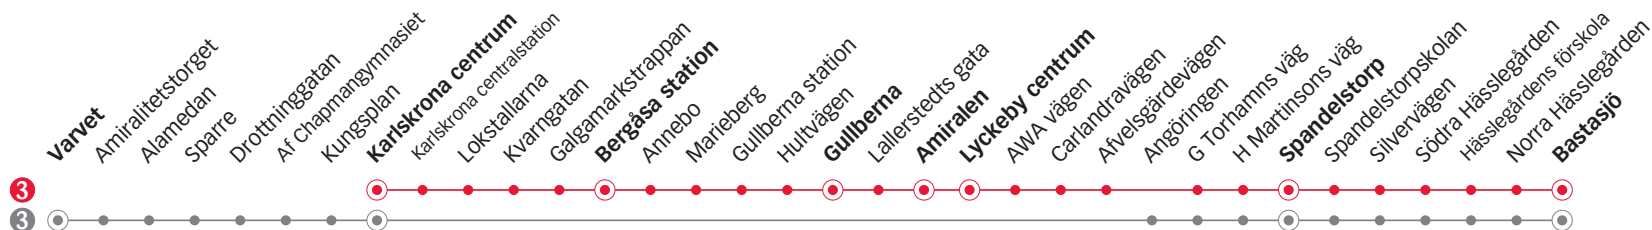

Lördag

Linje

3 **3** **3** **3** **3**

Anmärkning

Varvet

Karlskrona centrum	02.00	02.20	02.40	03.00	03.20
Bergåsa station	02.06	02.26	02.46	03.06	03.26
Gullberna	02.12	02.32	02.52	03.12	03.32
Amiralen	02.15	02.35	02.55	03.15	03.35
Lyckeby centrum	02.16	02.36	02.56	03.16	03.36
Spandelstorp	02.21	02.41	03.01	03.21	03.41
Bastasjö	02.27	02.47	03.07	03.27	03.46

3 SKÄRGÅRDSFESTEN Centrum - Bastasjö

3 SKÄRGÅRDSFESTEN Snabbuss Centrum - Bastasjö