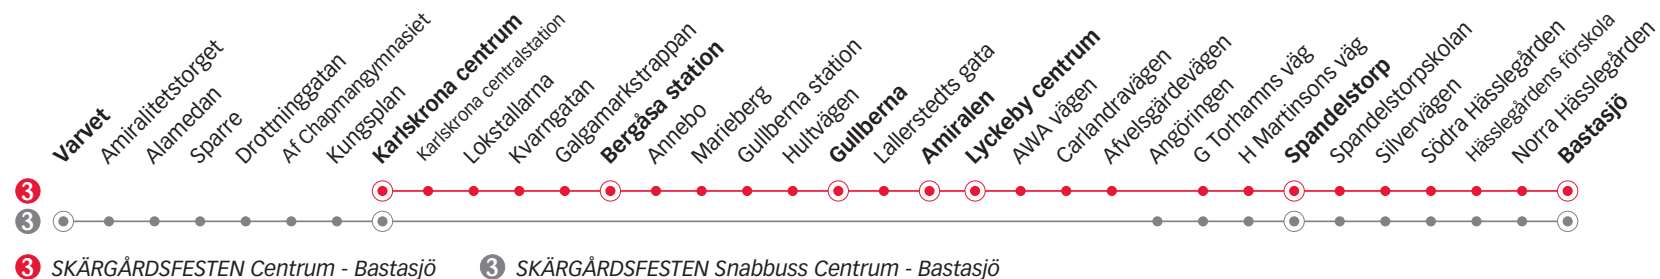

3 SKÄRGÅRDSFESTEN Bastasjö - Centrum

3 SKÄRGÅRDSFESTEN Snabbuss Bastasjö - Centrum

3 SKÄRGÅRDSFESTEN CENTRUM - BASTASJÖ

Onsdag

Linje	3	3	3	3	3	3	3	3	3	3	3	3	3	3	3	3	3	3
Anmärkning																		
Varvet	15.27																	
Karlskrona centrum	05.53	06.20	06.40	07.20	07.50	08.20	50	20	11.50	12.20	12.50	13.20	13.50	14.20	14.50	15.20	15.35	
Bergåsa station	06.00	06.27	06.47	07.27	07.58	08.27	57	27	11.57	12.27	12.57	13.27	13.57	14.27	14.57	15.27	-	
Gullberna	05.32	06.06	06.33	06.53	07.33	08.05	08.33	03	33	12.03	12.33	13.04	13.34	14.04	14.34	15.03	15.33	-
Amiralen	05.35 ^b	06.09	06.36	06.56	07.36	08.08	08.36	06	36	12.06	12.36	13.07	13.37	14.07	14.37	15.06	15.36	-
Lyckeby centrum	05.36	06.10	06.37	06.57	07.37	08.09	08.37	07	37	12.07	12.37	13.08	13.38	14.09	14.39	15.08	15.38	-
Spandelstorp	05.41	06.15	06.42	07.02	07.42	08.14	08.42	12	42	12.12	12.42	13.14	13.44	14.14	14.44	15.14	15.44	15.46
Bastasjö	05.48	06.23	06.50	07.10	07.50	08.22	08.50	20	50	12.20	12.50	13.21	13.51	14.22	14.52	15.22	15.52	15.53

b) Anslutning med linje 2 från Centrum.

Onsdag

Linje	3	3	3	3	3	3	3	3	3	3	3	3	3	3	3	3	3	3
Anmärkning																		
Varvet	15.57		16.27			16.57												
Karlskrona centrum	15.50	16.05	16.20	16.35	16.50	17.05	17.20	17.50	18.20	18.50	19.20	19.50	20.20	20.50	21.20	21.50	22.20	22.40
Bergåsa station	15.57	-	16.27	-	16.57	-	17.27	17.57	18.27	18.57	19.27	19.57	20.27	20.57	21.27	21.57	22.27	22.47
Gullberna	16.03	-	16.33	-	17.03	-	17.33	18.03	18.33	19.03	19.33	20.03	20.33	21.03	21.33	22.03	22.33	22.53
Amiralen	16.06	-	16.36	-	17.06	-	17.36	18.06	18.36	19.06	19.36	20.06	20.36	21.06	21.36	22.06	22.36	22.56
Lyckeby centrum	16.08	-	16.38	-	17.08	-	17.37	18.07	18.37	19.07	19.37	20.07	20.37	21.07	21.37	22.07	22.37	22.57
Spandelstorp	16.14	16.18	16.44	16.47	17.13	17.16	17.42	18.12	18.42	19.12	19.42	20.12	20.42	21.12	21.42	22.12	22.42	23.02
Bastasjö	16.22	16.25	16.52	16.54	17.21	17.23	17.50	18.20	18.50	19.18	19.48	20.18	20.48	21.18	21.48	22.18	22.48	23.08