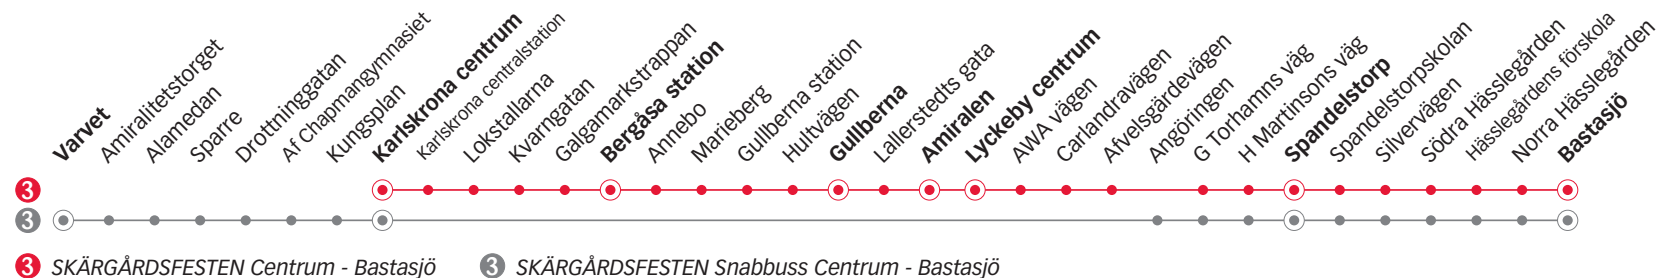

Lördag

Linje	3																		
Anmärkning																			
Varvet																			
Karlskrona centrum	20.20	20.35	20.50	21.05	21.20	21.42	21.57	22.20	22.40	23.00	23.20	23.40	00.00	00.20	00.40	01.00	01.20	01.40	
Bergåsa station	20.27	20.42	20.57	21.12	21.27	21.49	22.04	22.27	22.47	23.07	23.26	23.46	00.06	00.27	00.47	01.07	01.26	01.46	
Gullberna	20.33	20.48	21.03	21.18	21.33	21.55	22.10	22.33	22.53	23.13	23.32	23.52	00.12	00.33	00.53	01.13	01.32	01.52	
Amiralen	20.36	20.51	21.06	21.21	21.36	21.58	22.13	22.36	22.56	23.16	23.35	23.55	00.15	00.36	00.56	01.16	01.35	01.55	
Lyckeby centrum	20.37	20.52	21.07	21.22	21.37	21.59	22.14	22.37	22.57	23.17	23.36	23.56	00.16	00.38	00.58	01.18	01.36	01.56	
Spandelstorp	20.42	20.57	21.12	21.27	21.42	22.04	22.19	22.42	23.02	23.22	23.41	00.01	00.21	00.43	01.03	01.23	01.41	02.01	
Bastasjö	20.48	21.03	21.18	21.33	21.48	22.10	22.25	22.48	23.08	23.28	23.47	00.07	00.27	00.49	01.09	01.29	01.47	02.07