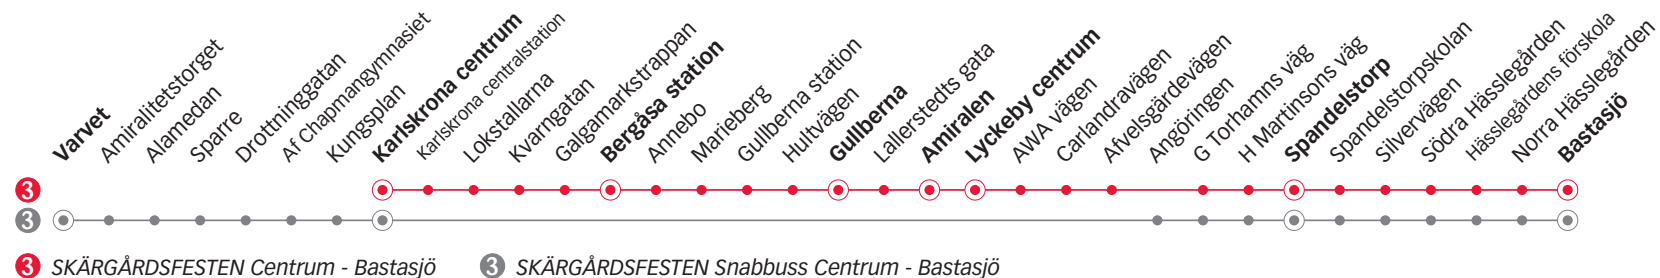

Torsdag

Fredag

Linje

3 3 3 3 3 3 3 3 3 3 3 3 3 3 3 3 3 3

Anmärkning

Varvet

Karlskrona centrum	02.20		05.53	06.20	06.40	07.20	07.50	08.20	50	20	11.50	12.20	12.50	13.20	13.50	14.20	14.50	15.20
Bergåsa station	02.26		06.00	06.27	06.47	07.27	07.58	08.27	57	27	11.57	12.27	12.57	13.27	13.57	14.27	14.57	15.27
Gullberna	02.32	05.32	06.06	06.33	06.53	07.33	08.05	08.33	03	33	12.03	12.33	13.04	13.34	14.04	14.34	15.03	15.33
Amiralen	02.35	05.35 ^b	06.09	06.36	06.56	07.36	08.08	08.36	06	36	12.06	12.36	13.07	13.37	14.07	14.37	15.06	15.36
Lyckeby centrum	02.36	05.36	06.10	06.37	06.57	07.37	08.09	08.37	07	37	12.07	12.37	13.08	13.38	14.09	14.39	15.08	15.38
Spandelstorp	02.41	05.41	06.15	06.42	07.02	07.42	08.14	08.42	12	42	12.12	12.42	13.14	13.44	14.14	14.44	15.14	15.44
Bastasjö	02.47	05.48	06.23	06.50	07.10	07.50	08.22	08.50	20	50	12.20	12.50	13.21	13.51	14.22	14.52	15.22	15.52

Avgår varje timme
följande minuttal

b) Anslutning med linje 2 från Centrum.

SKÄRGÅRDSFESTEN CENTRUM - BASTASJÖ

3

Fredag

Linje	3	3	3	3	3	3	3	3	3	3	3	3	3	3	3	3	3	3
Anmärkning																		
Varvet	15.27		15.57		16.27		16.57											
Karlskrona centrum	15.35	15.50	16.05	16.20	16.35	16.50	17.05	17.20	17.50	18.20	18.50	19.20	19.50	20.20	20.50	21.20	21.50	22.20
Bergåsa station	-	15.57	-	16.27	-	16.57	-	17.27	17.57	18.27	18.57	19.27	19.57	20.27	20.57	21.27	21.57	22.27
Gullberna	-	16.03	-	16.33	-	17.03	-	17.33	18.03	18.33	19.03	19.33	20.03	20.33	21.03	21.33	22.03	22.33
Amiralen	-	16.06	-	16.36	-	17.06	-	17.36	18.06	18.36	19.06	19.36	20.06	20.36	21.06	21.36	22.06	22.36
Lyckeby centrum	-	16.08	-	16.38	-	17.08	-	17.37	18.07	18.37	19.07	19.37	20.07	20.37	21.07	21.37	22.07	22.37
Spandelstorp	15.46	16.14	16.18	16.44	16.47	17.13	17.16	17.42	18.12	18.42	19.12	19.42	20.12	20.42	21.12	21.42	22.12	22.42
Bastasjö	15.53	16.22	16.25	16.52	16.54	17.21	17.23	17.50	18.20	18.50	19.18	19.48	20.18	20.48	21.18	21.48	22.18	22.48