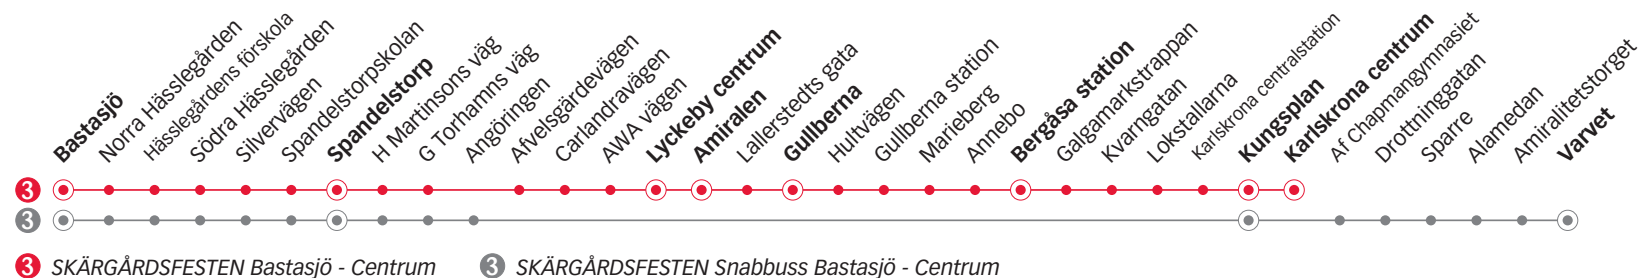

3 SKÄRGÅRDSFESTEN BASTASJÖ - CENTRUM

Onsdag-Fredag

Linje	3	3	3	3	3	3	3	3	3	3	3	3	3	3	3	3	3	3
Anmärkning	c															Avgår varje timme följande minuttal		
Bastasjö	05.15	05.32	06.08	06.23	06.38	06.52	07.06	07.21	07.36	08.06	08.36	09.06	09.36	10.04	10.34	04	34	16.04
Spandelstorp	05.21	05.38	06.14	06.29	06.44	06.58	07.12	07.27	07.42	08.12	08.42	09.12	09.42	10.10	10.40	10	40	16.10
Lyckeby centrum	05.27	05.44	06.20	-	06.50	-	07.18	-	07.48	08.18	08.48	09.18	09.48	10.16	10.46	16	46	16.16
Amiralen	05.28	05.45	06.21	-	06.51	-	07.19	-	07.50	08.19	08.49	09.19	09.49	10.17	10.47	17	47	16.17
Gullberna		05.48	06.23	-	06.54	-	07.23	-	07.54	08.22	08.52	09.22	09.52	10.20	10.50	20	50	16.20
Bergåsa station		05.54	06.30	-	07.00	-	07.31	-	08.01	08.28	08.58	09.28	09.58	10.26	10.56	26	56	16.26
Kungsplan		06.01	06.37	06.41	07.07	07.10	07.38	07.39	08.09	08.35	09.05	09.35	10.05	10.33	11.03	33	03	16.33
Karlskrona centrum		06.03	06.39	-	07.09	-	07.40	-	08.10	08.37	09.07	09.37	10.07	10.35	11.05	35	05	16.35
Varvet				06.47		07.16		07.45										

c) Byte till linje 2 för vidare resa mot Centrum vid Amiralen.

Onsdag-Fredag

Linje	3	3	3	3	3	3	3	3	3	3	3	3	3	3
Anmärkning														
Bastasjö	16.34	17.05	17.35	18.05	18.35	19.05	19.35	20.05	20.35	21.05	21.37	22.07	23.01	00.00
Spandelstorp	16.40	17.11	17.41	18.11	18.41	19.11	19.41	20.11	20.41	21.11	21.42	22.13	23.07	00.06
Lyckeby centrum	16.46	17.16	17.46	18.16	18.46	19.16	19.46	20.16	20.46	21.16	21.47	22.18	23.12	00.11
Amiralen	16.47	17.18	17.48	18.18	18.48	19.18	19.48	20.18	20.47	21.17	21.48	22.19	23.13	00.12
Gullberna	16.50	17.21	17.51	18.21	18.51	19.21	19.51	20.21	20.50	21.20	21.51	22.22	23.16	00.15
Bergåsa station	16.56	17.27	17.57	18.27	18.57	19.27	19.57	20.27	20.56	21.26	21.57	22.27	23.21	00.20
Kungsplan	17.03	17.32	18.02	18.32	19.02	19.32	20.02	20.32	21.01	21.31	22.02	22.32	23.26	00.25
Karlskrona centrum	17.05	17.34	18.04	18.34	19.04	19.34	20.04	20.34	21.03	21.33	22.04	22.34	23.28	00.27
Varvet														