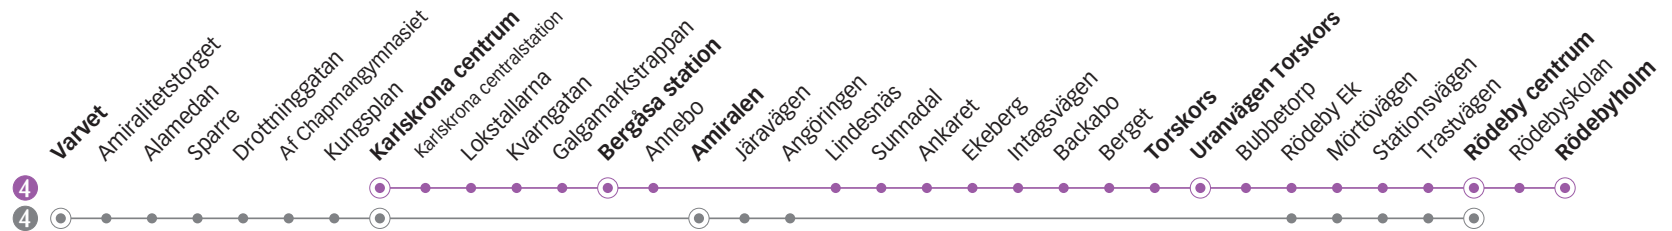

4

Fredag

Linje	4	4	4	4	4	4	4	4	4	4	4	4	4	4	4	4	4	4	4
Anmärkning																			
Varvet					15.07		15.37		16.07		16.37		17.07						
Karlskrona centrum	13.30	14.00	14.30	15.00	15.15	15.30	15.45	16.00	16.15	16.30	16.45	17.00	17.15	17.30	18.00	18.30	19.00	19.30	20.05
Bergåsa station	13.37	14.07	14.37	15.07	-	15.37	-	16.07	-	16.37	-	17.07	-	17.37	18.07	18.37	19.07	19.37	20.12
Amiralen	-	-	-	-	15.23	-	15.53	-	16.23	-	16.53	-	17.23	-	-	-	-	-	-
Uranvägen	13.47	14.17	14.47	15.17	-	15.47	-	16.17	-	16.47	-	17.17	-	17.46	18.16	18.46	19.16	19.46	20.21
Rödeby centrum	13.57	14.27	14.57	15.27	15.37	15.57	16.08	16.28	16.38	16.57	17.07	17.27	17.37	17.55	18.25	18.54	19.25	19.55	20.30
Rödebyholm	13.59	14.29	14.59	15.29		15.59		16.30		16.59		17.29		17.58	18.27	18.57	19.27	19.57	20.32

Fredag

Linje	4	4	4	4	4	4	4	4	4	4	4	4	4	4	4	4	4	4	4
Anmärkning																			
Varvet																			
Karlskrona centrum	20.35	21.05	21.35	22.05	22.25	22.45	23.00	23.25	23.45	00.00	00.20	00.40	01.00	01.20	02.00	02.20	02.20	02.40	03.00
Bergåsa station	20.42	21.12	21.42	22.12	22.32	22.52	23.07	23.32	23.52	00.07	00.27	00.47	01.07	01.27	02.07	02.27	02.27	02.47	03.07
Amiralen	-	-	-	-	-	-	-	-	-	-	-	-	-	-	-	-	-	-	-
Uranvägen	20.51	21.21	21.51	22.21	22.41	23.01	23.16	23.41	00.01	00.16	00.36	00.56	01.16	01.36	02.16	02.36	02.34	02.56	03.16
Rödeby centrum	21.00	21.30	22.00	22.30	22.50	23.10	23.25	23.50	00.10	00.25	00.45	01.05	01.25	01.45	02.25	02.45	02.45	03.05	03.25
Rödebyholm	21.02	21.32	22.02	22.32	22.52		23.27	23.52	00.12	00.27	00.47		01.27	01.47	02.27	02.47	02.47		03.27

4 SKÄRGÅRDSFESTEN Centrum - Rödeby

4 SKÄRGÅRDSFESTEN Snabbuss Centrum - Rödeby