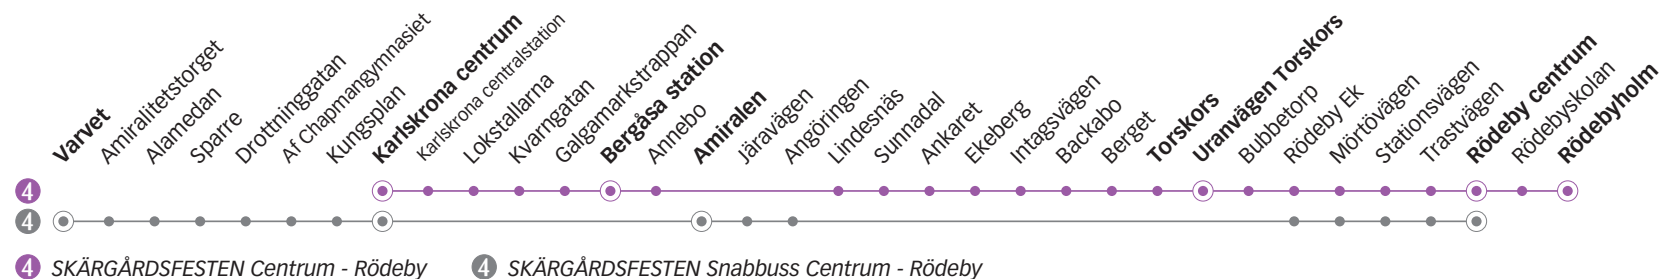

## Onsdag

Linje

4 4 4 4 4 4 4 4 4 4 4 4 4 4 4 4 4 4

Anmärkning

Varvet

<b>Karlskrona centrum</b>	05.27	06.00	06.30	07.00	07.30	08.00	08.30	09.00	09.30	10.00	10.30	11.00	11.30	12.00	12.30	13.00	13.30	14.00	14.30
<b>Bergåsa station</b>	05.34	06.07	06.37	07.07	07.37	08.07	08.37	09.07	09.37	10.07	10.37	11.07	11.37	12.07	12.37	13.07	13.37	14.07	14.37
<b>Amiralen</b>	-	-	-	-	-	-	-	-	-	-	-	-	-	-	-	-	-	-	-
<b>Uranvägen</b>	05.43	06.16	06.46	07.16	07.46	08.16	08.46	09.16	09.46	10.16	10.46	11.16	11.47	12.17	12.47	13.17	13.47	14.17	14.47
<b>Rödeby centrum</b>	05.53	06.25	06.55	07.25	07.55	08.25	08.55	09.25	09.55	10.25	10.55	11.25	11.57	12.27	12.57	13.27	13.57	14.27	14.57
<b>Rödebyholm</b>	05.54	06.28	06.58	07.28	07.58	08.27	08.58	09.28	09.58	10.28	10.58	11.28	11.59	12.29	12.59	13.29	13.59	14.29	14.59

## Onsdag

Linje

4 4 4 4 4 4 4 4 4 4 4 4 4 4 4 4 4 4

Anmärkning

Varvet

		15.07		15.37		16.07		16.37		17.07									
<b>Karlskrona centrum</b>	15.00	15.15	15.30	15.45	16.00	16.15	16.30	16.45	17.00	17.15	17.30	18.00	18.30	19.00	19.30	20.05	20.35	21.05	21.35
<b>Bergåsa station</b>	15.07	-	15.37	-	16.07	-	16.37	-	17.07	-	17.37	18.07	18.37	19.07	19.37	20.12	20.42	21.12	21.42
<b>Amiralen</b>	-	15.23	-	15.53	-	16.23	-	16.53	-	17.23	-	-	-	-	-	-	-	-	-
<b>Uranvägen</b>	15.17	-	15.47	-	16.17	-	16.47	-	17.17	-	17.46	18.16	18.46	19.16	19.46	20.21	20.51	21.21	21.51
<b>Rödeby centrum</b>	15.27	15.37	15.57	16.08	16.28	16.38	16.57	17.07	17.27	17.37	17.55	18.25	18.54	19.25	19.55	20.30	21.00	21.30	22.00
<b>Rödebyholm</b>	15.29		15.59		16.30		16.59		17.29		17.58	18.27	18.57	19.27	19.57	20.32	21.02	21.32	22.02