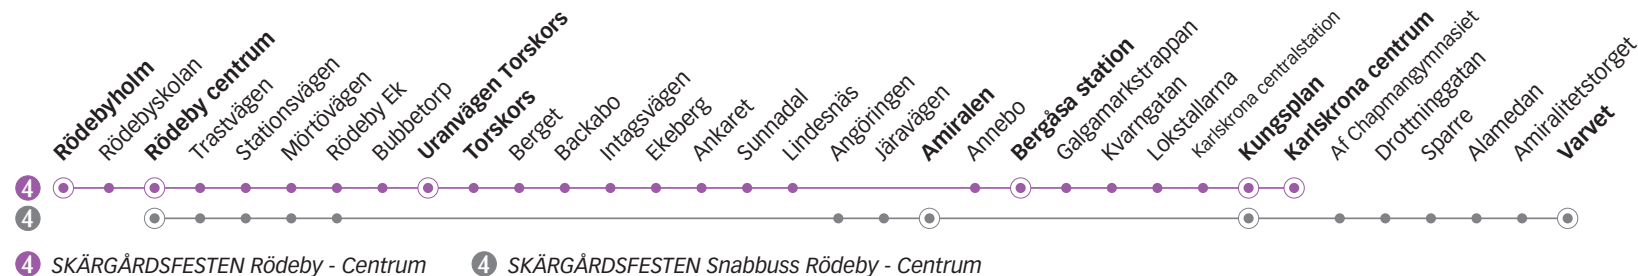

## Onsdag-Fredag

Linje	4	4	4	4	4	4	4	4	4	4	4	4	4	4	4	4	4		
Anmärkning																	Avgår varje timme följande minuttal		
<b>Rödebyholm</b>	05.15			06.30	06.42			07.15	07.43	08.29	08.59	09.29	09.57	10.27	57	27	15.57		
<b>Rödeby centrum</b>	05.18	05.55 <sup>g</sup>	06.15	06.32	06.45	07.02 <sup>f</sup>	07.15 <sup>g</sup>	07.17	07.46	08.31	09.01	09.31	10.00	10.30	00	30	16.00		
<b>Uranvägen</b>	05.28	06.04	-	06.41	-	07.11	-	07.27	07.56	08.41	09.11	09.41	10.10	10.40	10	40	16.10		
<b>Amiralen</b>	05.33	-	06.26	-	06.56	-	07.26	-	-	-	-	-	-	-	-	-	-		
<b>Bergåsa station</b>	05.39	06.14	-	06.51	-	07.21	-	07.36	08.06	08.50	09.20	09.50	10.20	10.50	20	50	16.20		
<b>Kungsplan</b>	05.44	06.20	06.34	06.57	07.04	07.27	07.34	07.42	08.12	08.56	09.26	09.56	10.26	10.56	26	56	16.26		
<b>Karlskrona centrum</b>	05.46	06.21	-	06.58	-	07.28	-	07.43	08.13	08.57	09.27	09.57	10.27	10.57	27	57	16.27		
<b>Varvet</b>			06.40		07.10		07.40												

f) Kommer som linje 173 från Tving. Trafikerar inte hållplats Rödebyholm samt Rödebyskolan.

g) Turen trafikerar hållplats Rödebyskolan som linje 172 två minuter före hållplats Rödeby centrum.

g) Turen trafikerar hållplats Rödebyskolan som linje 172 två minuter före hållplats Rödeby centrum.

## Onsdag-Fredag

Linje	4	4	4	4	4	4	4	4	4	4	4	4
Anmärkning												
<b>Rödebyholm</b>	16.27	16.58	17.30	18.00	18.30	19.00	19.30	20.00	20.30	21.00	22.00	22.57
<b>Rödeby centrum</b>	16.30	17.00	17.32	18.02	18.32	19.02	19.32	20.02	20.32	21.02	22.02	22.59
<b>Uranvägen</b>	16.40	17.10	17.42	18.12	18.42	19.12	19.42	20.12	20.42	21.12	22.12	23.08
<b>Amiralen</b>	-	-	-	-	-	-	-	-	-	-	-	-
<b>Bergåsa station</b>	16.50	17.20	17.51	18.21	18.51	19.21	19.51	20.21	20.51	21.21	22.21	23.17
<b>Kungsplan</b>	16.56	17.26	17.56	18.26	18.56	19.26	19.56	20.26	20.56	21.26	22.26	23.22
<b>Karlskrona centrum</b>	16.57	17.27	17.57	18.27	18.57	19.27	19.57	20.27	20.57	21.27	22.27	23.23
<b>Varvet</b>												