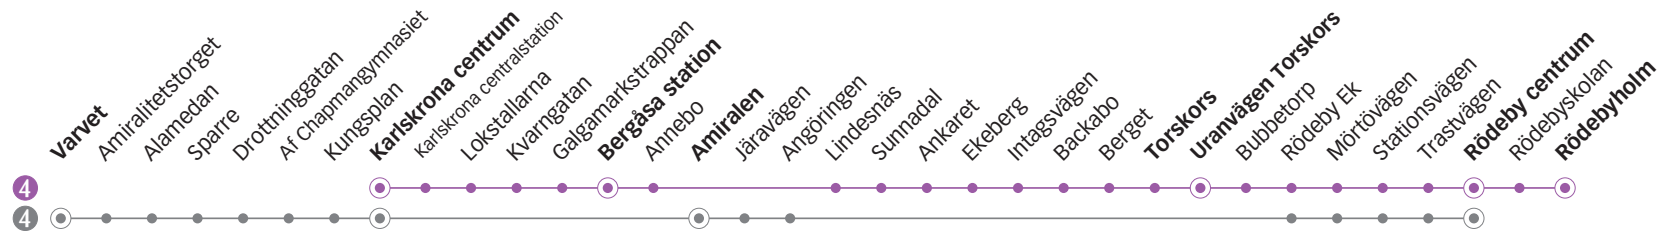

4

Onsdag

Linje	4	4	4	4	4	4	4	4	4	Torsdag	4	4	4	4	4	4	4	4	4
Anmärkning																			
Varvet																			
Karlskrona centrum	22.05	22.25	22.45	23.00	23.25	23.45	00.00	00.20	00.40	05.27	06.00	06.30	07.00	07.30	08.00	08.30	09.00	09.30	10.00
Bergåsa station	22.12	22.32	22.52	23.07	23.32	23.52	00.07	00.27	00.47	05.34	06.07	06.37	07.07	07.37	08.07	08.37	09.07	09.37	10.07
Amiralen	-	-	-	-	-	-	-	-	-	-	-	-	-	-	-	-	-	-	-
Uranvägen	22.21	22.41	23.01	23.16	23.41	00.01	00.16	00.36	00.56	05.43	06.16	06.46	07.16	07.46	08.16	08.46	09.16	09.46	10.16
Rödeby centrum	22.30	22.50	23.10	23.25	23.50	00.10	00.25	00.45	01.05	05.53	06.25	06.55	07.25	07.55	08.25	08.55	09.25	09.55	10.25
Rödebyholm	22.32	22.52		23.27	23.52	00.12	00.27	00.47		05.54	06.28	06.58	07.28	07.58	08.27	08.58	09.28	09.58	10.28

Torsdag

Linje	4	4	4	4	4	4	4	4	4	4	4	4	4	4	4	4	4	4	4
Anmärkning																			
Varvet											15.07	15.37	16.07	16.37	17.07				
Karlskrona centrum	10.30	11.00	11.30	12.00	12.30	13.00	13.30	14.00	14.30	15.00	15.15	15.30	15.45	16.00	16.15	16.30	16.45	17.00	17.15
Bergåsa station	10.37	11.07	11.37	12.07	12.37	13.07	13.37	14.07	14.37	15.07	-	15.37	-	16.07	-	16.37	-	17.07	-
Amiralen	-	-	-	-	-	-	-	-	-	-	15.23	-	15.53	-	16.23	-	16.53	-	17.23
Uranvägen	10.46	11.16	11.47	12.17	12.47	13.17	13.47	14.17	14.47	15.17	-	15.47	-	16.17	-	16.47	-	17.17	-
Rödeby centrum	10.55	11.25	11.57	12.27	12.57	13.27	13.57	14.27	14.57	15.27	15.37	15.57	16.08	16.28	16.38	16.57	17.07	17.27	17.37
Rödebyholm	10.58	11.28	11.59	12.29	12.59	13.29	13.59	14.29	14.59	15.29		15.59		16.30		16.59		17.29	

4 SKÄRGÅRDSFESTEN Centrum - Rödeby

4 SKÄRGÅRDSFESTEN Snabbuss Centrum - Rödeby