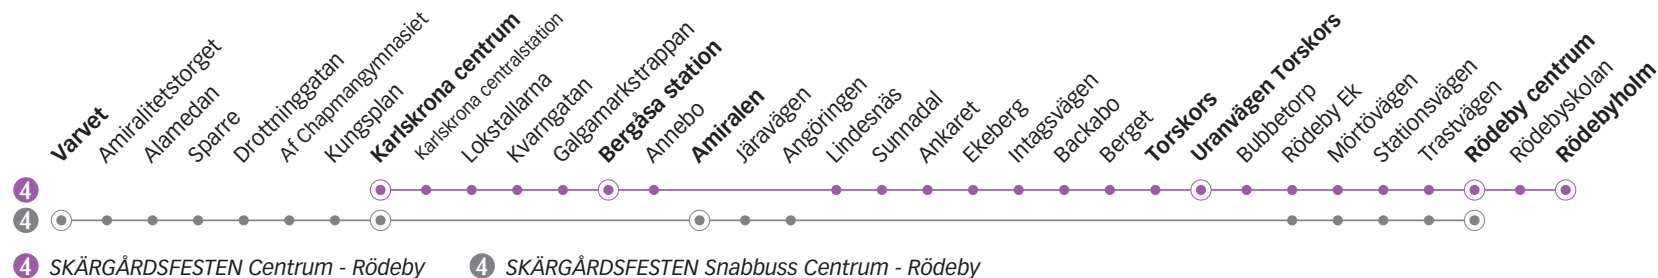

## Fredag

Linje

4 4 4 4 4 4 4 4 4 4 4 4 4 4 4 4 4 4

Anmärkning

Varvet

<b>Karlskrona centrum</b>	01.20	02.00	02.20	05.27	06.00	06.30	07.00	07.30	08.00	08.30	09.00	09.30	10.00	10.30	11.00	11.30	12.00	12.30	13.00
<b>Bergåsa station</b>	01.27	02.07	02.27	05.34	06.07	06.37	07.07	07.37	08.07	08.37	09.07	09.37	10.07	10.37	11.07	11.37	12.07	12.37	13.07
<b>Amiralen</b>	-	-	-	-	-	-	-	-	-	-	-	-	-	-	-	-	-	-	-
<b>Uranvägen</b>	01.36	02.16	02.36	05.43	06.16	06.46	07.16	07.46	08.16	08.46	09.16	09.46	10.16	10.46	11.16	11.47	12.17	12.47	13.17
<b>Rödeby centrum</b>	01.45	02.25	02.45	05.53	06.25	06.55	07.25	07.55	08.25	08.55	09.25	09.55	10.25	10.55	11.25	11.57	12.27	12.57	13.27
<b>Rödebyholm</b>	01.47	02.27	02.47	05.54	06.28	06.58	07.28	07.58	08.27	08.58	09.28	09.58	10.28	10.58	11.28	11.59	12.29	12.59	13.29