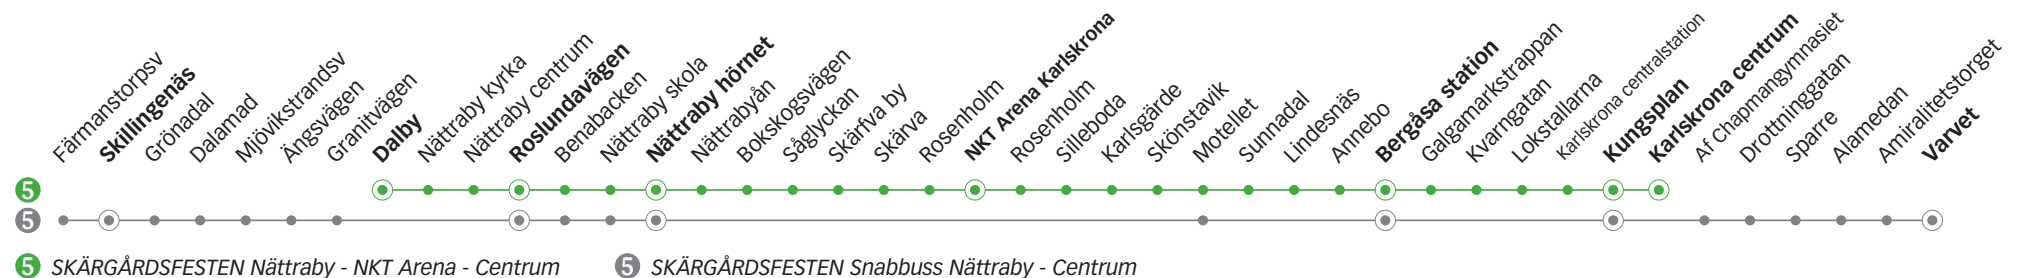

5 SKÄRGÅRDSFESTEN Nättraby - NKT Arena - Centrum

5 SKÄRGÅRDSFESTEN Snabbuss Nättraby - Centrum

5 SKÄRGÅRDSFESTEN NÄTTRABY - NKT ARENA - CENTRUM

Lördag

Linje	5																		
Anmärkning	Avgår varje timme följande minuttal																		
Färmanstorp svägen																			
Dalby	06.20	07.38	08.38	09.38	10.38	08	38	18.08	18.38	19.02	19.38	20.02	20.38	21.02	21.38	21.55	22.12	22.38	23.02
Roslundavägen	06.23	07.41	08.41	09.41	10.41	11	41	18.11	18.41	19.05	19.41	20.05	20.41	21.05	21.41	21.58	22.15	22.41	23.05
Nättraby hörnet	06.28	07.46	08.46	09.46	10.46	16	46	18.16	18.46	19.10	19.46	20.10	20.46	21.10	21.46	22.03	22.20	22.46	23.10
NKT Arena Karlskrona	06.38	07.56	08.56	09.56	10.56	26	56	18.26	18.56	-	19.56	-	20.56	-	21.56	-	-	22.56	-
Bergåsa station	06.46	08.04	09.04	10.04	11.04	34	04	18.34	19.04	19.23	20.04	20.23	21.04	21.23	22.04	22.16	22.36	23.04	23.16
Kungsplan	06.51	08.09	09.09	10.09	11.09	39	09	18.39	19.09	19.28	20.09	20.28	21.09	21.28	22.09	22.21	22.41	23.09	23.21
Karlskrona centrum	06.53	08.11	09.11	10.11	11.11	41	11	18.41	19.11	19.30	20.11	20.30	21.11	21.30	22.11	22.23	22.43	23.11	23.23
Varvet																			

Lördag

Linje	5		
Anmärkning			
Färmanstorp svägen			
Dalby	23.22	23.42	00.42
Roslundavägen	23.25	23.45	00.45
Nättraby hörnet	23.30	23.50	00.50
NKT Arena Karlskrona	-	-	-
Bergåsa station	23.36	00.03	01.03
Kungsplan	23.41	00.08	01.08
Karlskrona centrum	23.43	00.10	01.10
Varvet			