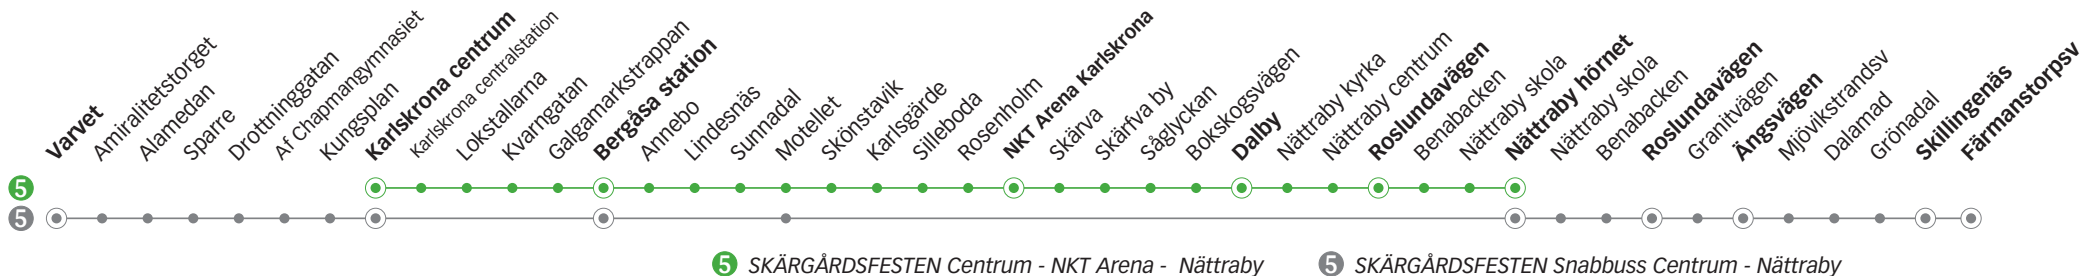

Lördag

Linje	5		
Anmärkning			
Färmanstorp svägen			
Dalby	23.22	23.42	00.42
Roslundavägen	23.25	23.45	00.45
Nättraby hörnet	23.30	23.50	00.50
NKT Arena Karlskrona	-	-	-
Bergåsa station	23.36	00.03	01.03
Kungsplan	23.41	00.08	01.08
Karlskrona centrum	23.43	00.10	01.10
Varvet			

SKÄRGÅRDSFESTEN CENTRUM - NKT ARENA - NÄTTRABY

Onsdag

Linje	5																	
Anmärkning																		
Varvet								Avgår varje timme följande minuttal										
Karlskrona centrum	05.21	06.00	06.30	07.00	07.45	08.15	45	15	15.52	16.22	16.52	17.22						
Bergåsa station	05.28	06.07	06.37	07.07	07.52	08.22	52	22	15.45	16.00	16.15	16.30	16.45	17.00	17.15	17.30	17.45	
NKT Arena Karlskrona	05.37	06.16	06.46	07.16	08.01	08.31	01	31	15.52	16.06	16.22	16.36	16.52	17.06	17.22	17.36	17.52	
Dalby	05.46	06.25	06.55	07.25	08.10	08.40	10	40	16.01	-	16.31	-	17.01	-	17.31	-	18.01	
Roslundavägen	05.49	06.28	06.58	07.28	08.13	08.43	13	43	16.10	-	16.40	-	17.10	-	17.40	-	18.10	
Nättraby hörnet	05.54	06.33	07.03	07.33	08.18	08.48	18	48	16.13	-	16.43	-	17.13	-	17.43	-	18.13	
Skillingenäs										16.18	16.18	16.48	16.48	17.18	17.16	17.48	17.46	18.18
										16.28		16.58		17.26		17.56		

Onsdag

Linje	5																
Anmärkning																	
Varvet																	
Karlskrona centrum	18.15	18.45	19.15	19.45	20.15	20.45	21.25	21.55	22.25	22.45	23.05	23.25	23.45	00.05	00.25	00.45	01.05
Bergåsa station	18.22	18.52	19.22	19.52	20.22	20.52	21.32	22.02	22.32	22.52	23.12	23.32	23.52	00.12	00.32	00.52	01.12
NKT Arena Karlskrona	18.31	19.01	19.31	20.01	20.31	21.01	21.41	22.11	22.41	-	-	-	-	-	-	-	-
Dalby	18.38	19.08	19.38	20.08	20.38	21.08	21.48	22.18	22.48	23.02	23.22	23.42	00.02	00.22	00.42	01.02	01.22
Roslundavägen	18.41	19.11	19.41	20.11	20.41	21.11	21.51	22.21	22.51	23.05	23.25	23.45	00.05	00.25	00.45	01.05	01.25
Nättraby hörnet	18.46	19.16	19.46	20.16	20.46	21.16	21.56	22.26	22.56	23.10	23.30	23.50	00.10	00.30	00.50	01.10	01.30
Skillingenäs	22.33																