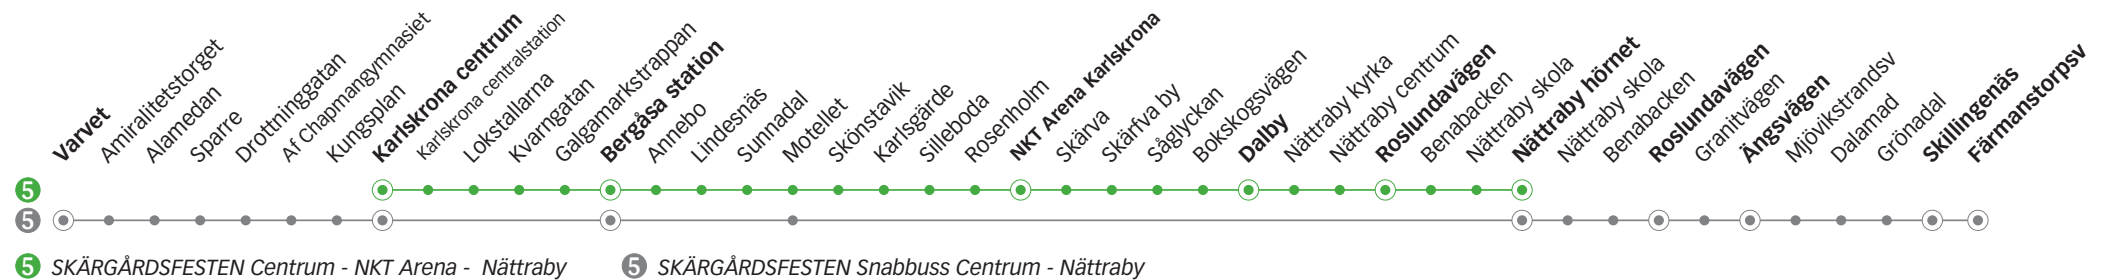

5 SKÄRGÅRDSFESTEN CENTRUM - NKT ARENA - NÄTTRABY

Onsdag

Torsdag

Linje	5	5	5	5	5	5	5	5	5	5	5	5	5	5	5	5	5
Anmärkning																	
Varvet																	
Karlskrona centrum	01.25	05.21	06.00	06.30	07.00	07.45	08.15	45	15	15.45	16.00	16.15	16.30	16.45	17.00	17.15	17.30
Bergåsa station	01.32	05.28	06.07	06.37	07.07	07.52	08.22	52	22	15.52	16.06	16.22	16.36	16.52	17.06	17.22	17.36
NKT Arena Karlskrona	-	05.37	06.16	06.46	07.16	08.01	08.31	01	31	16.01	-	16.31	-	17.01	-	17.31	-
Dalby	01.42	05.46	06.25	06.55	07.25	08.10	08.40	10	40	16.10	-	16.40	-	17.10	-	17.40	-
Roslundavägen	01.45	05.49	06.28	06.58	07.28	08.13	08.43	13	43	16.13	-	16.43	-	17.13	-	17.43	-
Nättraby hörnet	01.50	05.54	06.33	07.03	07.33	08.18	08.48	18	48	16.18	16.18	16.48	16.48	17.18	17.16	17.48	17.46
Skillingenäs										16.28		16.58		17.26			17.56

Torsdag

Fre

Linje	5	5	5	5	5	5	5	5	5	5	5	5	5	5	5	5	5
Anmärkning																	
Varvet																	
Karlskrona centrum	17.45	18.15	18.45	19.15	19.45	20.15	20.45	21.25	21.55	22.25	22.45	05	25	45	02.05	02.25	05.21
Bergåsa station	17.52	18.22	18.52	19.22	19.52	20.22	20.52	21.32	22.02	22.32	22.52	12	32	52	02.12	02.32	05.28
NKT Arena Karlskrona	18.01	18.31	19.01	19.31	20.01	20.31	21.01	21.41	22.11	22.41	-	-	-	-	-	-	05.37
Dalby	18.10	18.38	19.08	19.38	20.08	20.38	21.08	21.48	22.18	22.48	23.02	22	42	02	02.22	02.42	05.46
Roslundavägen	18.13	18.41	19.11	19.41	20.11	20.41	21.11	21.51	22.21	22.51	23.05	25	45	05	02.25	02.45	05.49
Nättraby hörnet	18.18	18.46	19.16	19.46	20.16	20.46	21.16	21.56	22.26	22.56	23.10	30	50	10	02.30	02.50	05.54
Skillingenäs											22.33						