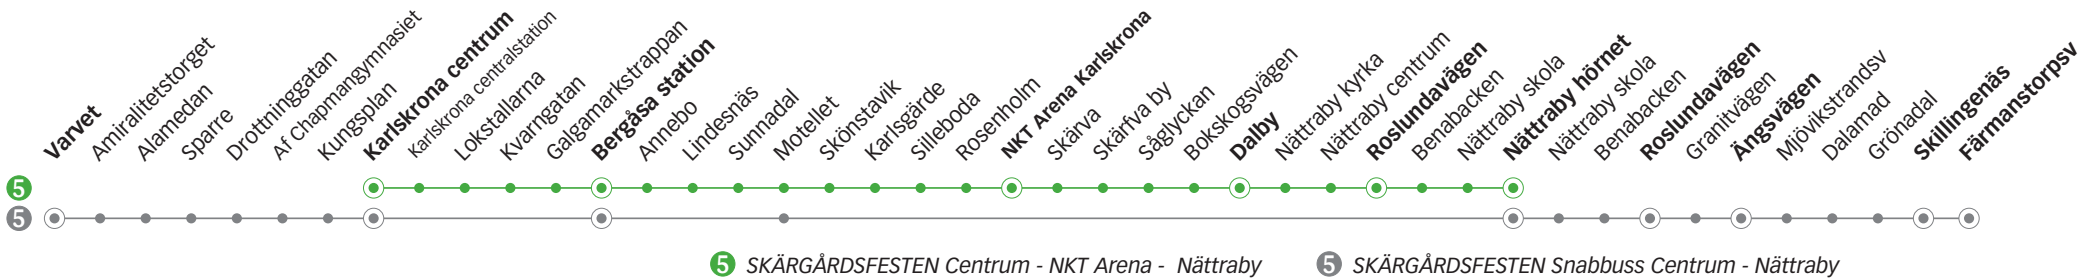

SKÄRGÅRDSFESTEN CENTRUM - NKT ARENA - NÄTTRABY

Fredag

Linje	5																			
Anmärkning	Avgår varje timme följande minuttal																			
Varvet								15.52			16.22			16.52			17.22			
Karlskrona centrum	06.00	06.30	07.00	07.45	08.15	45	15	15.45	16.00	16.15	16.30	16.45	17.00	17.15	17.30	17.45	18.15			
Bergåsa station	06.07	06.37	07.07	07.52	08.22	52	22	15.52	16.06	16.22	16.36	16.52	17.06	17.22	17.36	17.52	18.22			
NKT Arena Karlskrona	06.16	06.46	07.16	08.01	08.31	01	31	16.01	-	16.31	-	17.01	-	17.31	-	18.01	18.31			
Dalby	06.25	06.55	07.25	08.10	08.40	10	40	16.10	-	16.40	-	17.10	-	17.40	-	18.10	18.38			
Roslundavägen	06.28	06.58	07.28	08.13	08.43	13	43	16.13	-	16.43	-	17.13	-	17.43	-	18.13	18.41			
Nättraby hörnet	06.33	07.03	07.33	08.18	08.48	18	48	16.18	16.18	16.48	16.48	17.18	17.16	17.48	17.46	18.18	18.46			
Skillingenäs								16.28			16.58			17.26			17.56			

Fredag

Linje	5															
Anmärkning	Avgår varje timme följande minuttal															
Varvet																
Karlskrona centrum	18.45	19.15	19.45	20.15	20.45	21.25	21.55	22.25	22.45	05	25	45	03.05	03.25		
Bergåsa station	18.52	19.22	19.52	20.22	20.52	21.32	22.02	22.32	22.52	12	32	52	03.12	03.32		
NKT Arena Karlskrona	19.01	19.31	20.01	20.31	21.01	21.41	22.11	22.41	-	-	-	-	-	-		
Dalby	19.08	19.38	20.08	20.38	21.08	21.48	22.18	22.48	23.02	22	42	02	03.22	03.42		
Roslundavägen	19.11	19.41	20.11	20.41	21.11	21.51	22.21	22.51	23.05	25	45	05	03.25	03.45		
Nättraby hörnet	19.16	19.46	20.16	20.46	21.16	21.56	22.26	22.56	23.10	30	50	10	03.30	03.50		
Skillingenäs										22.33		03.57				