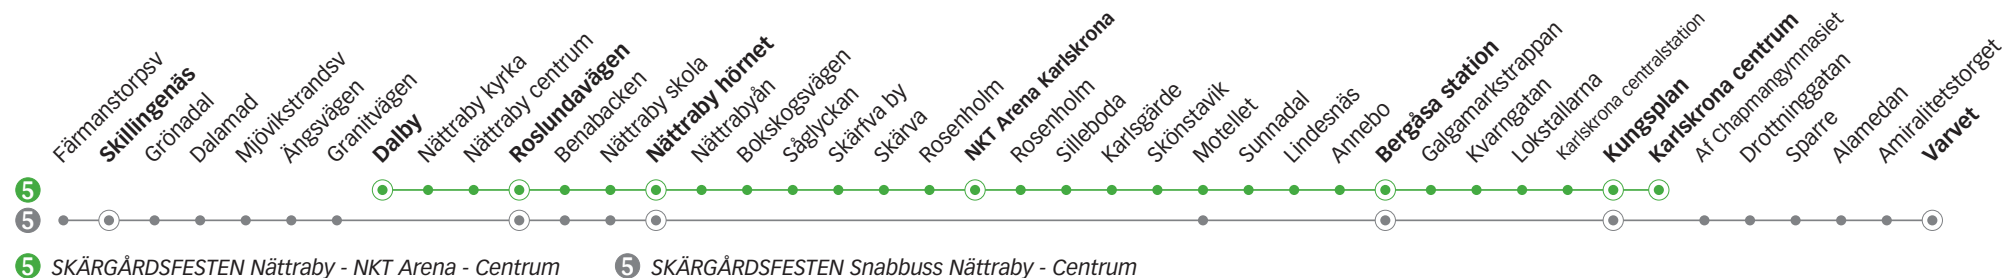

v) Byte till linje 6 mot Verkö

Onsdag

Linje	5	5	5	5	5	5	5	5	5	5	5	5	5	5	5	5	5	5	5	
Anmärkning																		Avgår varje timme följande minuttal		
Färmanstorpsvägen							06.06			06.41			07.01							
Dalby	21.08	21.48	22.48	23.02	23.22	23.42	05.18	05.46	-	06.25	-	06.55	-	07.25	07.45	08.10	40	10	17.40	
Roslundavägen	21.11	21.51	22.51	23.05	23.25	23.45	05.21	05.49	06.13	06.28	06.48	06.58	07.08	07.28	07.48	08.13	43	13	17.43	
Nättraby hörnet	21.16	21.56	22.56	23.10	23.30	23.50	05.26	05.54	06.18	06.33	06.53	07.03	07.13	07.33	07.53	08.18	48	18	17.48	
NKT Arena Karlskrona	21.26	22.06	23.06	-	-	-	-	06.04	-	06.43	-	07.13	-	07.43	08.03	08.28	58	28	17.58	
Bergåsa station	21.34	22.14	23.14	23.23	23.43	00.03	05.39	06.12	06.28^v	06.51	07.03	07.21	07.23	07.51	08.11	08.36	06	36	18.06	
Kungsplan	21.39	22.19	23.19	23.28	23.48	00.08	05.45	06.18	06.33	06.57	07.08	07.27	07.28	07.57	08.17	08.42	12	42	18.12	
Karlskrona centrum	21.41	22.21	23.21	23.30	23.50	00.10	05.47	06.20	-	06.59	-	07.29	-	07.59	08.19	08.44	14	44	18.14	
Varvet							06.40			07.15			07.35							

v) Byte till linje 6 mot Verkö