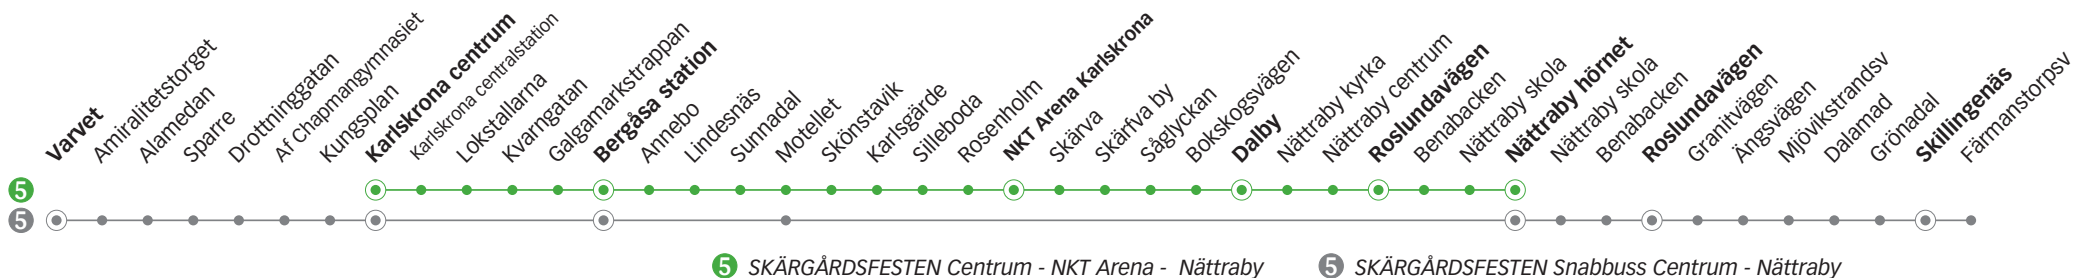

Torsdag

SKÄRGÅRDSFESTEN CENTRUM - NKT ARENA - NÄTTRABY

Torsdag

Linje		5	5	5	5	5	5	5	5	5	5	5	5	5	5	5	5	
Anmärkning		Avgår varje timme följande minuttal																
Varvet																		
Karlskrona centrum	06.29	59	29	14.59	15.29	15.44	15.59	16.14	16.29	16.44	16.59	17.14	17.29	17.59	18.29	18.59	19.29	
Bergåsa station	06.36	06	36	15.06	15.36	15.50	16.06	16.20	16.36	16.50	17.06	17.20	17.36	18.06	18.36	19.06	19.36	
NKT Arena Karlskrona	06.45	15	45	15.15	15.45	-	16.15	-	16.45	-	17.15	-	17.45	18.15	18.45	19.15	19.45	
Dalby	06.53	23	53	15.23	15.53	-	16.23	-	16.53	-	17.23	-	17.53	18.22	18.52	19.22	19.52	
Roslundavägen	06.56	26	56	15.26	15.56	-	16.26	-	16.56	-	17.26	-	17.56	18.25	18.55	19.25	19.55	
Nättraby hörnet	07.01	31	01	15.31	16.01	16.02	16.31	16.32	17.01	17.00	17.31	17.30	18.01	18.30	19.00	19.29	19.59	
Skillingenäs						16.12		16.42		17.10		17.40						

Torsdag

Linje		5	5	5	5	5	5	5	5	5	5	5	5	5	5	5	5	5	Fre
Anmärkning																			
Varvet																			
Karlskrona centrum	19.59	20.29	20.59	21.25	21.55	22.25	23.05	23.25	23.45	00.05	00.25	00.45	01.05	01.25	01.45	02.05	02.25	02.45	05.22
Bergåsa station	20.06	20.36	21.06	21.32	22.02	22.31	23.12	23.31	23.53	00.13	00.31	00.51	01.11	01.31	01.51	02.11	02.31	02.51	05.29
NKT Arena Karlskrona	20.15	20.45	21.15	21.41	22.11	22.40	-	-	-	-	-	-	-	-	-	-	-	-	05.38
Dalby	20.22	20.52	21.22	21.48	22.18	22.47	23.22	23.41	00.01	00.21	00.41	01.01	01.21	01.41	02.01	02.21	02.41	03.01	05.46
Roslundavägen	20.25	20.55	21.25	21.51	22.21	22.50	23.25	23.44	00.04	00.24	00.44	01.04	01.24	01.44	02.04	02.24	02.44	03.04	05.49
Nättraby hörnet	20.29	20.59	21.29	21.55	22.25	22.54	23.29	23.48	00.08	00.28	00.48	01.08	01.28	01.48	02.08	02.28	02.48	03.08	05.54
Skillingenäs																			