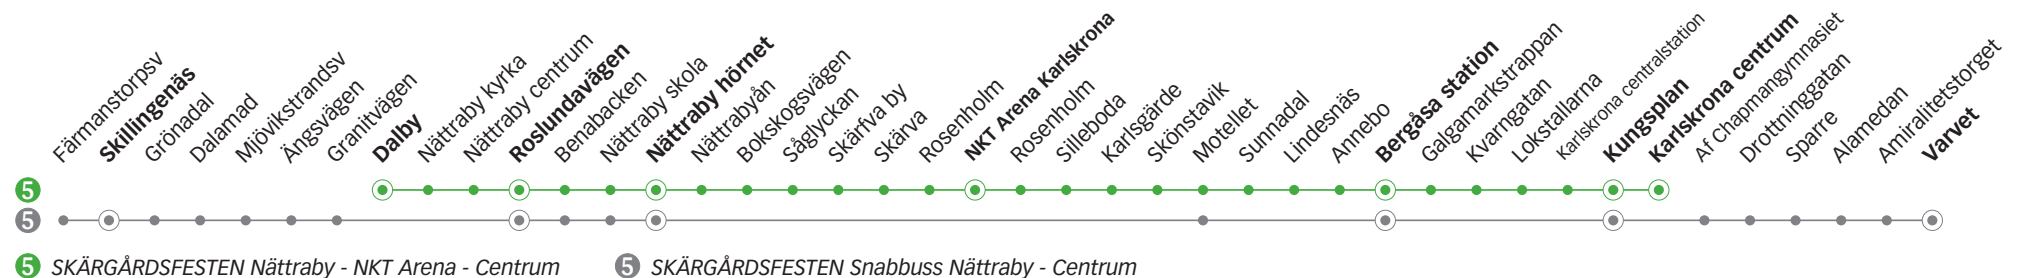

5 SKÄRGÅRDSFESTEN NÄTTRABY - NKT ARENA - CENTRUM

Onsdag-Fredag

Linje	5	5	5	5	5	5	5	5	5	5	5	5	5	5	5	5	5	5				
Anmärkning																	Avgår varje timme följande minuttal					
Skillingenäs			06.04			06.37			07.06													
Dalby	05.18	05.46	-	06.25	-	06.53	-	07.23	07.53	08.23	08.53	09.23	09.53	10.23	10.53	23	53	16.23				
Roslundavägen	05.21	05.49	06.09	06.28	06.42	06.56	07.11	07.26	07.56	08.26	08.56	09.26	09.56	10.26	10.56	26	56	16.26				
Nättraby hörnet	05.26	05.54	06.14	06.33	06.47	07.01	07.16	07.31	08.01	08.31	09.01	09.31	10.01	10.31	11.01	31	01	16.31				
NKT Arena Karlskrona	-	06.04	-	06.43	-	07.11	-	07.41	08.11	08.41	09.11	09.41	10.11	10.41	11.11	41	11	16.41				
Bergåsa station	05.39	06.12	06.24 ^v	06.51	06.57	07.19	07.26	07.49	08.19	08.49	09.19	09.49	10.19	10.49	11.19	49	19	16.49				
Kungsplan	05.45	06.18	06.29	06.57	07.02	07.25	07.31	07.55	08.25	08.55	09.25	09.55	10.25	10.55	11.25	55	25	16.55				
Karlskrona centrum	05.47	06.19	-	06.58	-	07.26	-	07.56	08.26	08.56	09.26	09.56	10.26	10.57	11.27	57	27	16.57				
Varvet			06.36			07.09			07.38													

v) Byte till linje 6 mot Verkö

Onsdag-Fredag

Linje	5	5	5	5	5	5	5	5	5	5	5	5	5	5
Anmärkning														
Skillingenäs														
Dalby	16.53	17.23	17.53	18.22	18.52	19.22	19.52	20.22	20.52	21.22	21.48	22.47	23.22	23.41
Roslundavägen	16.56	17.26	17.56	18.25	18.55	19.25	19.55	20.25	20.55	21.25	21.51	22.50	23.25	23.44
Nättraby hörnet	17.01	17.31	18.01	18.30	19.00	19.29	19.59	20.29	20.59	21.29	21.55	22.54	23.29	23.48
NKT Arena Karlskrona	17.11	17.41	18.11	18.40	19.10	19.39	20.09	20.39	21.09	21.39	22.05	23.04	-	-
Bergåsa station	17.19	17.49	18.19	18.48	19.18	19.47	20.17	20.47	21.17	21.47	22.13	23.12	23.42	00.01
Kungsplan	17.25	17.55	18.25	18.54	19.23	19.53	20.23	20.53	21.23	21.53	22.19	23.18	23.47	00.06
Karlskrona centrum	17.26	17.56	18.26	18.55	19.24	19.54	20.24	20.54	21.24	21.54	22.20	23.19	23.48	00.07
Varvet														