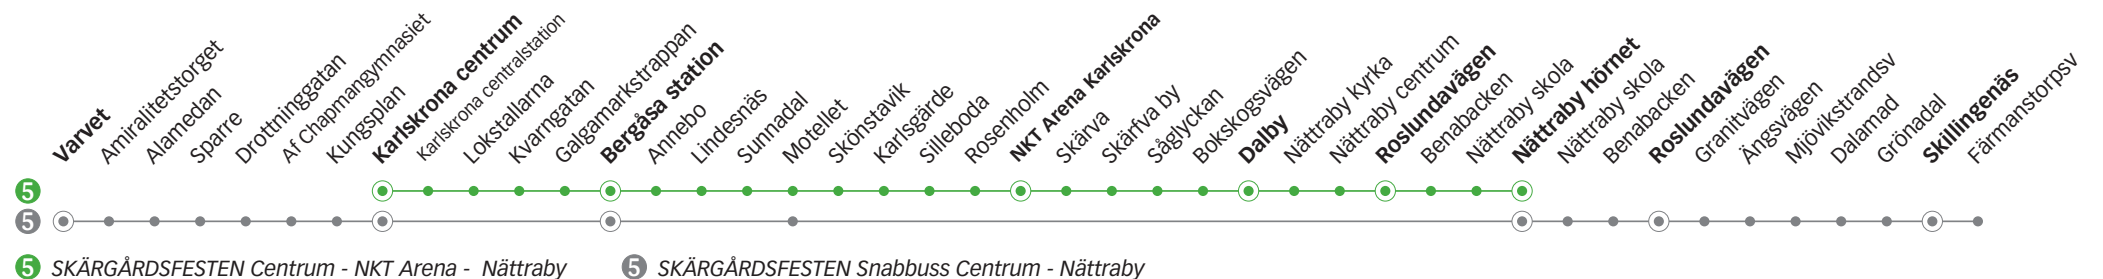

5 SKÄRGÅRDSFESTEN Centrum - NKT Arena - Nättraby

5 SKÄRGÅRDSFESTEN Snabbuss Centrum - Nättraby

5 SKÄRGÅRDSFESTEN CENTRUM - NKT ARENA - NÄTTRABY

Fredag

Linje	5																	
Anmärkning	Avgår varje timme följande minuttal																	
Varvet	15.36 16.06 16.36 17.06																	
Karlskrona centrum	06.01 06.29	59 29	14.59 15.29 15.44 15.59 16.14 16.29 16.44 16.59 17.14 17.29 17.59 18.29 18.59 19.29															
Bergåsa station	06.08 06.36	06 36	15.06 15.36 15.50 16.06 16.20 16.36 16.50 17.06 17.20 17.36 18.06 18.36 19.06 19.36															
NKT Arena Karlskrona	06.17 06.45	15 45	15.15 15.45 - 16.15 - 16.45 - 17.15 - 17.45 18.15 18.45 19.15 19.45															
Dalby	06.25 06.53	23 53	15.23 15.53 - 16.23 - 16.53 - 17.23 - 17.53 18.22 18.52 19.22 19.52															
Roslundavägen	06.28 06.56	26 56	15.26 15.56 - 16.26 - 16.56 - 17.26 - 17.56 18.25 18.55 19.25 19.55															
Nättraby hörnet	06.33 07.01	31 01	15.31 16.01 16.02 16.31 16.32 17.01 17.00 17.31 17.30 18.01 18.30 19.00 19.29 19.59															
Skillingenäs			16.12 16.42 17.10 17.40															

Fredag

Linje	5																	
Anmärkning	Avgår varje timme följande minuttal																	
Varvet	45 05 25 02.45 03.05 03.25																	
Karlskrona centrum	19.59 20.29 20.59 21.25 21.55 22.25 23.05 23.25 23.45 00.05 00.25	45 05 25	02.45 03.05 03.25															
Bergåsa station	20.06 20.36 21.06 21.32 22.02 22.31 23.12 23.31 23.53 00.13 00.31	51 11 31	02.51 03.11 03.31															
NKT Arena Karlskrona	20.15 20.45 21.15 21.41 22.11 22.40 - - - -	- - - -	- - - -															
Dalby	20.22 20.52 21.22 21.48 22.18 22.47 23.22 23.41 00.01 00.21 00.41	01 21 41	03.01 03.21 03.41															
Roslundavägen	20.25 20.55 21.25 21.51 22.21 22.50 23.25 23.44 00.04 00.24 00.44	04 24 44	03.04 03.24 03.44															
Nättraby hörnet	20.29 20.59 21.29 21.55 22.25 22.54 23.29 23.48 00.08 00.28 00.48	08 28 48	03.08 03.28 03.48															