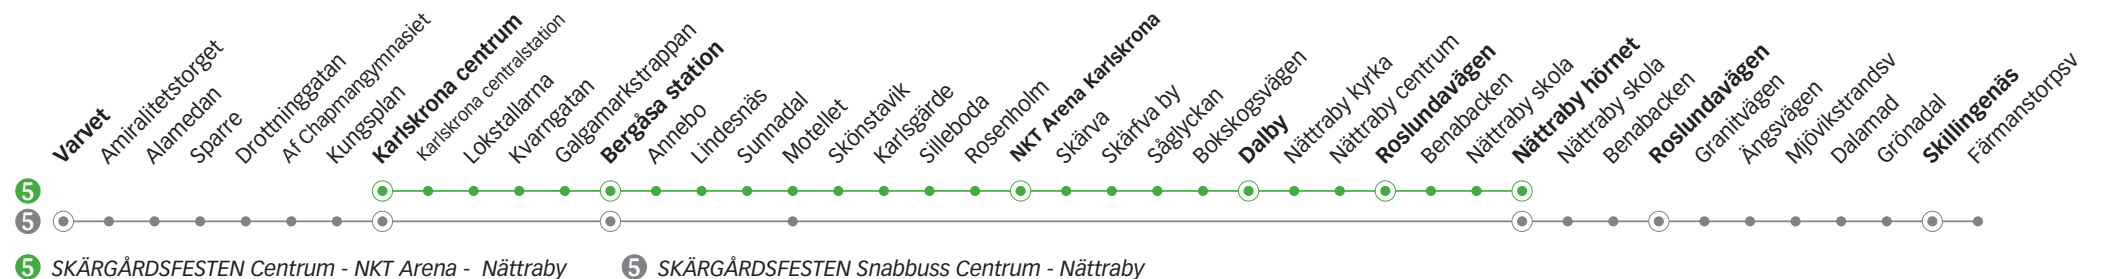

Onsdag

Linje	5															5	
Anmärkning																	
Varvet																	
Karlskrona centrum	19.29	19.59	20.29	20.59	21.25	21.55	22.25	23.05	23.25	23.45	00.05	00.25	00.45	01.05	01.25	05.22	06.01
Bergåsa station	19.36	20.06	20.36	21.06	21.32	22.02	22.31	23.12	23.31	23.53	00.13	00.31	00.51	01.11	01.31	05.29	06.08
NKT Arena Karlskrona	19.45	20.15	20.45	21.15	21.41	22.11	22.40	-	-	-	-	-	-	-	-	05.38	06.17
Dalby	19.52	20.22	20.52	21.22	21.48	22.18	22.47	23.22	23.41	00.01	00.21	00.41	01.01	01.21	01.41	05.46	06.25
Roslundavägen	19.55	20.25	20.55	21.25	21.51	22.21	22.50	23.25	23.44	00.04	00.24	00.44	01.04	01.24	01.44	05.49	06.28
Nättraby hörnet	19.59	20.29	20.59	21.29	21.55	22.25	22.54	23.29	23.48	00.08	00.28	00.48	01.08	01.28	01.48	05.54	06.33
Skillingenäs																	

Torsdag