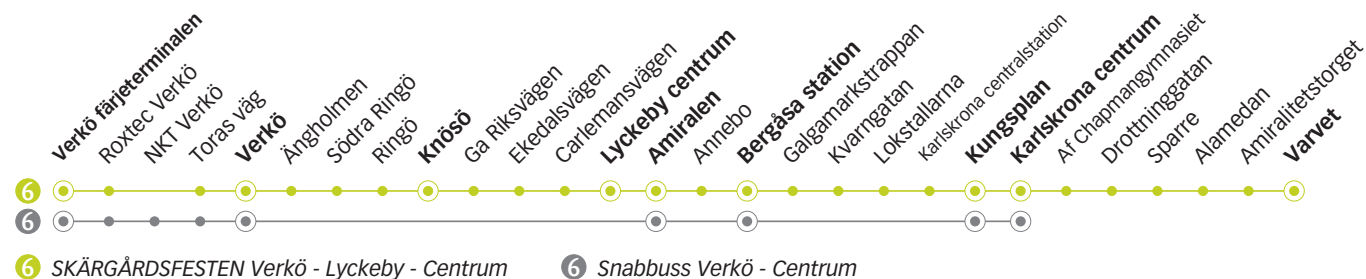

d) Trafikerar endast Amiralen och Bergåsa före Karlskrona centrum.

Onsdag-Fredag

Linje	6	6	6	6	6	6	6	6	6	6	6	6	6
Anmärkning	d												
Verkö färjetterminalen	16.20	16.50	17.17	17.48	18.20	18.51	19.21	19.51	20.22	20.52	21.16	22.11	23.22
Verkö	16.25	16.55	17.22	17.53	18.25	18.55	19.25	19.55	20.26	20.56	21.20	22.15	23.26
Knösö	-	16.59	17.26	17.57	18.29	18.58	19.28	19.58	20.29	20.59	21.23	22.18	23.29
Lyckeby centrum	-	17.03	17.30	18.01	18.33	19.02	19.32	20.02	20.33	21.03	21.27	22.22	23.33
Amiralen	16.30	17.05	17.32	18.03	18.35	19.04	19.34	20.04	20.35	21.05	21.29	22.24	23.35
Bergåsa station	16.36	17.11	17.38	18.09	18.41	19.10	19.40	20.10	20.41	21.11	21.35	22.30	23.41
Kungsplan	16.40	17.17	17.44	18.15	18.46	19.15	19.45	20.15	20.46	21.16	21.40	22.35	23.46
Karlskrona centrum	16.42	17.20	17.47	18.17	18.48	19.18	19.48	20.18	20.48	21.18	21.42	22.37	23.47
Varvet													

d) Trafikerar endast Amiralen och Bergåsa före Karlskrona centrum.