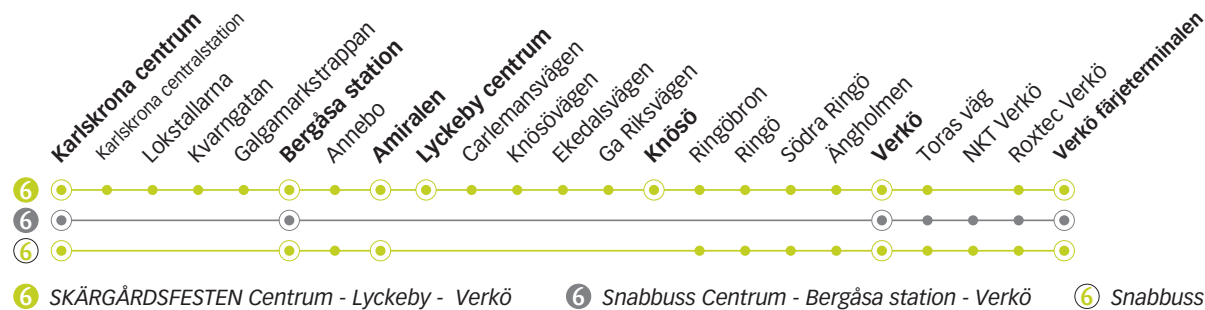

6 SKÄRGÅRDSFESTEN CENTRUM - LYCKEBY - VERKÖ

Onsdag-Fredag

Linje	6	6	6	6	6	6	6	6	6	6	6	6	6	6	6	6	6	6	6
Anmärkning			b		c	c					b								
Karlskrona centrum	05.15	05.50	05.56	06.10	06.16	06.39	06.45	07.05	07.40	08.10	08.17	08.40	09.10	09.40	10.10	10.40	11.10	11.40	12.10
Bergåsa station	05.22	05.57	06.00	06.17	06.21	06.44	06.52	07.12	07.47	08.17	08.21	08.47	09.17	09.47	10.17	10.47	11.17	11.47	12.17
Amiralen	05.29	06.04	-	06.25	06.27	06.50	06.59	07.19	07.54	08.24	-	08.54	09.24	09.54	10.24	10.54	11.24	11.54	12.24
Lyckeby centrum	05.30	06.05	-	06.26	-	-	07.00	07.20	07.55	08.25	-	08.55	09.25	09.55	10.25	10.55	11.25	11.55	12.25
Knösö	05.34	06.09	-	06.31	-	-	07.04	07.24	07.59	08.29	-	08.59	09.29	09.59	10.29	10.59	11.29	11.59	12.29
Verkö	05.37	06.12	06.08	06.34	06.31	06.55	07.09	07.28	08.02	08.32	08.29	09.02	09.32	10.02	10.32	11.02	11.32	12.02	12.32
Verkö färjeterminalen	05.42	06.17	06.13	06.40	06.37	07.01	07.15	07.35	08.07	08.37	08.34	09.07	09.37	10.07	10.37	11.07	11.37	12.07	12.37

b) Snabbuss. Trafikerar endast Bergåsa station före Verkö.

c) Snabbuss mellan Centrum och Bergåsa station samt mellan Amiralen och Ringöbron.