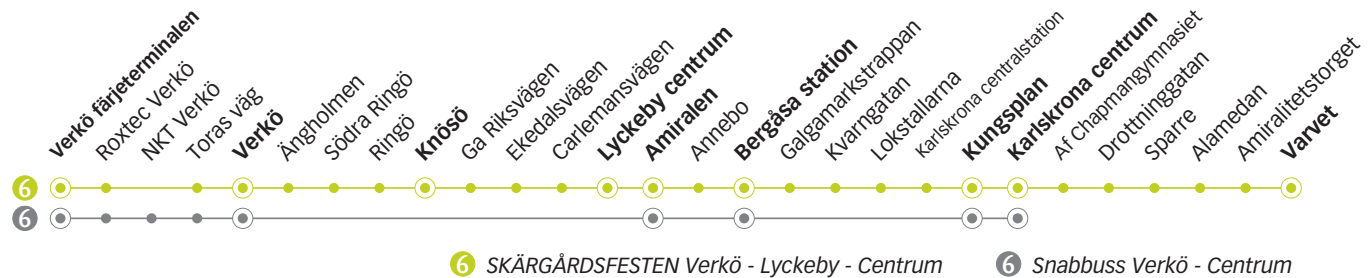

d) Trafikerar endast Amiralen och Bergåsa före Karlskrona centrum.

SKÄRGÅRDSFESTEN VERKÖ - LYCKEBY - CENTRUM

6

Lördag

Linje	6	6	6	6	6	6	6	6	6	6	6	6	6	6	6	6	6	6	6
Anmärkning	Avgår varje timme följande minuttal																		
Verkö färjeterminalen	06.20	07.11	07.51	08.21	08.51	09.20	09.50	20	50	16.20	16.50	17.21	17.52	18.22	19.22	20.22	21.22	22.22	23.22
Verkö	06.25	07.16	07.56	08.26	08.56	09.25	09.55	25	55	16.25	16.55	17.26	17.57	18.27	19.27	20.27	21.27	22.27	23.27
Knösö	06.29	07.20	08.00	08.30	09.00	09.29	09.59	29	59	16.29	16.59	17.30	18.00	18.30	19.30	20.30	21.30	22.30	23.30
Lyckeby centrum	06.33	07.24	08.04	08.34	09.04	09.33	10.03	33	03	16.33	17.03	17.34	18.04	18.34	19.34	20.34	21.34	22.34	23.34
Amiralen	06.34	07.25	08.05	08.35	09.05	09.34	10.04	34	04	16.34	17.04	17.35	18.05	18.35	19.35	20.35	21.35	22.35	23.35
Bergåsa station	06.40	07.31	08.11	08.41	09.11	09.40	10.10	40	10	16.40	17.10	17.41	18.11	18.41	19.41	20.41	21.41	22.41	23.41
Kungsplan	06.45	07.36	08.16	08.46	09.16	09.46	10.16	46	16	16.46	17.16	17.46	18.16	18.46	19.46	20.46	21.46	22.46	23.46
Karlskrona centrum	06.47	07.38	08.18	08.48	09.18	09.48	10.18	48	18	16.48	17.18	17.48	18.18	18.48	19.48	20.48	21.48	22.48	23.48
Varvet																			