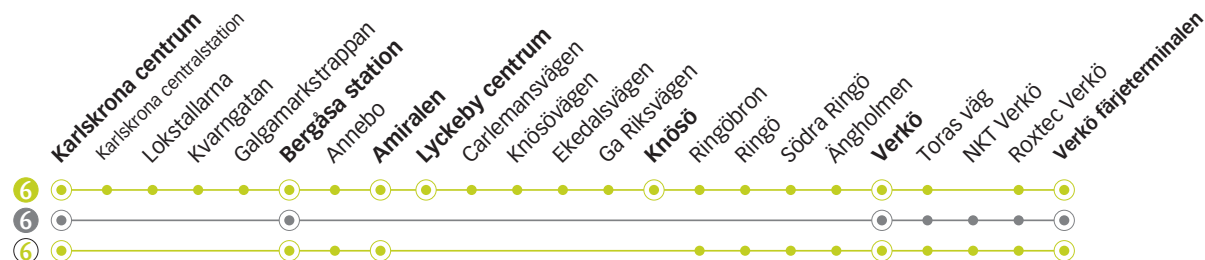

6 SKÄRGÅRDSFESTEN Centrum - Lyckeby - Verkö

6 Snabbuss Centrum - Bergåsa station - Verkö

6 Snabbuss Centrum - Bergåsa station - Amiralen - Verkö

6 SKÄRGÅRDSFESTEN CENTRUM - LYCKEBY - VERKÖ

Onsdag-Fredag

Tor,Fre

Fredag

Linje

6 6 6 6 6 6 6 6 6 6 6 6 6 6 6 6 6 6 6

Anmärkning

Karlskrona centrum	21.10	21.40	22.10	22.30	22.50	23.10	23.30	23.50	00.10	00.30	00.50	01.10	01.30	01.50	02.10	02.30	02.50	03.10	03.30
Bergåsa station	21.17	21.47	22.17	22.37	22.57	23.17	23.37	23.57	00.17	00.37	00.57	01.17	01.37	01.57	02.17	02.37	02.57	03.17	03.37
Amiralen	21.23	21.53	22.23	22.43	23.03	23.23	23.43	00.03	00.23	00.43	01.03	01.23	01.43	02.03	02.23	02.43	03.03	03.23	03.43
Lyckeby centrum	21.24	21.54	22.24	22.44	23.04	23.24	23.44	00.04	00.24	00.44	01.04	01.24	01.44	02.04	02.24	02.44	03.04	03.24	03.44
Knösö	21.28	21.58	22.28	22.48	23.08	23.28	23.48	00.08	00.28	00.48	01.08	01.28	01.48	02.08	02.28	02.48	03.08	03.28	03.48
Verkö	21.31	22.01	22.31	22.51	23.11	23.31	23.51	00.11	00.31	00.51	01.11	01.31	01.51	02.11	02.31	02.51	03.11	03.31	03.51
Verkö färjetterminalen	21.36	22.06	22.36				23.56												