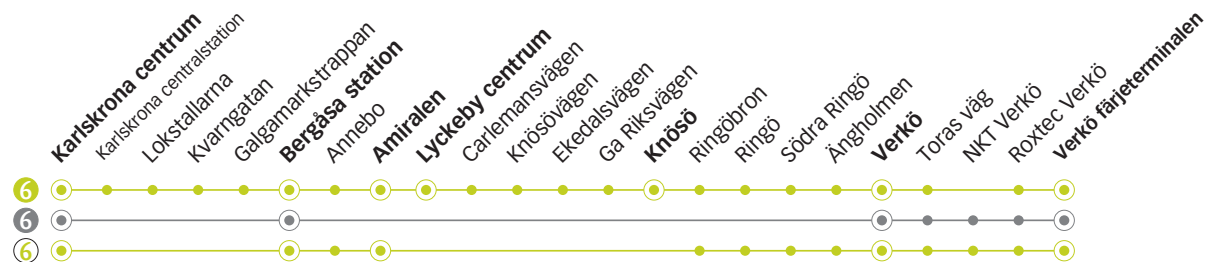

6 SKÄRGÅRDSFESTEN Centrum - Lyckeby - Verkö

6 Snabbuss Centrum - Bergåsa station - Verkö

6 Snabbuss Centrum - Bergåsa station - Amiralen - Verkö

SKÄRGÅRDSFESTEN CENTRUM - LYCKEBY - VERKÖ

6

Lördag

Linje	6	6	6	6	6	6	6	6	6	6	6	6	6	6	6	
Anmärkning						Avgår varje timme följande minuttal										
Karlskrona centrum	06.10	07.10	07.40	08.40	09.40	10	40	18.10	18.40	19.40	20.10	20.40	21.10	21.40	22.10	22.30
Bergåsa station	06.17	07.17	07.47	08.47	09.47	17	47	18.17	18.47	19.47	20.17	20.47	21.17	21.47	22.17	22.37
Amiralen	06.23	07.23	07.53	08.53	09.53	23	53	18.23	18.53	19.53	20.23	20.53	21.23	21.53	22.23	22.43
Lyckeby centrum	06.24	07.24	07.54	08.54	09.54	24	54	18.24	18.54	19.54	20.24	20.54	21.24	21.54	22.24	22.44
Knösö	06.28	07.28	07.58	08.58	09.58	28	58	18.28	18.58	19.58	20.28	20.58	21.28	21.58	22.28	22.48
Verkö	06.31	07.31	08.01	09.01	10.01	31	01	18.31	19.01	20.01	20.31	21.01	21.31	22.01	22.31	22.51
Verkö färjeterminalen	06.38	07.36	08.06	09.06	10.06	36	06	18.36	19.06	20.06		21.06		22.06		

6 SKÄRGÅRDSFESTEN Centrum - Lyckeby - Verkö

6 Snabbuss Centrum - Bergåsa station - Verkö

6 Snabbuss Centrum - Bergåsa station - Amiralen - Verkö

6 SKÄRGÅRDSFESTEN CENTRUM - LYCKEBY - VERKÖ

Lördag

Linje

6 6 6 6 6 6

Anmärkning

Avgår varje timme följande
minuttal

Karlskrona centrum	22.50	10	30	50	03.10	03.30
Bergåsa station	22.57	17	37	57	03.17	03.37
Amiralen	23.03	23	43	03	03.23	03.43
Lyckeby centrum	23.04	24	44	04	03.24	03.44
Knösö	23.08	28	48	08	03.28	03.48
Verkö	23.11	31	51	11	03.31	03.51
Verkö färjeterminalen						