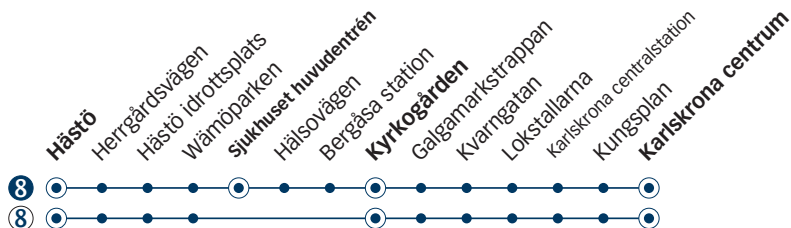

8

SKÄRGÅRDSFESTEN HÄSTÖ - SJUKHUSET - CENTRUM

Onsdag-Fredag

Linje	8	8	8	8	8	8	8	8	8	8	8	8
Anmärkning	Avgår varje timme följande minuttal											
Hästö	06.00	30	00	16.30	17.00	17.30	18.00	18.30	19.30	20.30	21.30	22.30
Sjukhuset huvudentrén	-	-	-	-	17.05	17.35	18.05	18.35	19.35	20.35	21.35	22.35
Kyrkogården	06.05 ^b	35 ^b	05 ^b	16.35 ^b	-	-	-	-	-	-	-	-
Karlskrona centrum	06.13	43	13	16.43	17.14	17.44	18.14	18.44	19.44	20.44	21.44	22.44

b) Byte till linje 9 för resa till Sjukhuset huvudentren.
Fortsätter från Centrum som linje 7 mot Långö.

Lördag

Linje	8	8	8	8	8	8	8	8	8	8	8	8	8	8	8	
Anmärkning	Avgår varje timme följande minuttal															
Hästö	07.30	08.30	09.30	00	30	13.00	13.30	14.30	15.30	16.30	17.30	18.30	19.30	20.30	21.30	22.30
Sjukhuset huvudentrén	07.35	08.35	09.35	05	35	13.05	13.35	14.35	15.35	16.35	17.35	18.35	19.35	20.35	21.35	22.35
Kyrkogården	-	-	-	-	-	-	-	-	-	-	-	-	-	-	-	-
Karlskrona centrum	07.44	08.44	09.44	14	44	13.14	13.44	14.44	15.44	16.44	17.44	18.44	19.44	20.44	21.44	22.44

Fortsätter från Centrum som linje 7 mot Långö.

8 SKÄRGÅRDSFESTEN Hästö - Sjukhuset - Centrum

8 SKÄRGÅRDSFESTEN Hästö - Centrum

SKÄRGÅRDSFESTEN CENTRUM - SJUKHUSET - HÄSTÖ

Onsdag

Tor

Linje	8	8	8	8	8	8	8	8	8	8	8	8	8	8	8	8
Anmärkning	Avgår varje timme följande minuttal															
Karlskrona centrum	06.10	40	10	16.40	17.10	17.40	18.10	18.40	19.10	20.10	21.10	22.10	23.10	00.10	01.10	06.10
Kyrkogården	06.17	47	17	16.47	17.17	17.47	18.17	18.47	19.17	20.17	21.17	22.17	23.17	00.17	01.17	06.17
Sjukhuset huvudentrén	-	-	-	-	17.18	17.48	18.18	18.48	19.18	20.18	21.18	22.18	23.18	-	-	-
Hästö	06.23	53	23	16.53	17.27	17.57	18.27	18.57	19.27	20.27	21.27	22.27	23.27	00.23	01.23	06.23