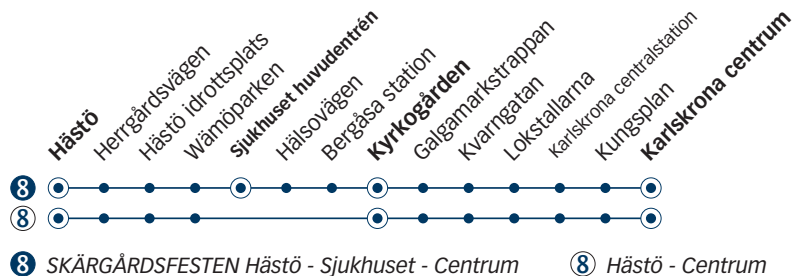

8 SKÄRGÅRDSFESTEN HÄSTÖ - SJUKHUSET - CENTRUM

Onsdag-Fredag

Linje	8	8	8	8	8	8	8	8	8	8	8	8	8	8
Anmärkning			Avgår varje timme följande minuttal											
Hästö	06.30	07.30	00	30	16.00	16.30	17.00	17.30	18.00	18.30	19.30	20.30	21.30	22.30
Sjukhuset huvudentrén	-	-	-	-	-	-	17.05	17.35	18.05	18.35	19.35	20.35	21.35	22.35
Kyrkogården	06.35 ^b	07.35 ^b	05 ^b	35 ^b	16.05 ^b	16.35 ^b	-	-	-	-	-	-	-	-
Karlskrona centrum	06.43	07.43	13	43	16.13	16.43	17.14	17.44	18.14	18.44	19.44	20.44	21.44	22.44

b) Byte till linje 9 för resa till Sjukhuset huvudentrén.
Fortsätter från Centrum som linje 7 mot Långö.

Lördag

Linje	8	8	8	8	8	8	8	8	8	8	8	8	8	8	8	
Anmärkning				Avgår varje timme följande minuttal												
Hästö	07.30	08.30	09.30	00	30	13.00	13.30	14.30	15.30	16.30	17.30	18.30	19.30	20.30	21.30	22.30
Sjukhuset huvudentrén	07.35	08.35	09.35	05	35	13.05	13.35	14.35	15.35	16.35	17.35	18.35	19.35	20.35	21.35	22.35
Kyrkogården	-	-	-	-	-	-	-	-	-	-	-	-	-	-	-	-
Karlskrona centrum	07.44	08.44	09.44	14	44	13.14	13.44	14.44	15.44	16.44	17.44	18.44	19.44	20.44	21.44	22.44

Fortsätter från Centrum som linje 7 mot Långö.

SKÄRGÅRDSFESTEN CENTRUM - SJUKHUSET - HÄSTÖ

8

Onsdag-Fredag

Linje	8	8	8	8	8	8	8	8	8	8	8	8	8	8	8	8	8	8	
Anmärkning							Avgår varje timme följande minuttal												
Karlskrona centrum	06.08	07.08	07.38	08.08	09.08	09.38	08	38	16.08	16.38	17.08	17.38	18.08	18.38	19.08	20.08	21.08	22.08	23.08
Kyrkogården	06.15	07.15	07.45	08.15	09.15	09.45	15	45	16.15	16.45	17.15	17.45	18.15	18.45	19.15	20.15	21.15	22.15	23.15
Sjukhuset huvudentrén	-	-	-	-	-	-	-	-	-	-	17.16	17.46	18.16	18.46	19.16	20.16	21.16	22.16	23.16
Hästö	06.19	07.19	07.49	08.19	09.19	09.49	19	49	16.19	16.49	17.23	17.53	18.23	18.53	19.23	20.23	21.23	22.23	23.23

Onsdag-Fredag

Linje	8	8	8	8
Anmärkning				
Karlskrona centrum	23.55	00.55	01.55	02.55
Kyrkogården	00.02	01.02	02.02	03.02
Sjukhuset huvudentrén	-	-	-	-
Hästö	00.06	01.06	02.06	03.06

8 SKÄRGÅRDSFESTEN CENTRUM - SJUKHUSET - HÄSTÖ