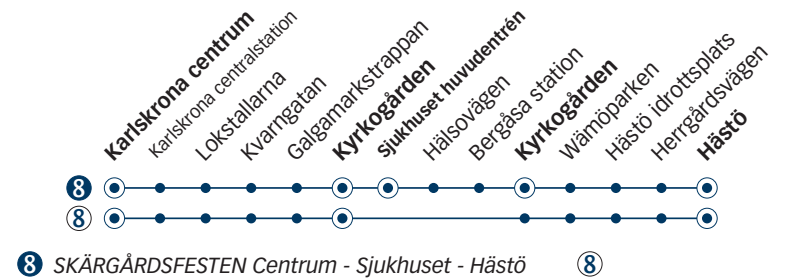

Fortsätter från Centrum som linje 7 mot Långö.

SKÄRGÅRDSFESTEN CENTRUM - SJUKHUSET - HÄSTÖ

8

Onsdag-Fredag

Linje	8	8	8	8	8	8	8	8	8	8	8	8	8	8	8	8	8	8	
Anmärkning							Avgår varje timme följande minuttal												
Karlskrona centrum	06.08	07.08	07.38	08.08	09.08	09.38	08	38	16.08	16.38	17.08	17.38	18.08	18.38	19.08	20.08	21.08	22.08	23.08
Kyrkogården	06.15	07.15	07.45	08.15	09.15	09.45	15	45	16.15	16.45	17.15	17.45	18.15	18.45	19.15	20.15	21.15	22.15	23.15
Sjukhuset huvudentrén	-	-	-	-	-	-	-	-	-	-	17.16	17.46	18.16	18.46	19.16	20.16	21.16	22.16	23.16
Hästö	06.19	07.19	07.49	08.19	09.19	09.49	19	49	16.19	16.49	17.23	17.53	18.23	18.53	19.23	20.23	21.23	22.23	23.23

Onsdag-Fredag

Linje	8	8	8	8
Anmärkning				
Karlskrona centrum	23.55	00.55	01.55	02.55
Kyrkogården	00.02	01.02	02.02	03.02
Sjukhuset huvudentrén	-	-	-	-
Hästö	00.06	01.06	02.06	03.06

8 SKÄRGÅRDSFESTEN CENTRUM - SJUKHUSET - HÄSTÖ

Lördag

Linje

Anmärkning

Avgår varje timme
följande minuttal

Karlskrona centrum	08.08	09.08	38	08	13.38	14.08	15.08	16.08	17.08	18.08	19.08	20.08	21.08	22.08	23.08	23.55	00.55	01.55	02.55
Kyrkogården	08.15	09.15	45	15	13.45	14.15	15.15	16.15	17.15	18.15	19.15	20.15	21.15	22.15	23.15	00.02	01.02	02.02	03.02
Sjukhuset huvudentrén	08.16	09.16	46	16	13.46	14.16	15.16	16.16	17.16	18.16	19.16	20.16	21.16	22.16	23.16	-	-	-	-
Hästö	08.21	09.21	51	21	13.51	14.21	15.21	16.21	17.21	18.21	19.21	20.21	21.21	22.21	23.21	00.06	01.06	02.06	03.06