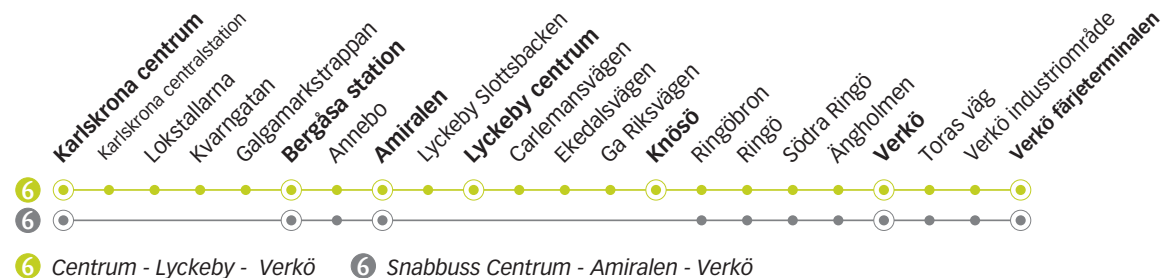

6 CENTRUM - LYCKEBY - VERKÖ

Måndag till fredag

Linje	6	6	6	6	6	6	6	6	6	6	6	6	6	6	6	6	
Anmärkning																	
									Avgår varje timme följande minuttal								
Karlskrona centrum	05.15	05.50	06.10	06.30	06.45	07.05	07.40		10	40	15.10	15.40	16.00	16.20	16.40	17.00	17.20
Bergåsa station	05.22	05.57	06.17	06.34	06.52	07.12	07.47		17	47	15.17	15.47	16.07	16.27	16.47	17.07	17.27
Amiralen	05.29	06.04	06.24	06.40	06.59	07.19	07.54		24	54	15.24	15.54	16.14	16.34	16.54	17.14	17.34
Lyckeby centrum	05.31	06.06	06.26	-	07.01	07.21	07.56		26	56	15.26	15.56	16.16	16.36	16.56	17.16	17.36
Knösö	05.35	06.10	06.30	-	07.05	07.25	08.00		30	00	15.30	16.00	16.20	16.40	17.00	17.20	17.40
Verkö	05.38	06.13	06.33	06.44	07.08	07.28	08.03		33	03	15.33	16.03	16.23	16.43	17.03	17.23	17.43
Verkö färjeterminalen	05.42	06.17	06.37	06.48	07.12	07.32	08.07		37	07	15.37	16.07	16.27	16.47	17.07	17.27	17.47

Måndag till fredag

Fredag

Linje	6	6	6	6	6	6	6	6	6	6	6	6
Anmärkning												
Karlskrona centrum	17.40	18.10	18.40	19.10	19.40	20.10	20.40	21.40	22.10	23.30	01.30	03.30
Bergåsa station	17.47	18.17	18.47	19.17	19.47	20.17	20.47	21.47	22.17	23.37	01.37	03.37
Amiralen	17.53	18.23	18.53	19.23	19.53	20.23	20.53	21.53	22.23	23.43	01.43	03.43
Lyckeby centrum	17.55	18.25	18.55	19.25	19.55	20.25	20.55	21.55	22.25	23.45	01.45	03.45
Knösö	17.59	18.29	18.59	19.29	19.59	20.29	20.59	21.59	22.29	23.49	01.49	03.49
Verkö	18.02	18.32	19.02	19.32	20.02	20.32	21.02	22.02	22.32	23.52	01.52	03.52
Verkö färjeterminalen	18.06	18.36	19.06	19.36	20.06	20.36	21.06	22.06	22.36	23.56		