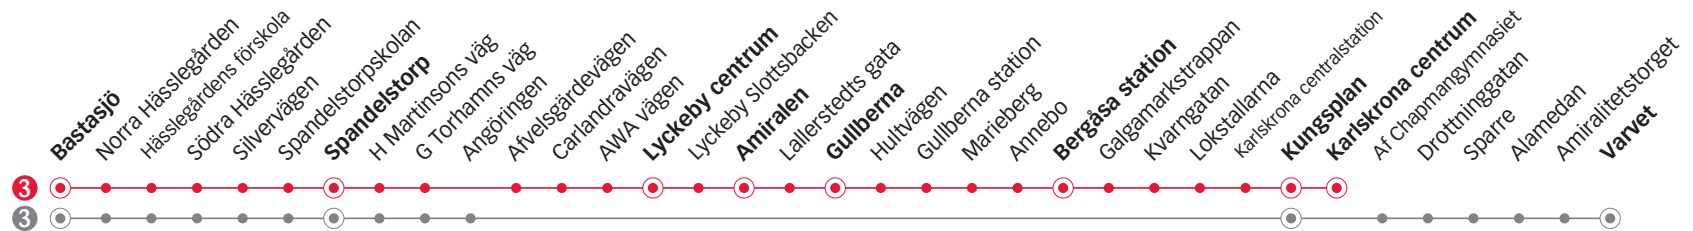

LÖVMARKNADEN BASTASJÖ - CENTRUM

3

Torsdag

Linje

Anmärkning

Bastasjö	18.36	19.06	19.36	20.06	20.36	21.06	21.36	22.06	23.00
Spandelstorp	18.42	19.12	19.42	20.12	20.42	21.12	21.42	22.12	23.06
Lyckeby centrum	18.49	19.19	19.49	20.19	20.49	21.19	21.49	22.19	23.13
Amiralen	18.51	19.21	19.51	20.21	20.51	21.21	21.51	22.21	23.15
Gullberna	18.53	19.23	19.53	20.23	20.53	21.23	21.53	22.23	23.17
Bergåsa station	18.59	19.29	19.59	20.29	20.59	21.29	21.59	22.29	23.23
Kungsplan	19.04	19.34	20.04	20.34	21.04	21.34	22.04	22.34	23.28
Karlskrona centrum	19.06	19.36	20.06	20.36	21.06	21.36	22.06	22.36	23.30
Varvet									

3 LÖVMARKNADEN Bastasjö - Centrum

3 Snabbuss Bastasjö - Centrum

3 LÖVMARKNADEN CENTRUM - BASTASJÖ

Torsdag

Linje	3	3	3	3	3	3	3	3	3	3	3	3	3	3	3	3
Anmärkning						Avgår varje timme följande minuttal							Avgår varje timme följande minuttal			
Varvet													15.27			
Karlskrona centrum	05.53	06.21	06.41	07.20	50	20	11.50	12.05	20	35	50	05	15.20	15.35	15.50	
Bergåsa station	06.00	06.28	06.48	07.27	57	27	11.57	12.12	27	42	57	12	15.27	-	15.57	
Gullberna	05.40	06.06	06.34	06.54	07.33	03	33	12.03	12.18	33	48	03	15.33	-	16.03	
Amiralen	05.43 ^b	06.09	06.37	06.57	07.36	06	36	12.06	12.21	36	51	06	15.36	-	16.06	
Lyckeby centrum	05.45	06.11	06.39	06.59	07.38	08	38	12.08	12.23	38	53	08	15.38	-	16.08	
Spandelstorp	05.50	06.16	06.44	07.04	07.43	13	43	12.13	12.28	43	58	13	15.43	15.46	16.13	
Bastasjö	05.57	06.23	06.51	07.11	07.50	20	50	12.20	12.35	50	05	20	15.50	15.53	16.20	