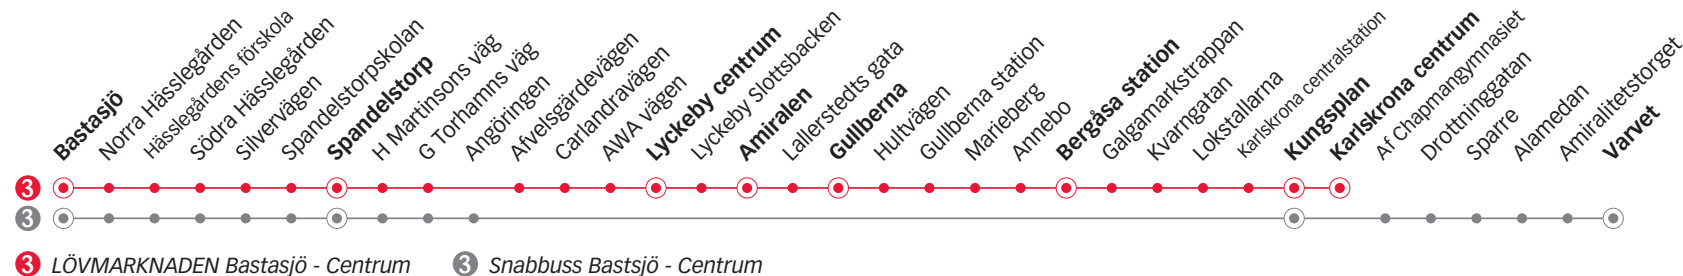

3 LÖVMARKNADEN BASTASJÖ - CENTRUM

Torsdag

Linje	3	3	3	3	3	3	3	3	3	3	3	3	3	3
Anmärkning														
Bastasjö	05.13	05.30	06.06	06.21	06.36	06.51	07.06	07.21	07.36	08.06	08.36	09.06	09.36	10.06
Spandelstorp	05.19	05.36	06.12	06.27	06.42	06.57	07.12	07.27	07.42	08.12	08.42	09.12	09.42	10.12
Lyckeby centrum	05.26	05.43	06.19	-	06.49	-	07.19	-	07.49	08.19	08.49	09.19	09.49	10.19
Amiralen	05.28 ^c	05.45	06.21	-	06.51	-	07.21	-	07.51	08.21	08.51	09.21	09.51	10.21
Gullberna		05.47	06.23	-	06.53	-	07.23	-	07.53	08.23	08.53	09.23	09.53	10.23
Bergåsa station		05.53	06.29	-	06.59	-	07.29	-	07.59	08.29	08.59	09.29	09.59	10.29
Kungsplan		05.59	06.35	06.39	07.05	07.09	07.35	07.39	08.05	08.35	09.05	09.35	10.05	10.35
Karlskrona centrum		06.01	06.37	-	07.07	-	07.37	-	08.07	08.37	09.07	09.37	10.07	10.37
Varvet				06.45		07.15		07.45						

c) Anslutning med linje 6 mot Centrum kl. 05.30.

Torsdag

Linje	3	3	3	3	3	3	3	3	3	3	3	3	3	3	
Anmärkning			Avgår varje timme följande minuttal												
Bastasjö	10.21	10.36	51	06	21	36	14.51	15.06	15.36	16.06	16.36	17.06	17.36	18.06	
Spandelstorp	10.27	10.42	57	12	27	42	14.57	15.12	15.42	16.12	16.42	17.12	17.42	18.12	
Lyckeby centrum	10.34	10.49	04	19	34	49	15.04	15.19	15.49	16.19	16.49	17.19	17.49	18.19	
Amiralen	10.36	10.51	06	21	36	51	15.06	15.21	15.51	16.21	16.51	17.21	17.51	18.21	
Gullberna	10.38	10.53	08	23	38	53	15.08	15.23	15.53	16.23	16.53	17.23	17.53	18.23	
Bergåsa station	10.44	10.59	14	29	44	59	15.14	15.29	15.59	16.29	16.59	17.29	17.59	18.29	
Kungsplan	10.50	11.05	20	35	50	05	15.20	15.35	16.05	16.35	17.05	17.35	18.05	18.34	
Karlskrona centrum	10.52	11.07	22	37	52	07	15.22	15.37	16.07	16.37	17.07	17.37	18.07	18.36	
Varvet															