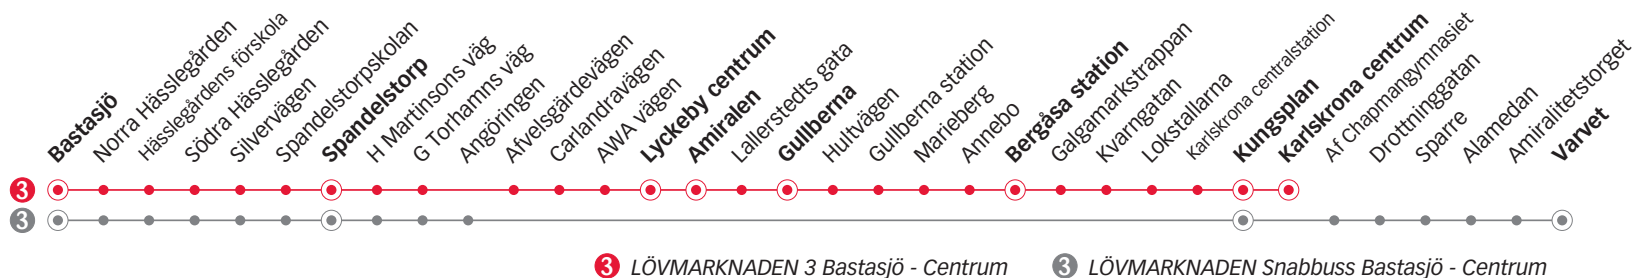

LÖVMARKNADEN 3 BASTASJÖ - CENTRUM 3

Torsdag

Linje

3
3
3
3
3
3
3
3
3

Anmärkning

Bastasjö	18.35	19.05	19.35	20.05	20.35	21.05	21.37	22.07	23.01
Spandelstorp	18.41	19.11	19.41	20.11	20.41	21.11	21.42	22.13	23.07
Lyckeby centrum	18.46	19.16	19.46	20.16	20.46	21.16	21.47	22.18	23.12
Amiralen	18.48	19.18	19.48	20.18	20.47	21.17	21.48	22.19	23.13
Gullberna	18.51	19.21	19.51	20.21	20.50	21.20	21.51	22.22	23.16
Bergåsa station	18.57	19.27	19.57	20.27	20.56	21.26	21.57	22.27	23.21
Kungsplan	19.02	19.32	20.02	20.32	21.01	21.31	22.02	22.32	23.26
Karlskrona centrum	19.04	19.34	20.04	20.34	21.03	21.33	22.04	22.34	23.28
Varvet									

3 LÖVMARKNADEN 3 CENTRUM - BASTASJÖ

Torsdag

Linje

Anmärkning

Varvet

Karlskrona centrum	05.53	06.20	06.40	07.20	07.50	08.20	08.50	09.20	09.50	10.20	10.50	11.20	11.50	12.05	12.20	12.35	
Bergåsa station	06.00	06.27	06.47	07.27	07.58	08.27	08.57	09.27	09.57	10.27	10.57	11.27	11.57	12.12	12.27	12.42	
Gullberna	05.32	06.06	06.33	06.53	07.33	08.05	08.33	09.03	09.33	10.03	10.33	11.03	11.33	12.03	12.18	12.33	12.48
Amiralen	05.35 ^b	06.09	06.36	06.56	07.36	08.08	08.36	09.06	09.36	10.06	10.36	11.06	11.36	12.06	12.21	12.36	12.51
Lyckeby centrum	05.36	06.10	06.37	06.57	07.37	08.09	08.37	09.07	09.37	10.07	10.37	11.07	11.37	12.07	12.22	12.37	12.52
Spandelstorp	05.41	06.15	06.42	07.02	07.42	08.14	08.42	09.12	09.42	10.12	10.42	11.12	11.42	12.12	12.27	12.42	12.57
Bastasjö	05.48	06.23	06.50	07.10	07.50	08.22	08.50	09.20	09.50	10.20	10.50	11.20	11.50	12.20	12.35	12.50	13.05