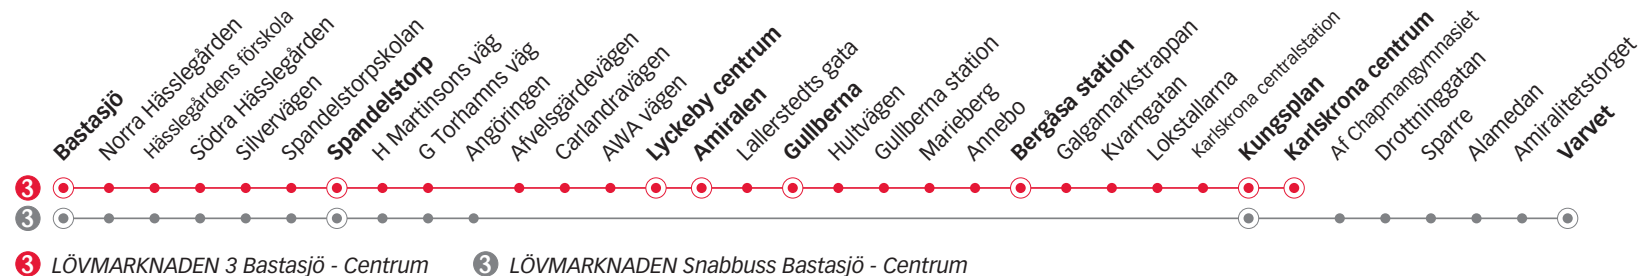

3 LÖVMARKNADEN 3 BASTASJÖ - CENTRUM

Torsdag

Linje	3	3	3	3	3	3	3	3	3	3	3	3	3	3
Anmärkning	c													
Bastasjö	05.15	05.32	06.08	06.23	06.38	06.52	07.06	07.21	07.36	08.06	08.36	09.06	09.36	10.04
Spandelstorp	05.21	05.38	06.14	06.29	06.44	06.58	07.12	07.27	07.42	08.12	08.42	09.12	09.42	10.10
Lyckeby centrum	05.27	05.44	06.20	-	06.50	-	07.18	-	07.48	08.18	08.48	09.18	09.48	10.16
Amiralen	05.28	05.45	06.21	-	06.51	-	07.19	-	07.50	08.19	08.49	09.19	09.49	10.17
Gullberna		05.48	06.23	-	06.54	-	07.23	-	07.54	08.22	08.52	09.22	09.52	10.20
Bergåsa station		05.54	06.30	-	07.00	-	07.31	-	08.01	08.28	08.58	09.28	09.58	10.26
Kungsplan		06.01	06.37	06.41	07.07	07.10	07.38	07.39	08.09	08.35	09.05	09.35	10.05	10.33
Karlskrona centrum		06.03	06.39	-	07.09	-	07.40	-	08.10	08.37	09.07	09.37	10.07	10.35
Varvet				06.47		07.16		07.45						

c) Byte till linje 2 för vidare resa mot Centrum vid Amiralen.

Torsdag

Linje	3	3	3	3	3	3	3	3	3	3	3	3	3	3
Anmärkning		Avgår varje timme följande minuttal												
Bastasjö	10.19	34	49	04	19	14.34	14.49	15.04	15.34	16.04	16.34	17.05	17.35	18.05
Spandelstorp	10.25	40	55	10	25	14.40	14.55	15.10	15.40	16.10	16.40	17.11	17.41	18.11
Lyckeby centrum	10.31	46	01	16	31	14.46	15.01	15.16	15.46	16.16	16.46	17.16	17.46	18.16
Amiralen	10.32	47	02	17	32	14.47	15.02	15.17	15.47	16.17	16.47	17.18	17.48	18.18
Gullberna	10.35	50	05	20	35	14.50	15.05	15.20	15.50	16.20	16.50	17.21	17.51	18.21
Bergåsa station	10.41	56	11	26	41	14.56	15.11	15.26	15.56	16.26	16.56	17.27	17.57	18.27
Kungsplan	10.48	03	18	33	48	15.03	15.18	15.33	16.03	16.33	17.03	17.32	18.02	18.32
Karlskrona centrum	10.48	05	18	35	48	15.05	15.18	15.35	16.05	16.35	17.05	17.34	18.04	18.34
Varvet														