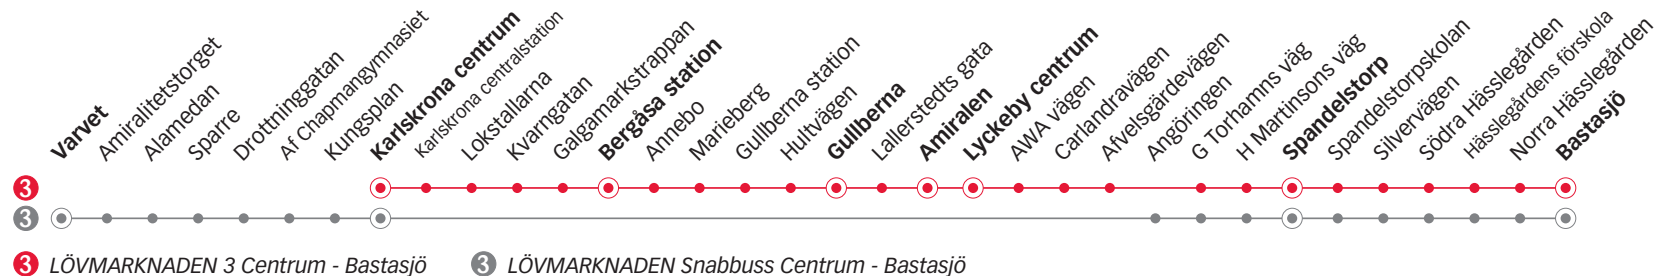

b) Anslutning med linje 2 från Centrum.

Torsdag

Linje

Anmärkning

Varvet

Karlskrona centrum	12.50	13.05	13.20	13.35	13.50	14.05	14.20	14.35	14.50	15.05	15.20	15.35	15.50	16.05	16.20	16.35	16.50
Bergåsa station	12.57	13.12	13.27	13.42	13.57	14.12	14.27	14.42	14.57	15.12	15.27	-	15.57	-	16.27	-	16.57
Gullberna	13.04	13.18	13.34	13.48	14.04	14.18	14.34	14.48	15.03	15.18	15.33	-	16.03	-	16.33	-	17.03
Amiralen	13.07	13.21	13.37	13.51	14.07	14.21	14.37	14.51	15.06	15.21	15.36	-	16.06	-	16.36	-	17.06
Lyckeby centrum	13.08	13.22	13.38	13.52	14.09	14.22	14.39	14.52	15.08	15.22	15.38	-	16.08	-	16.38	-	17.08
Spandelstorp	13.14	13.27	13.44	13.57	14.14	14.27	14.44	14.57	15.14	15.27	15.44	15.46	16.14	16.18	16.44	16.47	17.13
Bastasjö	13.21	13.35	13.51	14.05	14.22	14.35	14.52	15.05	15.22	15.35	15.52	15.53	16.22	16.25	16.52	16.54	17.21

LÖVMARKNADEN 3 CENTRUM - BASTASJÖ

Torsdag

Linje 3 3 3 3 3 3 3 3 3 3 3 3 3 3 3

Anmärkning

Varvet	16.57														
Karlskrona centrum	17.05	17.20	17.50	18.20	18.50	19.20	19.50	20.20	20.50	21.20	21.50	22.20	23.20	00.20	01.20
Bergåsa station	-	17.27	17.57	18.27	18.57	19.27	19.57	20.27	20.57	21.27	21.57	22.27	23.26	00.26	01.26
Gullberna	-	17.33	18.03	18.33	19.03	19.33	20.03	20.33	21.03	21.33	22.03	22.33	23.32	00.32	01.32
Amiralen	-	17.36	18.06	18.36	19.06	19.36	20.06	20.36	21.06	21.36	22.06	22.36	23.35	00.35	01.35
Lyckeby centrum	-	17.37	18.07	18.37	19.07	19.37	20.07	20.37	21.07	21.37	22.07	22.37	23.36	00.36	01.36
Spandelstorp	17.16	17.42	18.12	18.42	19.12	19.42	20.12	20.42	21.12	21.42	22.12	22.42	23.41	00.41	01.41
Bastasjö	17.23	17.50	18.20	18.50	19.18	19.48	20.18	20.48	21.18	21.48	22.18	22.48	23.47	00.47	01.47