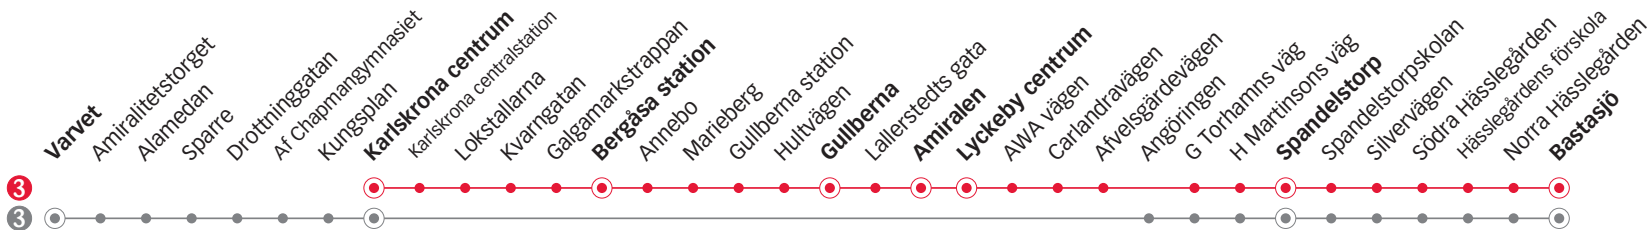

b) Anslutning med linje 2 från Centrum.

Torsdag

Linje

Anmärkning

Varvet

Karlskrona centrum	12.50	13.05	13.20	13.35	13.50	14.05	14.20	14.35	14.50	15.05	15.20	15.35	15.50	16.05	16.20	16.35	16.50
Bergåsa station	12.57	13.12	13.27	13.42	13.57	14.12	14.27	14.42	14.57	15.12	15.27	-	15.57	-	16.27	-	16.57
Gullberna	13.04	13.18	13.34	13.48	14.04	14.18	14.34	14.48	15.03	15.18	15.33	-	16.03	-	16.33	-	17.03
Amiralen	13.07	13.21	13.37	13.51	14.07	14.21	14.37	14.51	15.06	15.21	15.36	-	16.06	-	16.36	-	17.06
Lyckeby centrum	13.08	13.22	13.38	13.52	14.09	14.22	14.39	14.52	15.08	15.22	15.38	-	16.08	-	16.38	-	17.08
Spandelstorp	13.14	13.27	13.44	13.57	14.14	14.27	14.44	14.57	15.14	15.27	15.44	15.46	16.14	16.18	16.44	16.47	17.13
Bastasjö	13.21	13.35	13.51	14.05	14.22	14.35	14.52	15.05	15.22	15.35	15.52	15.53	16.22	16.25	16.52	16.54	17.21

LÖVMARKNADEN 3 CENTRUM - BASTASJÖ

Torsdag

Linje 3 3 3 3 3 3 3 3 3 3 3 3 3 3 3

Anmärkning

Varvet	16.57														
Karlskrona centrum	17.05	17.20	17.50	18.20	18.50	19.20	19.50	20.20	20.50	21.20	21.50	22.20	23.20	00.20	01.20
Bergåsa station	-	17.27	17.57	18.27	18.57	19.27	19.57	20.27	20.57	21.27	21.57	22.27	23.26	00.26	01.26
Gullberna	-	17.33	18.03	18.33	19.03	19.33	20.03	20.33	21.03	21.33	22.03	22.33	23.32	00.32	01.32
Amiralen	-	17.36	18.06	18.36	19.06	19.36	20.06	20.36	21.06	21.36	22.06	22.36	23.35	00.35	01.35
Lyckeby centrum	-	17.37	18.07	18.37	19.07	19.37	20.07	20.37	21.07	21.37	22.07	22.37	23.36	00.36	01.36
Spandelstorp	17.16	17.42	18.12	18.42	19.12	19.42	20.12	20.42	21.12	21.42	22.12	22.42	23.41	00.41	01.41
Bastasjö	17.23	17.50	18.20	18.50	19.18	19.48	20.18	20.48	21.18	21.48	22.18	22.48	23.47	00.47	01.47

3 LÖVMARKNADEN 3 Centrum - Bastasjö

3 LÖVMARKNADEN Snabbuss Centrum - Bastasjö