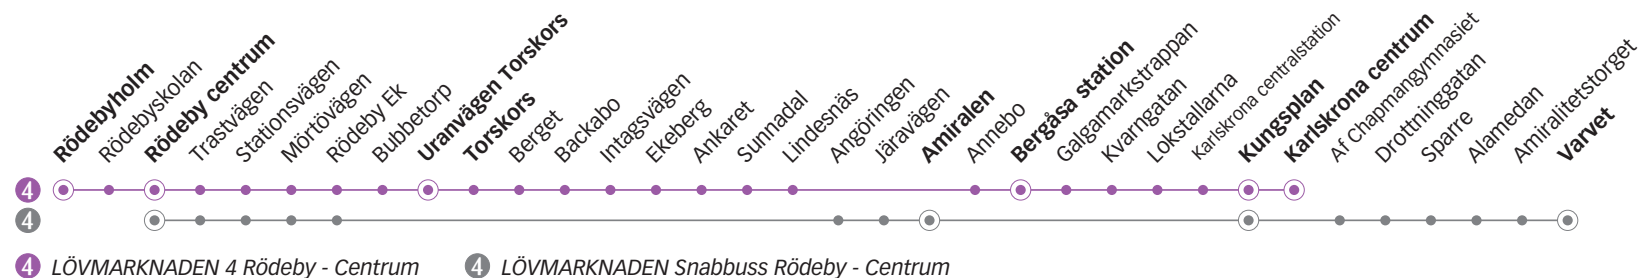

f) Kommer som linje 173 från Tving. Trafikerar inte hållplats Rödebyholm samt Rödebyskolan.

g) Turen trafikerar hållplats Rödebyskolan som linje 172 två minuter före hållplats Rödeby centrum.

g) Turen trafikerar hållplats Rödebyskolan som linje 172 två minuter före hållplats Rödeby centrum.

Torsdag

Linje	4	4	4	4	4	4	4	4	4	4	4	4	4	4
Anmärkning														
Rödebyholm	15.27	15.44	15.57	16.27	16.58	17.30	18.00	18.30	19.00	19.30	20.00	20.30	21.00	22.00
Rödeby centrum	15.30	15.46	16.00	16.30	17.00	17.32	18.02	18.32	19.02	19.32	20.02	20.32	21.02	22.02
Uranvägen	15.40	15.56	16.10	16.40	17.10	17.42	18.12	18.42	19.12	19.42	20.12	20.42	21.12	22.12
Amiralen	-	-	-	-	-	-	-	-	-	-	-	-	-	-
Bergåsa station	15.50	16.05	16.20	16.50	17.20	17.51	18.21	18.51	19.21	19.51	20.21	20.51	21.21	22.21
Kungsplan	15.56	16.11	16.26	16.56	17.26	17.56	18.26	18.56	19.26	19.56	20.26	20.56	21.26	22.26
Karlskrona centrum	15.57	16.13	16.27	16.57	17.27	17.57	18.27	18.57	19.27	19.57	20.27	20.57	21.27	22.27
Varvet