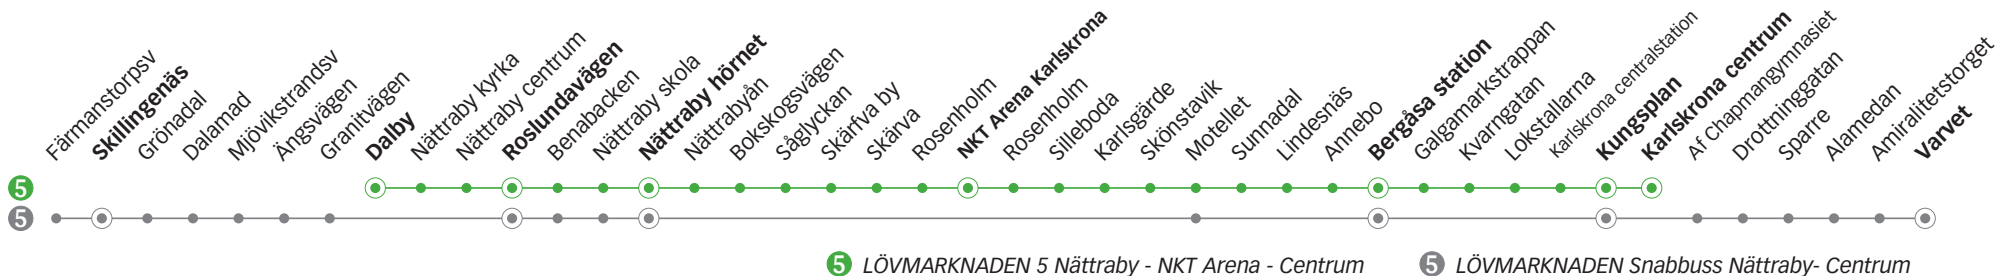

LÖVMARKNADEN 5 NÄTTRABY - NKT ARENA - CENTRUM

5

Torsdag

Linje

5 5 5 5 5 5 5 5 5 5 5 5

Anmärkning

Skillingenäs

Dalby	16.53	17.23	17.53	18.22	18.52	19.22	19.52	20.22	20.52	21.22	21.48	22.47
Roslundavägen	16.56	17.26	17.56	18.25	18.55	19.25	19.55	20.25	20.55	21.25	21.51	22.50
Nättraby hörnet	17.01	17.31	18.01	18.30	19.00	19.29	19.59	20.29	20.59	21.29	21.55	22.54
NKT Arena Karlskrona	17.11	17.41	18.11	18.40	19.10	19.39	20.09	20.39	21.09	21.39	22.05	23.04
Bergåsa station	17.19	17.49	18.19	18.48	19.18	19.47	20.17	20.47	21.17	21.47	22.13	23.12
Kungsplan	17.25	17.55	18.25	18.54	19.23	19.53	20.23	20.53	21.23	21.53	22.19	23.18
Karlskrona centrum	17.26	17.56	18.26	18.55	19.24	19.54	20.24	20.54	21.24	21.54	22.20	23.19
Varvet												

5 LÖVMARKNADEN 5 CENTRUM - NKT ARENA - NÄTTRABY

Torsdag

Linje	5	5	5	5	5	5	5	5	5	5	5	5	5	5	
Anmärkning				Avgår varje timme följande minuttal				Avgår varje timme följande minuttal							
Varvet															
Karlskrona centrum	05.22	06.01	06.29	59	29	11.59	12.14	29	44	59	14	15.29	15.44	15.59	16.29
Bergåsa station	05.29	06.08	06.36	06	36	12.06	12.21	36	51	06	21	15.36	15.51	16.06	16.36
NKT Arena Karlskrona	05.38	06.17	06.45	15	45	12.15	-	45	-	15	-	15.45	-	16.15	16.45
Dalby	05.46	06.25	06.53	23	53	12.23	12.31	53	01	23	31	15.53	16.01	16.23	16.53
Roslundavägen	05.49	06.28	06.56	26	56	12.26	12.34	56	04	26	34	15.56	16.04	16.26	16.56
Nättraby hörnet	05.54	06.33	07.01	31	01	12.31	12.39	01	09	31	39	16.01	16.09	16.31	17.01
Skillingenäs															