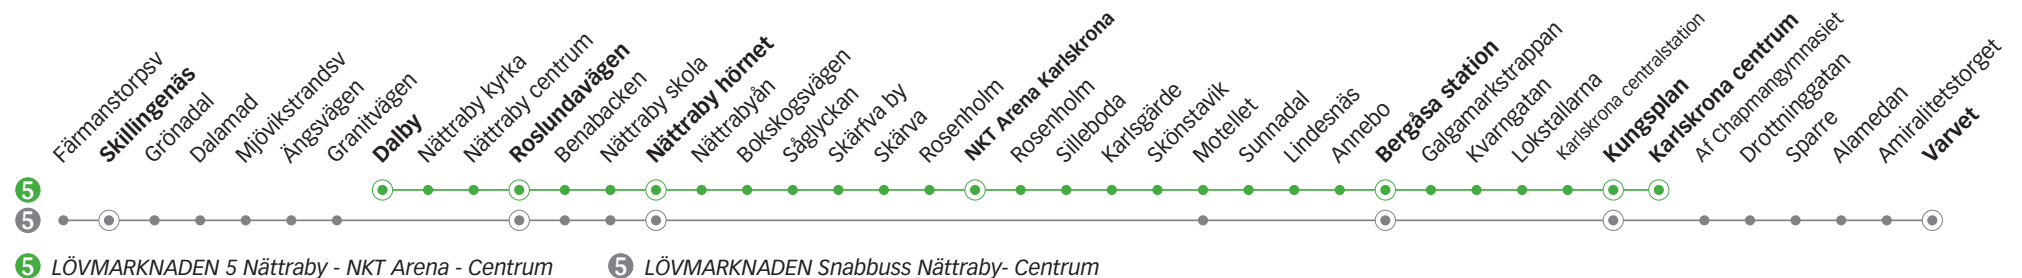

5 LÖVMARKNADEN 5 NÄTTRABY - NKT ARENA - CENTRUM

Torsdag

Linje	5	5	5	5	5	5	5	5	5	5	5	5	5	5	5	
Anmärkning																
Skillingenäs			06.04		06.37		07.06									
Dalby	05.18	05.46	-	06.25	-	06.53	-	07.23	07.53	08.23	08.53	09.23	09.53	10.23	10.38	
Roslundavägen	05.21	05.49	06.09	06.28	06.42	06.56	07.11	07.26	07.56	08.26	08.56	09.26	09.56	10.26	10.41	
Nättraby hörnet	05.26	05.54	06.14	06.33	06.47	07.01	07.16	07.31	08.01	08.31	09.01	09.31	10.01	10.31	10.46	
NKT Arena Karlskrona	-	06.04	-	06.43	-	07.11	-	07.41	08.11	08.41	09.11	09.41	10.11	10.41	-	
Bergåsa station	05.39	06.12	06.24 ^v	06.51	06.57	07.19	07.26	07.49	08.19	08.49	09.19	09.49	10.19	10.49	10.59	
Kungsplan	05.45	06.18	06.29	06.57	07.02	07.25	07.31	07.55	08.25	08.55	09.25	09.55	10.25	10.55	11.04	
Karlskrona centrum	05.47	06.19	-	06.58	-	07.26	-	07.56	08.26	08.56	09.26	09.56	10.26	10.57	11.05	
Varvet			06.36		07.09		07.38									

v) Byte till linje 6 mot Verkö

Torsdag

Linje	5	5	5	5	5	5	5	5	5	5	5	5	5	5	5
Anmärkning															
Skillingenäs								Avgår varje timme följande minuttal							
Dalby	10.53	11.08	11.23	11.38	11.53	12.08	12.23	31	53	01	23	15.31	15.53	16.01	16.23
Roslundavägen	10.56	11.11	11.26	11.41	11.56	12.11	12.26	34	56	04	26	15.34	15.56	16.04	16.26
Nättraby hörnet	11.01	11.16	11.31	11.46	12.01	12.16	12.31	39	01	09	31	15.39	16.01	16.09	16.31
NKT Arena Karlskrona	11.11	-	11.41	-	12.11	-	12.41	-	11	-	41	-	16.11	-	16.41
Bergåsa station	11.19	11.29	11.49	11.59	12.19	12.29	12.49	52	19	22	49	15.52	16.19	16.22	16.49
Kungsplan	11.25	11.34	11.55	12.04	12.25	12.34	12.55	57	25	27	55	15.57	16.25	16.27	16.55
Karlskrona centrum	11.27	11.35	11.57	12.06	12.27	12.36	12.57	59	27	29	57	15.59	16.27	16.29	16.57
Varvet															