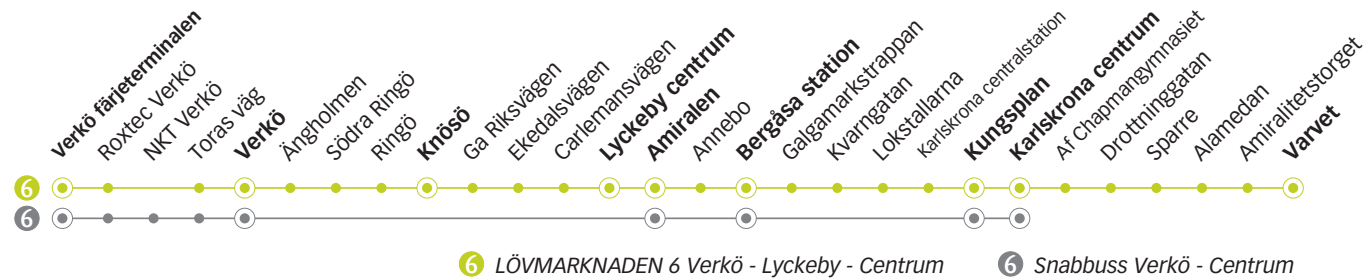

LÖVMARKNADEN 6 VERKÖ - LYCKEBY - CENTRUM

6

Torsdag

Linje	6	6	6	6	6	6	6	6	6	6	6	6	6	6	6	6	6
Anmärkning	d					d											
Verkö färjetterminalen	15.20		15.48		16.18	16.20	16.50	17.17	17.48	18.20	18.51	19.21	19.51	20.22	21.16	22.11	23.22
Verkö	15.25	15.39	15.53	16.09	16.23	16.25	16.55	17.22	17.53	18.25	18.55	19.25	19.55	20.26	21.20	22.15	23.26
Knösö	-	15.43	15.57	16.13	16.27	-	16.59	17.26	17.57	18.29	18.58	19.28	19.58	20.29	21.23	22.18	23.29
Lyckeby centrum	-	15.47	16.01	16.17	16.31	-	17.03	17.30	18.01	18.33	19.02	19.32	20.02	20.33	21.27	22.22	23.33
Amiralen	15.30	15.49	16.03	16.19	16.33	16.30	17.05	17.32	18.03	18.35	19.04	19.34	20.04	20.35	21.29	22.24	23.35
Bergåsa station	15.36	15.55	16.09	16.25	16.39	16.36	17.11	17.38	18.09	18.41	19.10	19.40	20.10	20.41	21.35	22.30	23.41
Kungsplan	15.40	16.01	16.15	16.31	16.45	16.40	17.17	17.44	18.15	18.46	19.15	19.45	20.15	20.46	21.40	22.35	23.46
Karlskrona centrum	15.42	16.02	16.18	16.32	16.48	16.42	17.20	17.47	18.17	18.48	19.18	19.48	20.18	20.48	21.42	22.37	23.47
Varvet																	

d) Trafikerar endast Amiralen och Bergåsa före Karlskrona centrum.