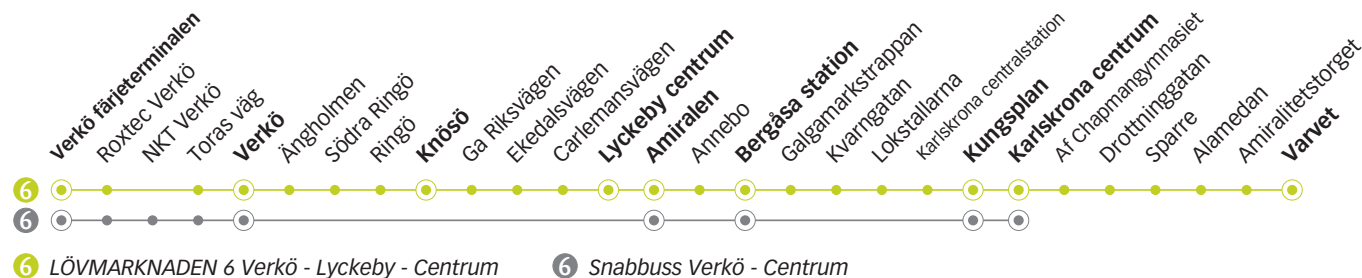

Torsdag

Linje	6	6	6	6	6	6	6	6	6	6	6	6	6	6	6	6	6
Anmärkning													d				
Verkö färjeterminalen		11.49		12.19		12.49		13.19		13.49		14.19	14.20		14.49		15.18
Verkö	11.39	11.54	12.09	12.24	12.39	12.54	13.09	13.24	13.39	13.54	14.09	14.24	14.25	14.39	14.54	15.09	15.23
Knösö	11.43	11.58	12.13	12.28	12.43	12.58	13.13	13.28	13.43	13.58	14.13	14.28	-	14.43	14.58	15.13	15.27
Lyckeby centrum	11.47	12.02	12.17	12.32	12.47	13.02	13.17	13.32	13.47	14.02	14.17	14.32	-	14.47	15.02	15.17	15.31
Amiralen	11.49	12.04	12.19	12.34	12.49	13.04	13.19	13.34	13.49	14.04	14.19	14.34	14.30	14.49	15.04	15.19	15.33
Bergåsa station	11.55	12.10	12.25	12.40	12.55	13.10	13.25	13.40	13.55	14.10	14.25	14.40	14.36	14.55	15.10	15.25	15.39
Kungsplan	12.01	12.16	12.31	12.46	13.01	13.16	13.31	13.46	14.01	14.16	14.31	14.46	14.40	15.01	15.16	15.31	15.45
Karlskrona centrum	12.02	12.18	12.32	12.48	13.02	13.18	13.32	13.48	14.02	14.19	14.32	14.49	14.42	15.02	15.19	15.32	15.48
Varvet																	

d) Trafikerar endast Amiralen och Bergåsa före Karlskrona centrum.