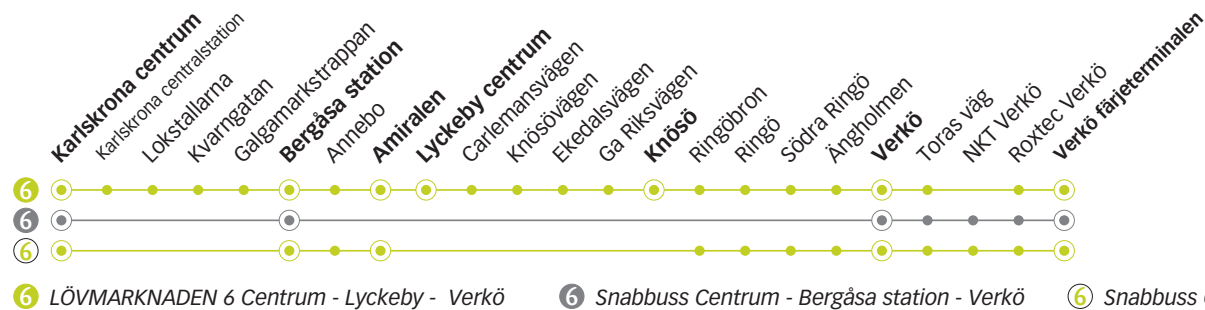

6 LÖVMARKNADEN 6 CENTRUM - LYCKEBY - VERKÖ

Torsdag

Linje	6	6	6	6	6	6	6	6	6	6	6	6	6	6	6	6	6
Anmärkning			b		c	c						b					
Karlskrona centrum	05.15	05.50	05.56	06.10	06.16	06.39	06.45	07.05	07.40	08.10	08.17	08.40	09.10	09.40	10.10	10.40	11.10
Bergåsa station	05.22	05.57	06.00	06.17	06.21	06.44	06.52	07.12	07.47	08.17	08.21	08.47	09.17	09.47	10.17	10.47	11.17
Amiralen	05.29	06.04	-	06.25	06.27	06.50	06.59	07.19	07.54	08.24	-	08.54	09.24	09.54	10.24	10.54	11.24
Lyckeby centrum	05.30	06.05	-	06.26	-	-	07.00	07.20	07.55	08.25	-	08.55	09.25	09.55	10.25	10.55	11.25
Knösö	05.34	06.09	-	06.31	-	-	07.04	07.24	07.59	08.29	-	08.59	09.29	09.59	10.29	10.59	11.29
Verkö	05.37	06.12	06.08	06.34	06.31	06.55	07.09	07.28	08.02	08.32	08.29	09.02	09.32	10.02	10.32	11.02	11.32
Verkö färjeterminalen	05.42	06.17	06.13	06.40	06.37	07.01	07.15	07.35	08.07	08.37	08.34	09.07	09.37	10.07	10.37	11.07	11.37

b) Snabbuss. Trafikerar endast Bergåsa station före Verkö.

c) Snabbuss mellan Centrum och Bergåsa station samt mellan Amiralen och Ringöbron.