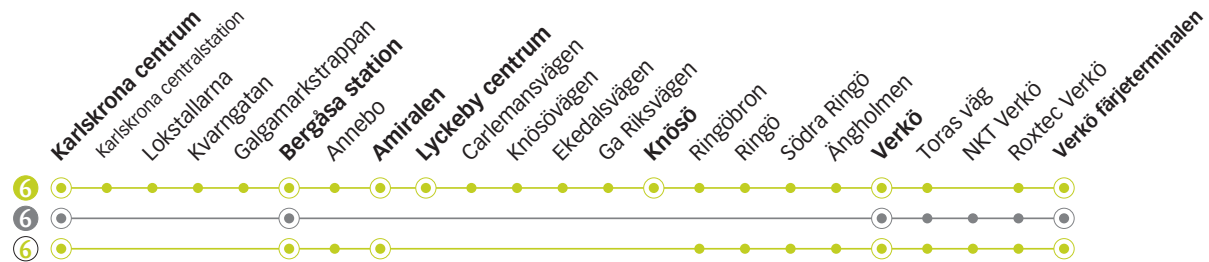

# LÖVMARKNADEN 6 CENTRUM - LYCKEBY - VERKÖ

6

Torsdag

Linje

Anmärkning

<b>Karlskrona centrum</b>	11.40	12.10	12.25	12.40	12.55	13.10	13.25	13.40	13.55	14.10	14.25	14.40	14.55	15.10	15.40	16.00	16.20
<b>Bergåsa station</b>	11.47	12.17	12.32	12.47	13.02	13.17	13.32	13.47	14.02	14.17	14.32	14.47	15.02	15.17	15.47	16.07	16.27
<b>Amiralen</b>	11.54	12.24	12.39	12.54	13.09	13.24	13.39	13.54	14.09	14.24	14.39	14.54	15.09	15.24	15.54	16.14	16.34
<b>Lyckeby centrum</b>	11.55	12.25	12.40	12.55	13.10	13.25	13.40	13.55	14.10	14.25	14.40	14.55	15.10	15.25	15.55	16.15	16.35
<b>Knösö</b>	11.59	12.29	12.44	12.59	13.14	13.29	13.44	13.59	14.14	14.29	14.44	14.59	15.14	15.29	15.59	16.19	16.39
<b>Verkö</b>	12.02	12.32	12.47	13.02	13.17	13.32	13.47	14.03	14.17	14.33	14.47	15.03	15.17	15.33	16.03	16.23	16.42
<b>Verkö färjeterminalen</b>	12.07	12.37		13.07		13.37		14.08		14.38		15.08		15.38	16.08	16.28	16.47

6 LÖVMARKNADEN 6 Centrum - Lyckeby - Verkö

6 Snabbuss Centrum - Bergåsa station - Verkö

6 Snabbuss Centrum - Bergåsa station - Amiralen - Verkö

# 6 LÖVMARKNADEN 6 CENTRUM - LYCKEBY - VERKÖ

Torsdag

Linje

6 6 6 6 6 6 6 6 6 6 6 6 6 6 6

Anmärkning

<b>Karlskrona centrum</b>	16.40	17.00	17.20	17.47	18.17	18.47	19.17	19.47	20.17	20.47	21.10	21.40	22.10	23.30	00.30
<b>Bergåsa station</b>	16.47	17.07	17.27	17.54	18.24	18.54	19.24	19.54	20.24	20.54	21.17	21.47	22.17	23.37	00.37
<b>Amiralen</b>	16.54	17.14	17.33	18.00	18.30	19.00	19.30	20.00	20.30	21.00	21.23	21.53	22.23	23.43	00.43
<b>Lyckeby centrum</b>	16.55	17.15	17.34	18.01	18.31	19.01	19.31	20.01	20.31	21.01	21.24	21.54	22.24	23.44	00.44
<b>Knösö</b>	16.59	17.19	17.38	18.05	18.35	19.05	19.35	20.05	20.35	21.05	21.28	21.58	22.28	23.48	00.48
<b>Verkö</b>	17.02	17.22	17.42	18.09	18.39	19.09	19.39	20.09	20.39	21.08	21.31	22.01	22.31	23.51	00.50
<b>Verkö färjeterminalen</b>	17.07	17.27	17.47	18.14	18.44	19.14	19.44	20.14	20.44	21.13	21.36	22.06	22.36	23.56	