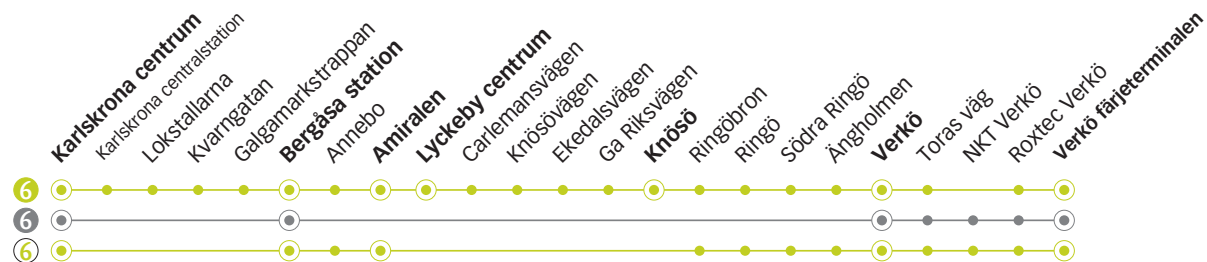

6 LÖVMARKNADEN 6 Centrum - Lyckeby - Verkö

6 Snabbuss Centrum - Bergåsa station - Verkö

6 Snabbuss Centrum - Bergåsa station - Amiralen - Verkö

# 6 LÖVMARKNADEN 6 CENTRUM - LYCKEBY - VERKÖ

Torsdag

Linje

6 6 6 6 6 6 6 6 6 6 6 6 6 6 6

Anmärkning

<b>Karlskrona centrum</b>	16.40	17.00	17.20	17.47	18.17	18.47	19.17	19.47	20.17	20.47	21.10	21.40	22.10	23.30	00.30
<b>Bergåsa station</b>	16.47	17.07	17.27	17.54	18.24	18.54	19.24	19.54	20.24	20.54	21.17	21.47	22.17	23.37	00.37
<b>Amiralen</b>	16.54	17.14	17.33	18.00	18.30	19.00	19.30	20.00	20.30	21.00	21.23	21.53	22.23	23.43	00.43
<b>Lyckeby centrum</b>	16.55	17.15	17.34	18.01	18.31	19.01	19.31	20.01	20.31	21.01	21.24	21.54	22.24	23.44	00.44
<b>Knösö</b>	16.59	17.19	17.38	18.05	18.35	19.05	19.35	20.05	20.35	21.05	21.28	21.58	22.28	23.48	00.48
<b>Verkö</b>	17.02	17.22	17.42	18.09	18.39	19.09	19.39	20.09	20.39	21.08	21.31	22.01	22.31	23.51	00.50
<b>Verkö färjeterminalen</b>	17.07	17.27	17.47	18.14	18.44	19.14	19.44	20.14	20.44	21.13	21.36	22.06	22.36	23.56	