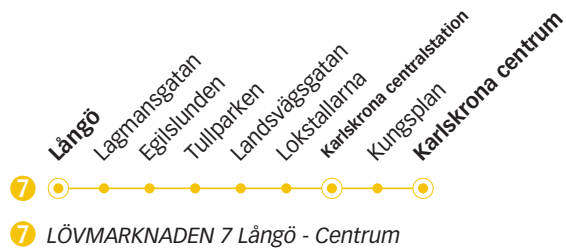

7 LÖVMARKNADEN 7 LÅNGÖ - CENTRUM

Torsdag

Linje	7	7	7	7	7	7	7	7	7	7	7	7	7
Anmärkning													
Långö	05.58	06.58	07.28	07.58	08.58	09.28	09.58	10.28	10.58	11.28	11.58	12.28	12.43
Karlskrona centralstation	06.04	07.04	07.34	08.04	09.04	09.34	10.04	10.34	11.04	11.34	12.04	12.34	12.49
Karlskrona centrum	06.07	07.07	07.37	08.07	09.07	09.37	10.07	10.37	11.07	11.37	12.07	12.37	12.52

Fortsätter efter Centrum som linje 8 mot Hästö.

Torsdag

Linje	7	7	7	7	7	7	7	7	7	7	7	7	7
Anmärkning		Avgår varje timme följande minuttal											
Långö	12.58	28	43	58	16.28	16.58	17.28	17.58	18.28	18.58	19.58	20.58	21.58
Karlskrona centralstation	13.04	34	49	04	16.34	17.04	17.34	18.04	18.34	19.04	20.04	21.04	22.04
Karlskrona centrum	13.07	37	52	07	16.37	17.07	17.37	18.07	18.37	19.07	20.07	21.07	22.07

Fortsätter efter Centrum som linje 8 mot Hästö.

LÖVMARKNADEN 7 CENTRUM - LÅNGÖ

7

Torsdag

Linje	7	7	7	7	7	7	7	7	7	7	7	7	7	7	7	
Anmärkning													Avgår varje timme följande minuttal			
Karlskrona centrum	06.44	07.44	08.44	09.14	09.44	10.14	10.44	11.14	11.44	12.14	12.29	12.44	14	29	44	16.14
Karlskrona centralstation	06.46	07.46	08.46	09.16	09.46	10.16	10.46	11.16	11.46	12.16	12.31	12.46	16	31	46	16.16
Långö	06.52	07.52	08.52	09.22	09.52	10.22	10.52	11.22	11.52	12.22	12.37	12.52	22	37	52	16.22

Torsdag

Linje	7	7	7	7	7	7	7	7	7	7
Anmärkning										
Karlskrona centrum	16.44	17.14	17.44	18.14	18.44	19.44	20.44	21.44	22.44	23.44
Karlskrona centralstation	16.46	17.16	17.46	18.16	18.46	19.46	20.46	21.46	22.46	23.46
Långö	16.52	17.22	17.52	18.22	18.52	19.52	20.52	21.52	22.52	23.52