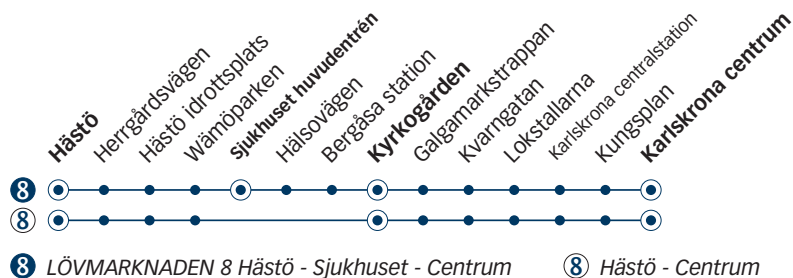

8

LÖVMARKNADEN 8 HÄSTÖ - SJUKHUSET - CENTRUM

Torsdag

Linje	8	8	8	8	8	8	8	8	8	8	8	8	8	
Anmärkning			Avgår varje timme följande minuttal				Avgår varje timme följande minuttal							
Hästö	06.30	07.30	00	30	12.00	12.15	30	00	15	15.30	16.00	16.30	17.00	17.30
Sjukhuset huvudentrén	-	-	-	-	-	-	-	-	-	-	-	-	17.05	17.35
Kyrkogården	06.35^b	07.35^b	05^b	35^b	12.05^b	12.20	35^b	05^b	20	15.35^b	16.05^b	16.35^b	-	-
Karlskrona centrum	06.43	07.43	13	43	12.13	12.28	43	13	28	15.43	16.13	16.43	17.14	17.44

b) Byte till linje 9 för resa till Sjukhuset huvudentren.
Fortsätter från Centrum som linje 7 mot Långö.

Torsdag

Linje	8	8	8	8	8	8
Anmärkning						
Hästö	18.00	18.30	19.30	20.30	21.30	22.30
Sjukhuset huvudentrén	18.05	18.35	19.35	20.35	21.35	22.35
Kyrkogården	-	-	-	-	-	-
Karlskrona centrum	18.14	18.44	19.44	20.44	21.44	22.44

Fortsätter från Centrum som linje 7 mot Långö.