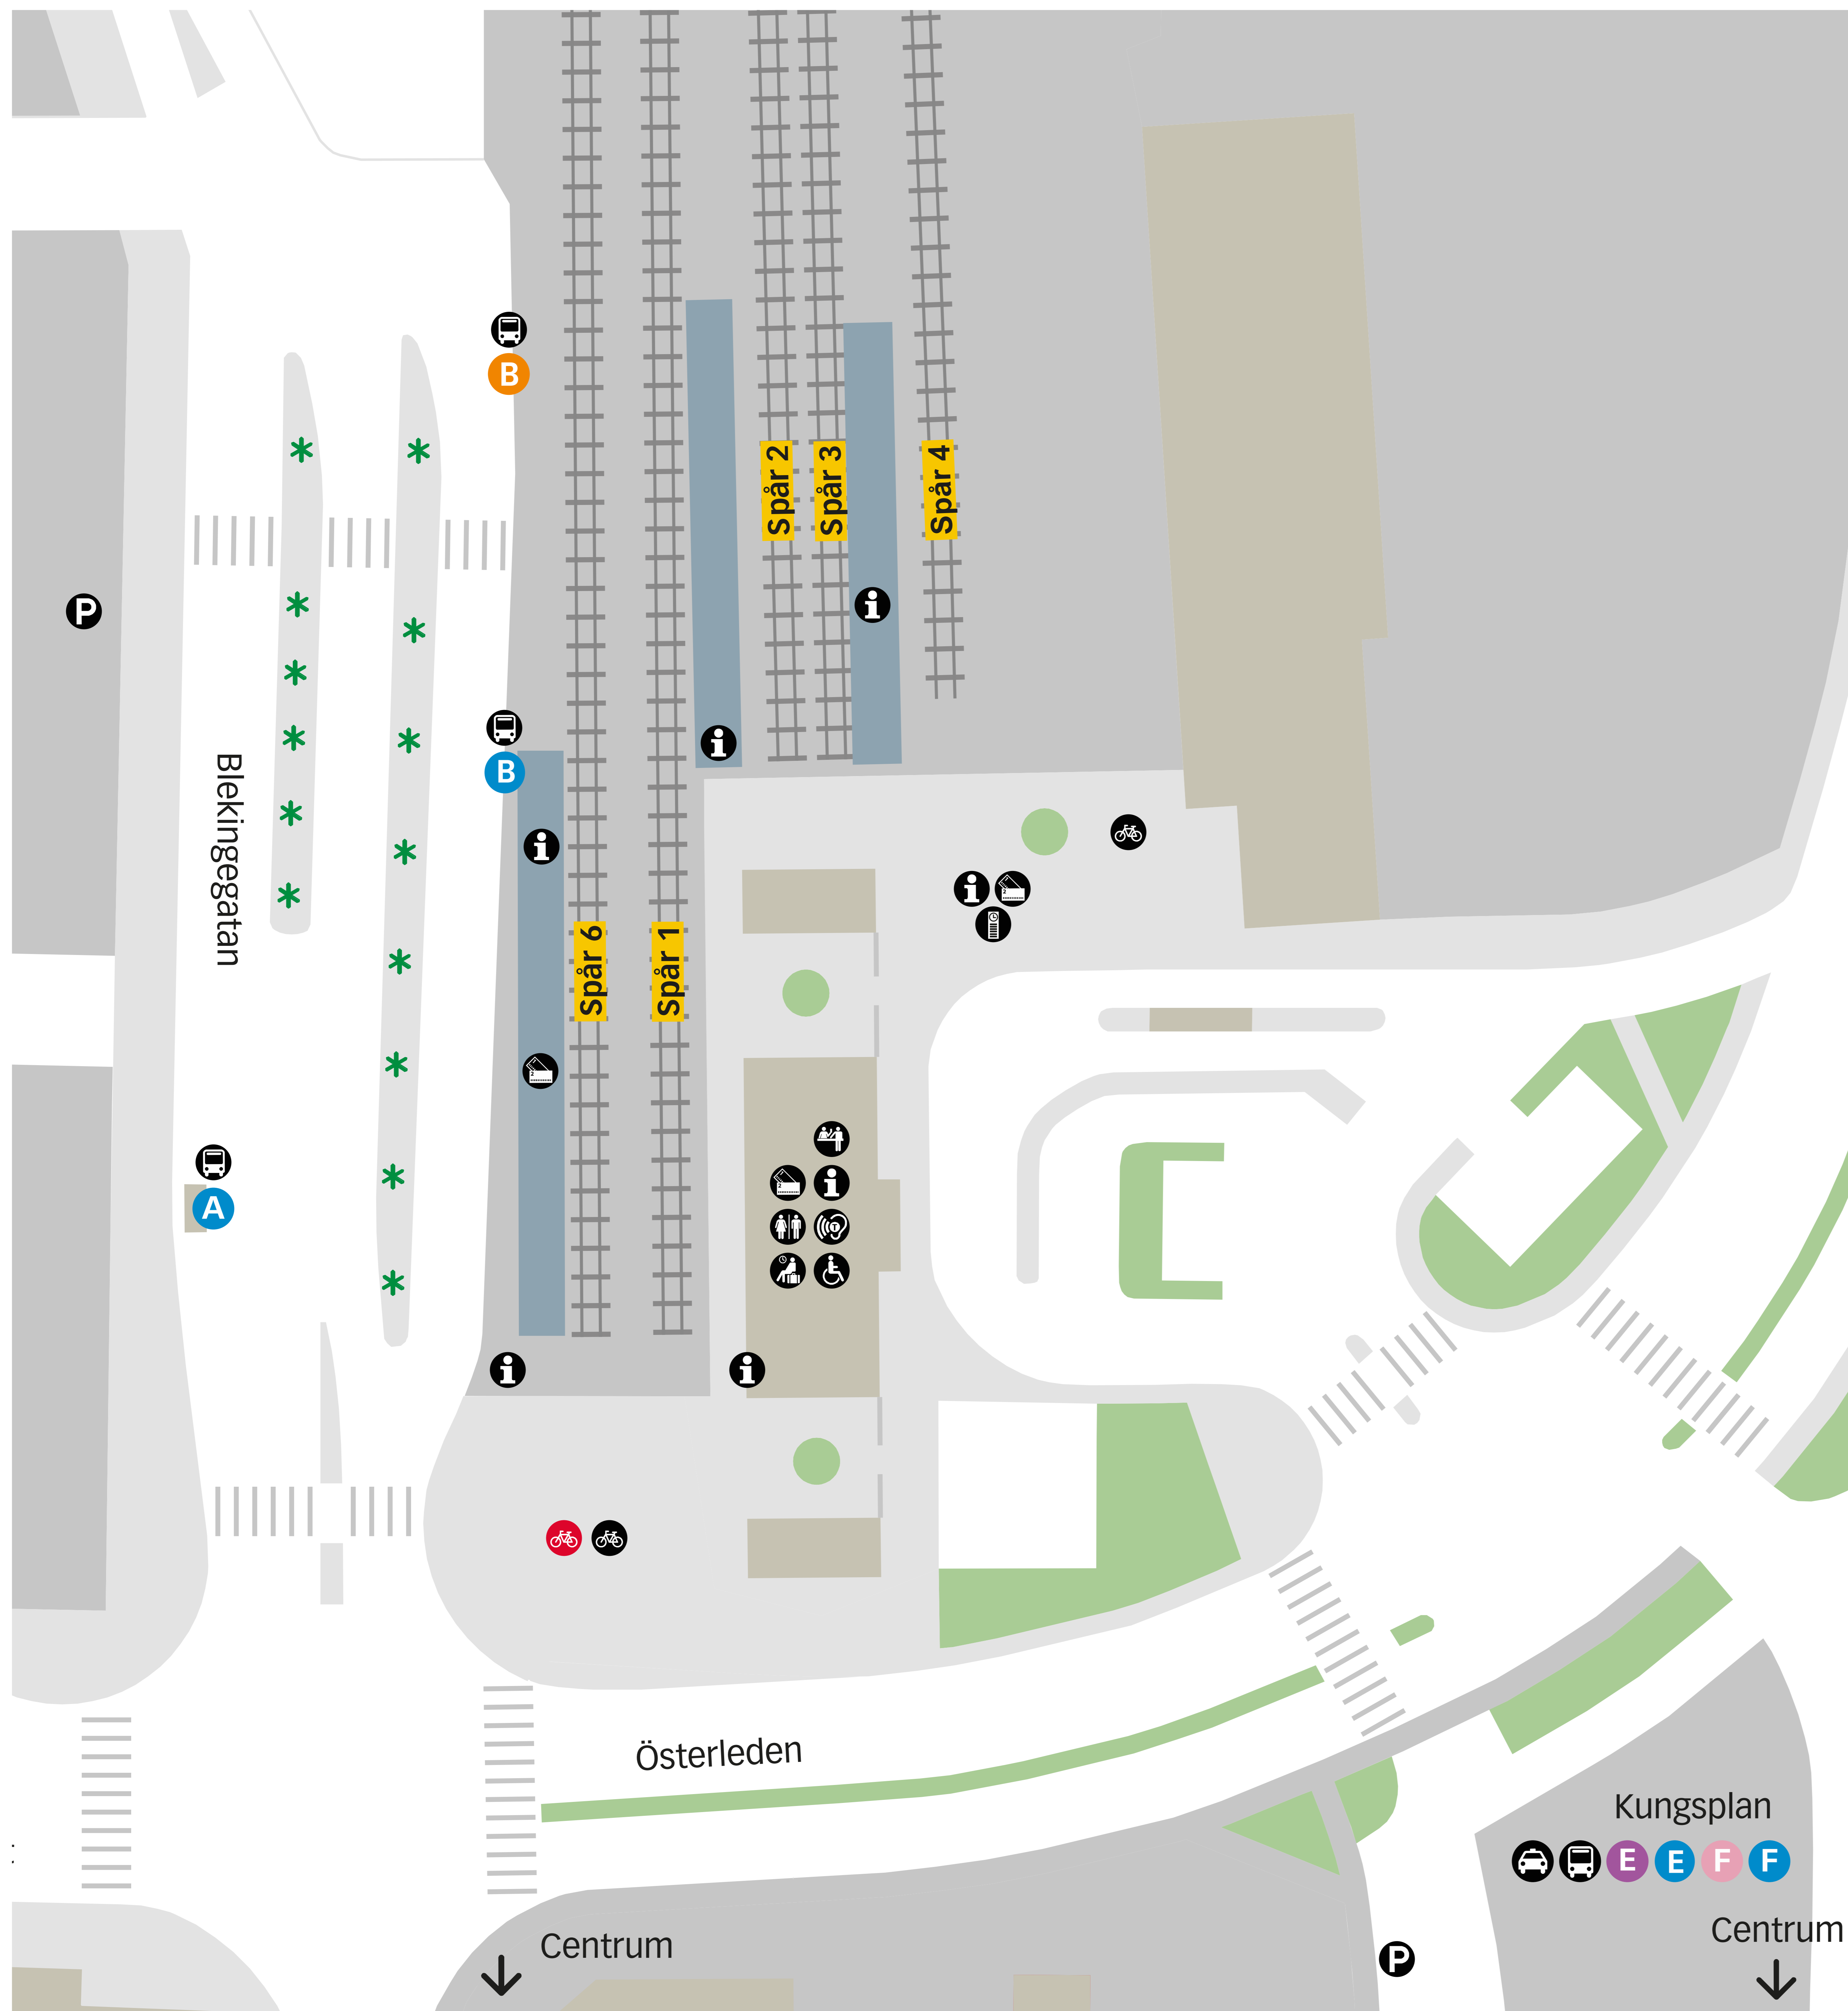

# Karlskrona c

LÄGE	LINJE	DESTINATION
A	1	Saltö, bussar mot Karlskrona centrum
B	1	Lyckeby
B	2	Lyckeby, Jämjö
B	3	Bastasjö
B	4	Rödeby
B	5	NKT Arena, Nättraby
B	6	Lyckeby, Verkö
B	7	Långö
B	8	Hästö
B	123	Sturkö, Tjurkö
B	150	Listerby, Ronneby, Kallinge
B	154	Skillingenäs, Hasslö
E	500	Torsås, Kalmar
F	600	Ronneby, Karlshamn, Olofström
B		Tågersättande buss / Rail replacement buses
E		Flygbussen / Airport bus
F		Snälltåget, Flixbuss

**Ersättningstrafik**  
 När tåg ersätts med buss avgår den från hållplats **B**  
*When there is a rail replacement bus service, it departs from the indicated stop.*

Informationspelare	Personlig service
Informationstavla	Cykelparkering
Biljettautomat	Hyrcyklar
Buss	Toalett
Parkering	Teleslinga
Anpassad	Taxi
	Väntsal