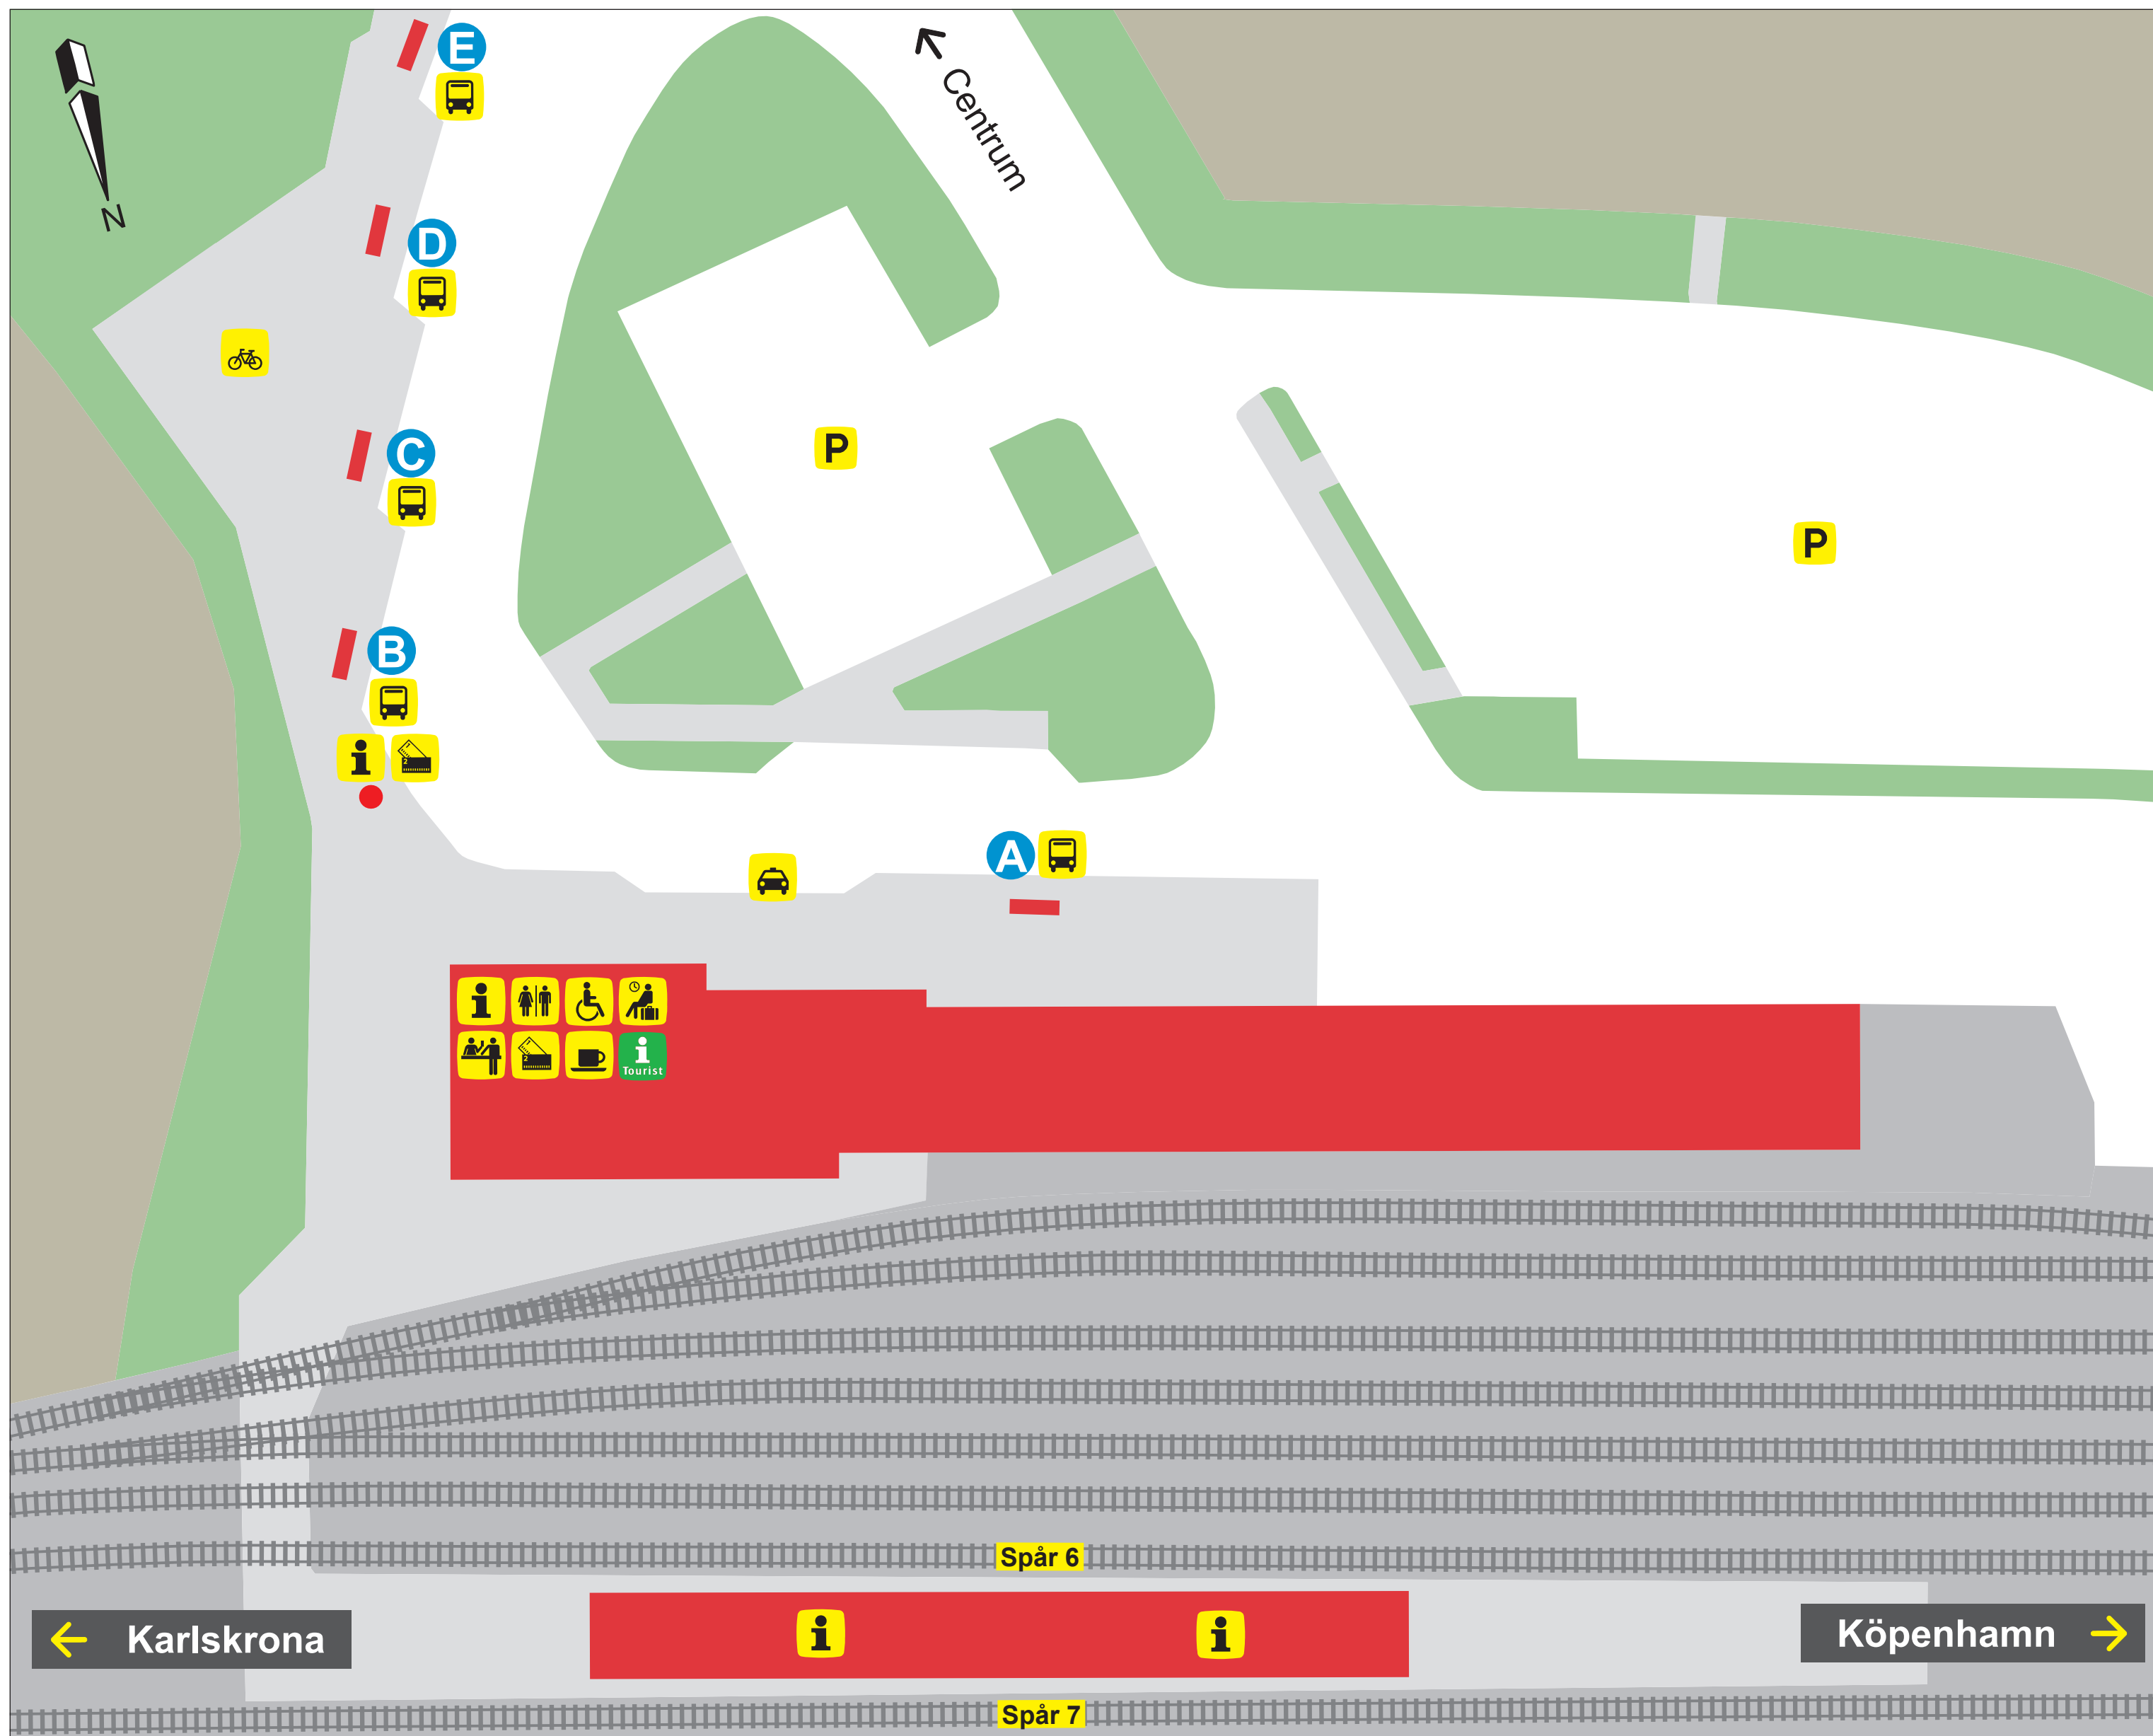

Karlshamn

5

LÄGE	LINJE	DESTINATION
A	600	Olofström, Ronneby, Karlskrona Tågersättande buss
B	310	Asarum, Svängsta
	330	Asarum, Mörrum
C	630	Jämshög, Olofström, Vilboken
	635	Mörrum, Jämshög, Olofström, Volvo
D	250	Märserum, Ronneby
	311	Sjukhusets huvudentré, Kreativum
	350	Sölvesborg
E	362	Tostarp, Svängsta
	370	Tingsryd (Växjö)

	Tavlans plats
	Informationstavla
	Personlig service
	Biljettautomat
	Buss
	Taxi
	Parkering
	Cykelparkering
	Toalett
	Väntsal
	Café
	Anpassad
	Turistbyrå