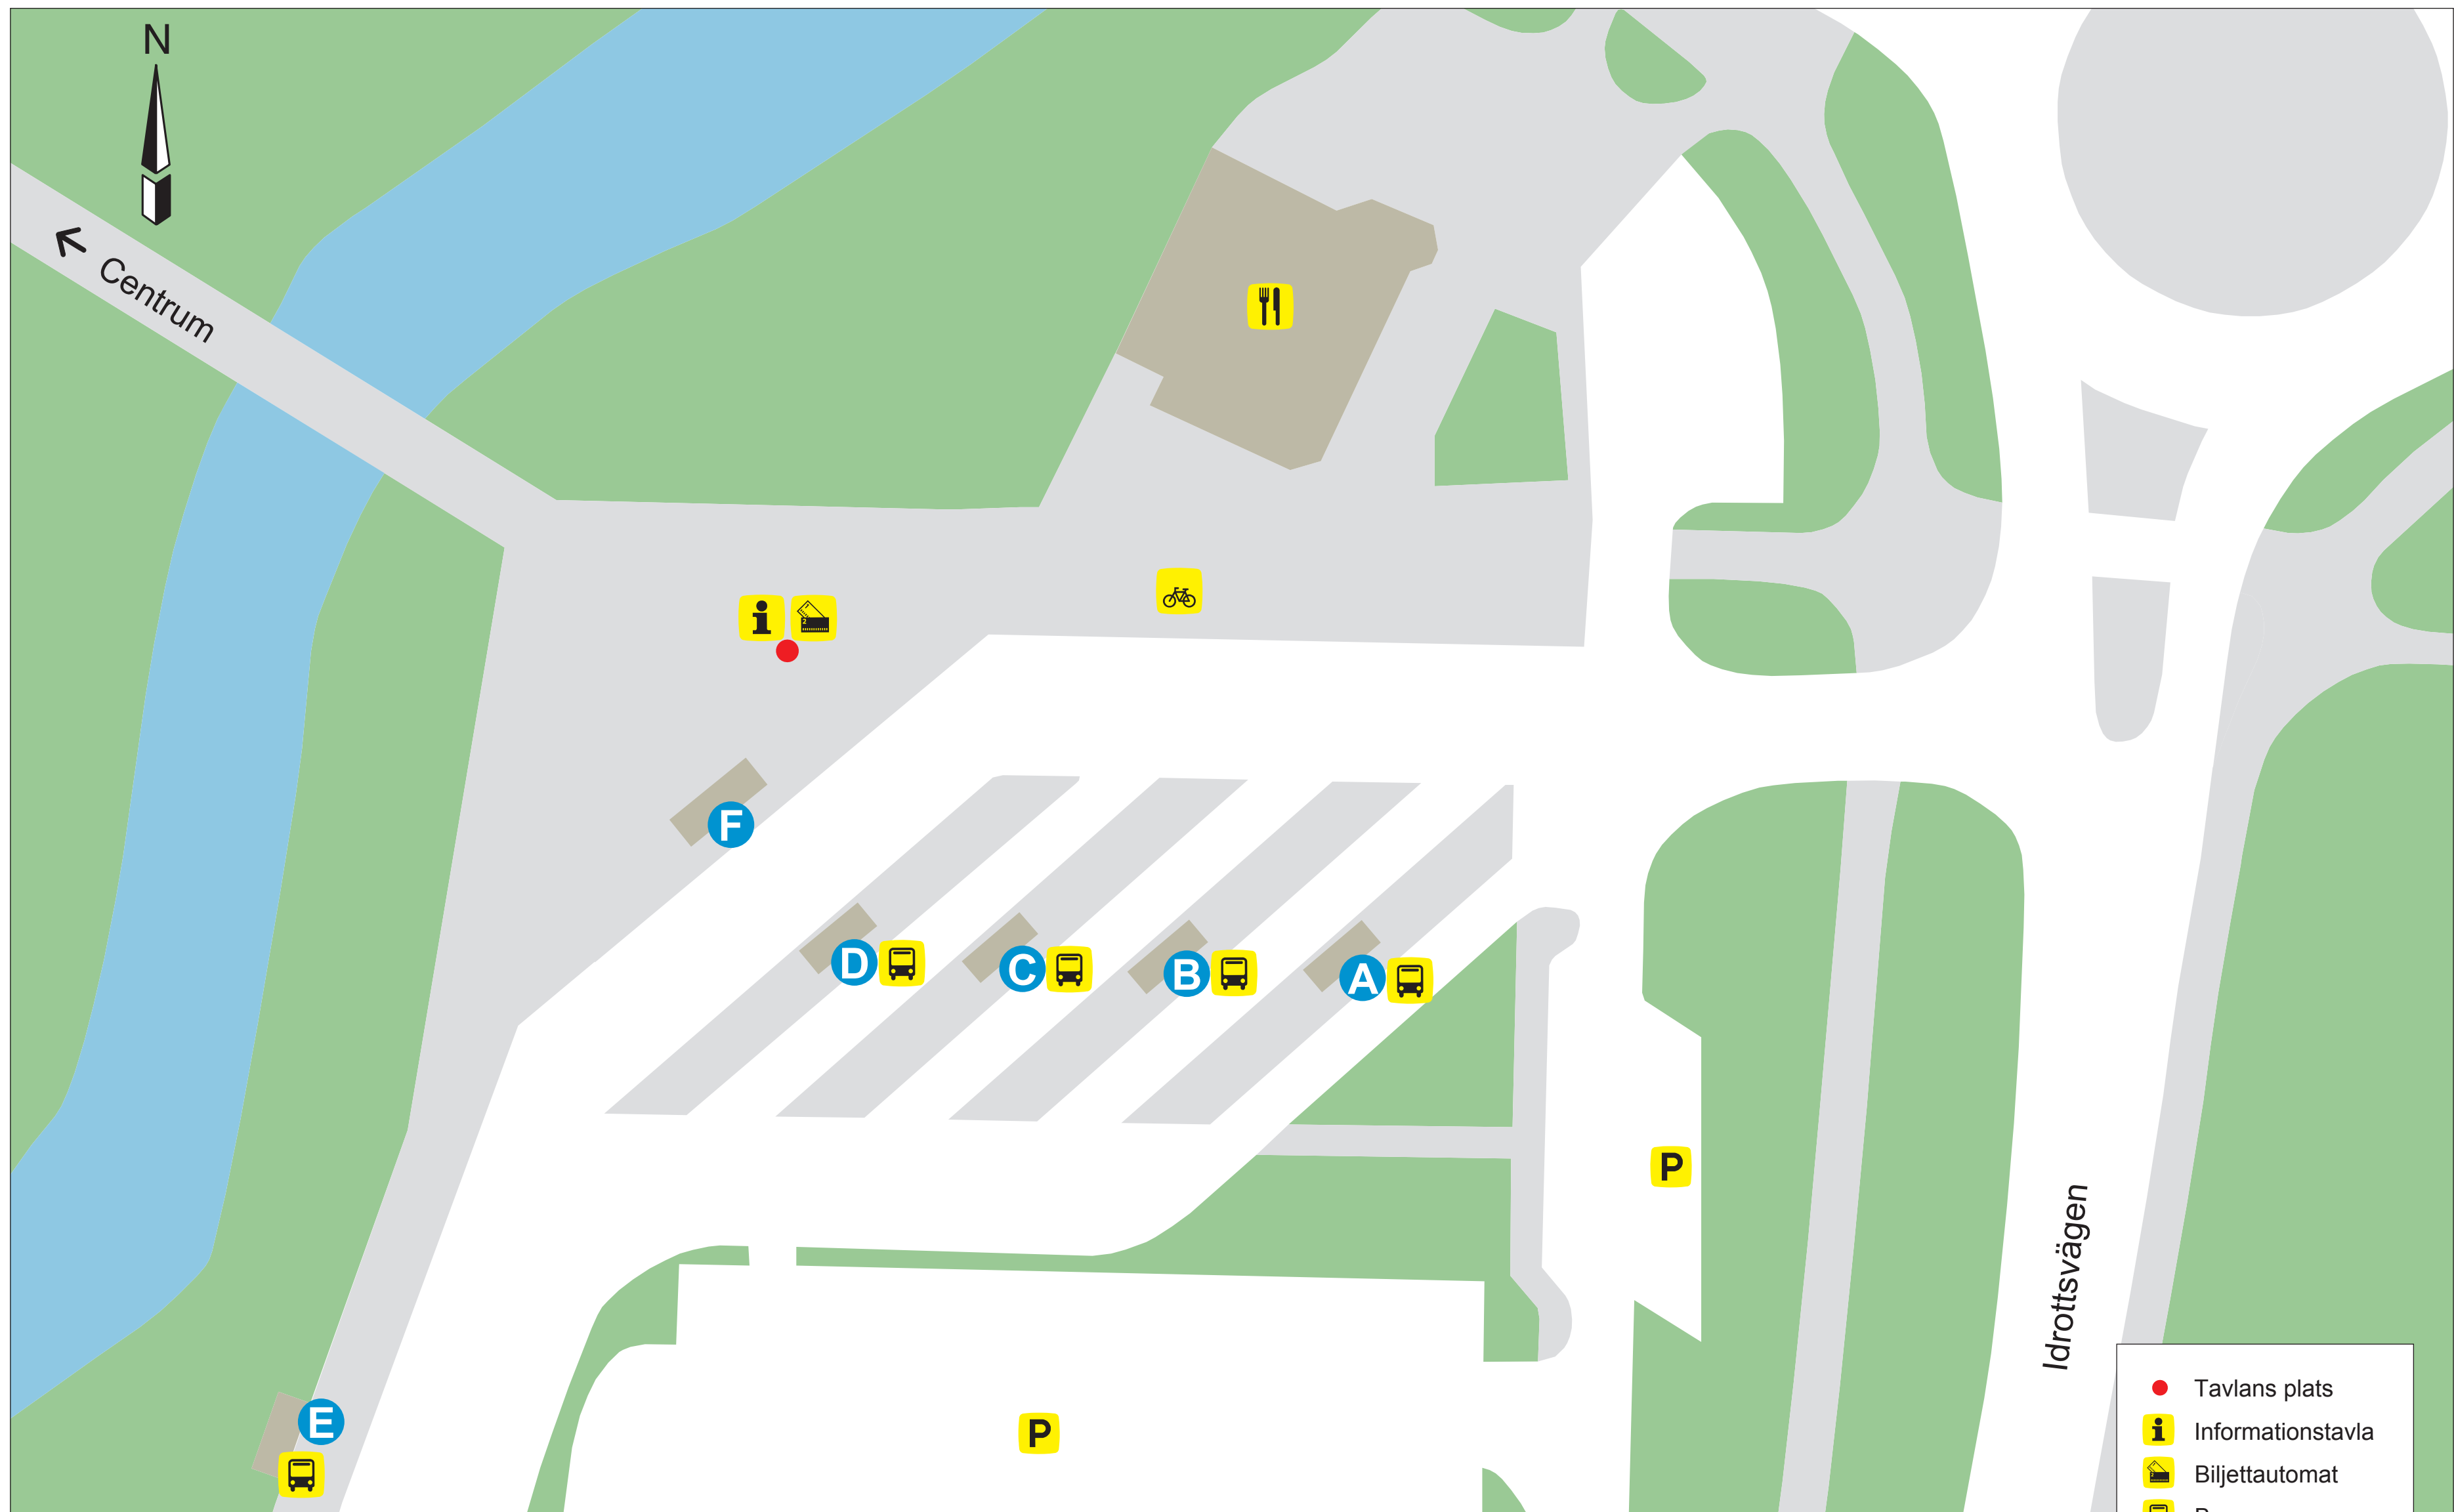

# Olofström

LÄGE	LINJE	DESTINATION
<b>A</b>	<b>682</b>	Kyrkhult, Ryd
	<b>686</b>	Grännum
	<b>687</b>	Kyrkhult, Farabol

LÄGE	LINJE	DESTINATION
<b>B</b>	<b>600</b>	Karlshamn, Karlskrona
	<b>689</b>	Kyrkhult
<b>C</b>	<b>630</b>	Jämshög, Karlshamn
	<b>681</b>	Vilboken

LÄGE	LINJE	DESTINATION
<b>D</b>	<b>561</b>	Jämshög, Bromölla, Sölvesborg
	<b>562</b>	Lönsboda, Älmhult
<b>E</b>	<b>684</b>	Vilshult
<b>F</b>		Färdtjänst, Närtrafik, Öppen närtrafik

- Tavlans plats
- i Informationstavla
- 🎫 Biljettautomat
- 🚌 Buss
- P Parkering
- 🚲 Cykelparkering
- 🍴 Matsservering